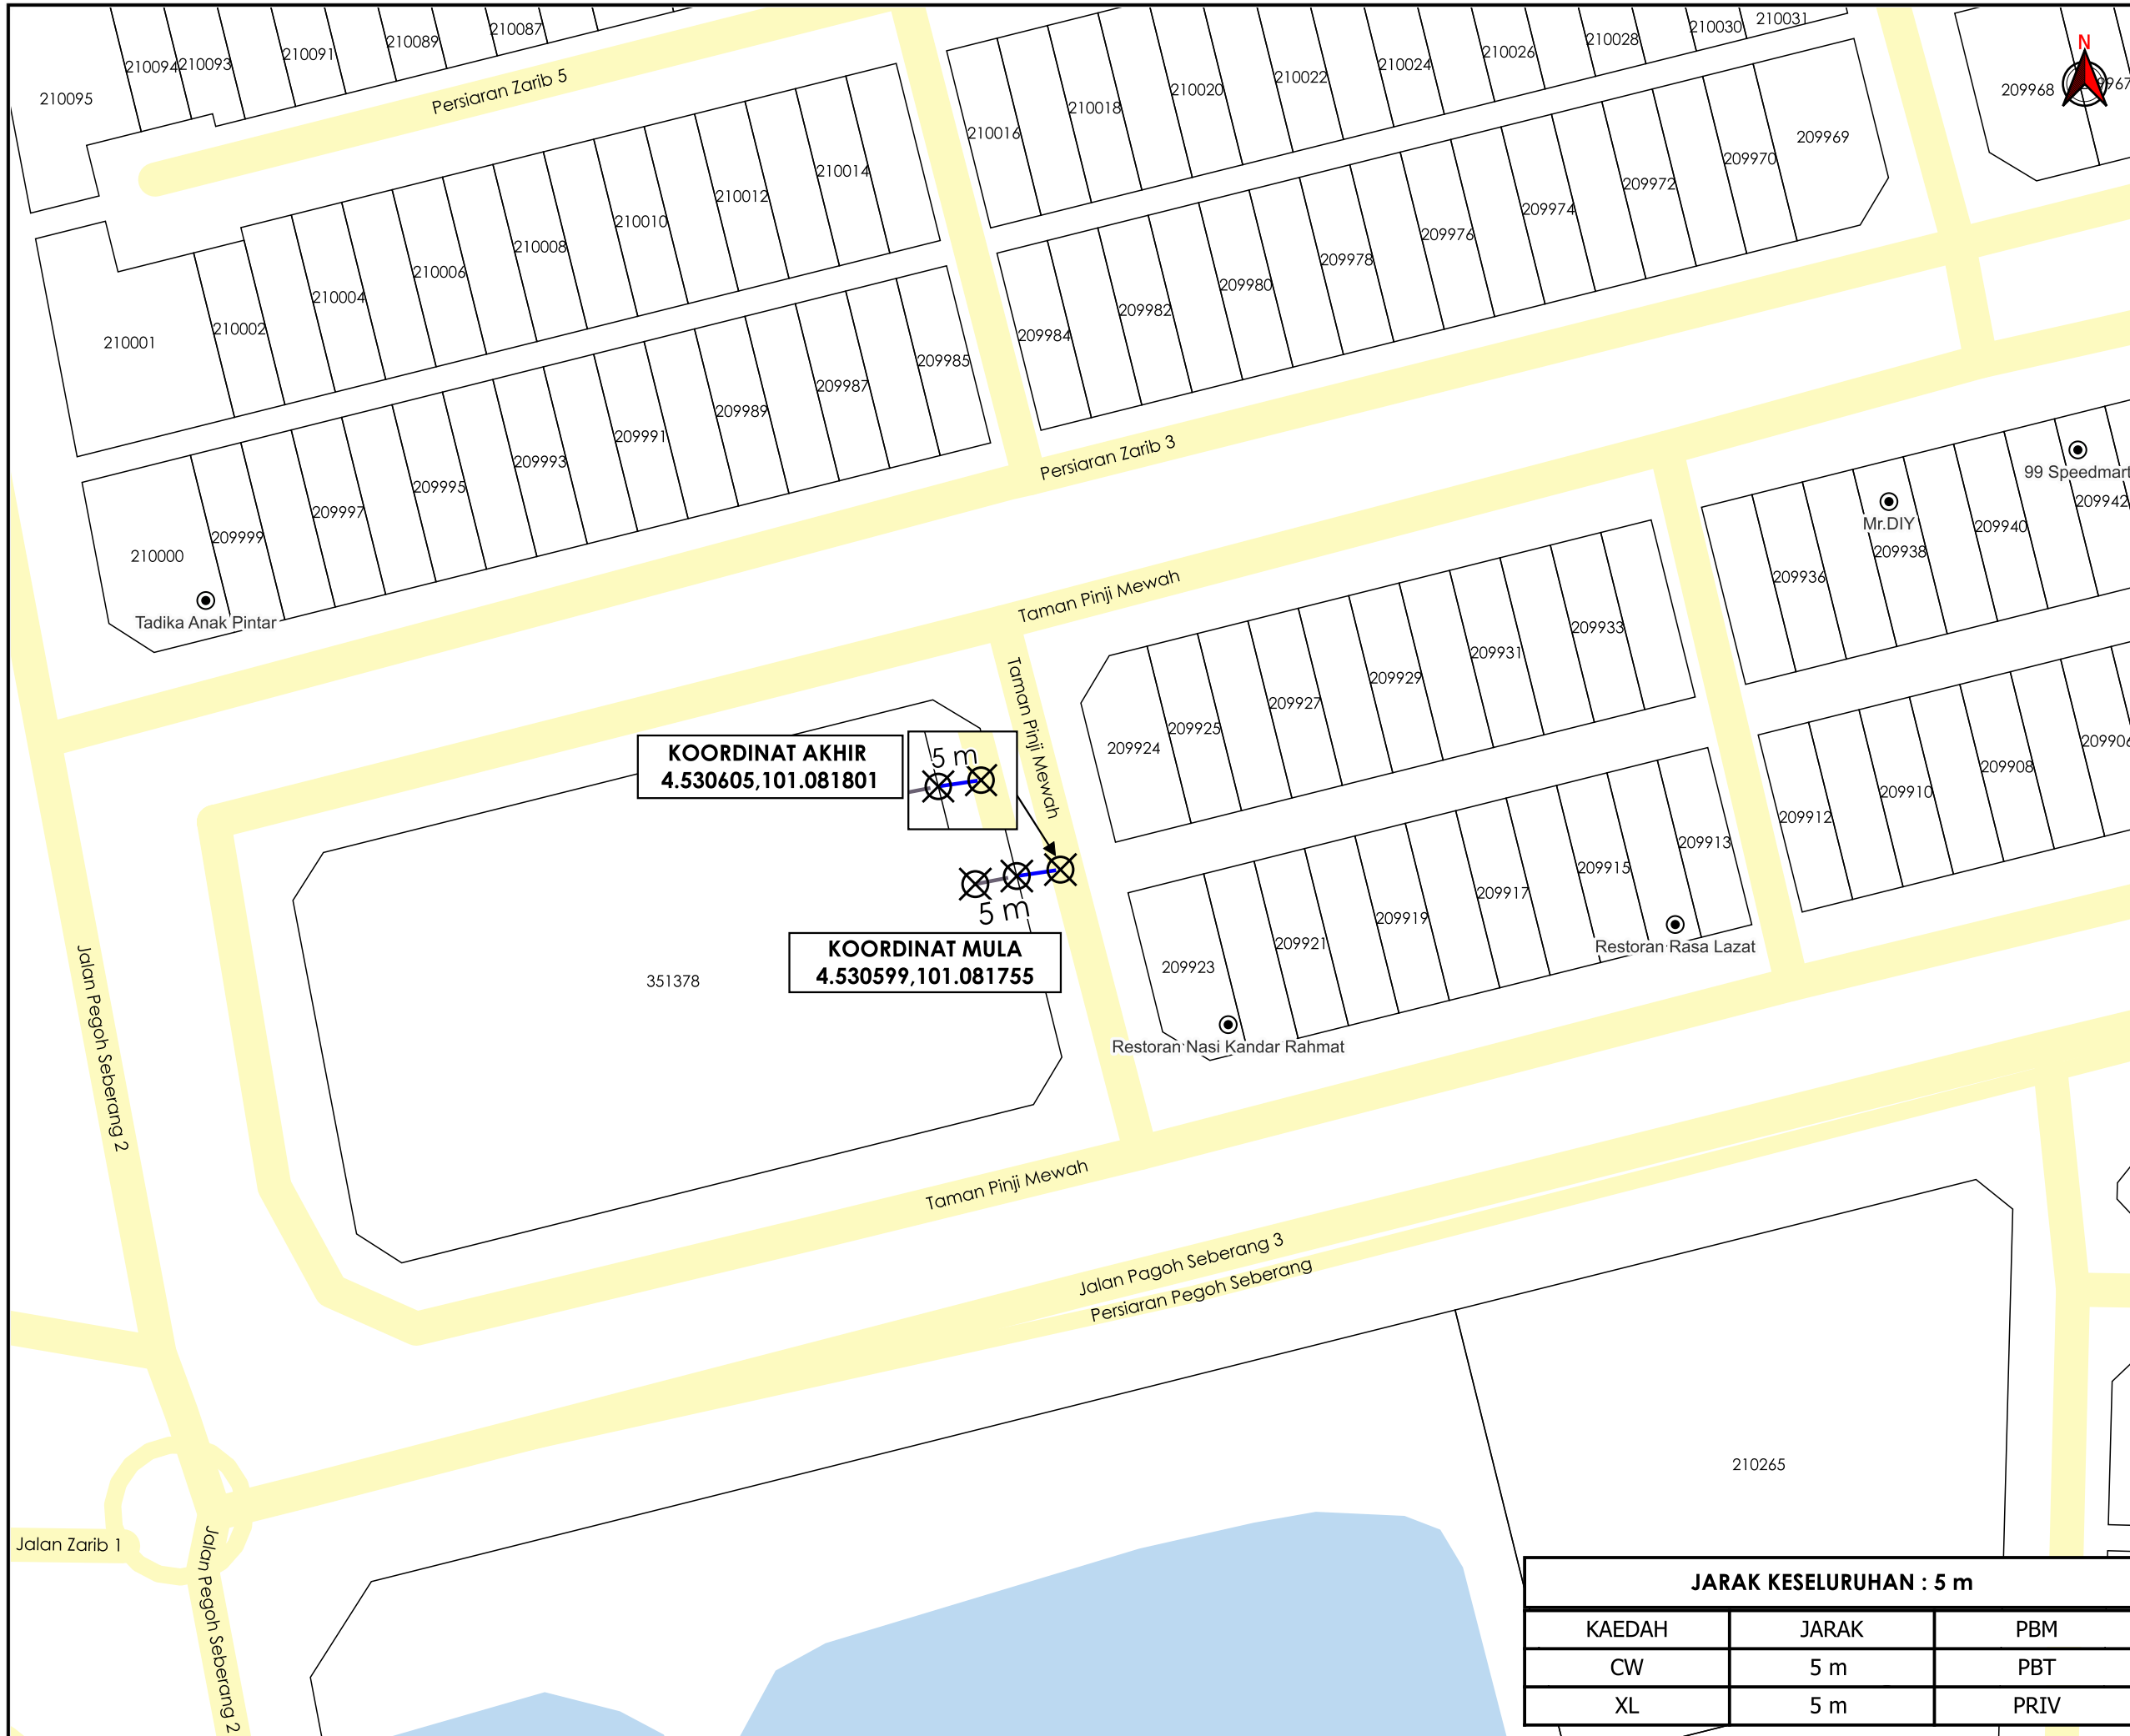

**KORIDOR
UTILITI**
DARUL RIDZUAN

IndahWater

**CADANGAN MEMBINA 2 BLOK BANGUNAN KOMERSIAL
SATU TINGKAT DI ATAS LOT 351378, PERSIARAN ZARIB 3, TMN
PINJI MEWAH, MUKIM HULU KINTA, DAERAH KINTA, PERAK
DARUL RIDZUAN UNTUK TETUAN PASARAYA KU SDN BHD.**

PELAN IZIN LALU

NO FAIL RUJUKAN

KUDR/IWK/B/08/24/0028

TAJUK PERMOHONAN
 CADANGAN MEMBINA 2 BLOK BANGUNAN KOMERSIAL SATU TINGKAT DI ATAS LOT 351378, PERSIARAN ZARIB 3, TAMAN PINJI MEWAH, MUKIM HULU KINTA, DAERAH KINTA, PERAK DARUL RIDZUAN UNTUK TETUAN PASARAYA KU SDN BHD.

- PETUNJUK**
- JALAN PBT
 - CARRIAGE WAY
 - JALAN TIDAK TERLIBAT
 - X TITIK MULA AKHIR

PIHAK BERKUASA MELULUS

	MAJLIS BANDARAYA IPOH

JARAK KESELURUHAN : 5 m		
KAEDAH	JARAK	PBM
CW	5 m	PBT
XL	5 m	PRIV

JENIS PELAN	PELAN IZIN LALU
PELUKIS PELAN	NOR ALIA
TARIKH DIKELUARKAN	2024-08-21
MUKA SURAT	1/1
NO FAIL RUJUKAN KUDR/IWK/B/08/24/0028	PINDAAN 0

*PENGUKURAN BERDASARKAN JARAK SATELIT