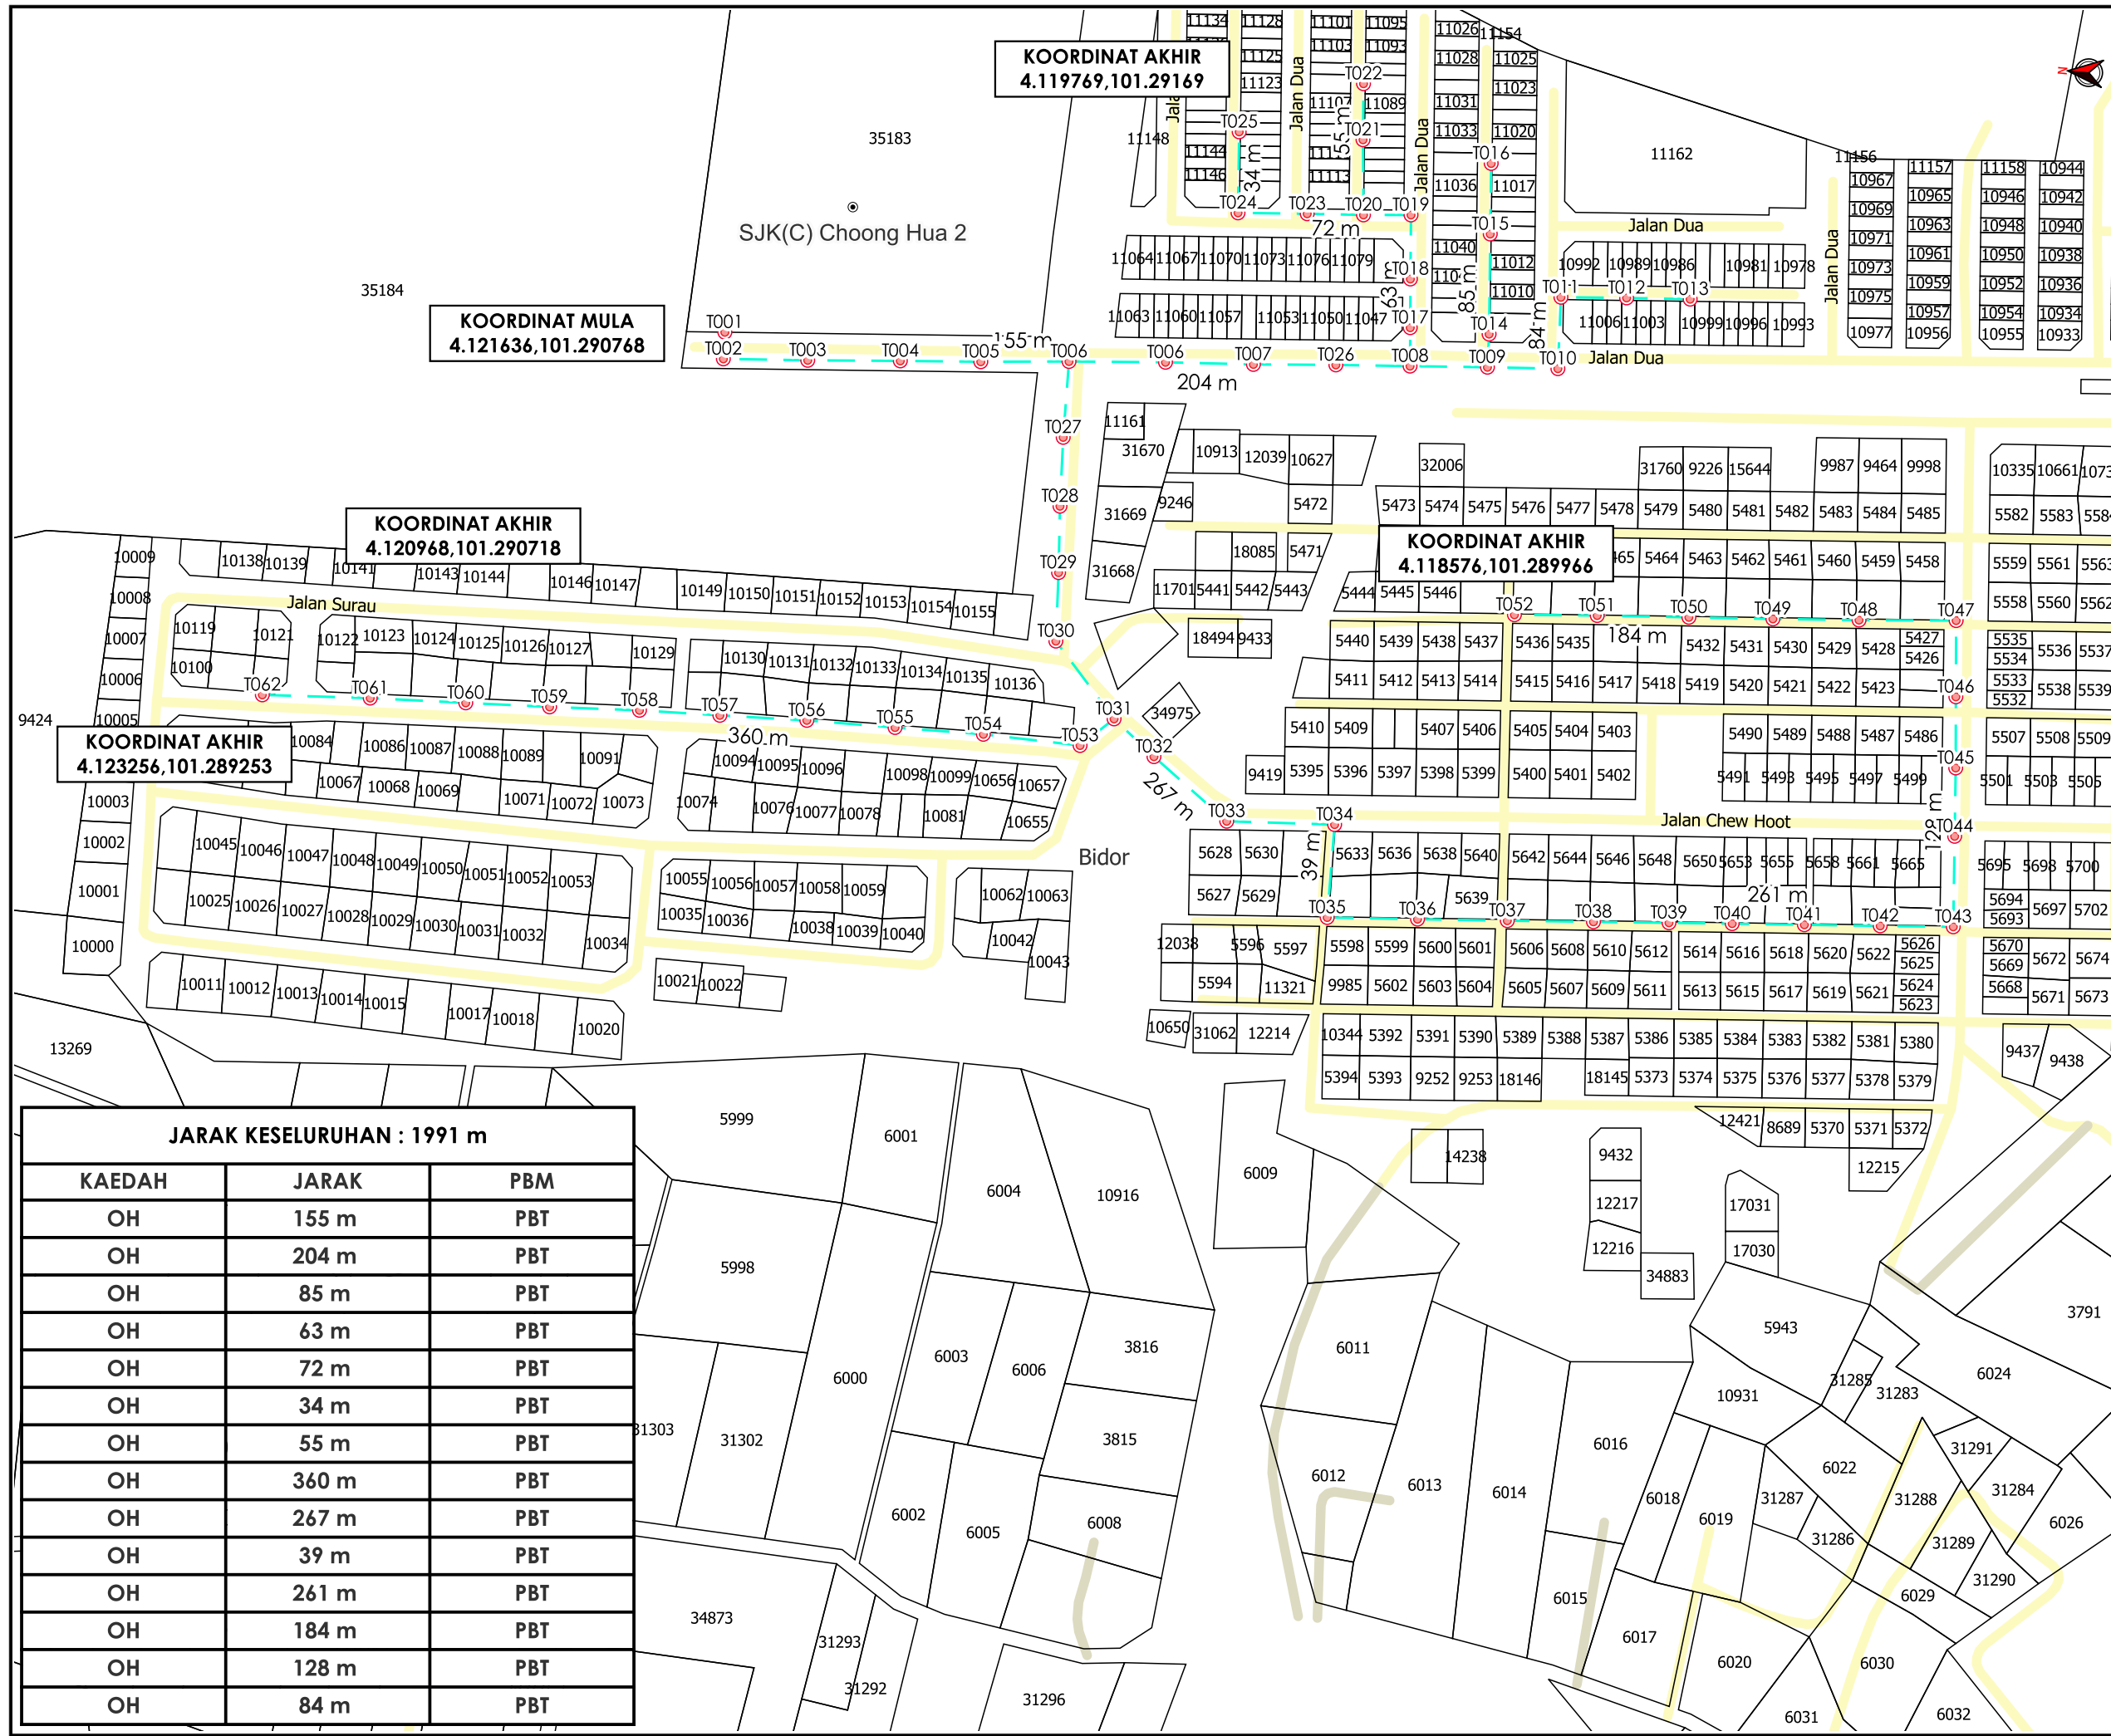

**PELAN IZIN LALU**

**NO FAIL RUJUKAN  
KUDR/KACP/A/04/25/0318**

**TAJUK PERMOHONAN**  
PROJEK PENYEDIAAN POINT OF PRESENCE (POP) FASA 2 HAB INFRASTRUKTUR GENTIAN OPTIK BERHAMPIRAN DENGAN SEKOLAH, PREMIS KERAJAAN DAN KOMUNITI SEKITARNYA OLEH KEMENTERIAN KOMUNIKASI (ZON UTARA - PERAK & KEDAH) SERAHAN DOKUMEN LENGKAP BAGI PERMOHONAN KELULUSAN IZIN LALU ABC0061 - SEKOLAH JENIS KEBANGSAAN (CINA) CHOONG HUA (2)

**KOORDINAT MULA**  
4.121636,101.290768

**KOORDINAT AKHIR**  
4.119769,101.29169

**KOORDINAT AKHIR**  
4.120968,101.290718

**KOORDINAT AKHIR**  
4.118576,101.289966

**KOORDINAT AKHIR**  
4.123256,101.289253

**JARAK KESELURUHAN : 1991 m**

KAEDAH	JARAK	PBM
OH	155 m	PBT
OH	204 m	PBT
OH	85 m	PBT
OH	63 m	PBT
OH	72 m	PBT
OH	34 m	PBT
OH	55 m	PBT
OH	360 m	PBT
OH	267 m	PBT
OH	39 m	PBT
OH	261 m	PBT
OH	184 m	PBT
OH	128 m	PBT
OH	84 m	PBT