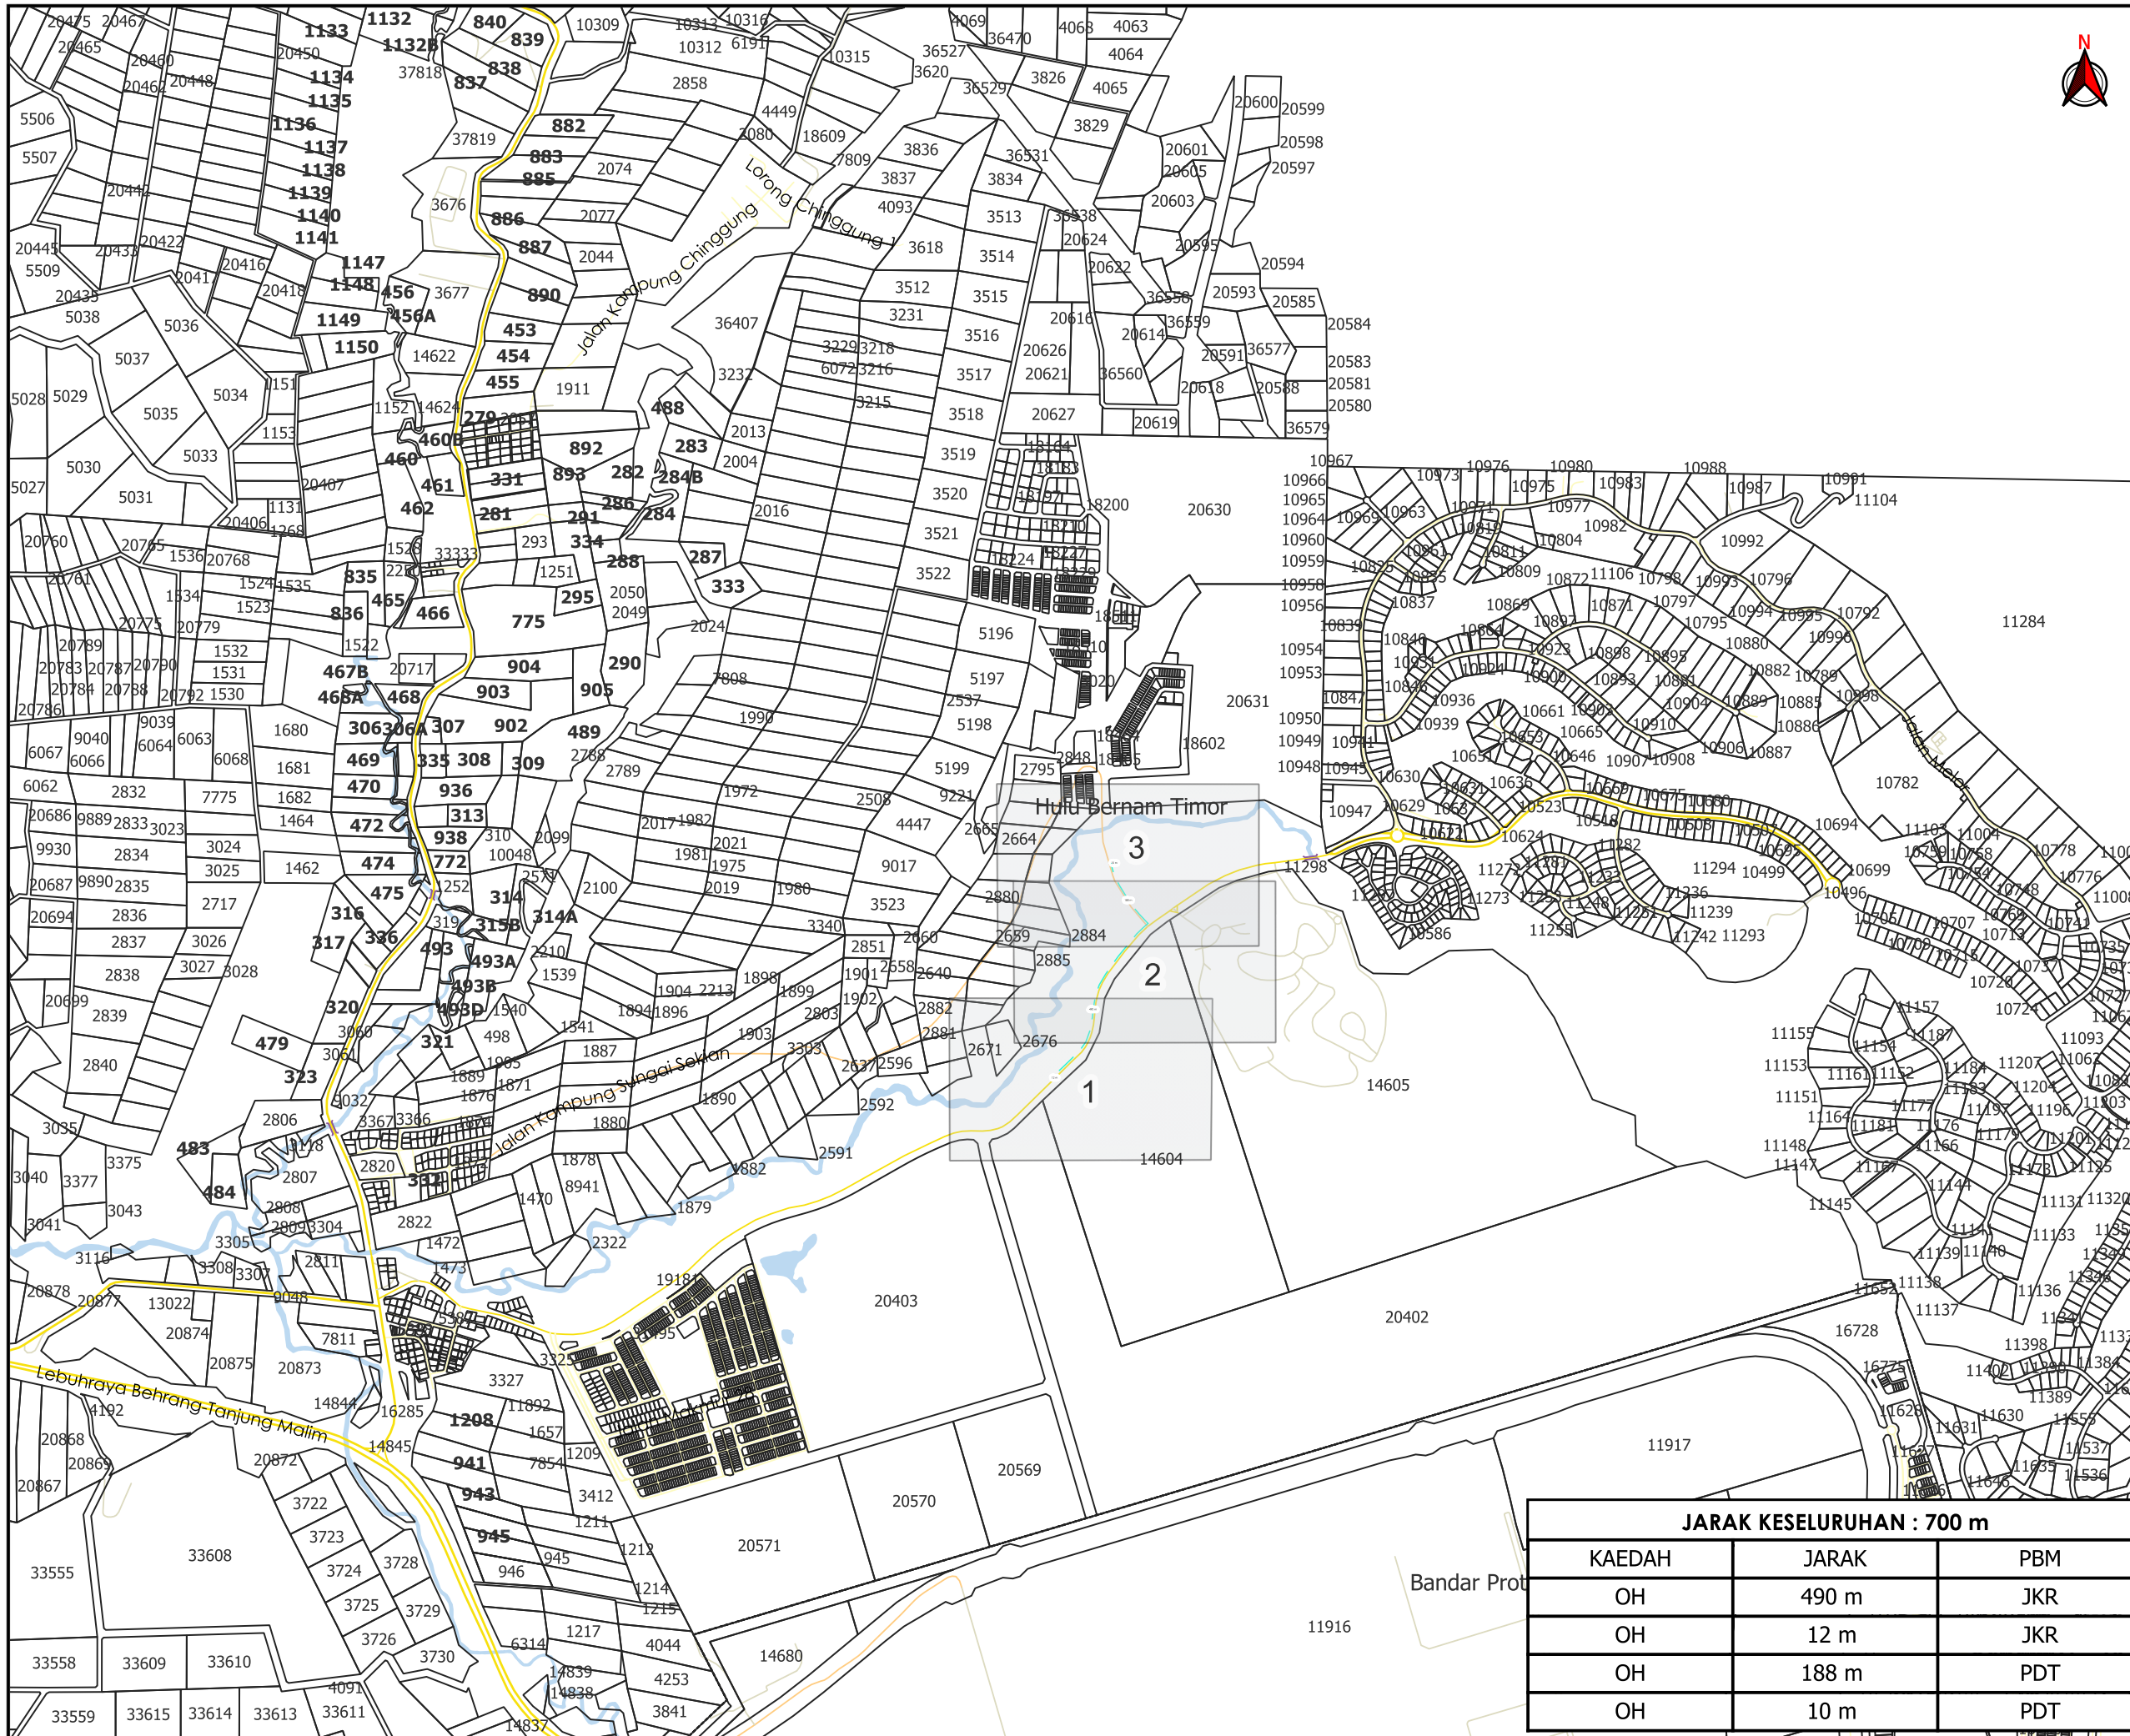

AGENSI PENYELARAS
KORIDOR UTILITI
DARUL RIDZUAN