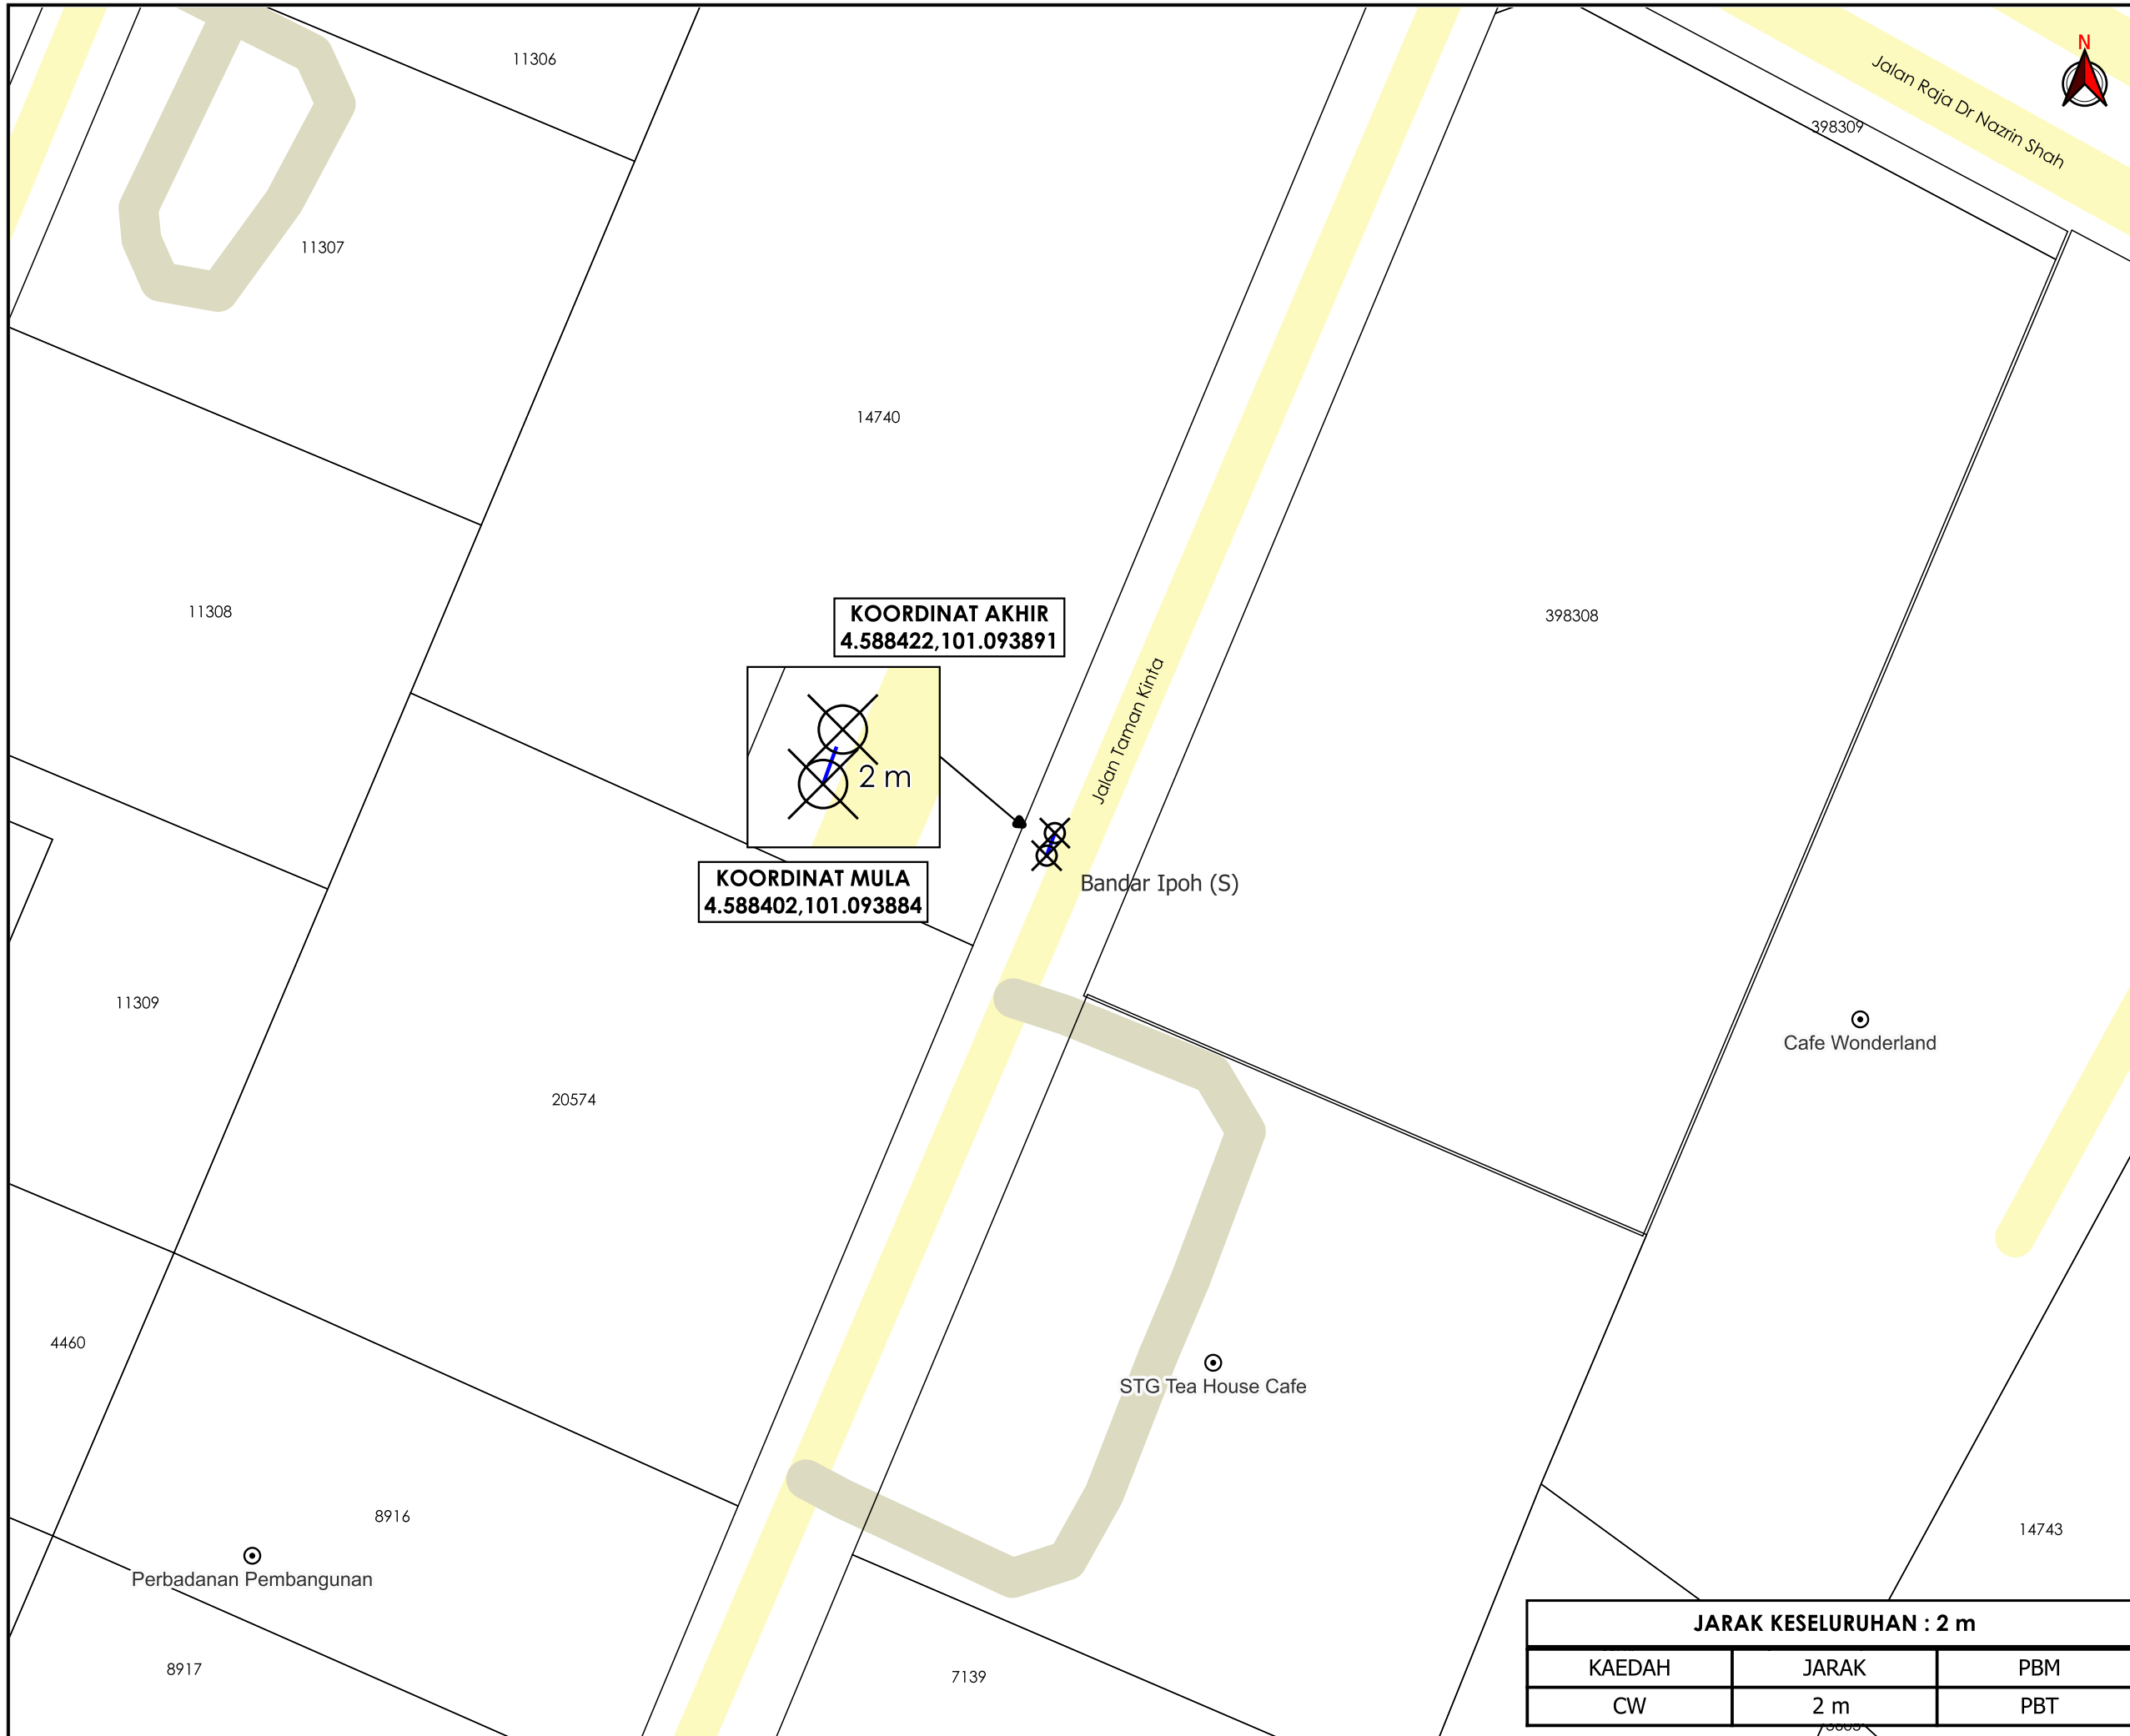

**KORIDOR
UTILITI**
DARUL RIDZUAN

**TENAGA
NASIONAL**

**PERMOHONAN BEKALAN ELEKTRIK KE CADANGAN
PEMBANGUNAN "THE PALOH" DI ATAS LOT 20574 DAN LOT
34755, JALAN TAMAN KINTA, TAMAN CHATEAU, IPOH,
PERAK DARUL RIDZUAN UNTUK TETUAN PERBANDANAN
PEMBANGUNAN PERTANIAN NEGERI PERAK (PPPNP)**

PELAN IZIN LALU

**NO FAIL RUJUKAN
KUDR/TNBB/B/11/24/0120**

TAJUK PERMOHONAN
 PERMOHONAN BEKALAN ELEKTRIK KE CADANGAN PEMBANGUNAN "THE PALOH" DI ATAS LOT 20574 DAN LOT 34755, JALAN TAMAN KINTA, TAMAN CHATEAU, IPOH, PERAK DARUL RIDZUAN UNTUK TETUAN PERBANDANAN PEMBANGUNAN PERTANIAN NEGERI PERAK (PPNP)

PETUNJUK

- JALAN PBT
- JALAN PERSENDIRIAN
- CARRIAGE WAY
- X TITIK MULA/AKHIR

PIHAK BERKUASA MELULUS

	MAJLIS BANDARAYA IPOH

JENIS PELAN		PELAN IZIN LALU	
PELUKIS PELAN		NOR ALIA	
TARIKH DIKELUARKAN		2024-11-20	
MUKA SURAT		1/1	
NO FAIL RUJUKAN		PINDAAN	
KUDR/TNBB/B/11/24/0120		00	