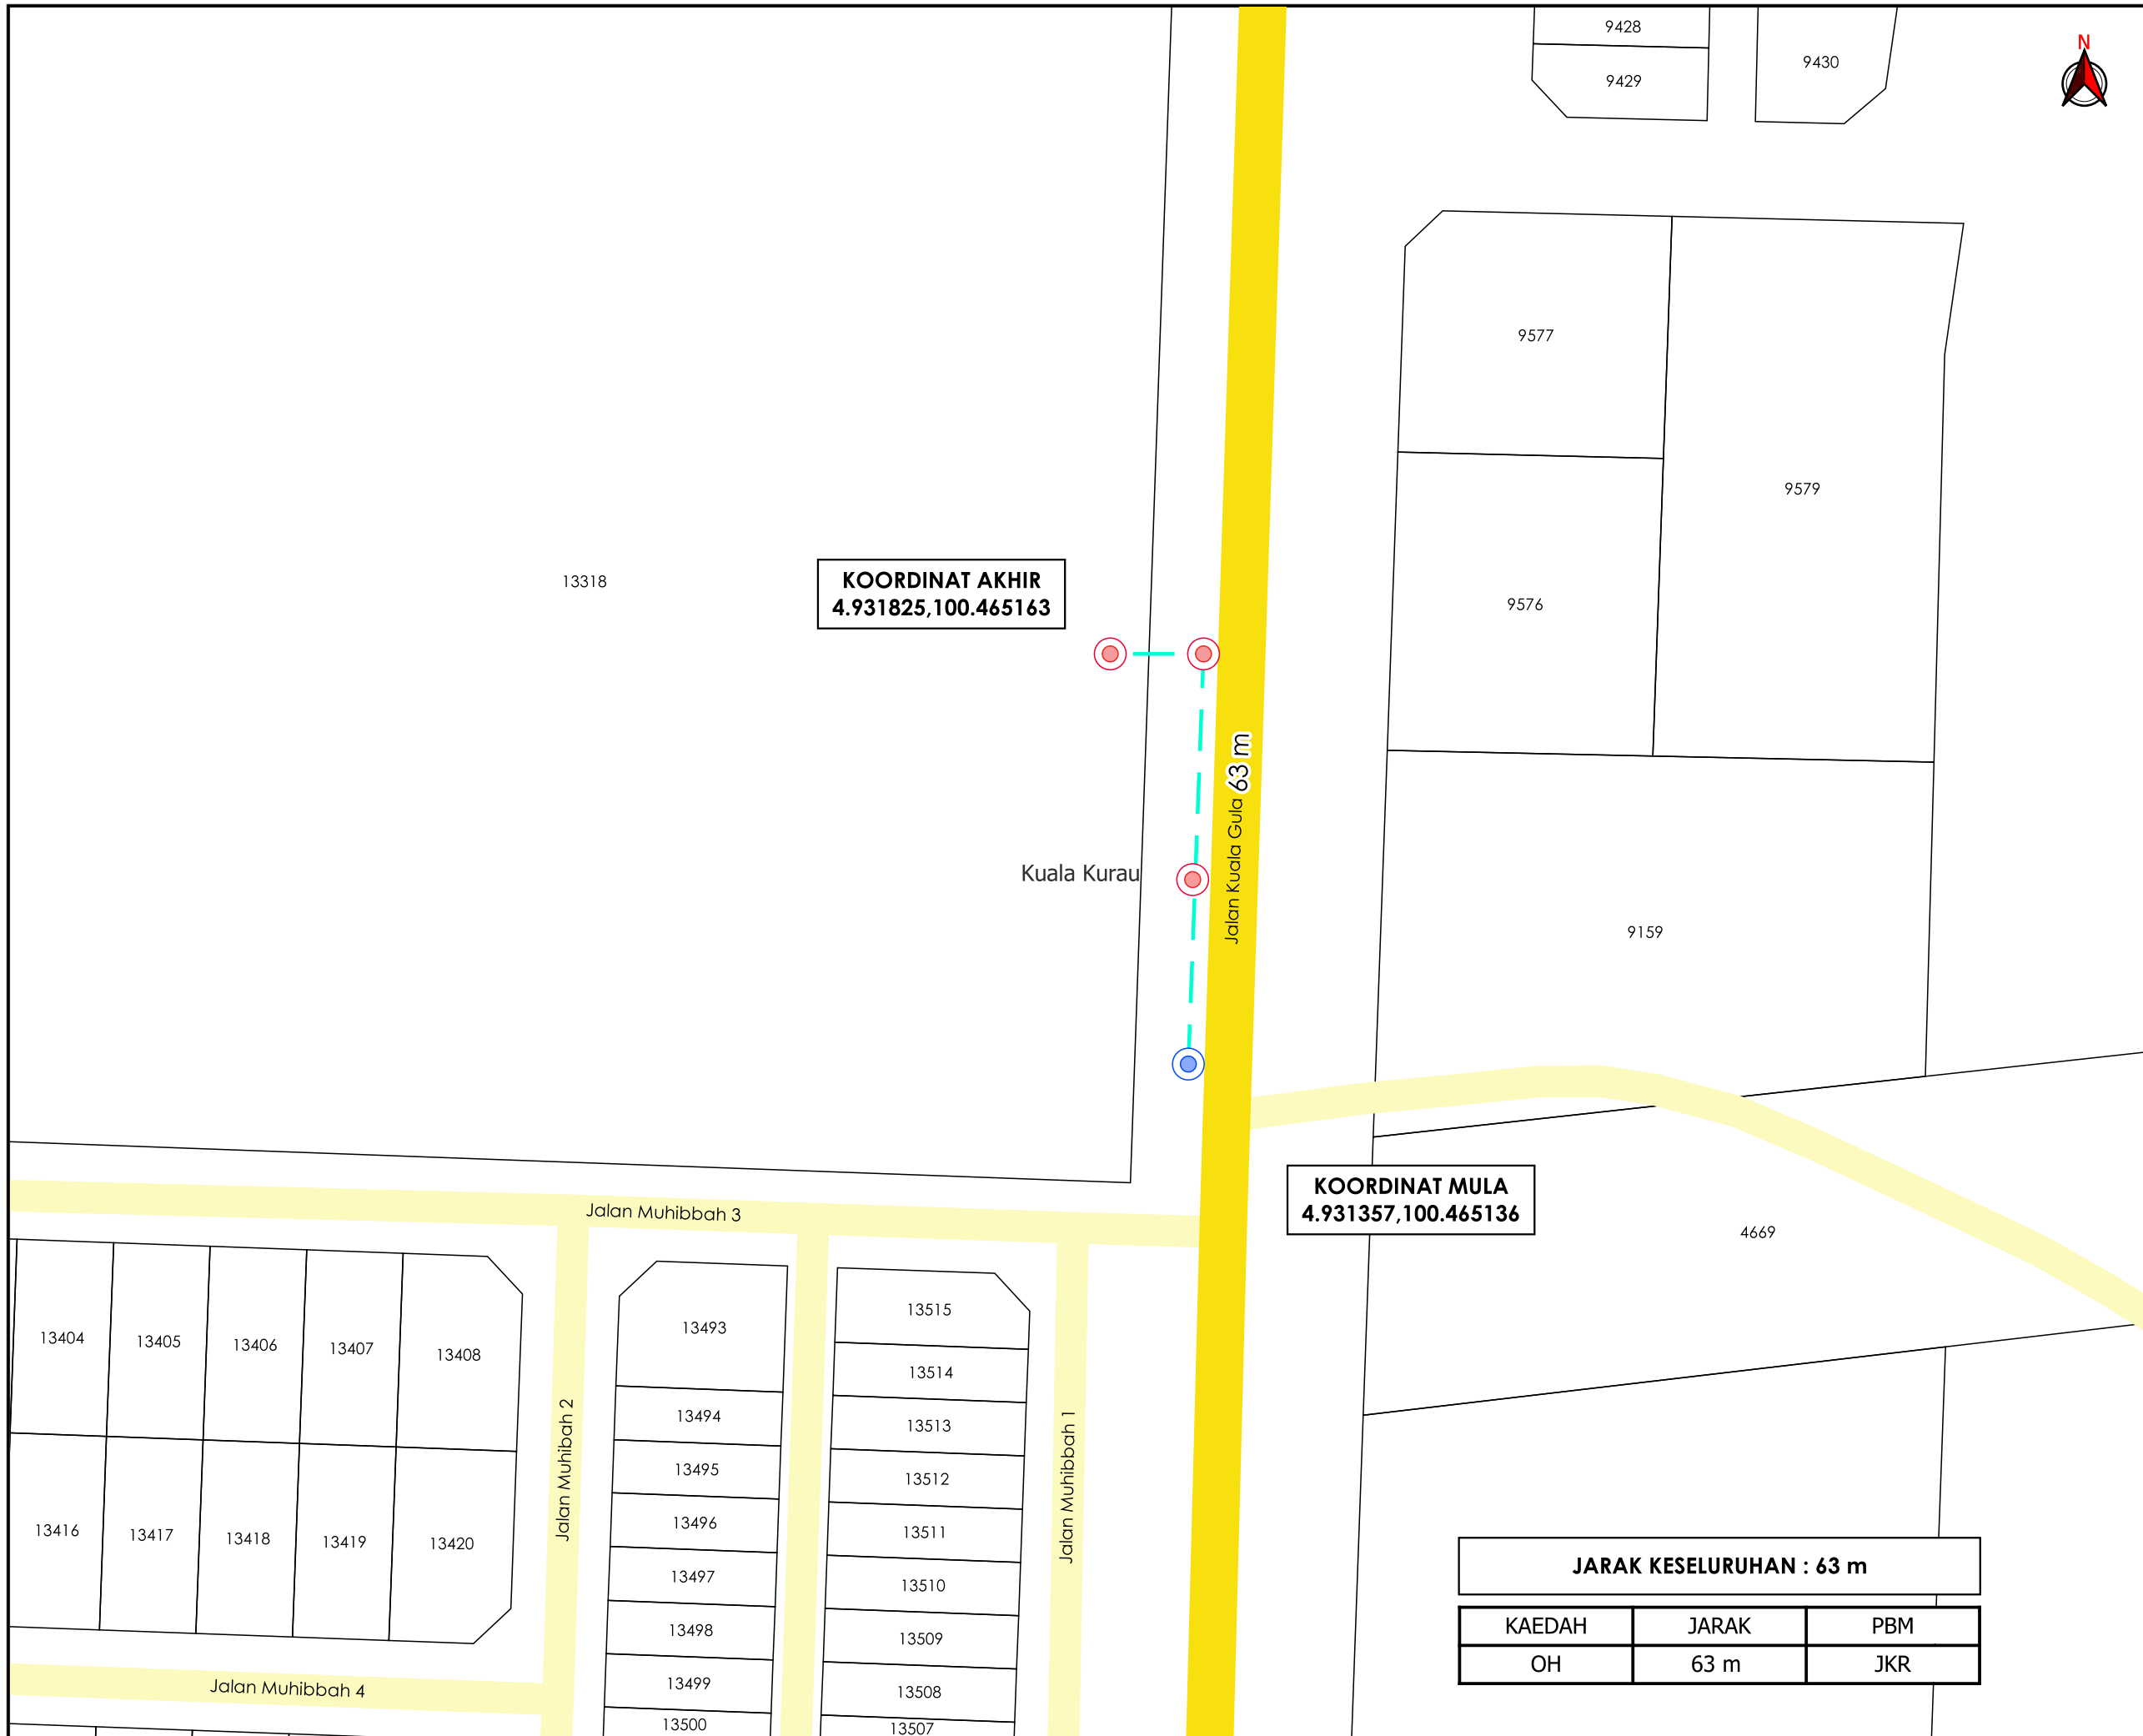

**KORIDOR
UTILITI**
DARUL RIDZUAN

**TENAGA
NASIONAL**

**CADANGAN BE BARU KE MENARA PEMANCAR DIGI, 4159 R,
JALAN MUHIBAH 1, KAMPUNG TERSUSUN MUHIBBAH, 34350
KUALA GULA, PERAK UNTUK TETUAN SHAMSUL MAZLI BIN
SADUN**

PELAN IZIN LALU

**NO FAIL RUJUKAN
KUDR/TNBB/B/11/24/0162**

TAJUK PERMOHONAN
 CADANGAN BE BARU KE MENARA PEMANCAR DIGI, 4159 R. JALAN MUHIBAH 1, KAMPUNG TERSUSUN MUHIBBAH, 34350 KUALA GULA, PERAK UNTUK TETUAN SHAMSUL MAZLI BIN SADUN

- PETUNJUK**
- JALAN JKR
 - JALAN PBT
 - KABEL FIBRE OPTIK
 - TIANG CADANGAN
 - TIANG SEDIA ADA

PIHAK BERKUASA MELULUS

	JABATAN KERJA RAYA KERIAN

JENIS PELAN	PELAN IZIN LALU
PELUKIS PELAN	NURUL ASHIKEEN
TARIKH DIKELUARKAN	2024-12-05
MUKA SURAT	1/1
NO FAIL RUJUKAN	PINDAAN
KUDR/TNBB/B/11/24/0162	00

*PENGUKURAN BERDASARKAN JARAK SATELIT