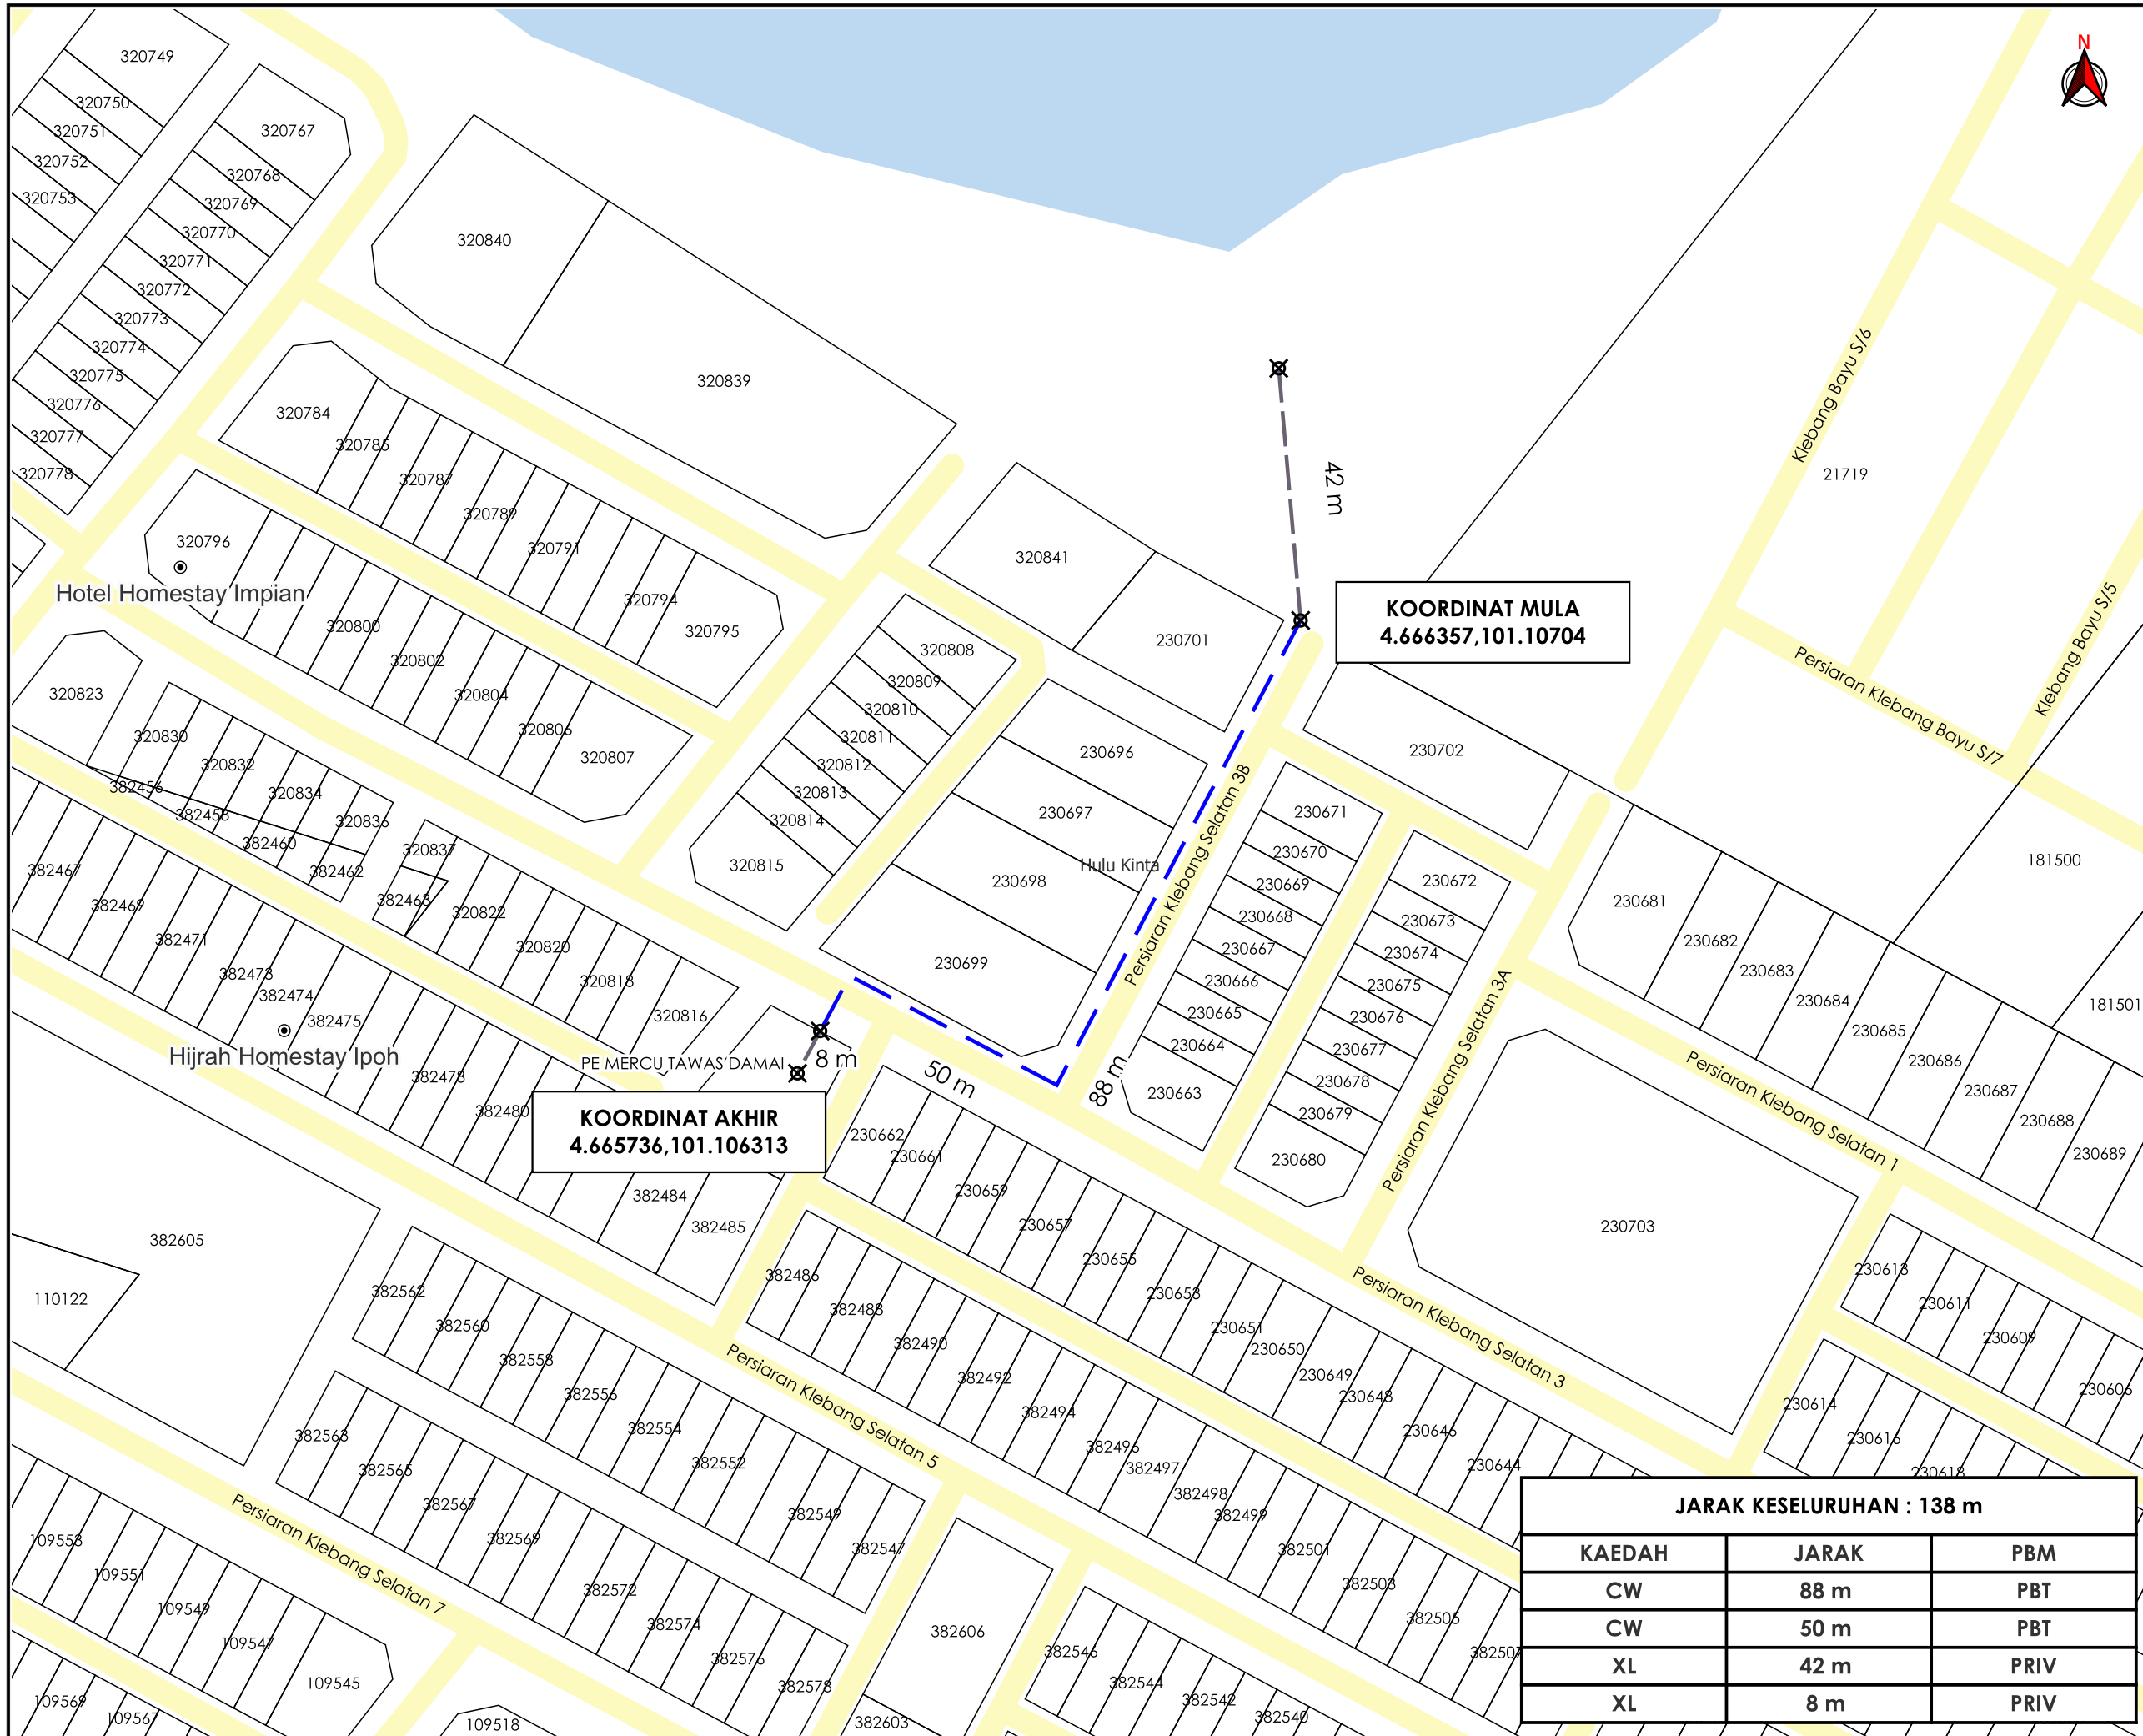

AGENSI PENYELARAS
KORIDOR UTILITI
DARUL RIDZUAN