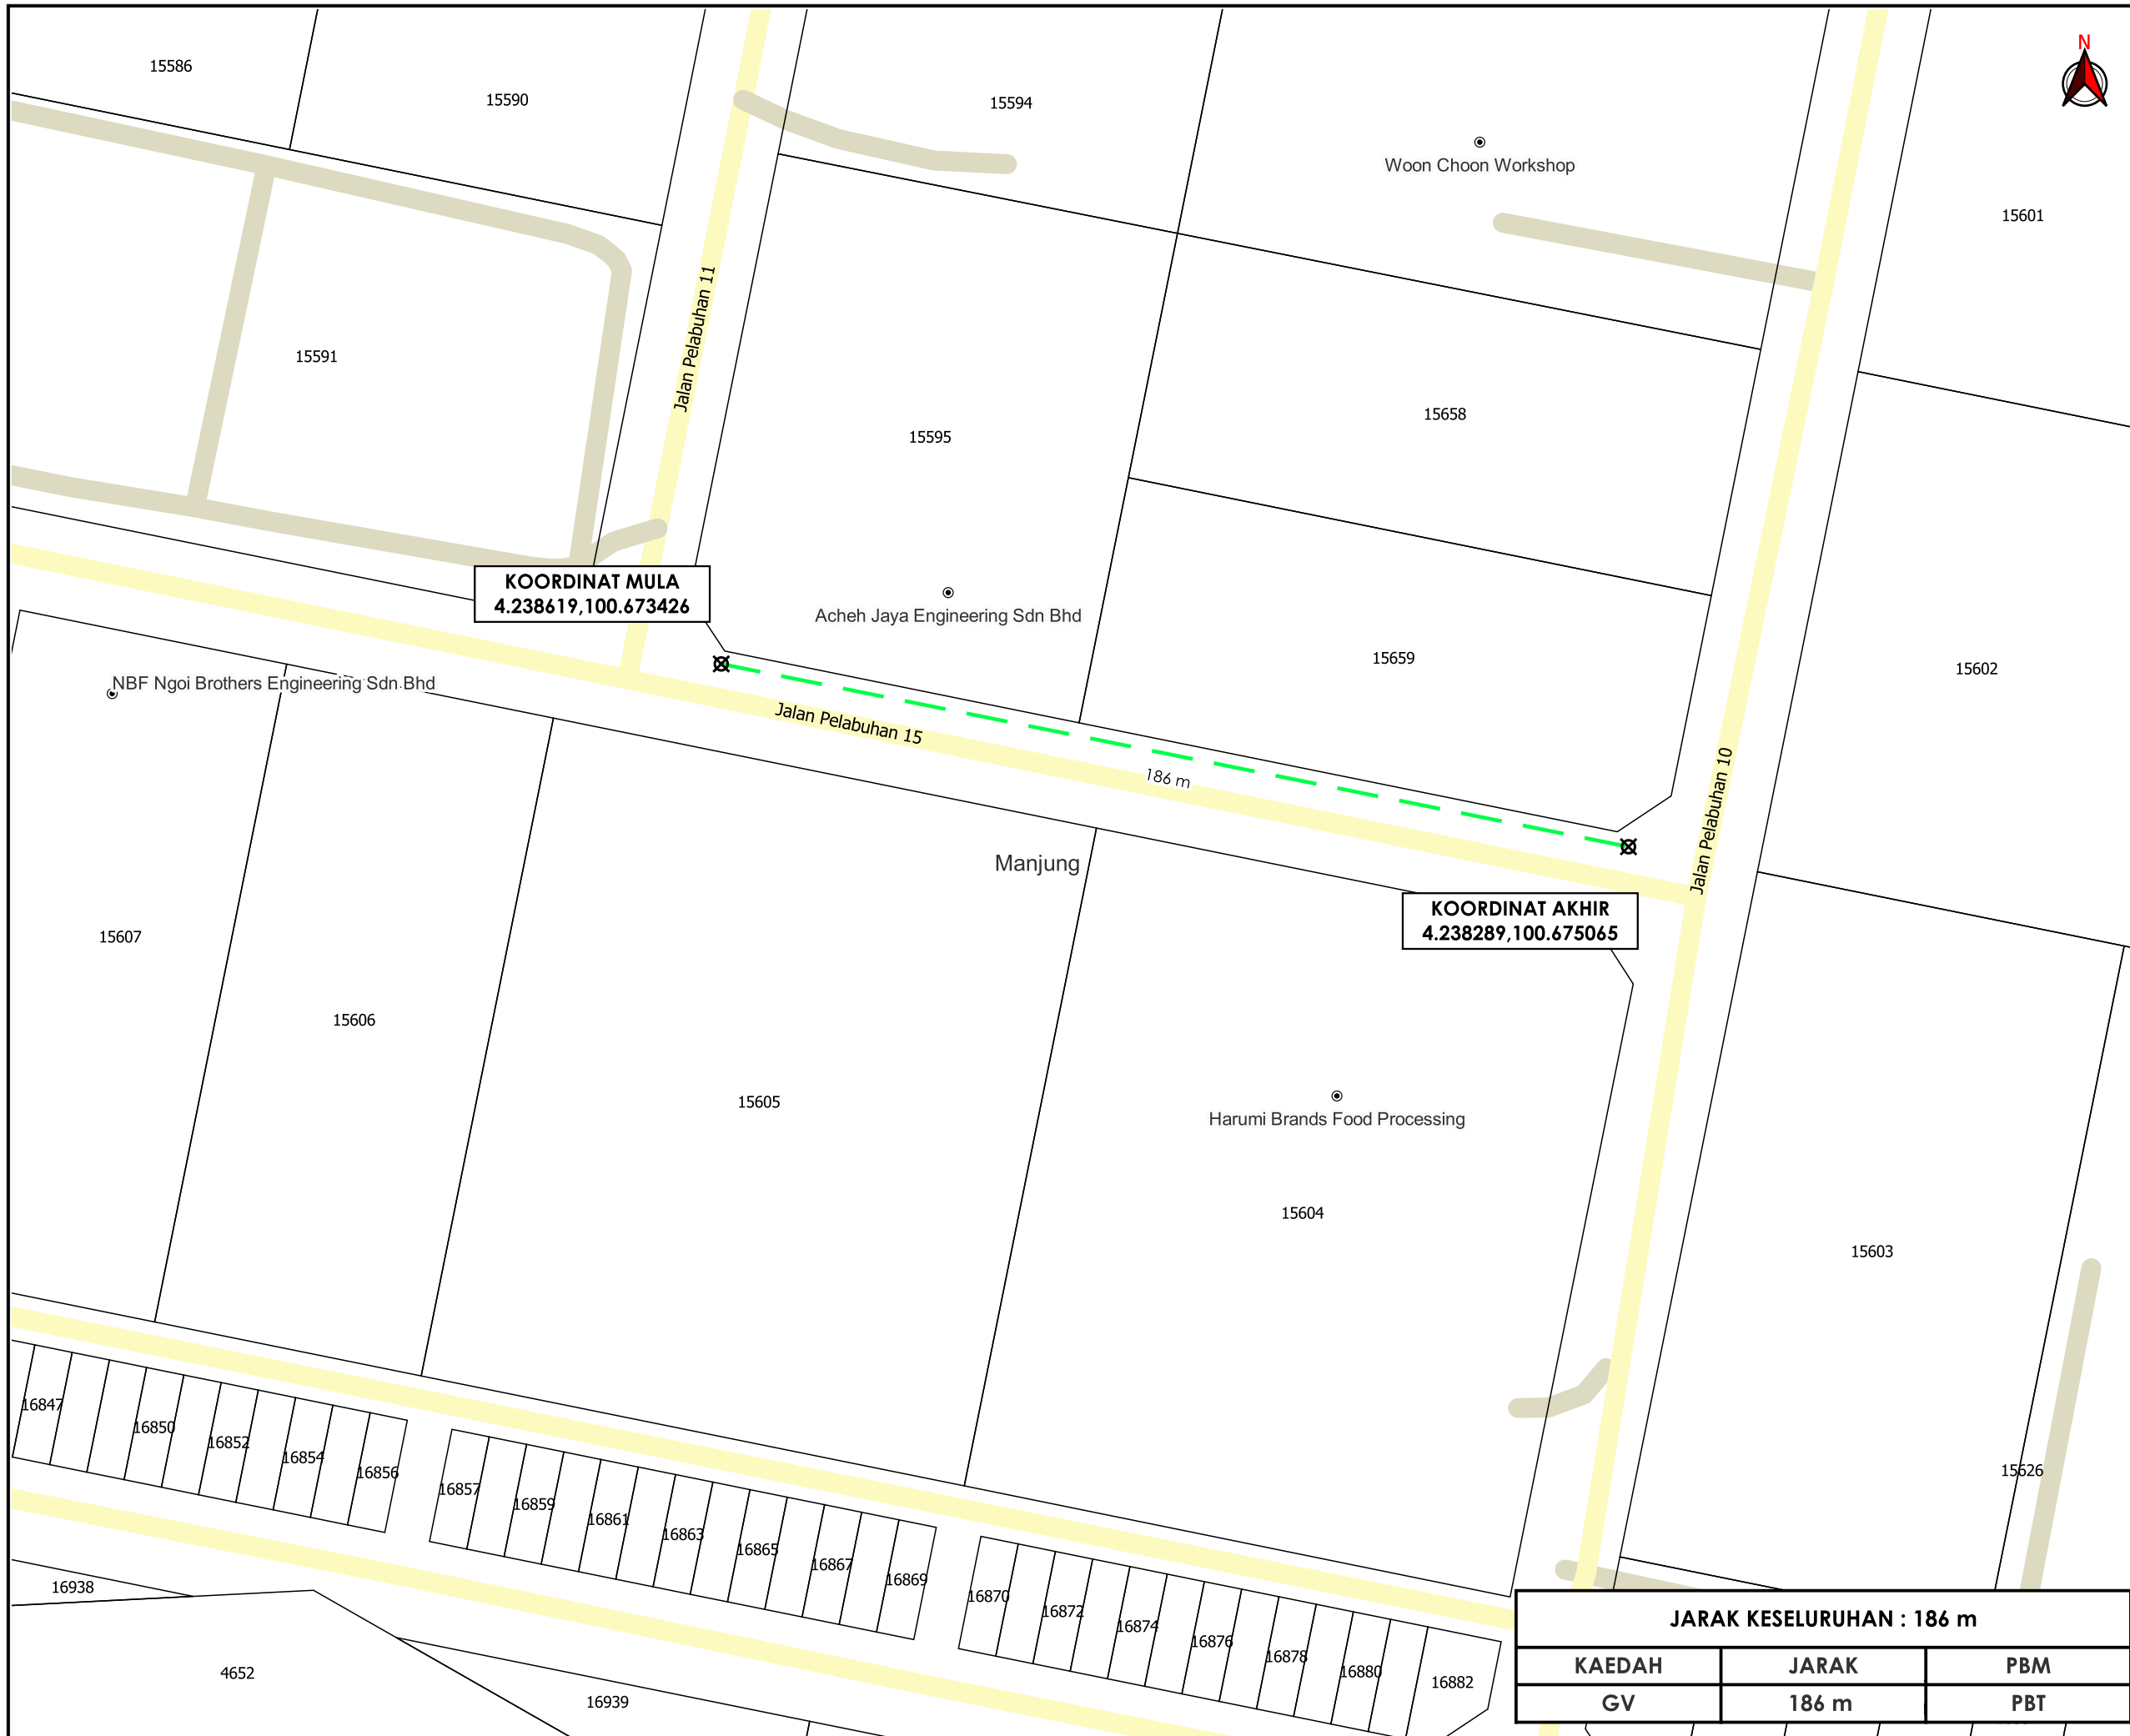

**KORIDOR
UTILITI**
DARUL RIDZUAN

**PROJEK SISTEM PENGAGIHAN GAS ASLI KE KILANG HARUMI
BRANDS SDN BHD, SITA WAN, PERAK DARUL RIDZUAN**

PELAN IZIN LALU

**NO FAIL RUJUKAN
KUDR/GMDSB/B/12/24/0211**

KOORDINAT MULA
4.238619,100.673426

KOORDINAT AKHIR
4.238289,100.675065

JARAK KESELURUHAN : 186 m		
KAEDAH	JARAK	PBM
GV	186 m	PBT

TAJUK PERMOHONAN
PROJEK SISTEM PENGAGIHAN GAS ASLI KE
KILANG HARUMI BRANDS SDN BHD, SITIAWAN,
PERAK DARUL RIDZUAN

***PENGUKURAN BERDASARKAN JARAK SATELIT**