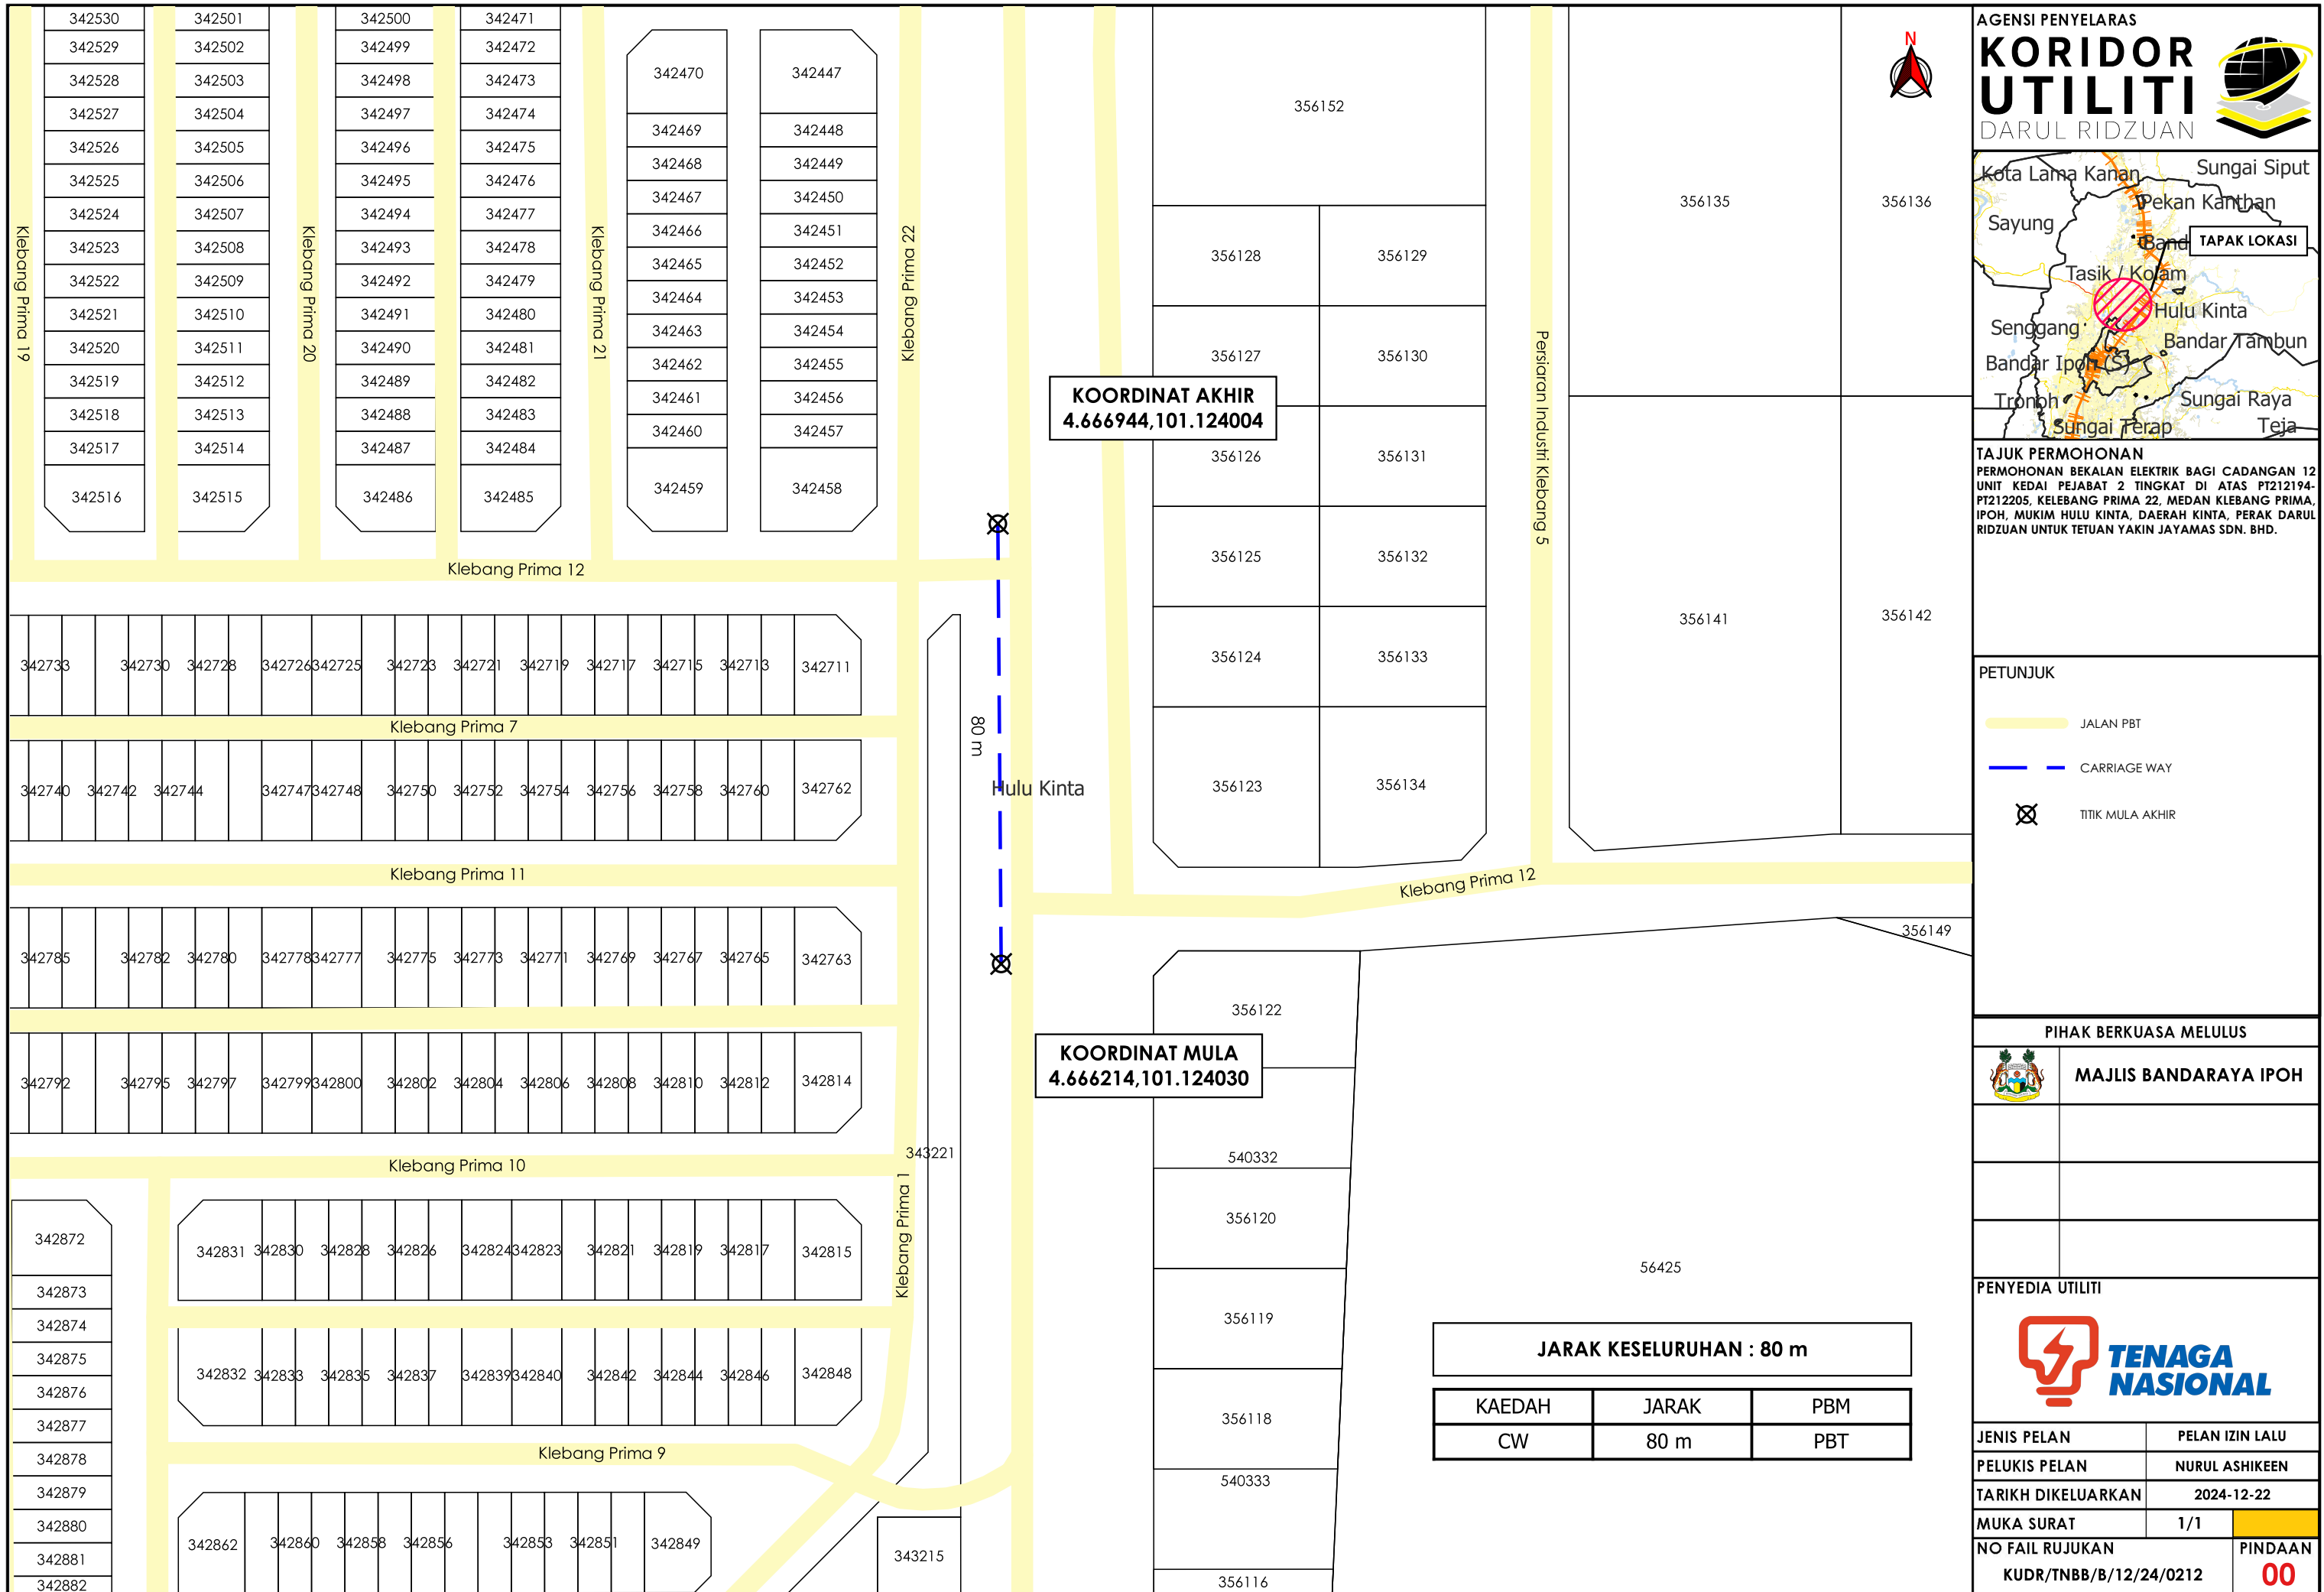

**KORIDOR
UTILITI**
DARUL RIDZUAN

**TENAGA
NASIONAL**

**PERMOHONAN BEKALAN ELEKTRIK BAGI CADANGAN 12
UNIT KEDAI PEJABAT 2 TINGKAT DI ATAS PT212194-PT212205,
KELEBANG PRIMA 22, MEDAN KLEBANG PRIMA, IPOH,
MUKIM HULU KINTA, DAERAH KINTA, PERAK DARUL RIDZUAN
UNTUK TETUAN YAKIN JAYAMAS SDN. BHD.**

PELAN IZIN LALU

**NO FAIL RUJUKAN
KUDR/TNBB/B/12/24/0212**

KOORDINAT AKHIR
4.666944,101.124004

KOORDINAT MULA
4.666214,101.124030

JARAK KESELURUHAN : 80 m

KAEDAH	JARAK	PBM
CW	80 m	PBT

TAJUK PERMOHONAN
PERMOHONAN BEKALAN ELEKTRIK BAGI CADANGAN 12 UNIT KEDAI PEJABAT 2 TINGKAT DI ATAS PT212194-PT212205, KLEBANG PRIMA 22, MEDAN KLEBANG PRIMA, IPOH, MUKIM HULU KINTA, DAERAH KINTA, PERAK DARUL RIDZUAN UNTUK TETUAN YAKIN JAYAMAS SDN. BHD.

- PETUNJUK**
- JALAN PBT
 - CARRIAGE WAY
 - X TITIK MULA AKHIR

PIHAK BERKUASA MELULUS
 MAJLIS BANDARAYA IPOH

JENIS PELAN	PELAN IZIN LALU
PELUKIS PELAN	NURUL ASHIKEEN
TARIKH DIKELUARKAN	2024-12-22
MUKA SURAT	1/1
NO FAIL RUJUKAN	PINDAAN
KUDR/TNBB/B/12/24/0212	00

*PENGUKURAN BERDASARKAN JARAK SATELIT