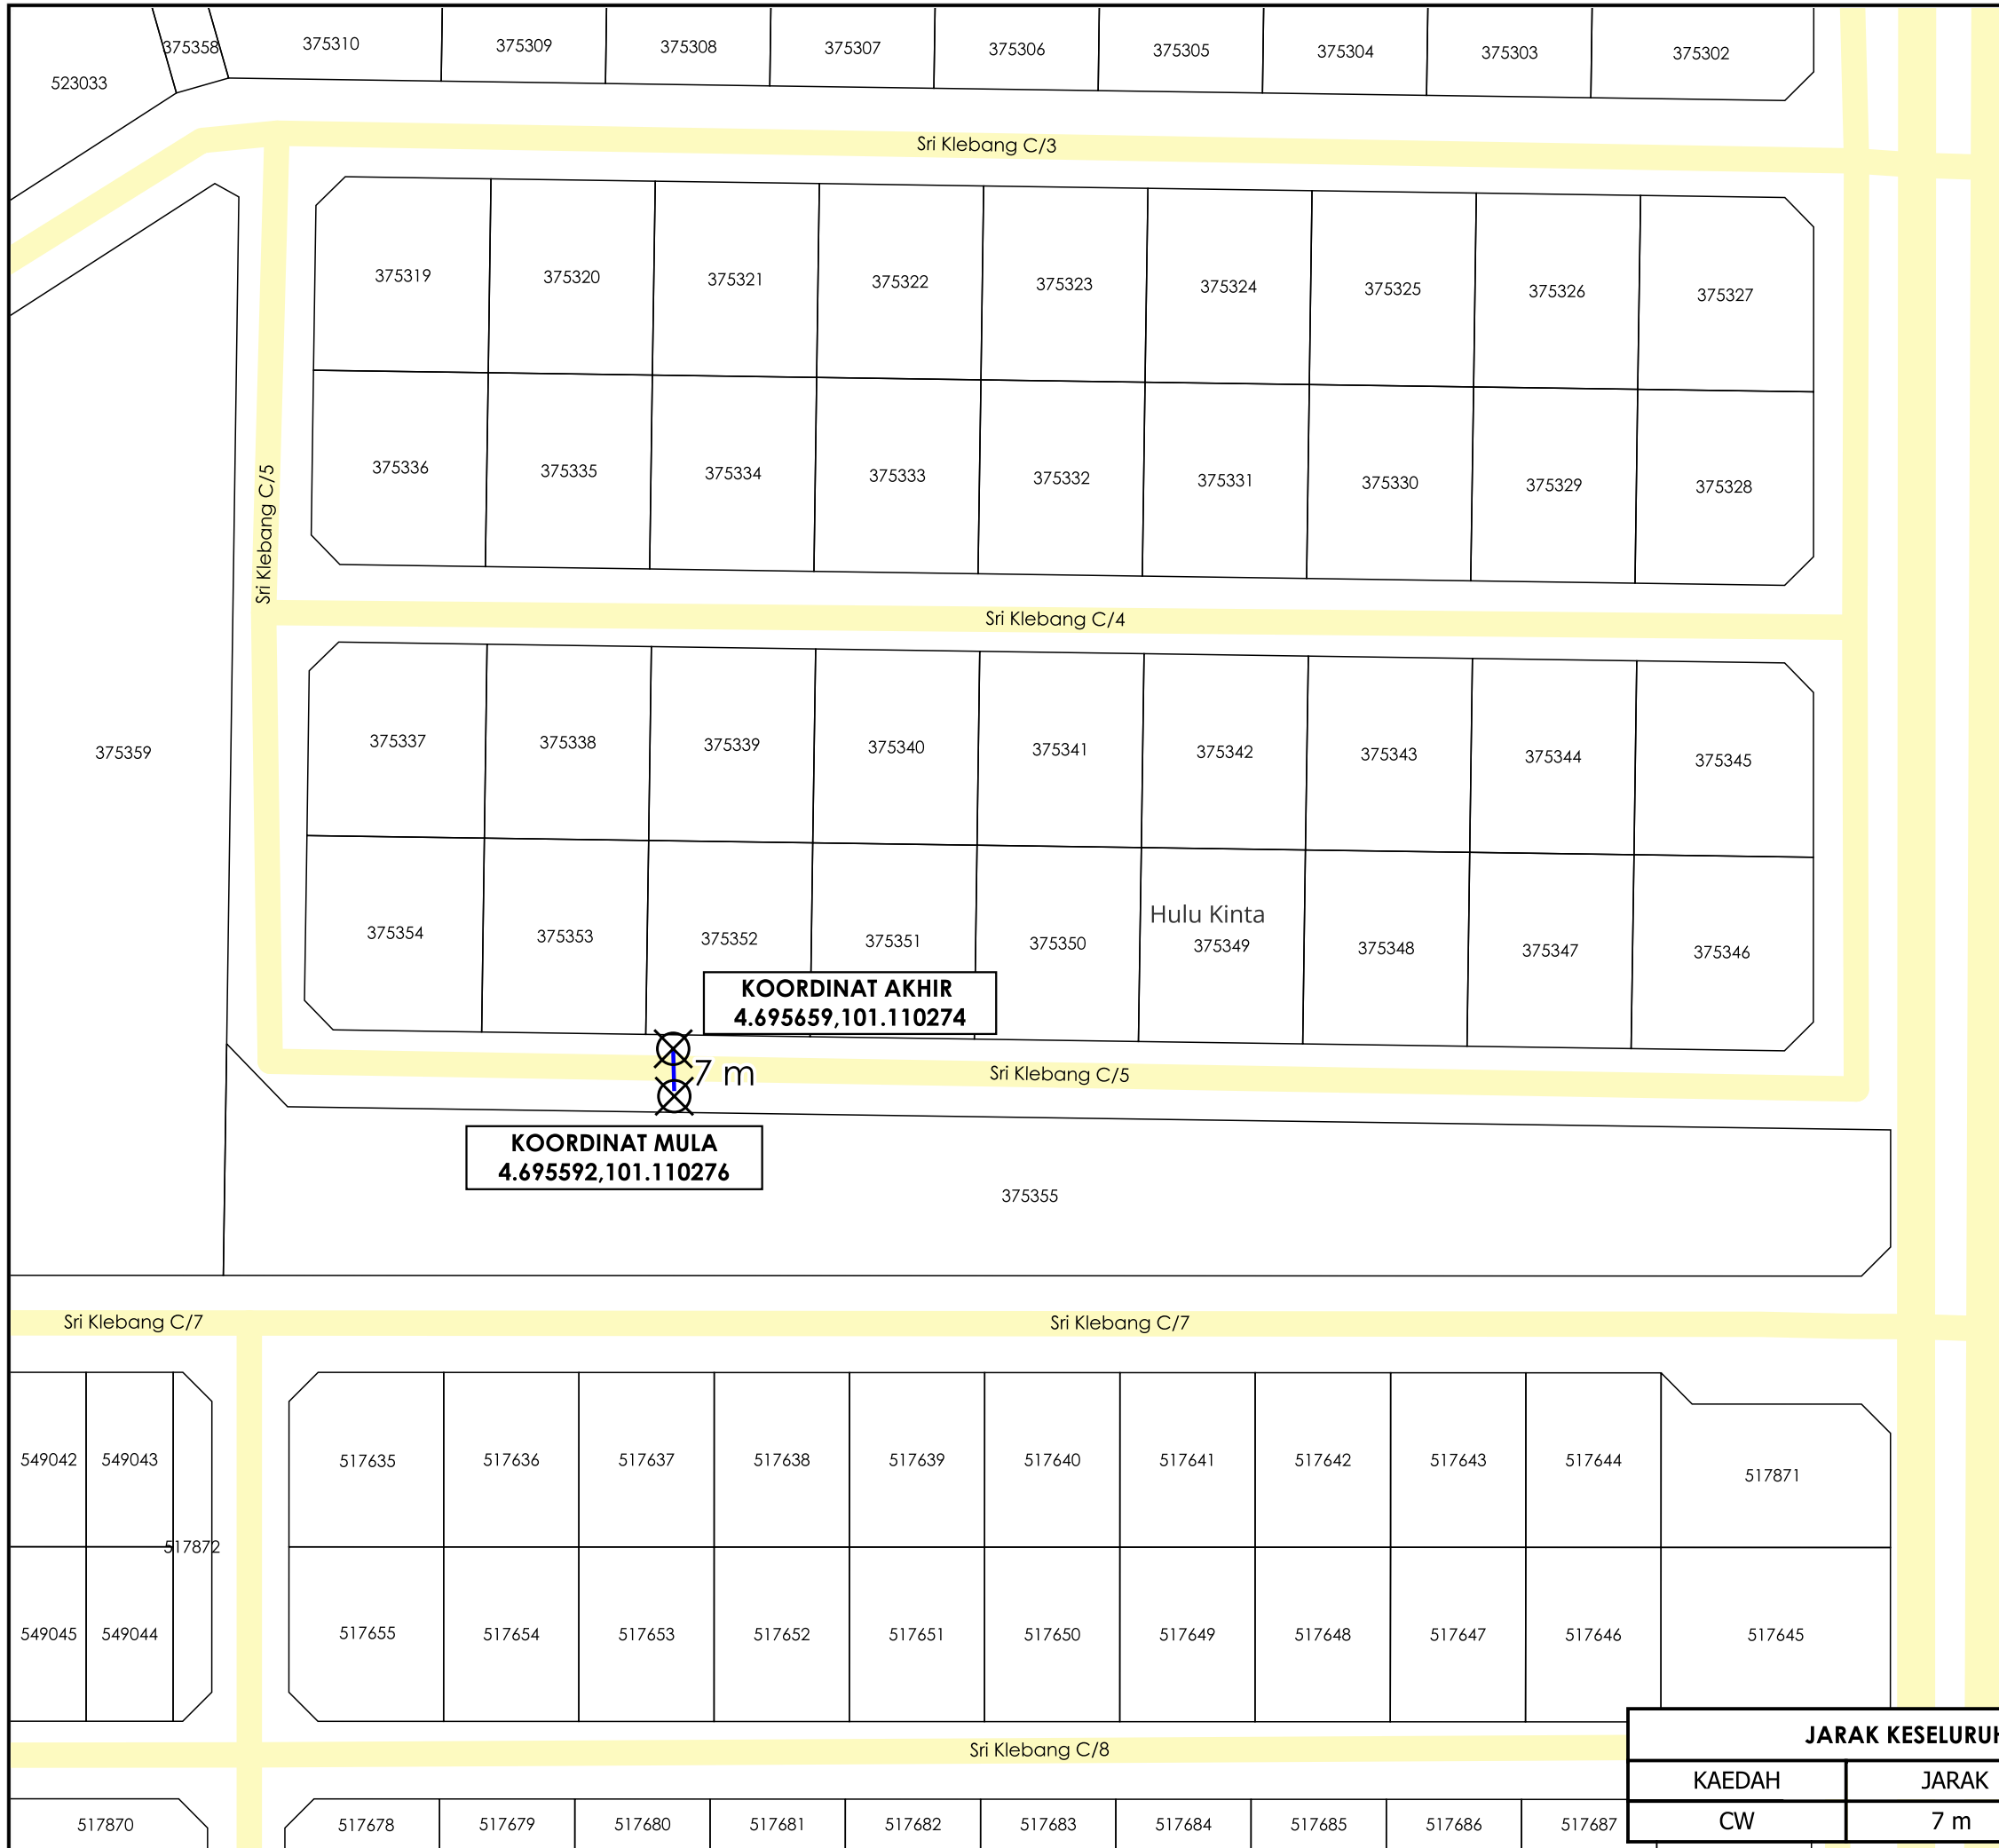

**KORIDOR
UTILITI**
DARUL RIDZUAN

**TENAGA
NASIONAL**

**CADANGAN MEMBINA SEBUAH BANGLO 3 TINGKAT DI ATAS
LOT 375352, JALAN SRI KLEBANG C/5, THE GRAND RETREATS,
BANDAR BARU SRI KLEBANG, MUKIM HULU KINTA, DAERAH
KINTA, PERAK DARUL RIDZUAN UNTUK TETUAN CIK WAI SOOK
YAN DAN CIK WAI SOOK GUAN**

PELAN IZIN LALU

**NO FAIL RUJUKAN
KUDR/TNBB/B/07/24/0021**

AGENSI PENYELARAS
KORIDOR UTILITI
 DARUL RIDZUAN

TAJUK PERMOHONAN
 CADANGAN MEMBINA SEBUAH BANGLO 3 TINGKAT DI ATAS LOT 375352, JALAN SRI KLEBANG C/5, THE GRAND RETREATS, BANDAR BARU SRI KLEBANG, MUKIM HULU KINTA, DAERAH KINTA, PERAK DARUL RIDZUAN UNTUK TETUAN CIK WAI SOOK YAN DAN CIK WAI SOOK GUAN

PETUNJUK

- JALAN PBT
- CARRIAGE WAY
- TITIK MULA AKHIR

PIHAK BERKUASA MELULUS

MAJLIS BANDARAYA IPOH

PENYEDIA UTILITI

JENIS PELAN	PELAN IZIN LALU
PELUKIS PELAN	NOR ALIA
TARIKH DIKELUARKAN	2024-08-06
MUKA SURAT	1/1
NO FAIL RUJUKAN	PINDAAN
KUDR/TNBB/B/07/24/0021	0

JARAK KESELURUHAN : 7 m

KAEDAH	JARAK	PBM
CW	7 m	PBT

***PENGUKURAN BERDASARKAN JARAK SATELIT**