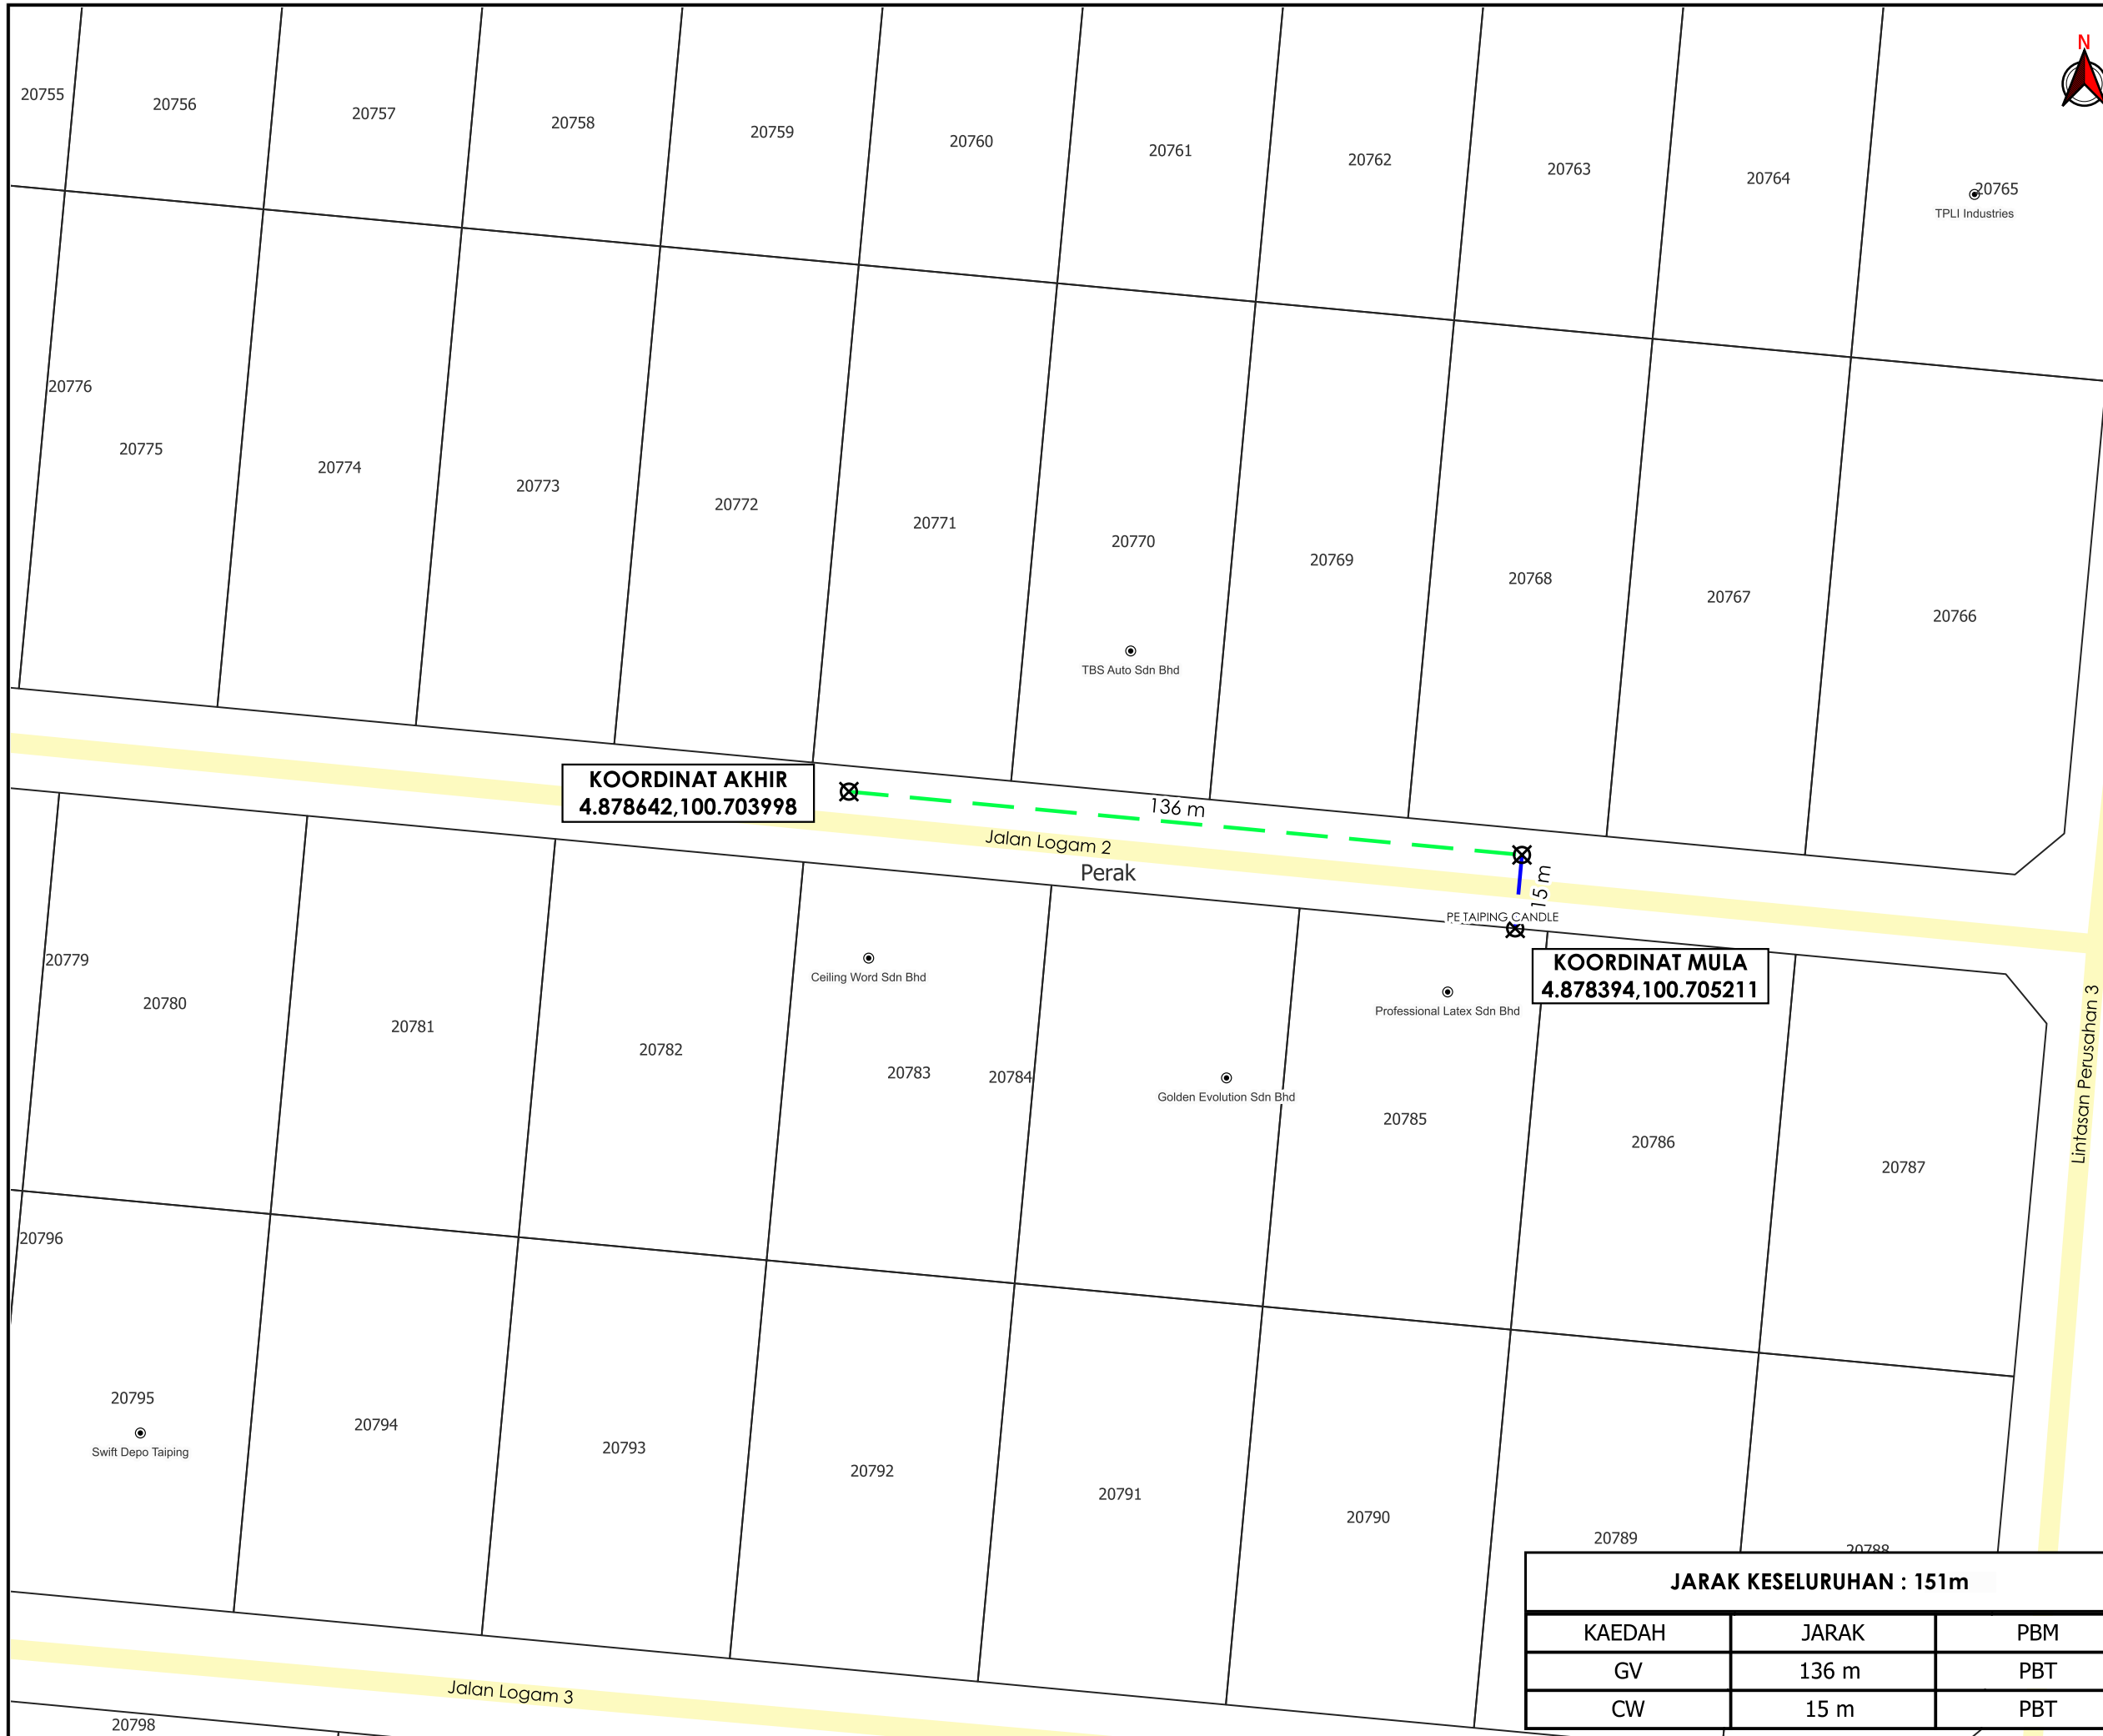

**KORIDOR
UTILITI**
DARUL RIDZUAN

**TENAGA
NASIONAL**

**PERMOHONAN TAMBAHAN BEKALAN ELEKTRIK BAGI
CADANGAN SEBUAH KILANG DI ATAS LOT 11496,
JALAN LOGAM 2, KAMUNTING RAYA INDUSTRIAL ESTATE,
34600 KAMUNTING, PERAK UNTUK TETUAN
TAIPING KR INDUSTRIES SDN. BHD.**

PELAN IZIN LALU

**NO FAIL RUJUKAN
KUDR/TNBB/B/08/24/0049**

KOORDINAT AKHIR
4.878642, 100.703998

KOORDINAT MULA
4.878394, 100.705211

JARAK KESELURUHAN : 151m		
KAEDAH	JARAK	PBM
GV	136 m	PBT
CW	15 m	PBT

AGENSI PENYELARAS
KORIDOR UTILITI
DARUL RIDZUAN

- PETUNJUK**
- JALAN PBT
 - CARRIAGE WAY
 - GRASS VERGE
 - X TITIK MULA/AKHIR

PIHAK BERKUASA MELULUS
 MAJLIS PERBANDARAN TAIPING

JENIS PELAN		PELAN IZIN LALU
PELUKIS PELAN		NOR ALIA
TARIKH DIKELUARKAN		2024-09-04
MUKA SURAT	1/1	
NO FAIL RUJUKAN		PINDAAN
KUDR/TNBB/B/08/24/0049		0

*PENGUKURAN BERDASARKAN JARAK SATELIT