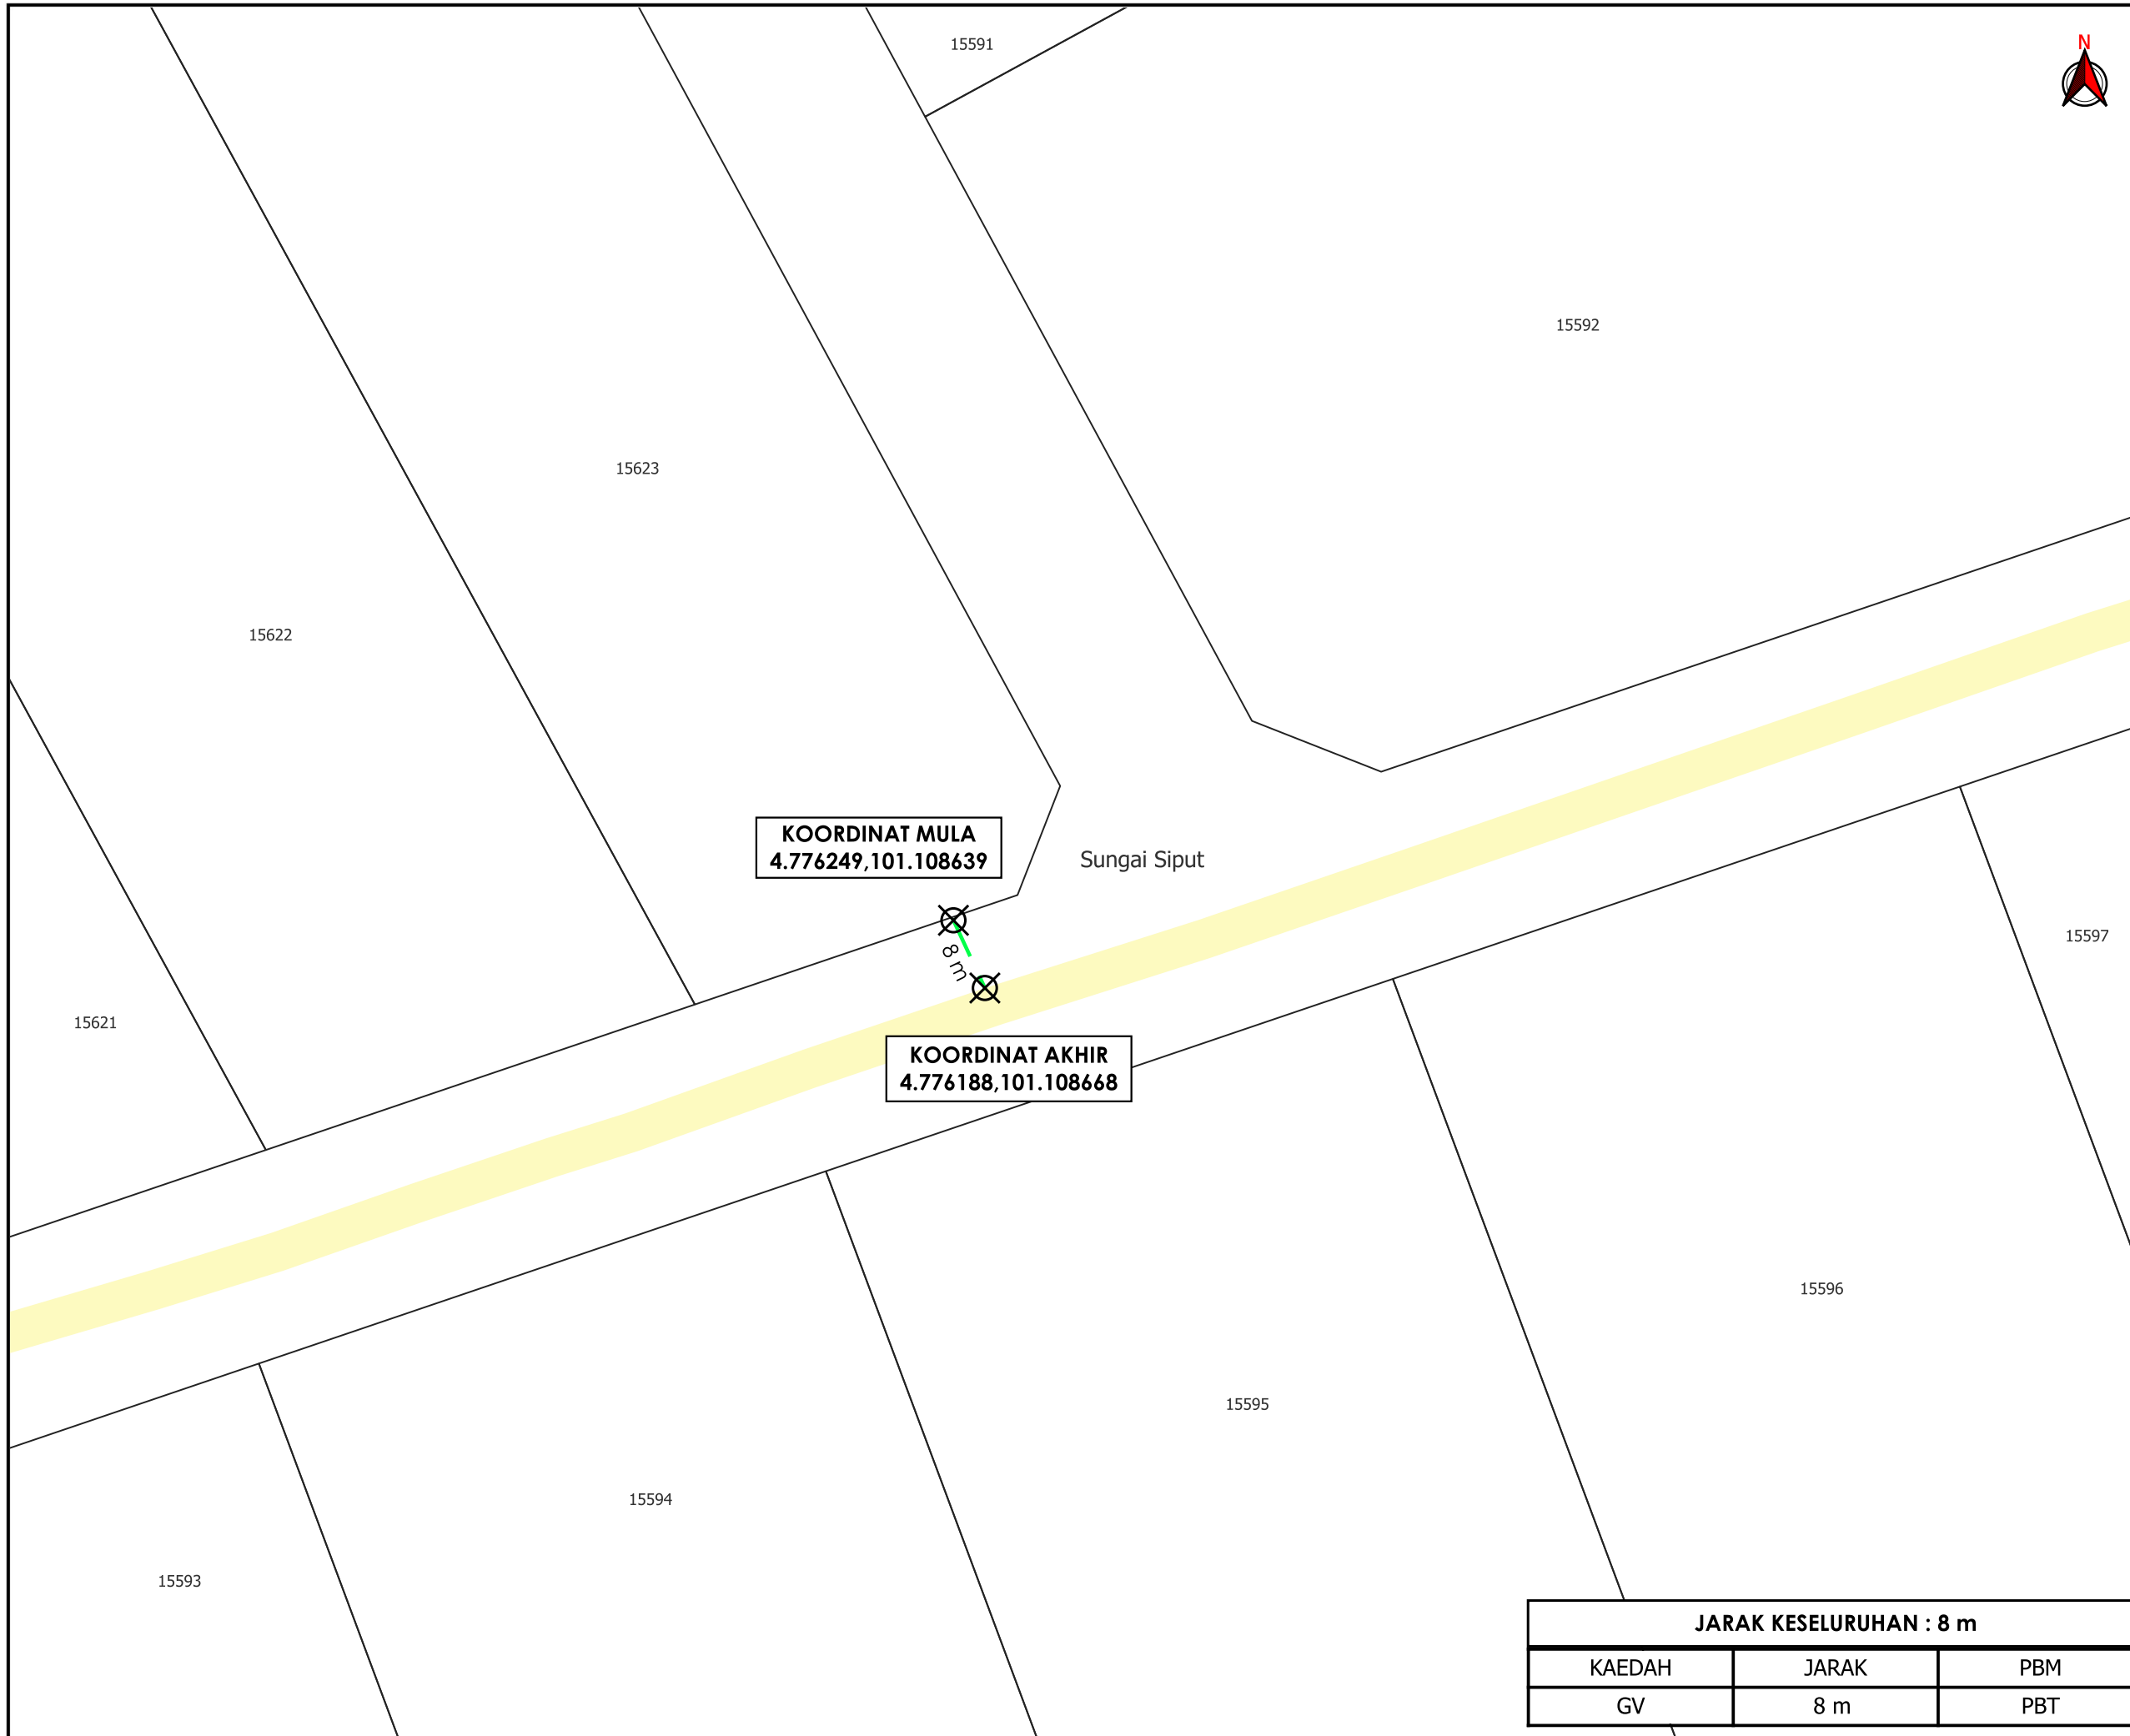

**KORIDOR
UTILITI**
DARUL RIDZUAN

**TENAGA
NASIONAL**

**BEKALAN ELEKTRIK KE CADANGAN MEMBINA 3 UNIT KILANG
DI ATAS LOT 15621, 15622 & 15623 MUKIM SUNGAI SIPUT,
DAERAH KUALA KANGSAR, PERAK DARUL RIDZUAN UNTUK
TETUAN MLC TRADING SDN BHD**

PELAN IZIN LALU

**NO FAIL RUJUKAN
KUDR/TNBB/B/11/24/0115**

TAJUK PERMOHONAN
 BEKALAN ELEKTRIK KE CADANGAN MEMBINA 3 UNIT KILANG DI ATAS LOT 15621, 15622 & 15623 MUKIM SUNGAI SIPUT, DAERAH KUALA KANGSAR, PERAK DARUL RIDZUAN UNTUK TETUAN MLC TRADING SDN BHD

PETUNJUK

	JALAN PBT
	GRASS VERGE
	TITIK MULA/AKHIR

PIHAK BERKUASA MELULUS
 **MAJLIS DAERAH KUALA KANGSAR**

PENYEDIA UTILITI
 **TENAGA NASIONAL**

JENIS PELAN	PELAN IZIN LALU
PELUKIS PELAN	NOR ALIA
TARIKH DIKELUARKAN	2024-11-12
MUKA SURAT	1/1
NO FAIL RUJUKAN	PINDAAN
KUDR/TNBB/B/11/24/0115	00

JARAK KESELURUHAN : 8 m		
KAEDAH	JARAK	PBM
GV	8 m	PBT

***PENGUKURAN BERDASARKAN JARAK SATELIT**