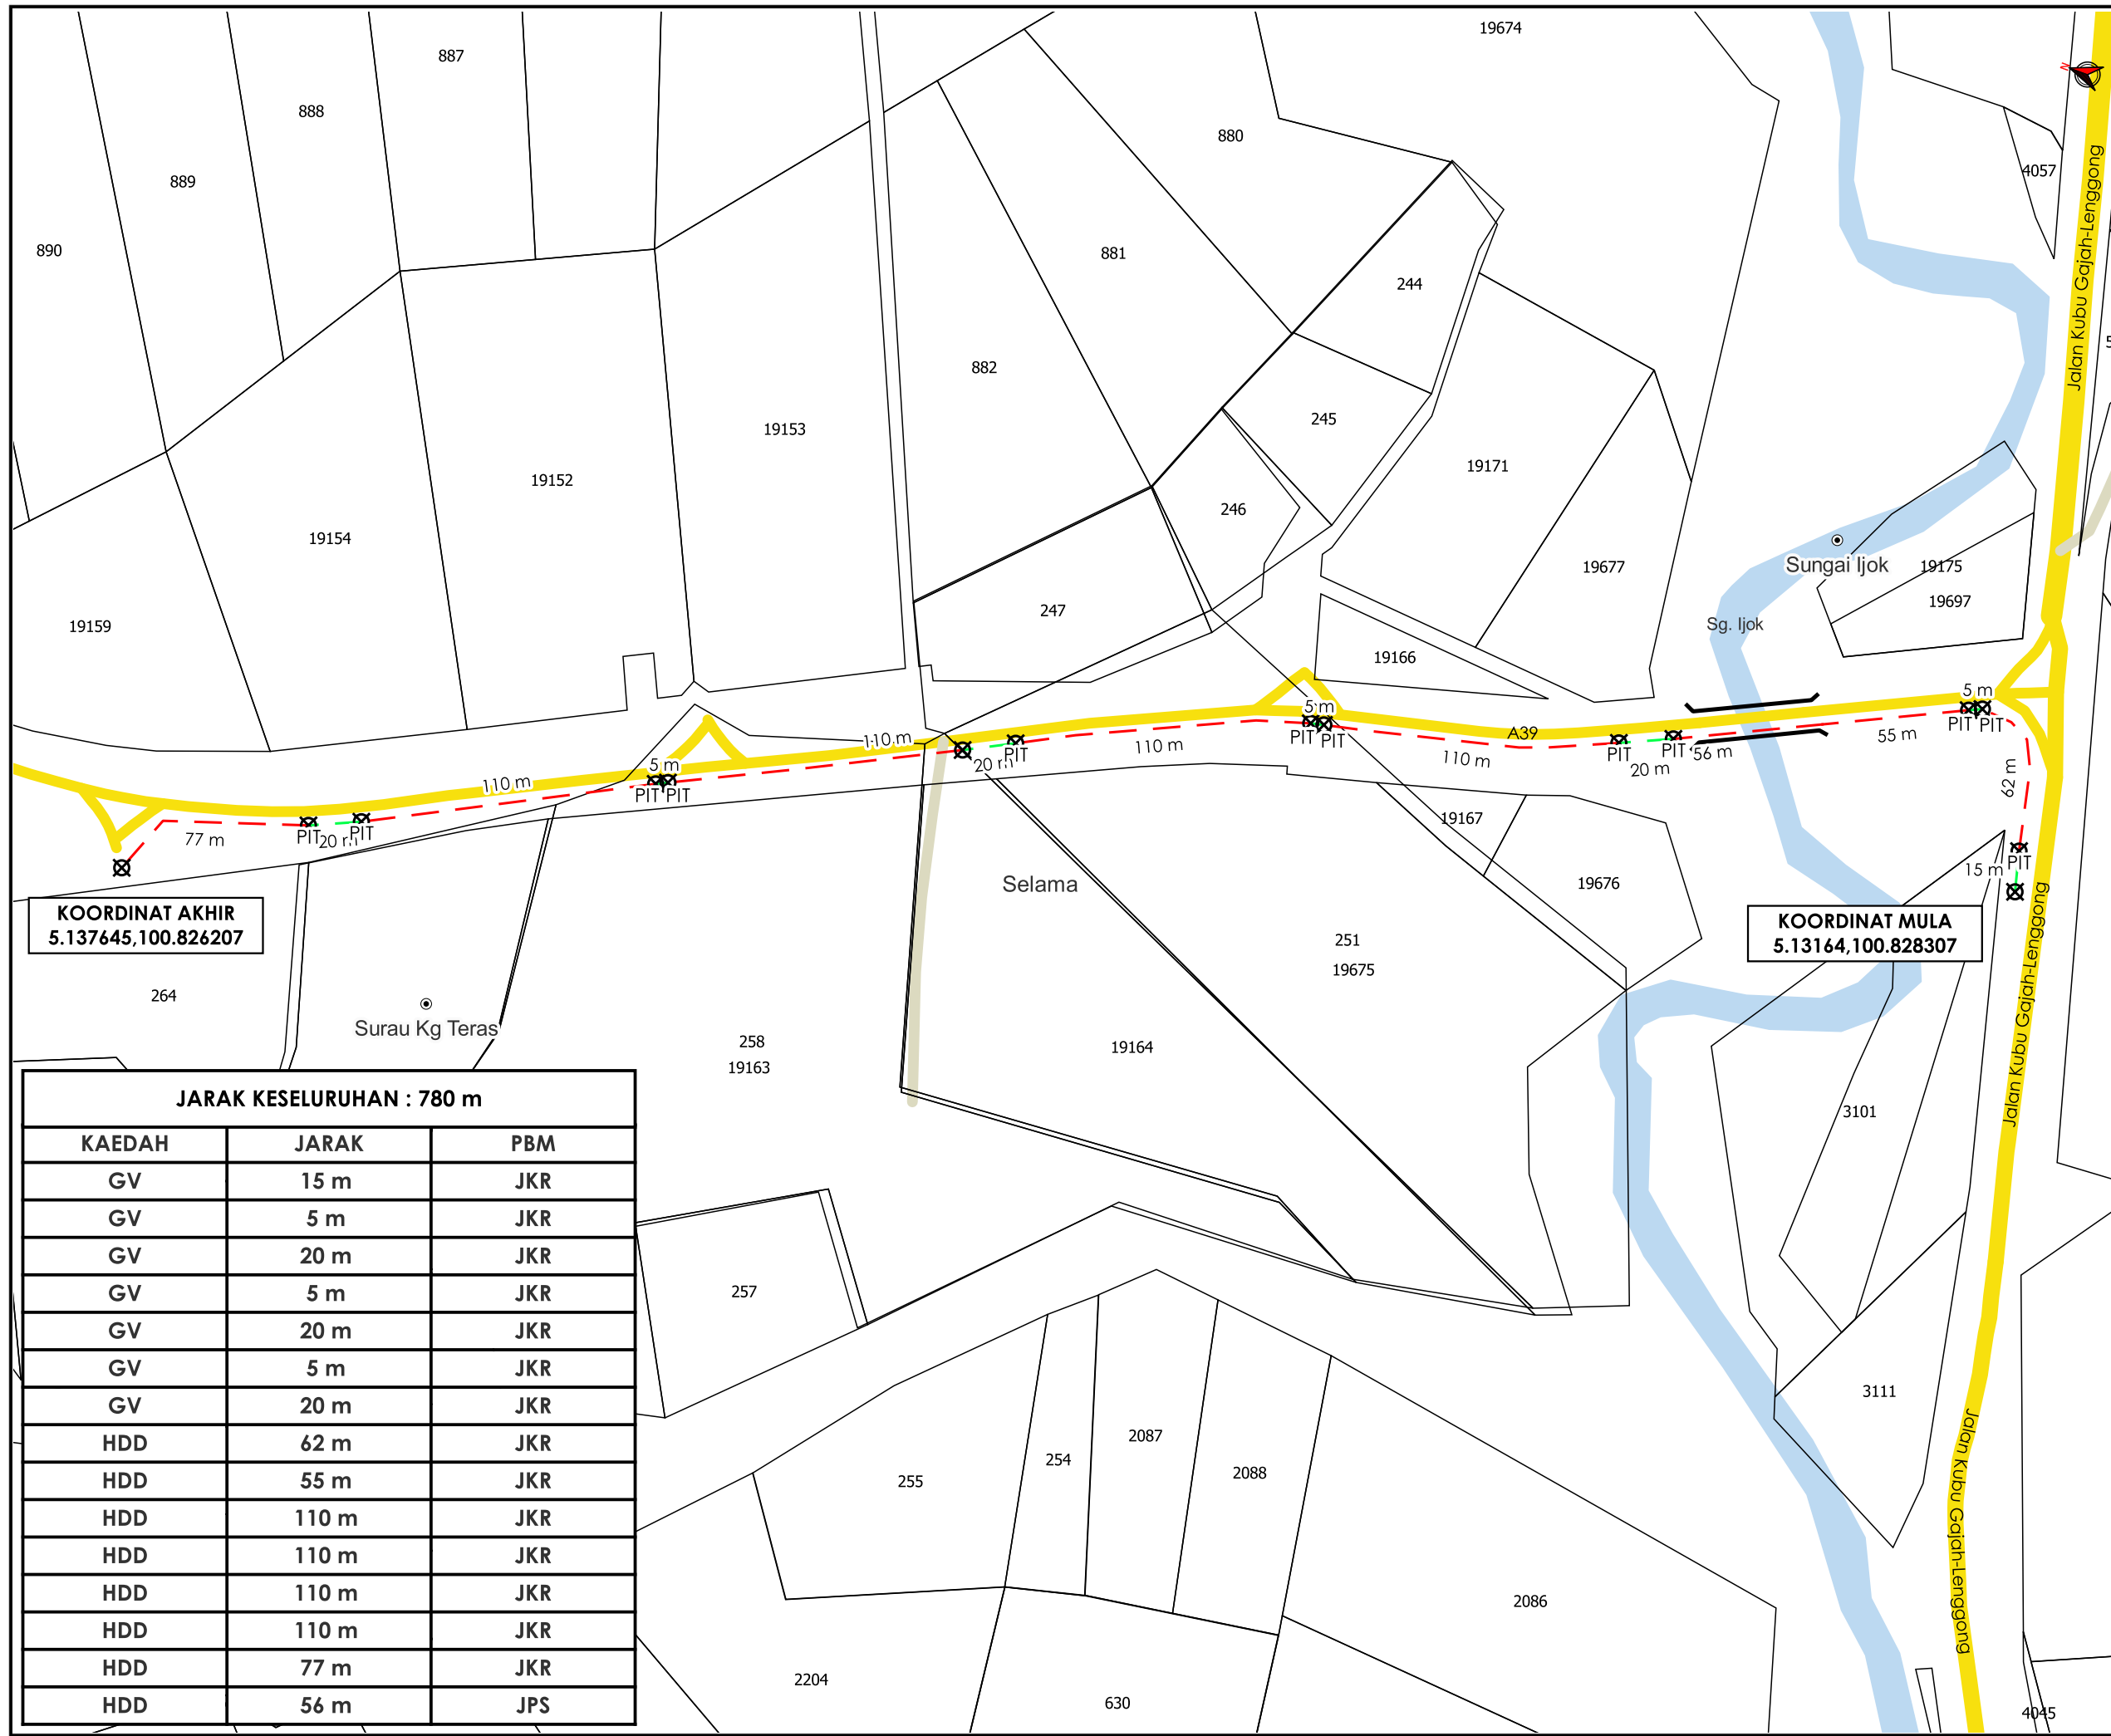

PELAN IZIN LALU

**NO FAIL RUJUKAN
KUDR/TNBS/A/06/25/0619**

TAJUK PERMOHONAN
 MSVT (DTPGS254551) MENUKAR KABEL TALIAN ATAS VOLTAN TINGGI 11KV ABC BERSAIZ 70MMP KEPADA KABEL BAWAH TANAH XLPE 3C 240MMP DARI SS KG. TERAS KE PE KG. TERAS, TAIPING SEPANJANG 2100M

- PETUNJUK**
- JALAN JKR
 - JALAN PBT
 - JALAN PERSENDIRIAN
 - JAMBATAN
 - GRASS VERGE
 - - - HORIZONTAL DIRECTIONAL DRILLING
 - ⊗ TITIK MULA/AKHIR

PIHAK BERKUASA MELULUS

JABATAN KERJA RAYA LARUT MATANG & SELAMA

JENIS PELAN	PELAN IZIN LALU
PELUKIS PELAN	SYAHMIZA SUHAILA
TARIKH DIKELUARKAN	2025-06-19
MUKA SURAT	1/1
NO FAIL RUJUKAN	PINDAAN
KUDR/TNBS/A/06/25/0619	00

KOORDINAT AKHIR
 5.137645, 100.826207

KOORDINAT MULA
 5.13164, 100.828307

***PENGUKURAN BERDASARKAN JARAK SATELIT**