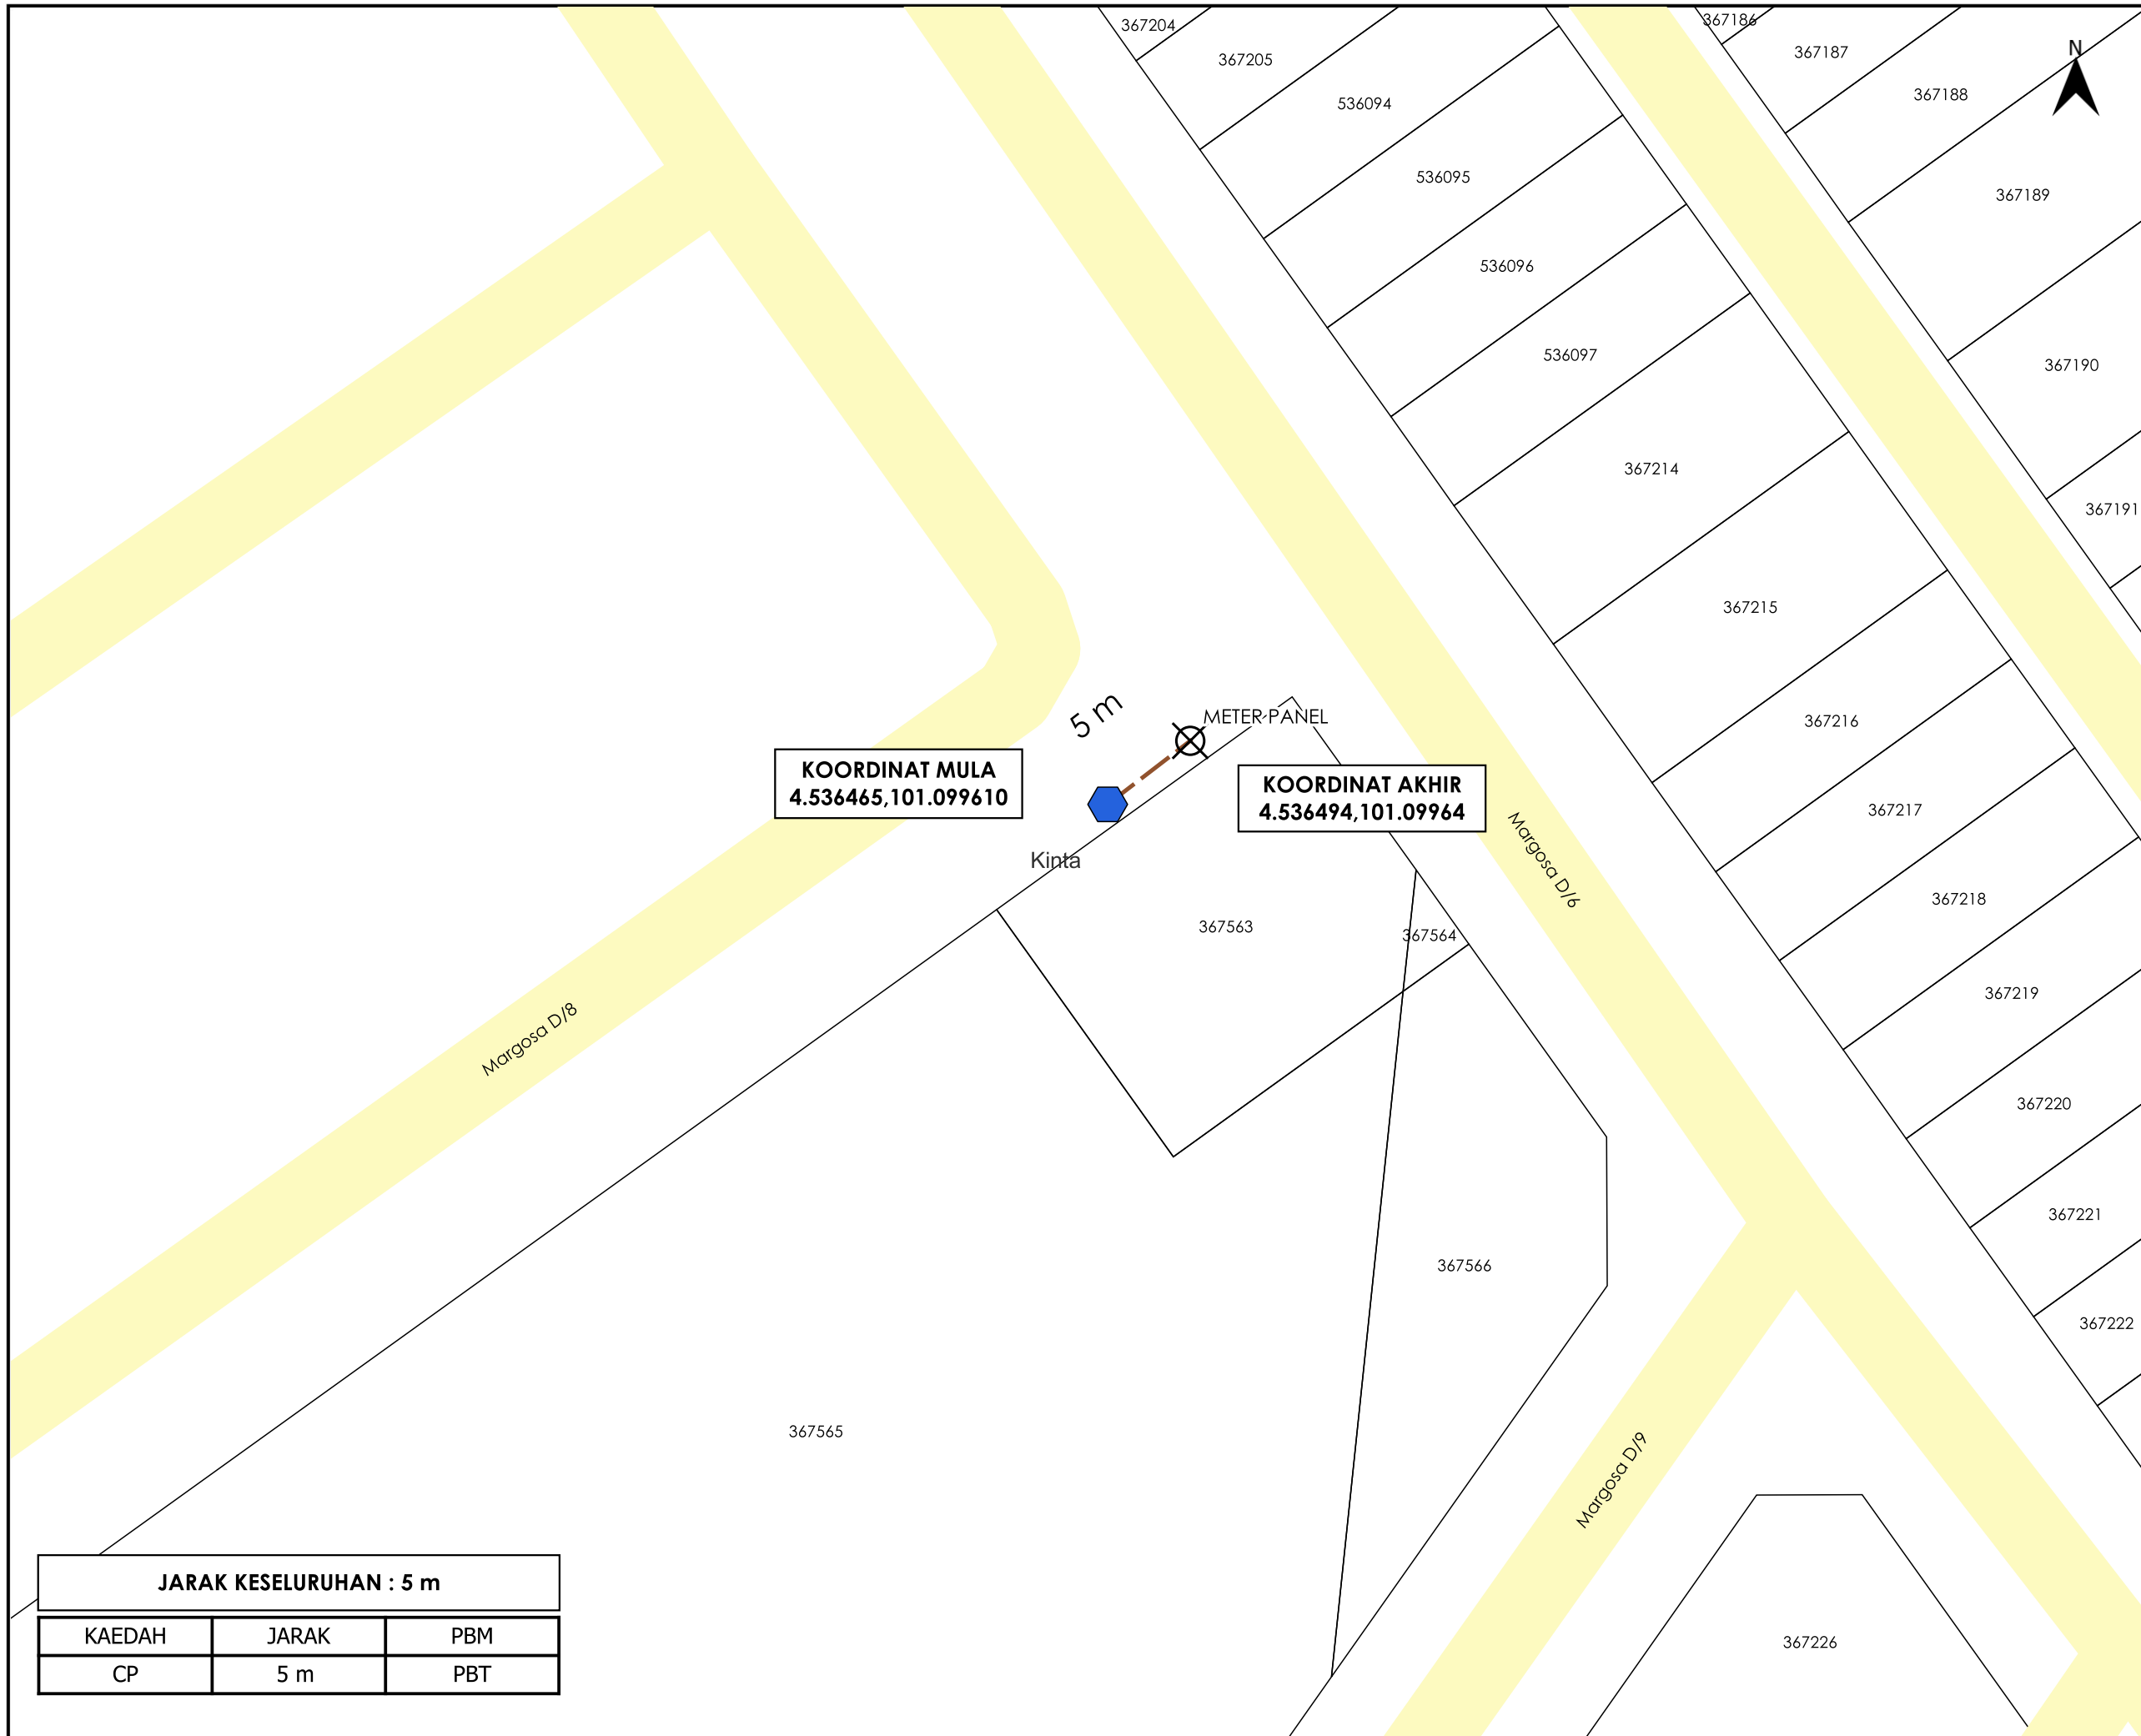

KOORDINAT MULA
4.536465,101.099610

KOORDINAT AKHIR
4.536494,101.09964

JARAK KESELURUHAN : 5 m

KAEDAH	JARAK	PBM
CP	5 m	PBT