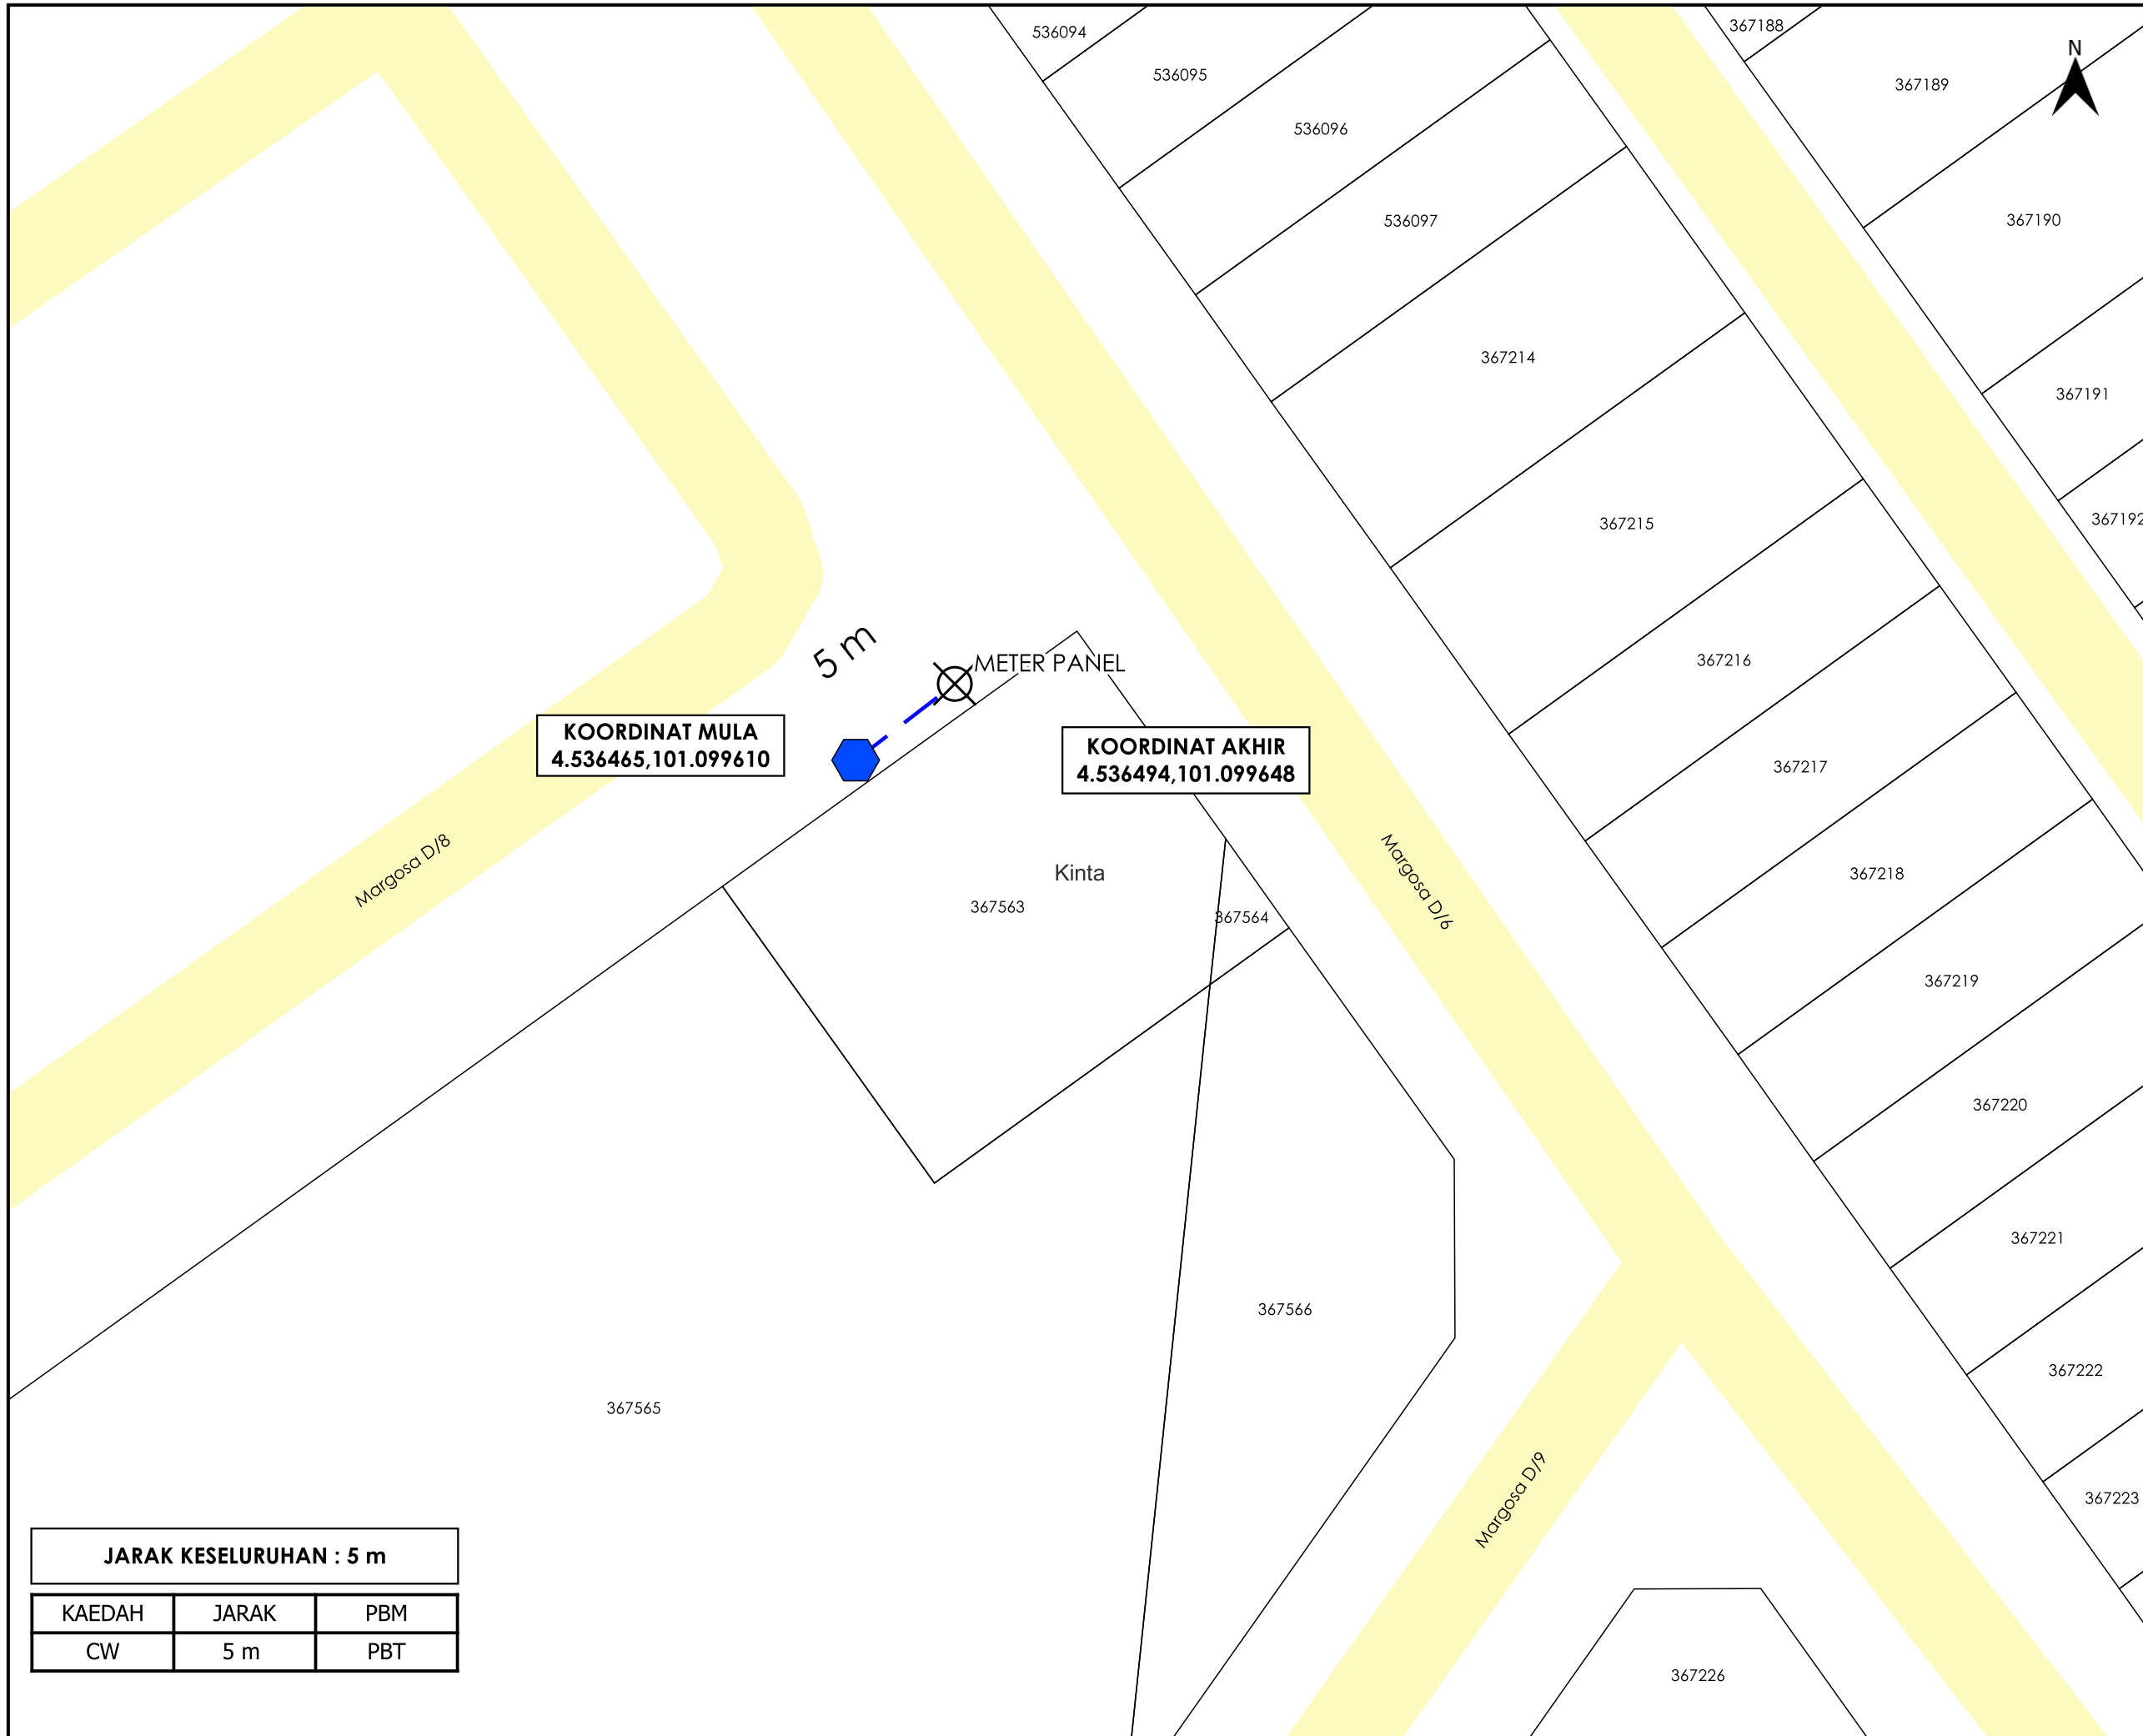

KOORDINAT MULA
4.536465,101.099610

KOORDINAT AKHIR
4.536494,101.099648

JARAK KESELURUHAN : 5 m

KAEDAH	JARAK	PBM
CW	5 m	PBT

TAJUK PERMOHONAN
PERMOHONAN CADANGAN BEKALAN ELEKTRIK UNTUK LOT 43484 TAMAN BOTANI IPOH, PERAK UNTUK TETUAN MICLEBINA PROPERTIES SDN BHD

- PETUNJUK**
- JALAN PBT
 - CARRIAGE WAY
 - TITIK MULA AKHIR
 - PETI PEMBEKAL ELEKTRIK SEDIA ADA

PIHAK BERKUASA MELULUS
 MAJLIS BANDARAYA IPOH

PENYEDIA UTILITI
 TENAGA NASIONAL

JENIS PELAN	PELAN IZIN LALU
PELUKIS PELAN	NURUL ASHIKEEN
TARIKH DIKELUARKAN	2025-07-21
MUKA SURAT	1/1
NO FAIL RUJUKAN KUDR/TNBB/B/06/25/0668	PINDAAN 01

***PENGUKURAN BERDASARKAN JARAK SATELIT**