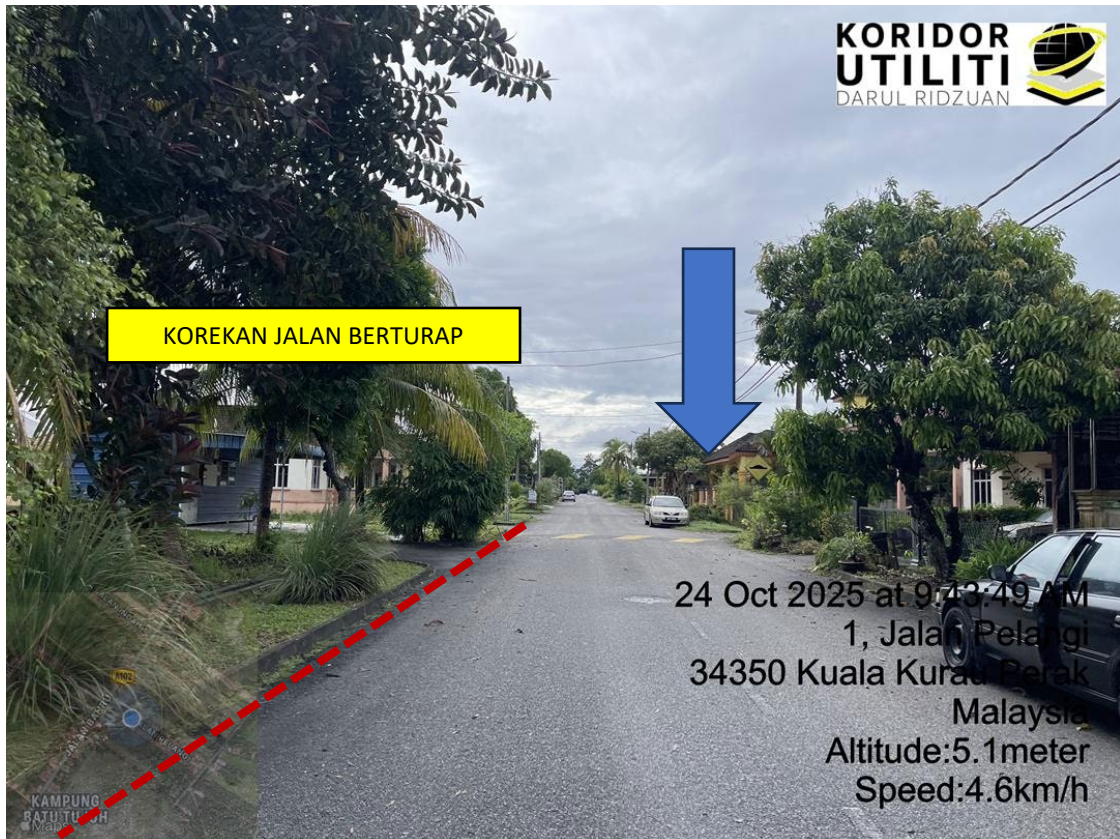

**LAPORAN LAWATAN TAPAK
AWALAN**

**KORIDOR
UTILITI**
DARUL RIDZUAN

NO. RUJUKAN FAIL:	KUDR/TNBB/B/10/25/0867
TARIKH LAWATAN:	24 OKTOBER 2025
DISEDIAKAN OLEH:	ZULKIFLI BIN MAT ISA

LOKASI PROJEK (GOOGLE MAPS)

Koordinat Mula : **5.056443,100.465389**

Koordinat Akhir : **5.056147,100.466994**

Jumlah Jarak: **232 METER**

RINGKASAN LALUAN :-

No.	Nama Laluan	Pihak Berkuasa	Jarak (m)
1.	JALAN TAMAN PELANGI,JALAN BAHARU	MD KERIAN	232 M
2.			
3.			
4.			
5.			
Jumlah Jarak:			232 meter

RINGKASAN LAPORAN:-

Kaedah Cadangan	Jarak, m	Kedalaman, m	Unit	
Horizontal Directional Drilling (HDD)			Meter	
PIPE JACKING (PJ)			Meter	
Open Cut Trenching (Carriage Way)	232	1.5	Meter	
Open Cut Trenching (Grass Verge Way)			Meter	
Jumlah Jarak :		232 M	Meter	
Bilangan Pit/ Manhole		Kuantiti	Unit	
Cadangan Manhole (Telekomunikasi)			Nos	
Cadangan Pit HDD			Nos	
Cadangan Pit Pipe Jacking			Nos	
Cadangan Saiz Penggalian (Kawasan Open Cut)	JARAK	Lebar, m	Kedalaman, m	Unit, m ³
Carriage Way Open Cut Trenching	232	0.6	1,5	
Grass Verge Way Open Cut Trenching				
Cadangan Pit HDD				
Cadangan penanaman tiang				
Cadangan Detail Manhole (Telekomunikasi)	Jenis		Nos	
Manhole				
Kelulusan Majlis Tempatan & Pihak Berkuasa	Pihak Berkuasa		Jarak	Unit, m
Jabatan Kerja Raya (JKR)				Meter
Pihak Berkuasa Tempatan (PBT)	MD KERIAN		232	Meter
Pejabat Daerah (PD)				Meter
Jabatan Pengairan Dan Saliran (JPS)				Meter
Lain-Lain / Tanah Persendirian				Meter
Nota Tambahan:				
Disediakan:		Disemak:		
 Nama: ZULKIFLI BIN MAT ISA Jawatan: Pegawai Koridor Daerah Tarikh: 24/10/2025		 Nama: En Kamarul Azian Jawatan: Pengurus Operasi Tarikh: 24/10/2025		

GAMBAR DI TAPAK PROJEK:-

LOKASI DI JALAN TAMAN PELANGI

LOKASI DI JALAN TAMAN PELANGI

LOKASI DI JALAN TAMAN PELANGI

LOKASI DI JALAN TAMAN PELANGI