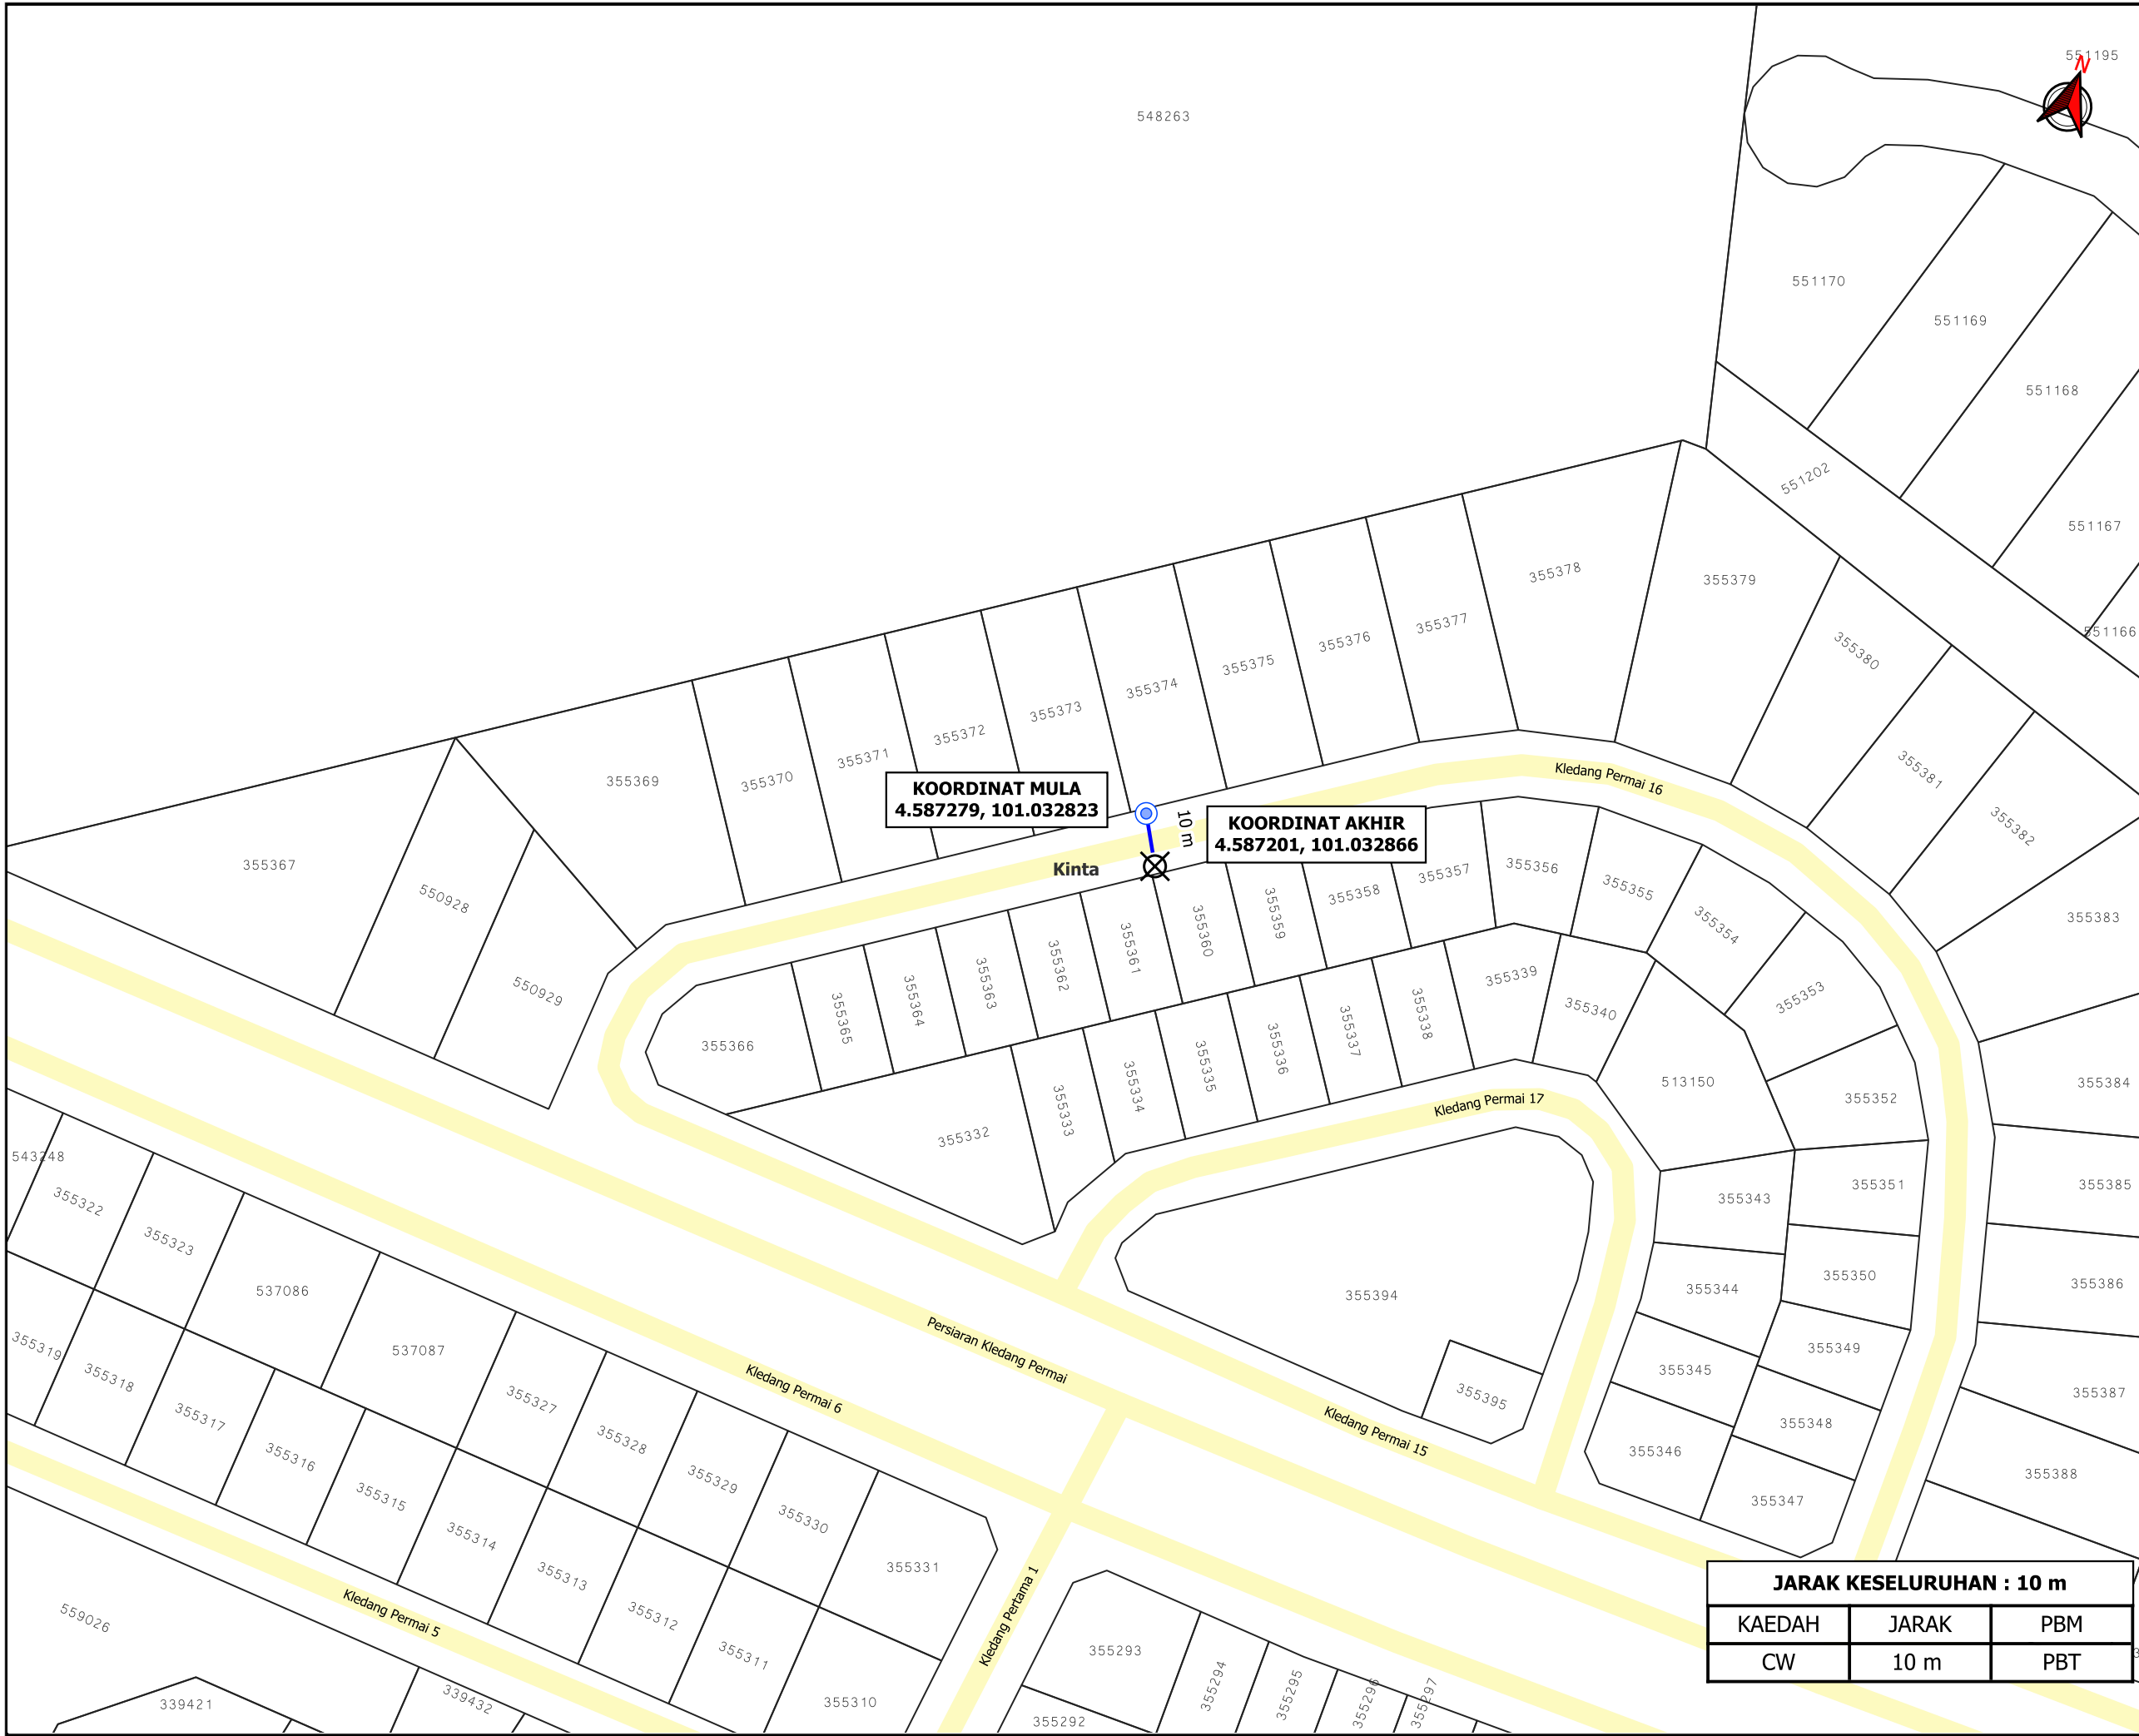

**KORIDOR  
UTILITI**  
DARUL RIDZUAN

**TENAGA  
NASIONAL**

**PERMOHONAN BEKALAN ELEKTRIK DI ALAMAT LOT 355374  
JALAN KLEDANG PERMAI 16, MENGLEMBU 31450 IPOH, PERAK  
UNTUK TETUAN MUN KIEN FONG**

**PELAN IZIN LALU**

**NO FAIL RUJUKAN  
KUDR/TNBB/B/07/25/0727**

**TAJUK PERMOHONAN**  
 PERMOHONAN BEKALAN ELEKTRIK DI ALAMAT  
 LOT 355374 JALAN KLEDANG PERMAI 16,  
 MENGLEMBU 31450 IPOH, PERAK UNTUK TETUAN  
 MUN KIEN FONG

**PETUNJUK**

	JALAN PBT
	CARRIAGE WAY
	TIANG SEDIA ADA
	TITIK MULA AKHIR

**PIHAK BERKUASA MELULUS**  
**MAJLIS BANDARAYA IPOH**

**JARAK KESELURUHAN : 10 m**

KAEDAH	JARAK	PBM
CW	10 m	PBT

JENIS PELAN	PELAN IZIN LALU
PELUKIS PELAN	ADIB FARHAN
TARIKH DIKELUARKAN	2025-07-23
MUKA SURAT	1/1
NO FAIL RUJUKAN KUDR/TNBB/B/07/25/0727	PINDAAN <b>00</b>

**\*PENGUKURAN BERDASARKAN JARAK SATELIT**