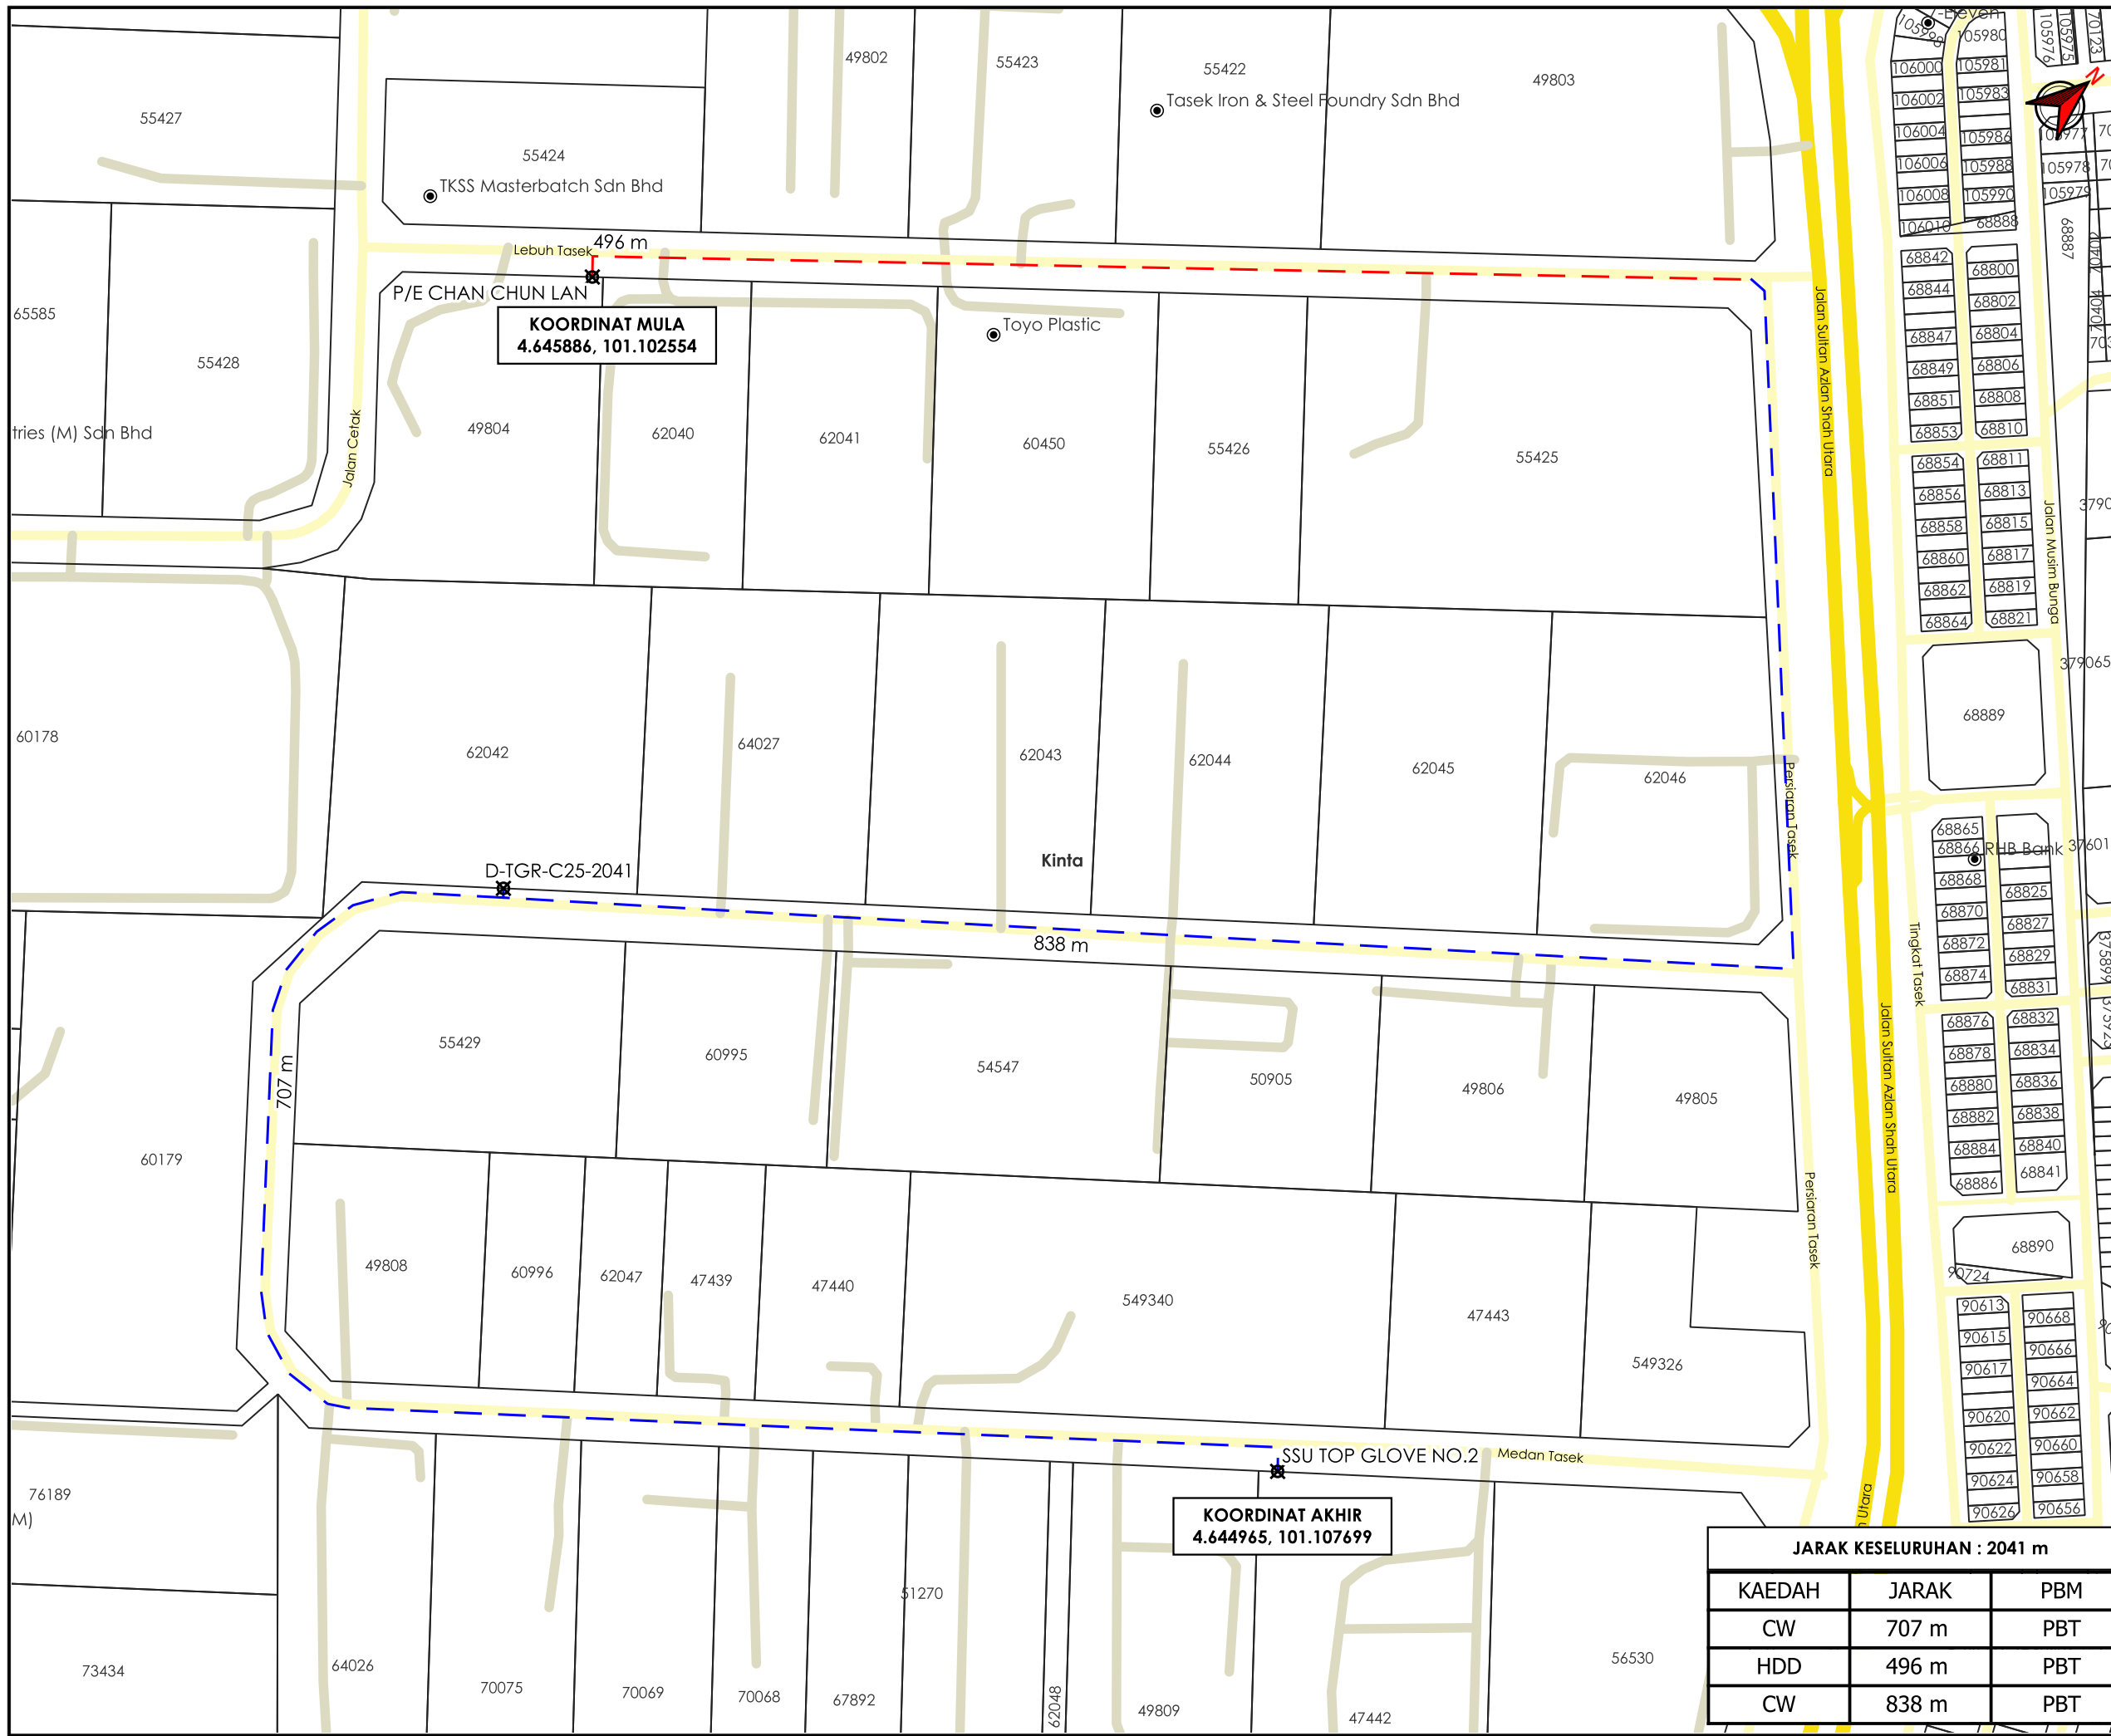

TAJUK PERMOHONAN
PERMOHONAN TAMBAHAN BEKALAN BAGI CADANGAN MEMBINA SEBUAH KILANG PEMBUNGKUSAN PLASTIK DI ATAS LOT 62042, MEDAN TASEK, KAWASAN PERINDUSTRIAN TASEK, IPOH PERAK UNTUK TETUAN ASIATIC PLASTIC PACKAGING INDUSTRIES SDN BHD.

1. **PETUNJUK**
2. JALAN JKR
   - JALAN PBT
   - JALAN PERSENDIRIAN
   - CARRIAGE WAY
   - - - HORIZONTAL DIRECTIONAL DRILLING
   - ⊗ TITIK MULA AKHIR

PIHAK BERKUASA MELULUS
MAJLIS BANDARAYA IPOH

PENYEDIA UTILITI
TENAGA NASIONAL

JARAK KESELURUHAN : 2041 m

KAEDAH	JARAK	PBM
CW	707 m	PBT
HDD	496 m	PBT
CW	838 m	PBT

JENIS PELAN	PELAN IZIN LALU
PELUKIS PELAN	ADIB FARHAN
TARIKH DIKELUARKAN	2026-02-23
MUKA SURAT	1/1
NO FAIL RUJUKAN	PINDAAN
KUDR/TNBB/A/01/26/0007	01

*PENGUKURAN BERDASARKAN JARAK SATELIT