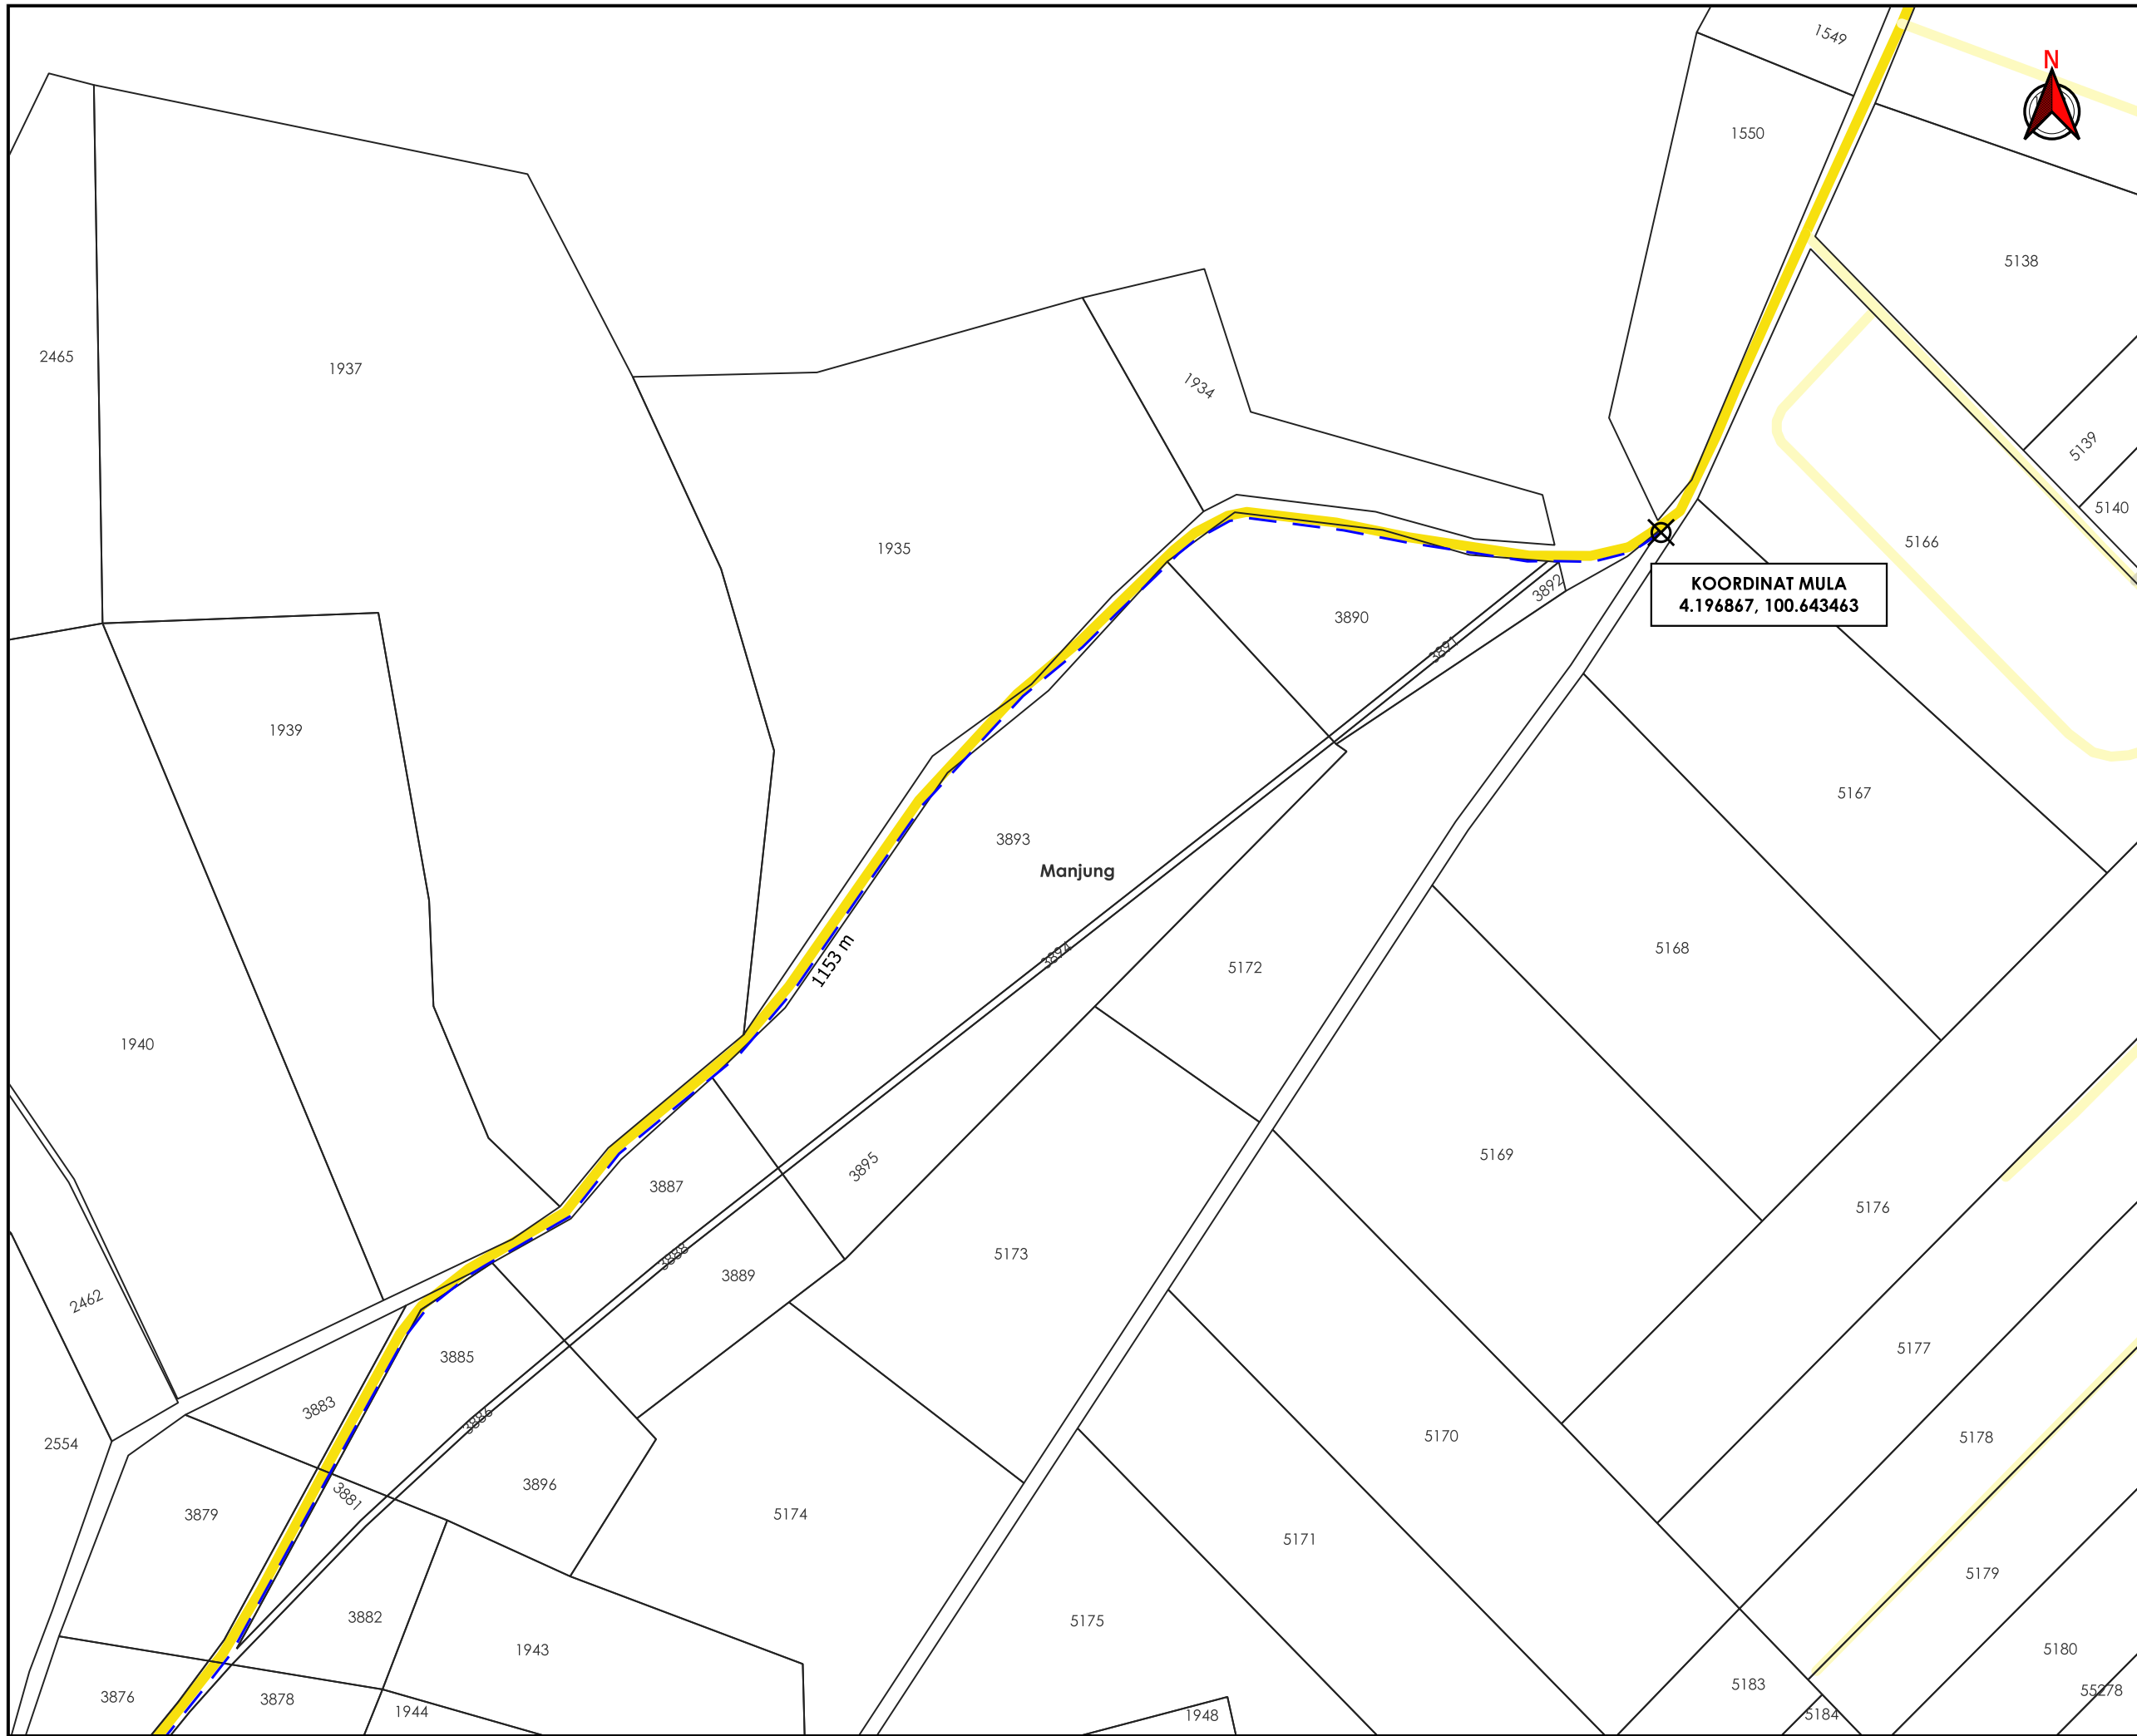

AGENCI PENYELARAS
KORIDOR UTILITI
DARUL RIDZUAN

TAJUK PERMOHONAN
CADANGAN AIR RETIKULASI BAGI TAPAK MELOMBONG SEDIA ADA DI ATAS LOT 9874, MUKIM LUMUT, DAERAH MANJUNG, PERAK DARUL RIDZUAN.

1. **PETUNJUK**
2. JALAN JKR
   - JALAN PBT
   - JALAN PERSENDIRIAN
   - CARRIAGE WAY
   - ⊗ TITIK MULA AKHIR

PIHAK BERKUASA MELULUS

	JABATAN KERJA RAYA MANJUNG

PENYEDIA UTILITI

JENIS PELAN	PELAN IZIN LALU
PELUKIS PELAN	ADIB FARHAN
TARIKH DIKELUARKAN	2025-12-16
MUKA SURAT	1/2
NO FAIL RUJUKAN	PINDAAN
KUDR/LAP/A/12/25/0974	00

*PENGUKURAN BERDASARKAN JARAK SATELIT