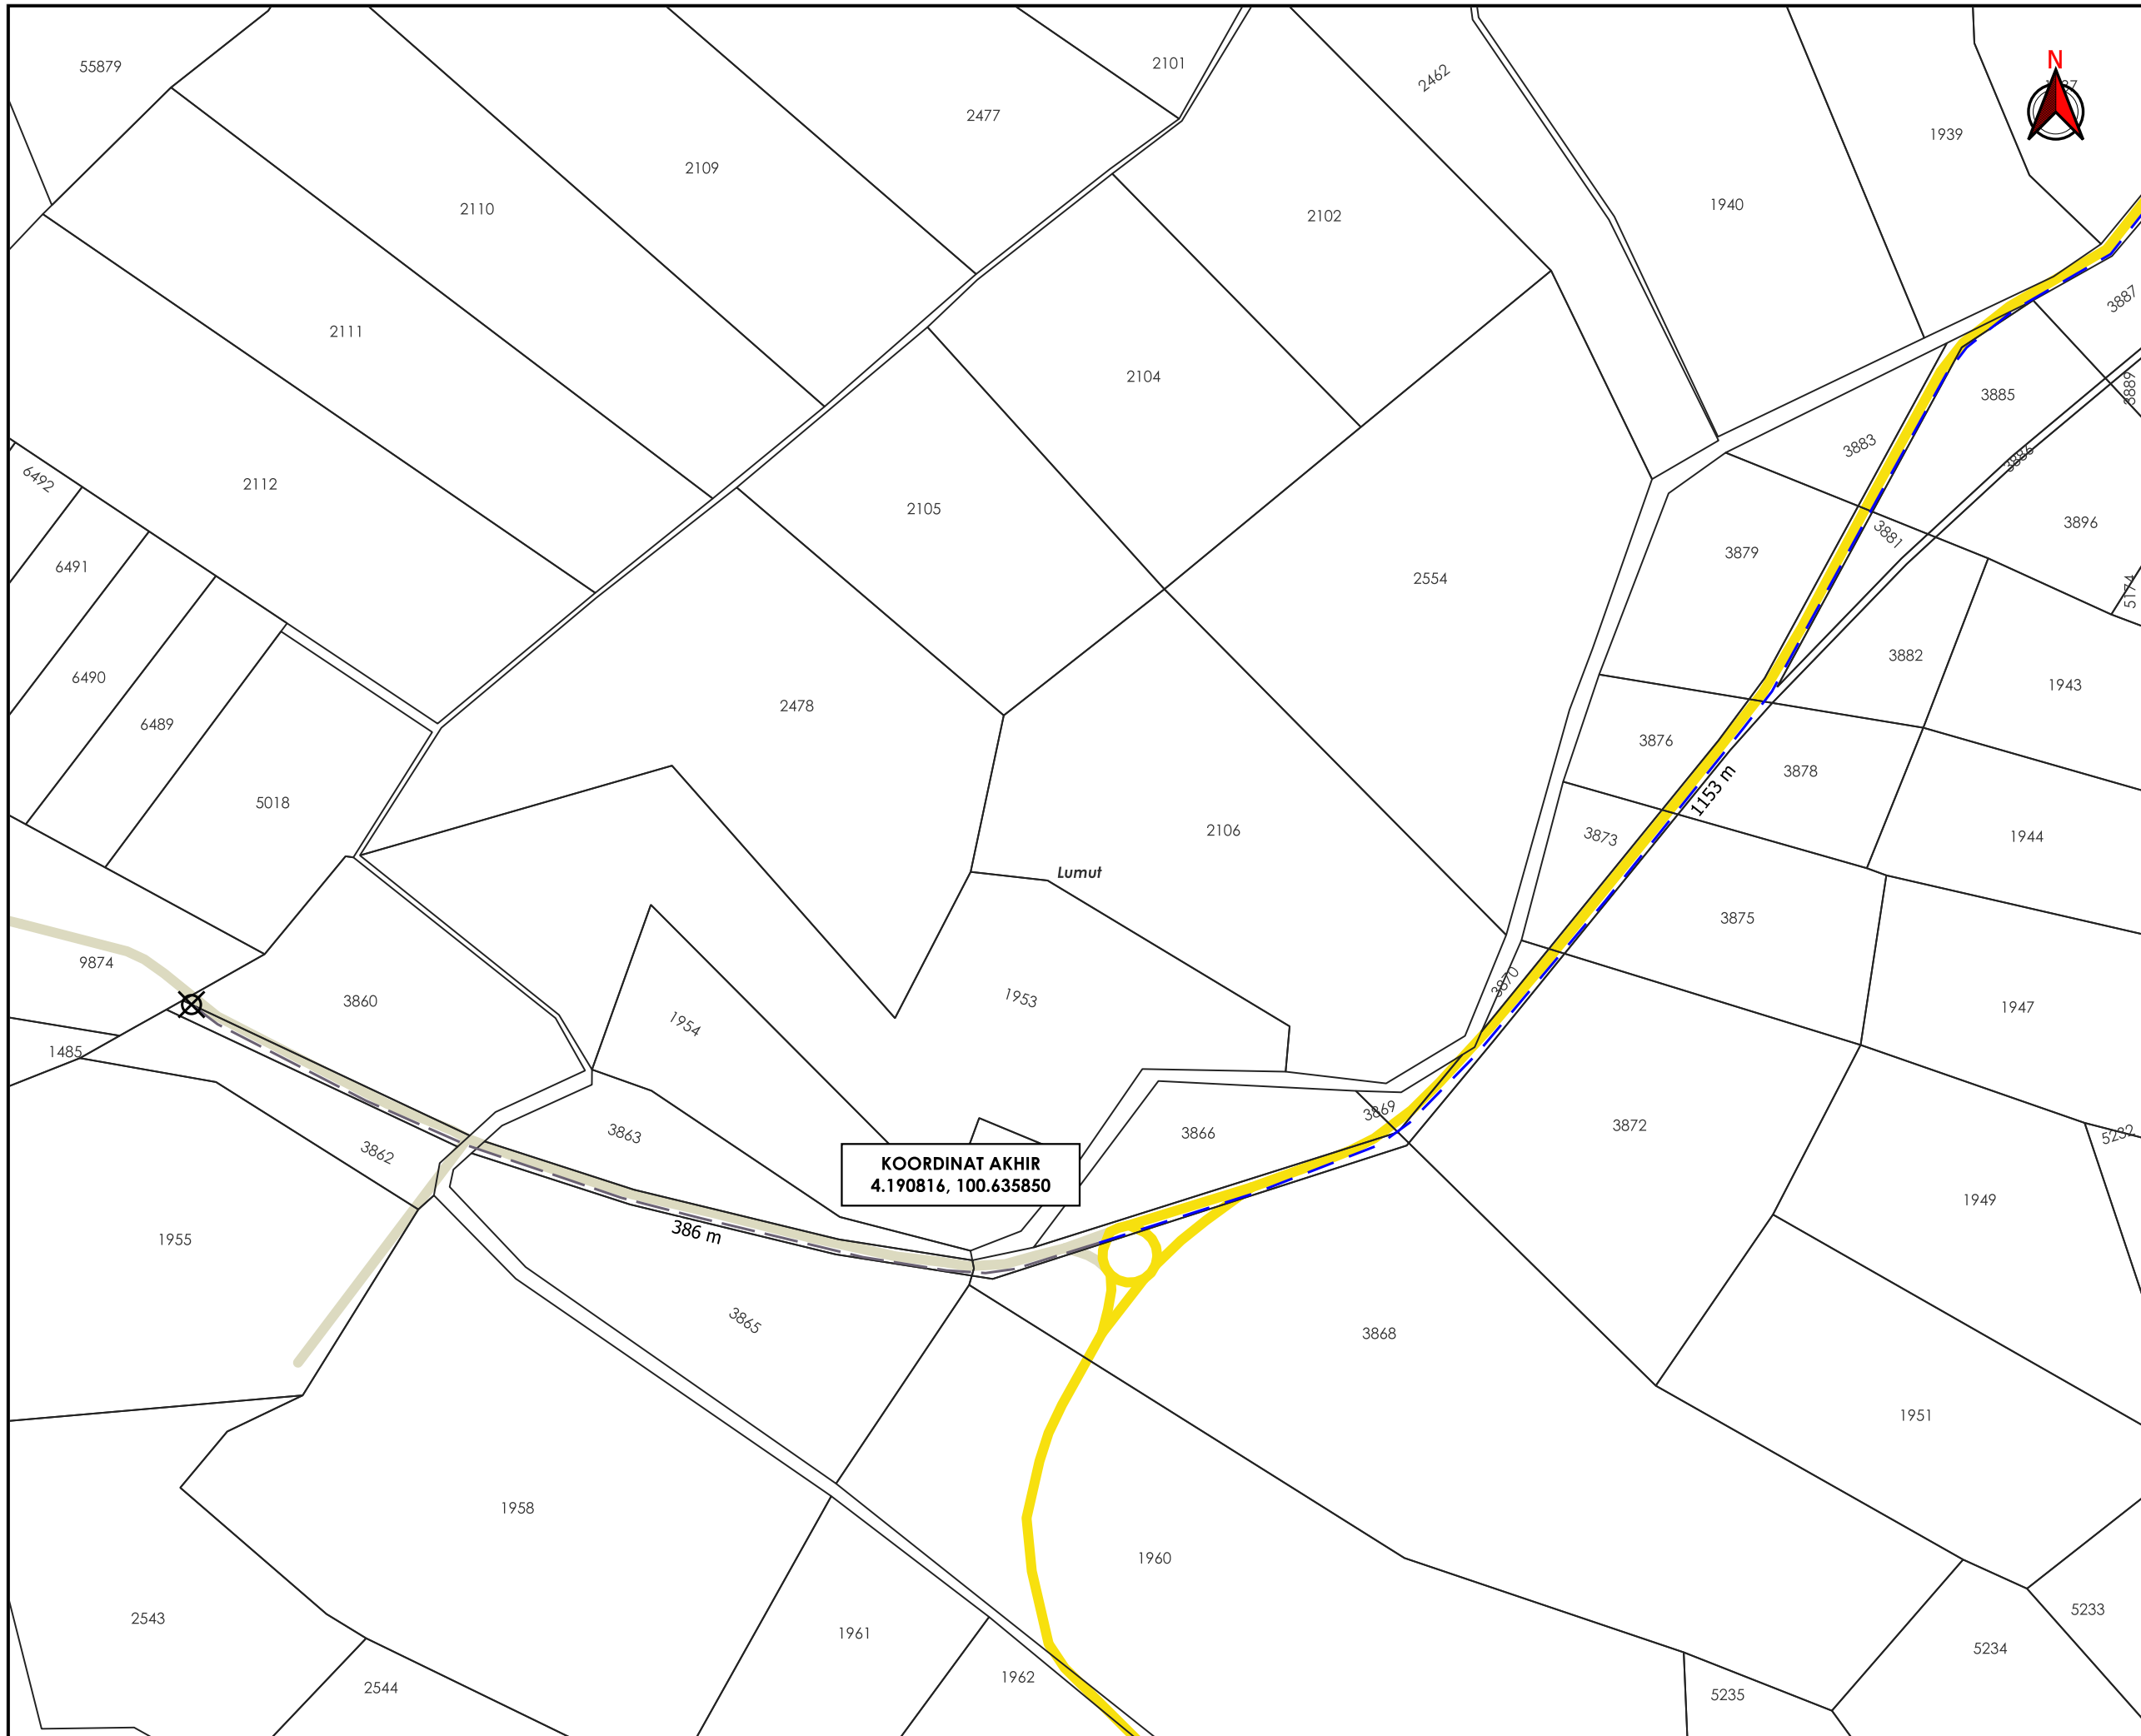

- PETUNJUK**
- JALAN JKR
  - JALAN PBT
  - JALAN PERSENDIRIAN
  - CARRIAGE WAY
  - ⊗ TITIK MULA AKHIR

**PIHAK BERKUASA MELULUS**

	JABATAN KERJA RAYA MANJUNG

**PENYEDIA UTILITI**

JENIS PELAN	PELAN IZIN LALU
PELUKIS PELAN	ADIB FARHAN
TARIKH DIKELUARKAN	2025-12-16
MUKA SURAT	1/2
NO FAIL RUJUKAN	PINDAAN
KUDR/LAP/A/12/25/0974	00

**\*PENGUKURAN BERDASARKAN JARAK SATELIT**

**TAJUK PERMOHONAN**  
 CADANGAN AIR RETIKULASI BAGI TAPAK MELOMBONG SEDIA ADA DI ATAS LOT 9874, MUKIM LUMUT, DAERAH MANJUNG, PERAK DARUL RIDZUAN.

- PETUNJUK**
- JALAN JKR
  - JALAN PERSENDIRIAN
  - CARRIAGE WAY
  - JALAN TIDAK TERLIBAT
  - TITIK MULA AKHIR