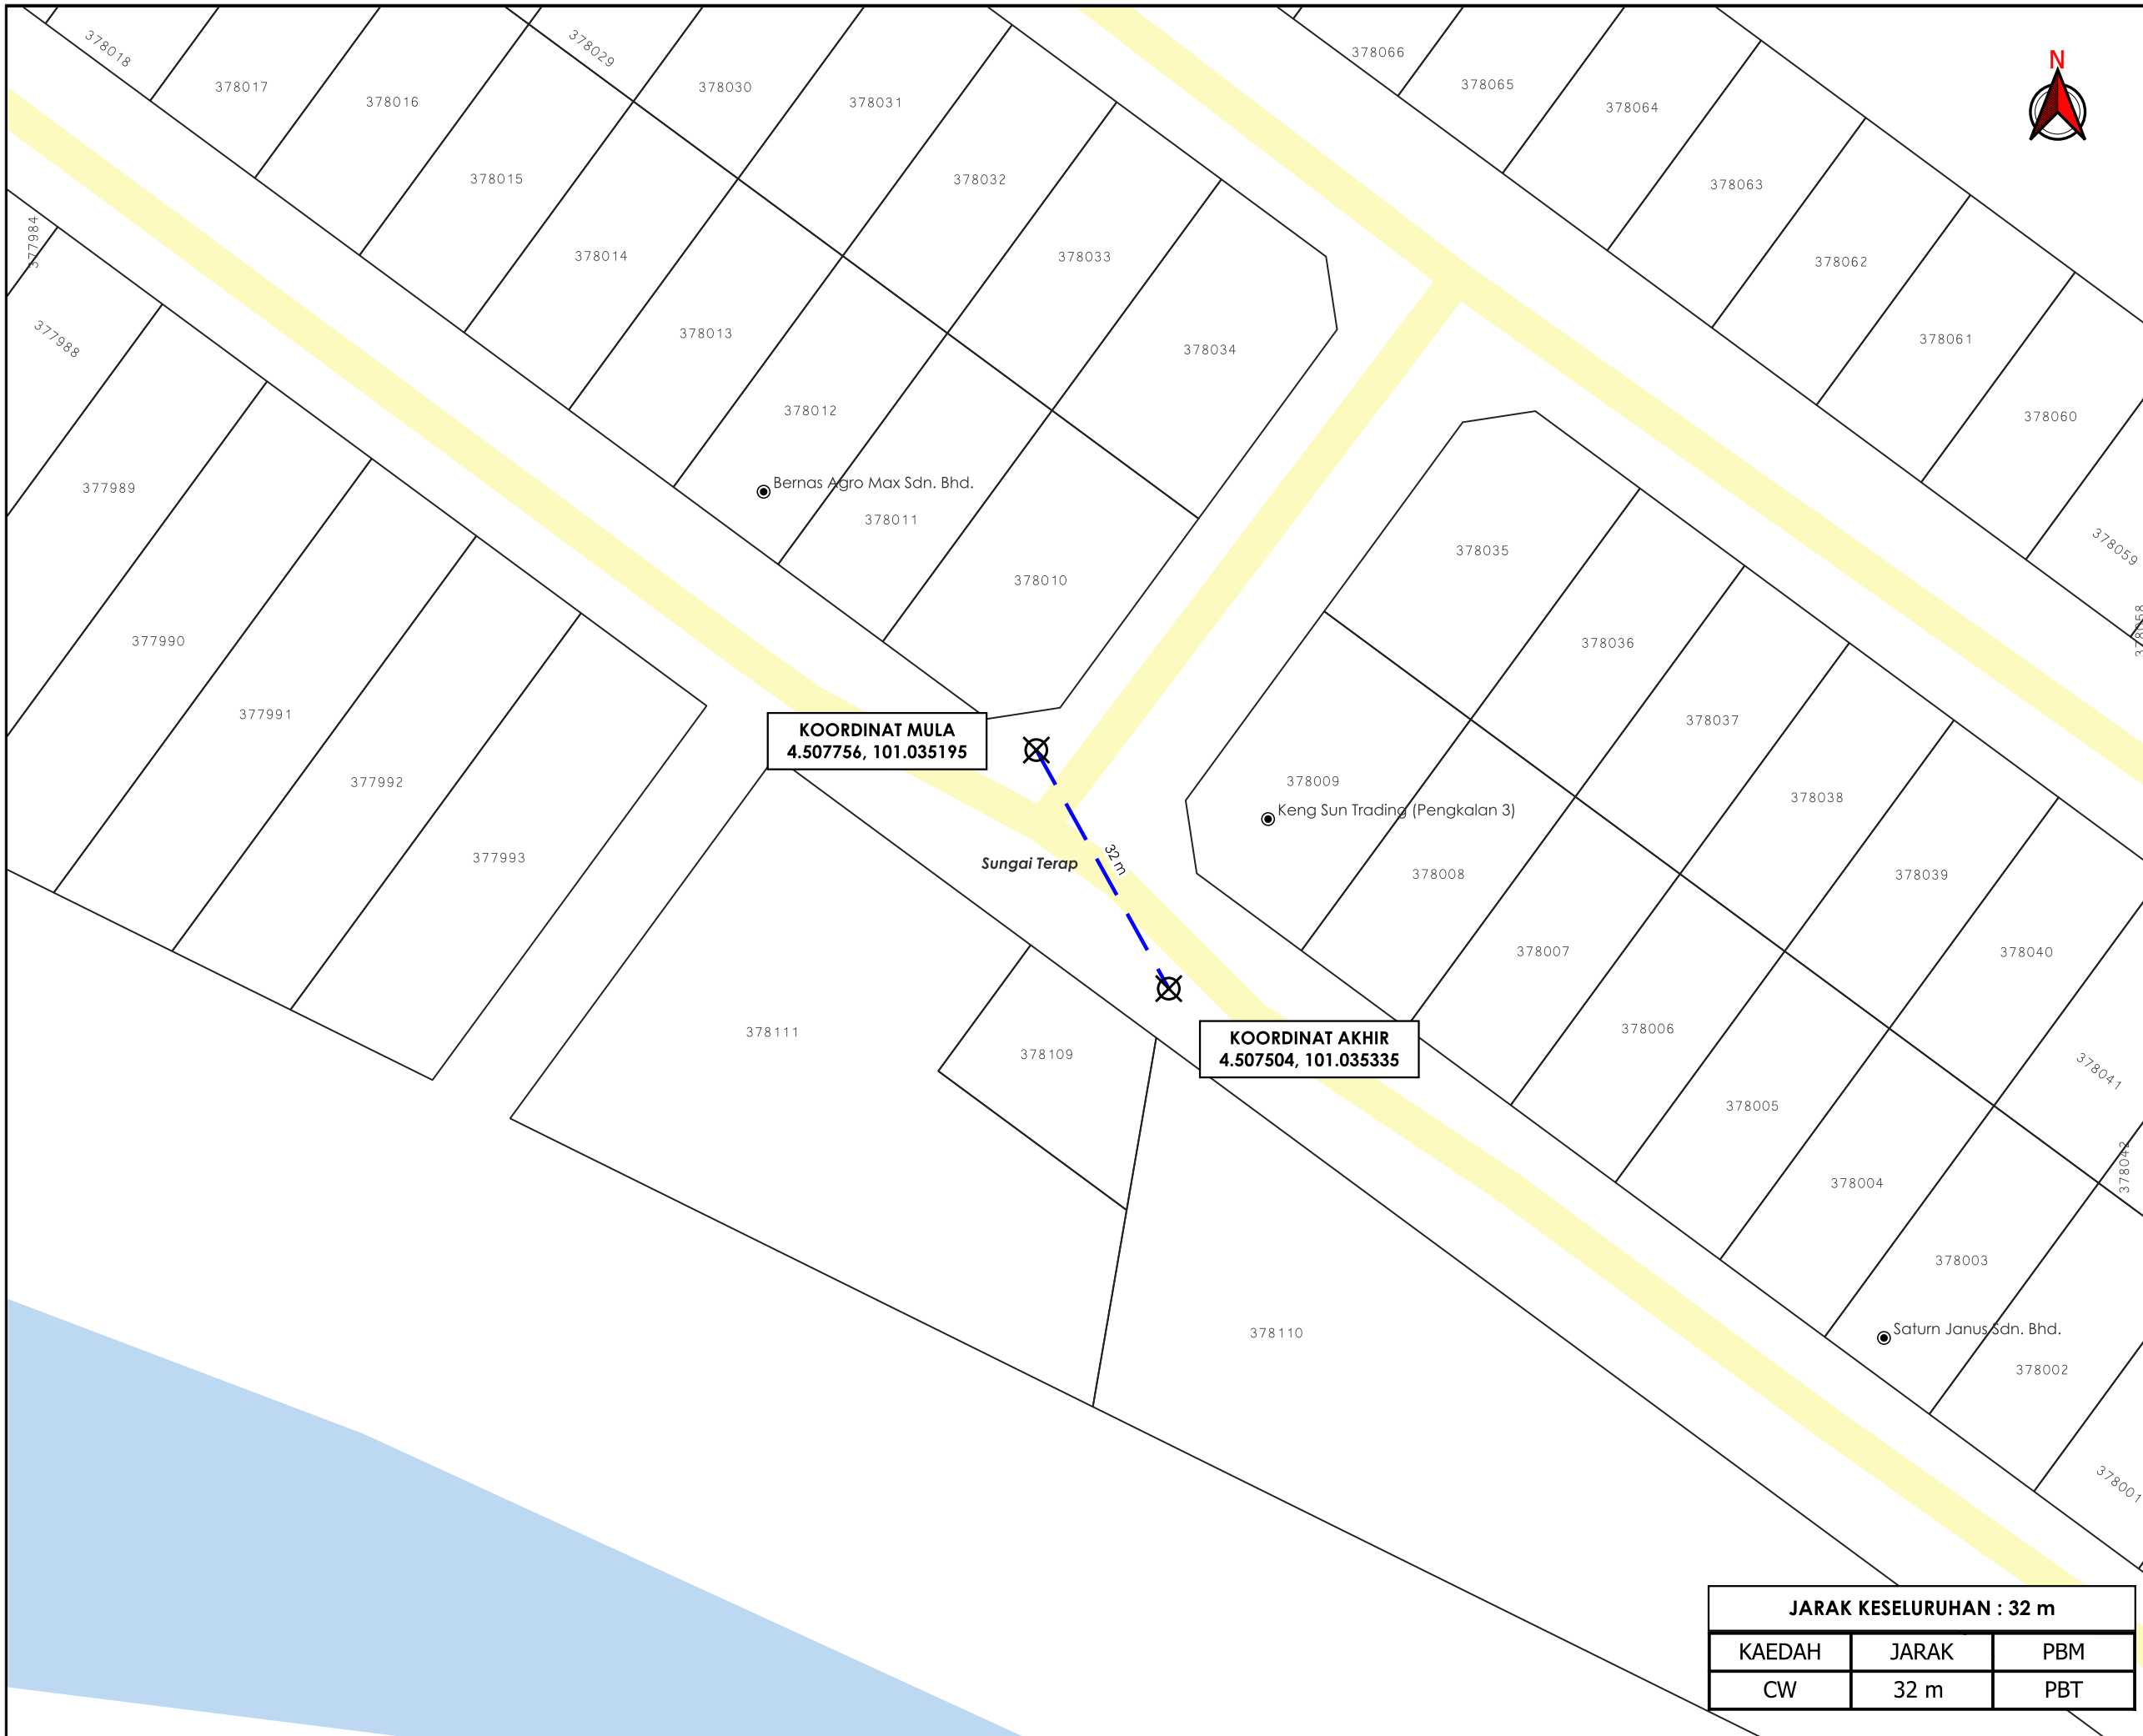

**KORIDOR
UTILITI**
DARUL RIDZUAN

**TENAGA
NASIONAL**

**CADANGAN BEKALAN ELEKTRIK TAMBAHAN DARI VR 60A KE VR 400A
UNTUK SEBUAH KILANG SEDIADA DI ATAS LOT 25248, PERINDUSTRIAN
PENGKALAN 3, 31650 PUSING PERAK DARUL RIDZUAN UNTUK TETUAN
CHIN SOON TECK**

PELAN IZIN LALU

**NO FAIL RUJUKAN
KUDR/TNBB/B/09/25/0813**

KOORDINAT MULA
4.507756, 101.035195

KOORDINAT AKHIR
4.507504, 101.035335

Sungai Terap 32 m

TAJUK PERMOHONAN
CADANGAN BEKALAN ELEKTRIK TAMBAHAN DARI VR 60A KE VR 400A UNTUK SEBUAH KILANG SEDIADA DI ATAS LOT 25248, PERINDUSTRIAN PENGKALAN 3, 31650 PUSING PERAK DARUL RIDZUAN UNTUK TETUAN CHIN SOON TECK

- PETUNJUK**
-  JALAN PBT
 -  CARRIAGE WAY
 -  TITIK MULA AKHIR

PIHAK BERKUASA MELULUS
 **MAJLIS DAERAH BATU GAJAH**

PENYEDIA UTILITI
 **TENAGA NASIONAL**

JARAK KESELURUHAN : 32 m		
KAEDAH	JARAK	PBM
CW	32 m	PBT

JENIS PELAN	PELAN IZIN LALU
PELUKIS PELAN	ADIB FARHAN
TARIKH DIKELUARKAN	2025-09-22
MUKA SURAT	1/1
NO FAIL RUJUKAN	PINDAAN
KUDR/TNBB/B/09/25/0813	00

***PENGUKURAN BERDASARKAN JARAK SATELIT**