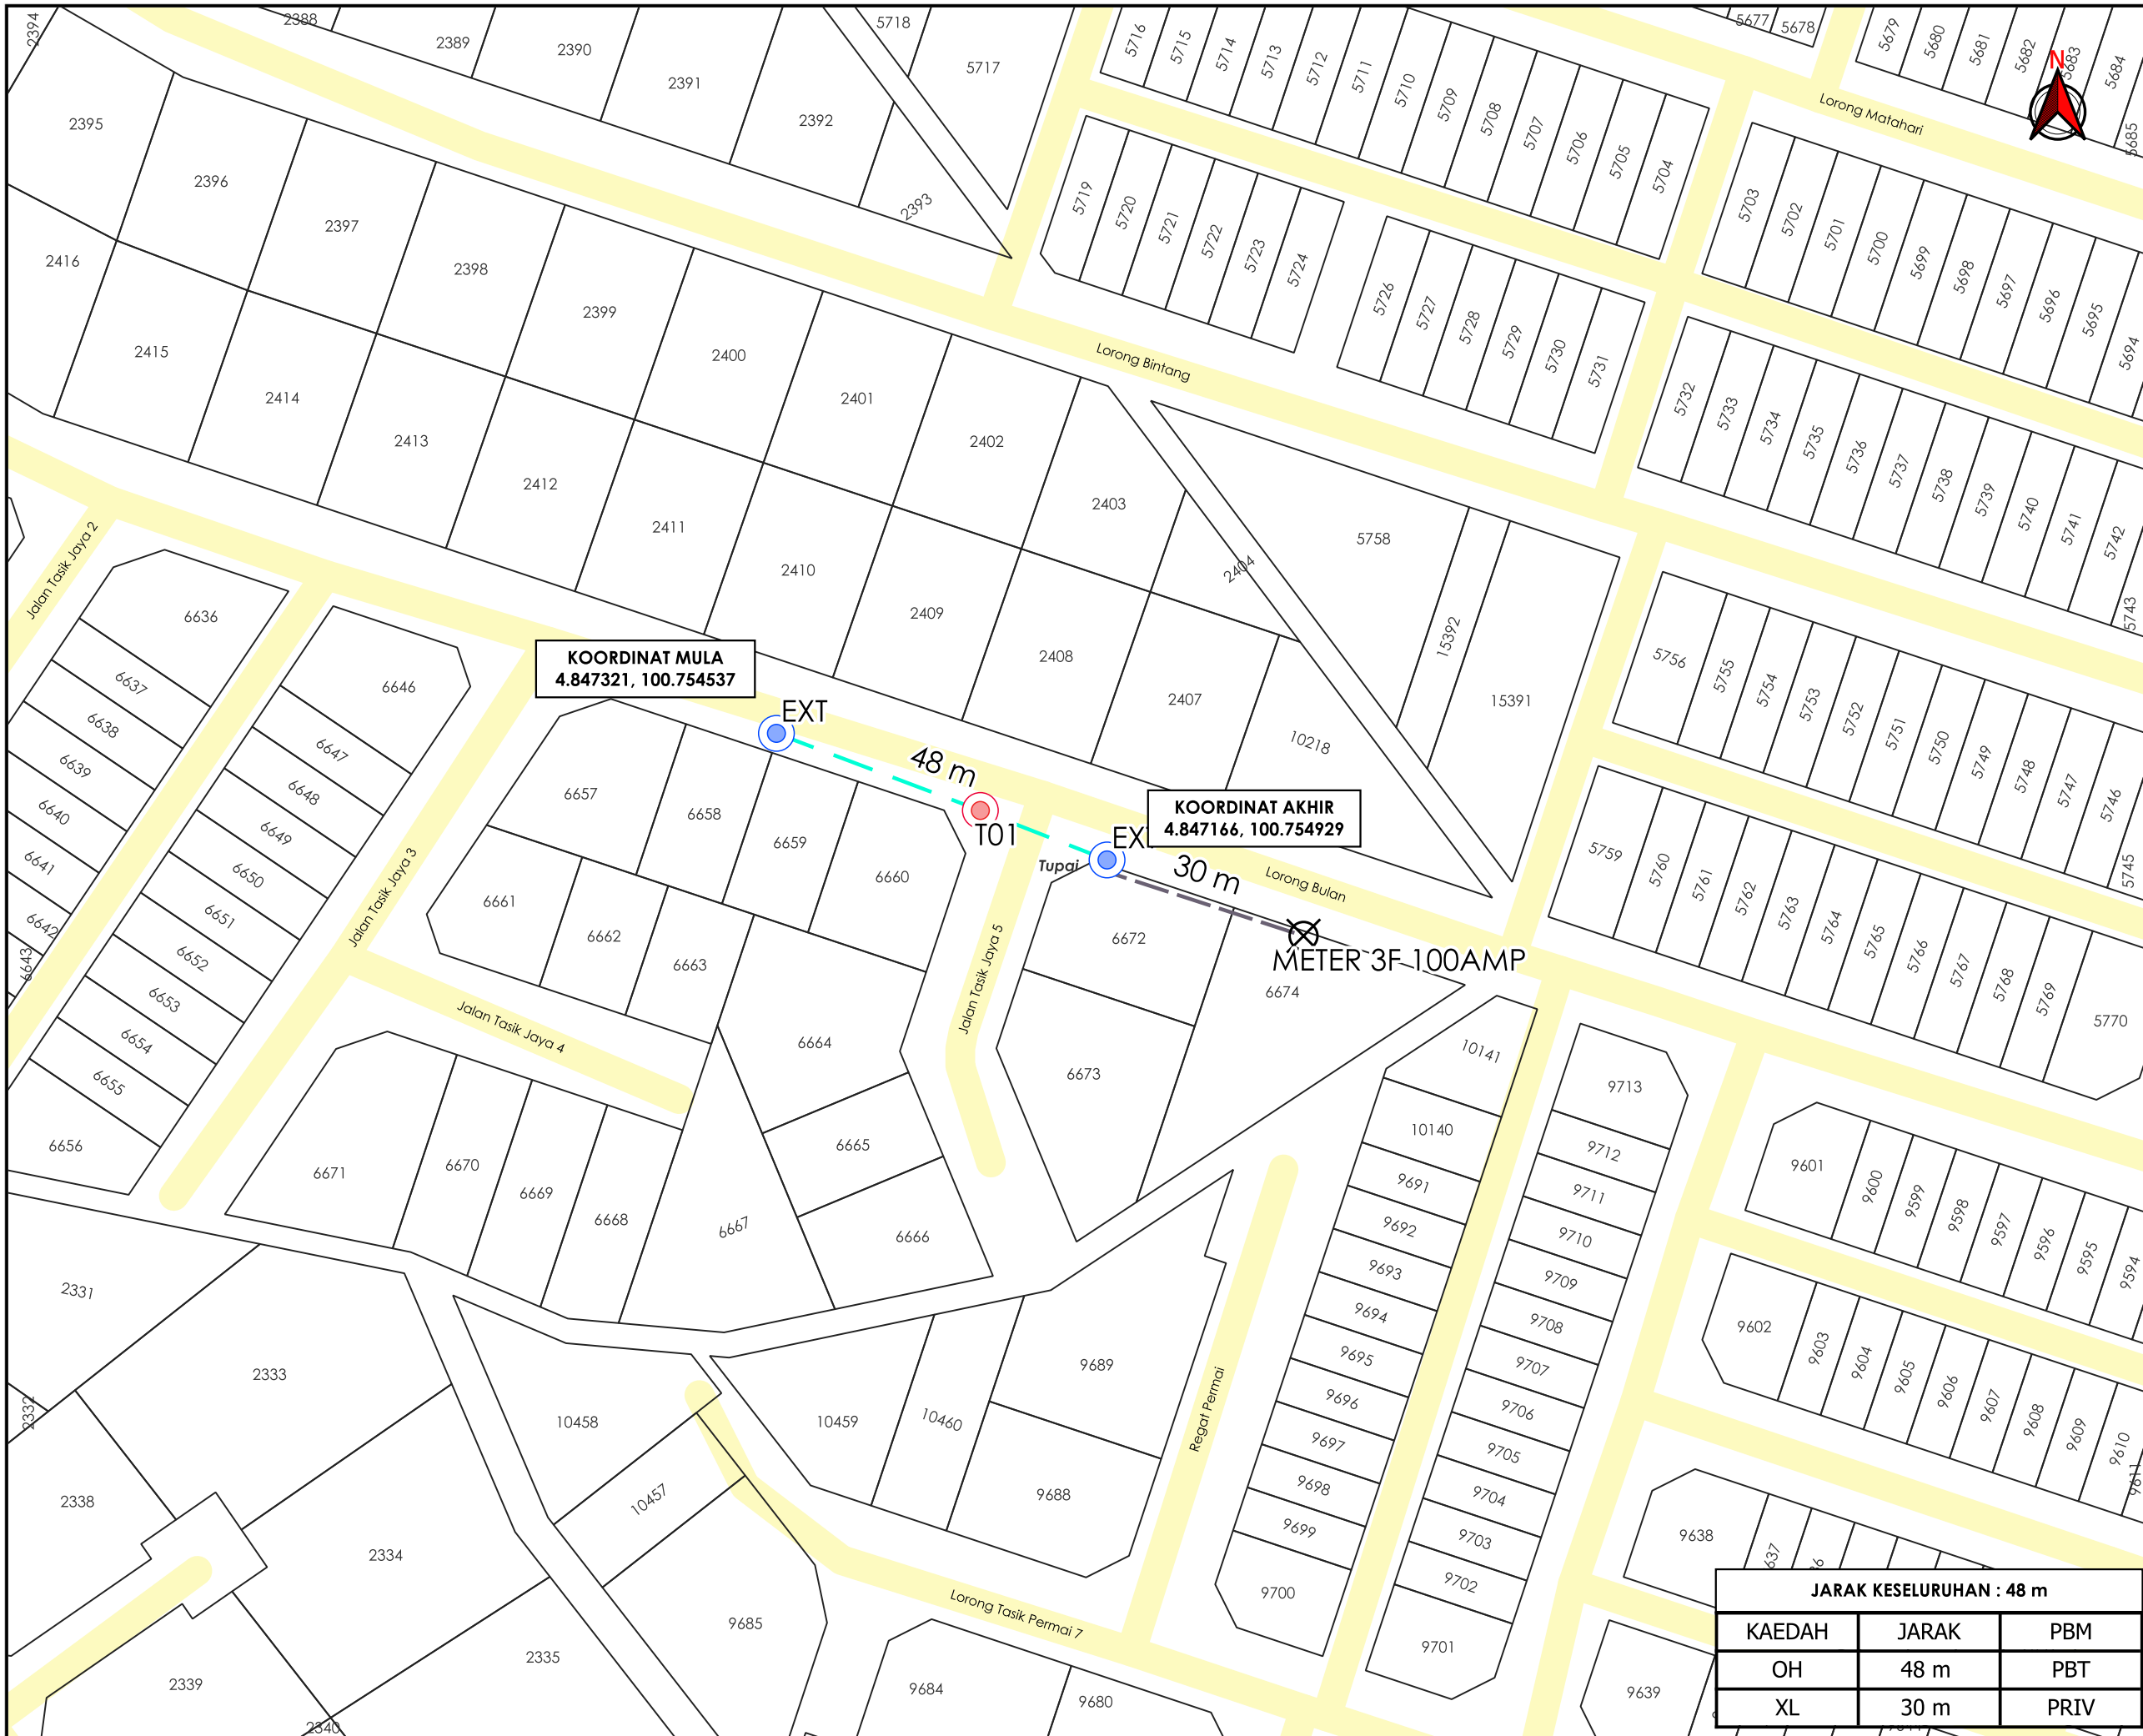

**KORIDOR
UTILITI**
DARUL RIDZUAN

**TENAGA
NASIONAL**

**BEKALAN ELEKTRIK "BARU" 3 FASA (100 AMP) DI KEDIAMAN LOT 6672,
LORONG TASIK PERMAI 5, TAMAN TASIK PERMAI, 34000 TAIPING
TETUAN ONG SHENG HAUR**

**PELAN IZIN LALU
(PINDAAN 01)**

**NO FAIL RUJUKAN
KUDR/TNBB/B/12/25/0993**

KOORDINAT MULA
4.847321, 100.754537

KOORDINAT AKHIR
4.847166, 100.754929

| | | |
|---------------------------------|-------|------|
| JARAK KESELURUHAN : 48 m | | |
| KAEDAH | JARAK | PBM |
| OH | 48 m | PBT |
| XL | 30 m | PRIV |

TAJUK PERMOHONAN
BEKALAN ELEKTRIK "BARU" 3 FASA (100 AMP) DI KEDIAMAN LOT 6672, LORONG TASIK PERMAI 5, TAMAN TASIK PERMAI, 34000 TAIPING TETUAN ONG SHENG HAUR

PETUNJUK

- JALAN PBT
- OVERHEAD
- JAJARAN TIDAK TERLIBAT
- TIANG CADANGAN
- TIANG SEDIA ADA
- TITIK MULA AKHIR

***PENGUKURAN BERDASARKAN JARAK SATELIT**