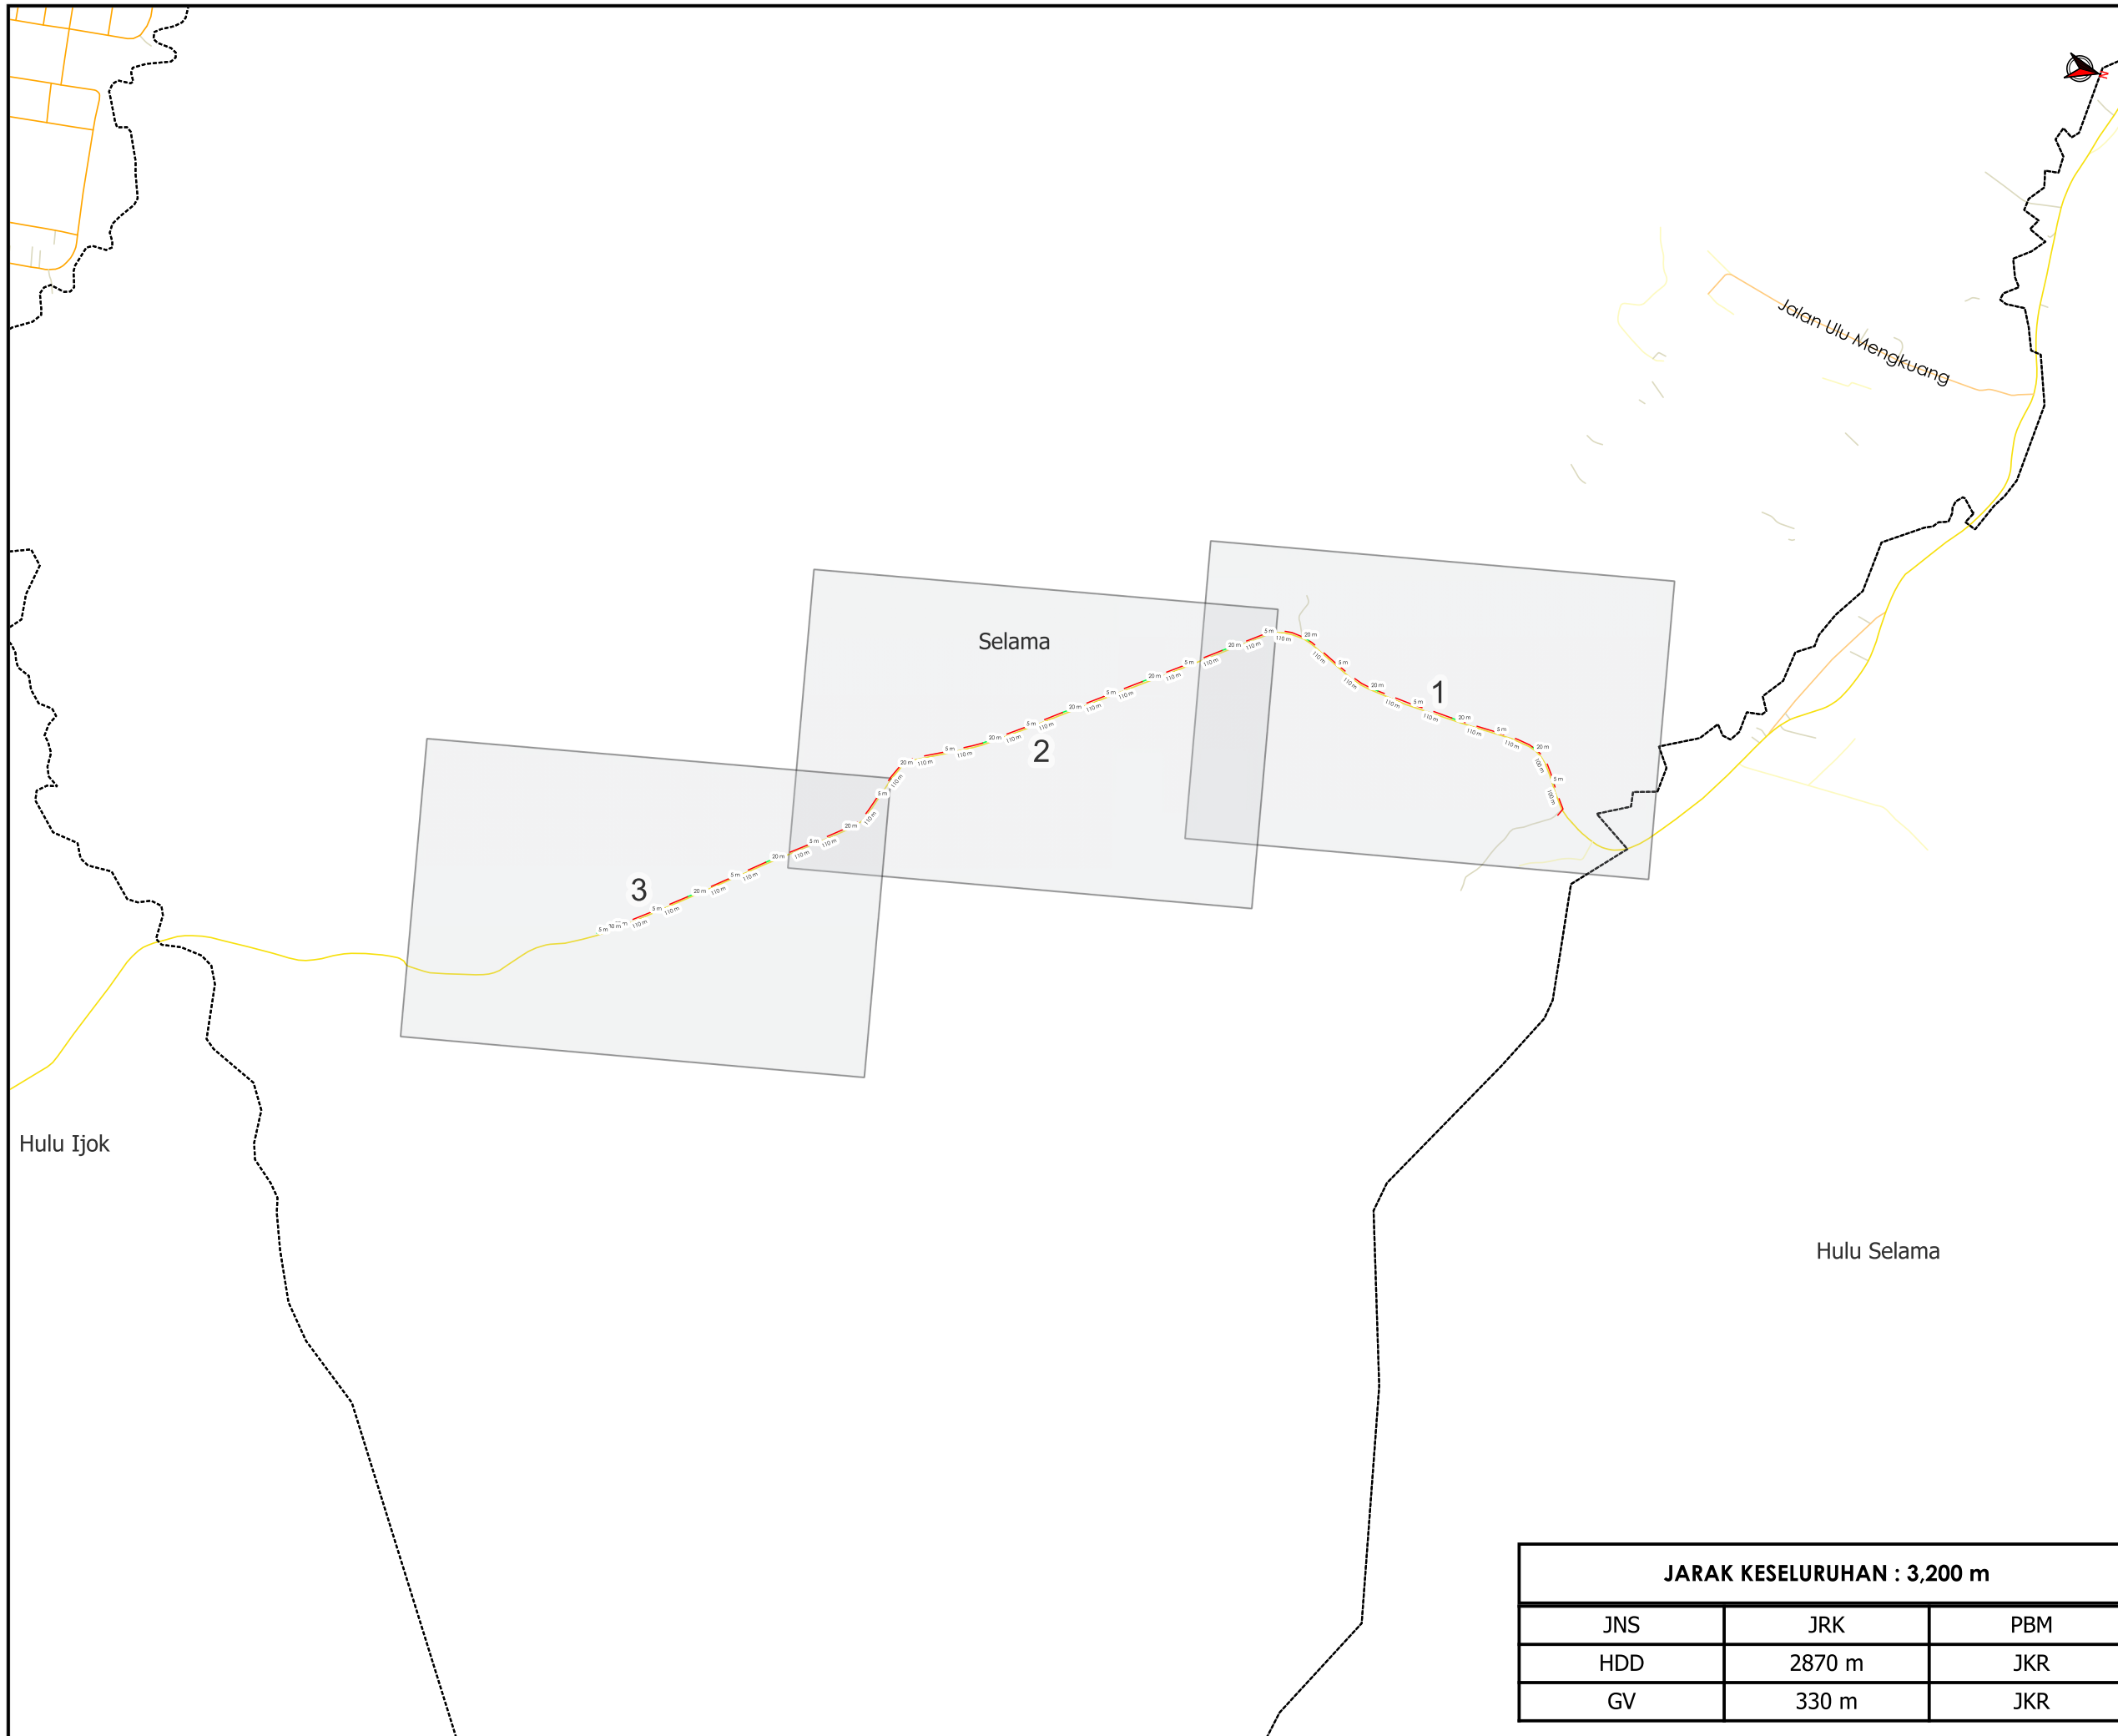

**KORIDOR  
UTILITI**  
DARUL RIDZUAN

**TENAGA  
NASIONAL**

**MSVT (DTPGS254549) MENUKAR KABEL TALIAN ATAS VOLTAN  
TINGGI 11KV ABC BERSAIZ 70MMP KEPADA KABEL BAWAH  
TANAH XLPE 3C 240MMP DARI PE LATA TEBING TINGGI KE PE  
SUMPIT BERAS, TAIPING SEPANJANG 3600M**

**PELAN IZIN LALU**

**NO FAIL RUJUKAN  
KUDR/TNBS/A/05/25/0463**

**TAJUK PERMOHONAN**  
 MSVT (DTPGS254549) MENUKAR KABEL TALIAN ATAS VOLTAN TINGGI 11KV ABC BERSAIZ 70MMP KEPADA KABEL BAWAH TANAH XLPE 3C 240MMP DARI PE LATA TEBING TINGGI KE PE SUMPIT BERAS, TAIPING SEPANJANG 3600M

JARAK KESELURUHAN : 3,200 m		
JNS	JRK	PBM
HDD	2870 m	JKR
GV	330 m	JKR

**TAJUK PERMOHONAN**  
 MSVT (DTPGS254549) MENUKAR KABEL TALIAN ATAS VOLTAN TINGGI 11KV ABC BERSAIZ 70MMP KEPADA KABEL BAWAH TANAH XLPE 3C 240MMP DARI PE LATA TEBING TINGGI KE PE SUMPIT BERAS, TAIPING SEPANJANG 3600M

- PETUNJUK**
- JALAN JKR
  - JALAN PBT
  - JALAN PERSENDIRIAN
  - GRASS VERGE
  - - - HORIZONTAL DIRECTIONAL DRILLING
  - TITIK MULA/AKHIR

**PIHAK BERKUASA MELULUS**

	JABATAN KERJA RAYA LARUT MATANG & SELAMA
---	---