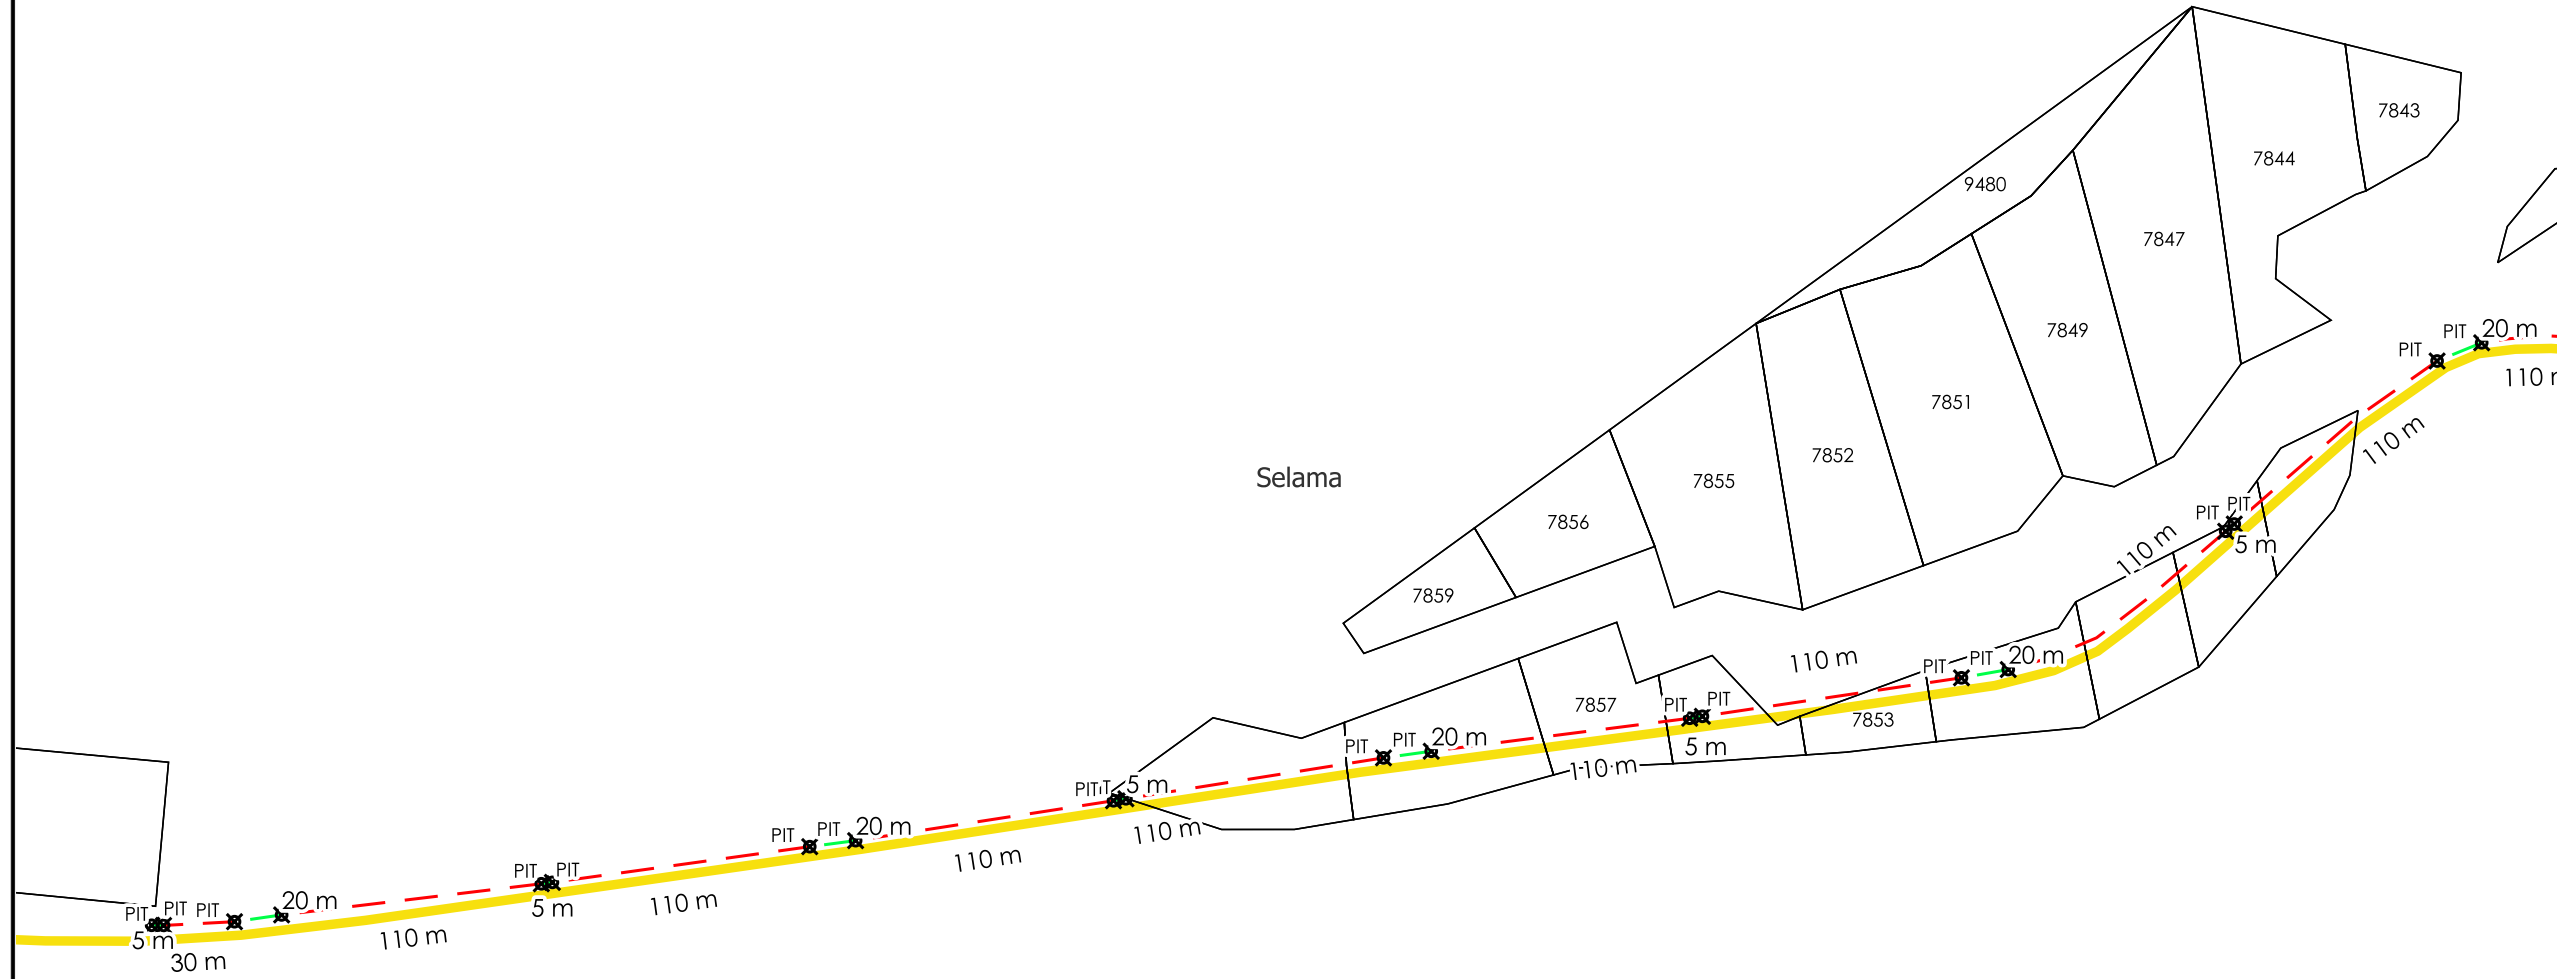

**TAJUK PERMOHONAN**  
 MSVT (DTPGS254549) MENUKAR KABEL TALIAN ATAS VOLTAN TINGGI 11KV ABC BERSAIZ 70MMP KEPADA KABEL BAWAH TANAH XLPE 3C 240MMP DARI PE LATA TEBING TINGGI KE PE SUMPIT BERAS, TAIPING SEPANJANG 3600M

- PETUNJUK**
- JALAN JKR
  - JALAN PBT
  - JALAN PERSENDIRIAN
  - GRASS VERGE
  - HORIZONTAL DIRECTIONAL DRILLING
  - TITIK MULA/AKHIR

**PIHAK BERKUASA MELULUS**

	JABATAN KERJA RAYA LARUT MATANG & SELAMA

**PENYEDIA UTILITI**

JENIS PELAN	PELAN IZIN LALU
PELUKIS PELAN	SYAHMIZA SUHAILA
TARIKH DIKELUARKAN	2025-06-04
MUKA SURAT	3/3
NO FAIL RUJUKAN	PINDAAN
KUDR/TNBS/A/05/25/0463	<b>00</b>

**KOORDINAT AKHIR**  
 5.184869,100.787727

**\*PENGUKURAN BERDASARKAN JARAK SATELIT**