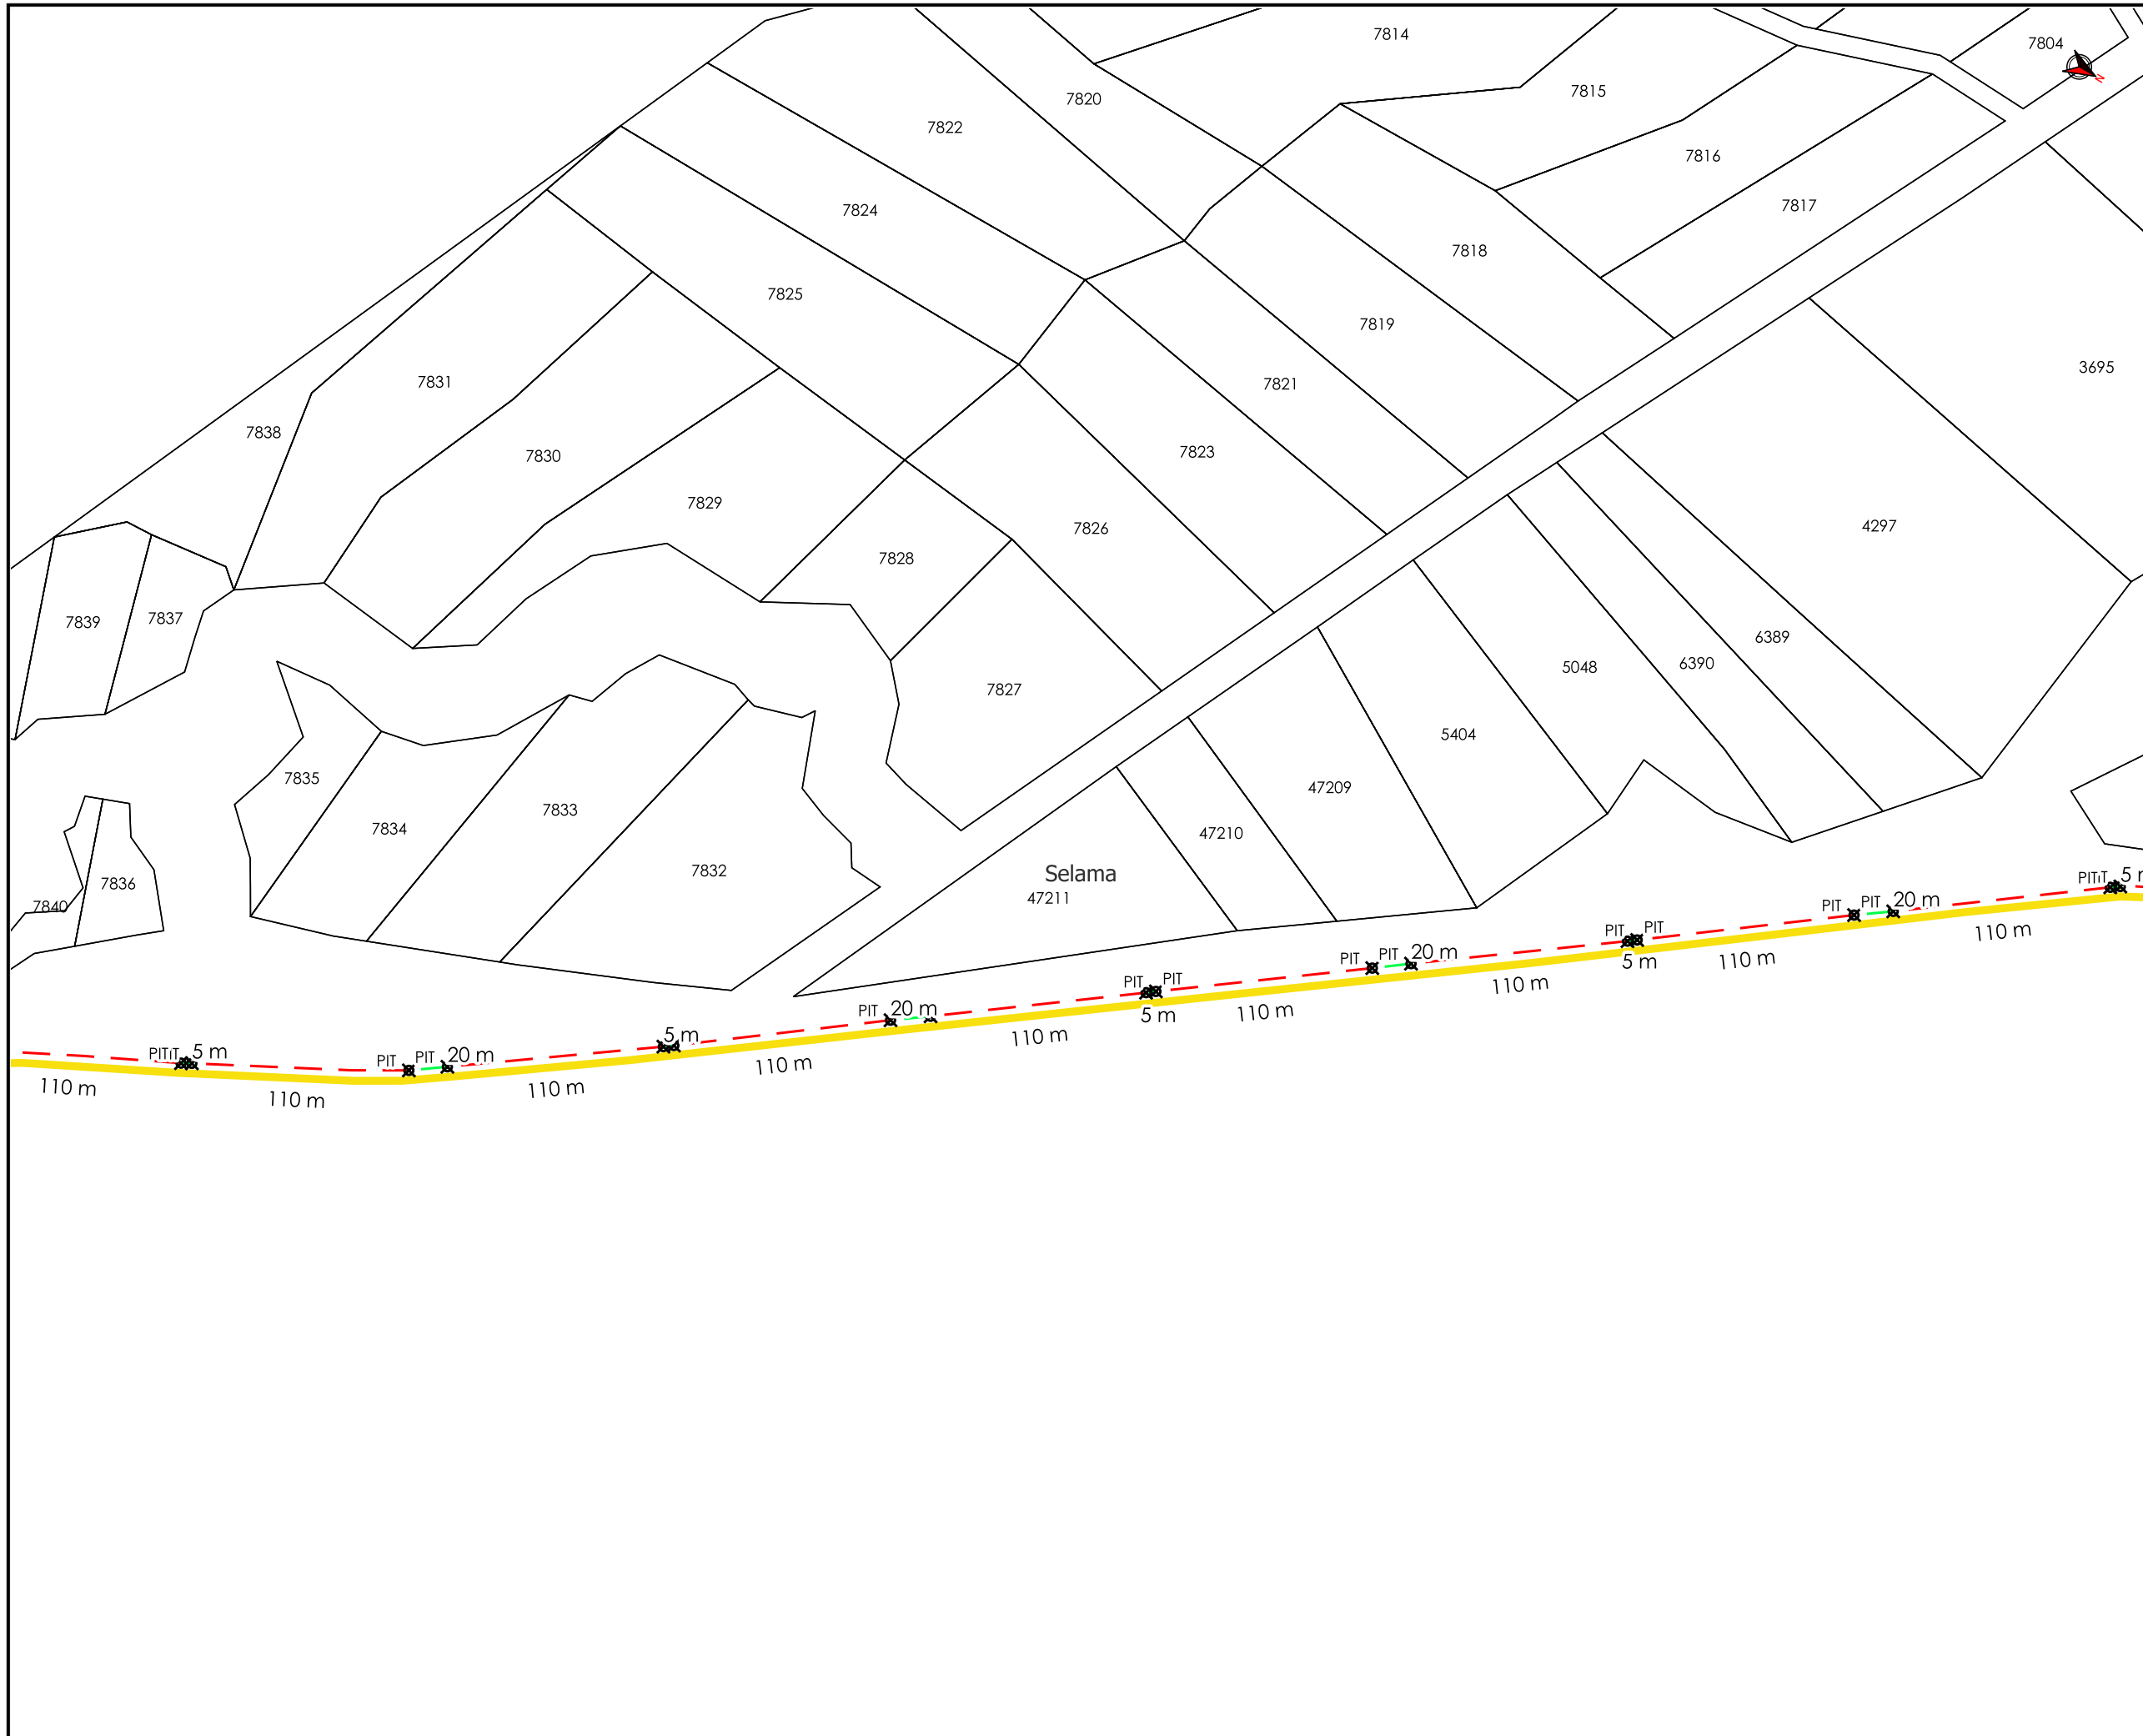

**PETUNJUK**

- JALAN JKR
- JALAN PBT
- JALAN PERSENDIRIAN
- GRASS VERGE
- HORIZONTAL DIRECTIONAL DRILLING

**PIHAK BERKUASA MELULUS**

	JABATAN KERJA RAYA LARUT MATANG & SELAMA
--	--

**PENYEDIA UTILITI**

JENIS PELAN	PELAN IZIN LALU
PELUKIS PELAN	SYAHMIZA SUHAILA
TARIKH DIKELUARKAN	2025-06-04
MUKA SURAT	0/3
NO FAIL RUJUKAN	PINDAAN
KUDR/TNBS/A/05/25/0463	<b>00</b>

JARAK KESELURUHAN : 3,200 m		
JNS	JRK	PBM
HDD	2870 m	JKR
GV	330 m	JKR

**TAJUK PERMOHONAN**  
 MSVT (DTPGS254549) MENUKAR KABEL TALIAN ATAS VOLTAN TINGGI 11KV ABC BERSAIZ 70MMP KEPADA KABEL BAWAH TANAH XLPE 3C 240MMP DARI PE LATA TEBING TINGGI KE PE SUMPIT BERAS, TAIPING SEPANJANG 3600M

- PETUNJUK**
- JALAN JKR
  - JALAN PBT
  - JALAN PERSENDIRIAN
  - GRASS VERGE
  - - - HORIZONTAL DIRECTIONAL DRILLING
  - TITIK MULA/AKHIR

**PIHAK BERKUASA MELULUS**

	JABATAN KERJA RAYA LARUT MATANG & SELAMA
---	---

- PETUNJUK**
- JALAN JKR
  - JALAN PBT
  - JALAN PERSENDIRIAN
  - GRASS VERGE
  - HORIZONTAL DIRECTIONAL DRILLING
  - TITIK MULA/AKHIR

**PIHAK BERKUASA MELULUS**

	JABATAN KERJA RAYA LARUT MATANG & SELAMA