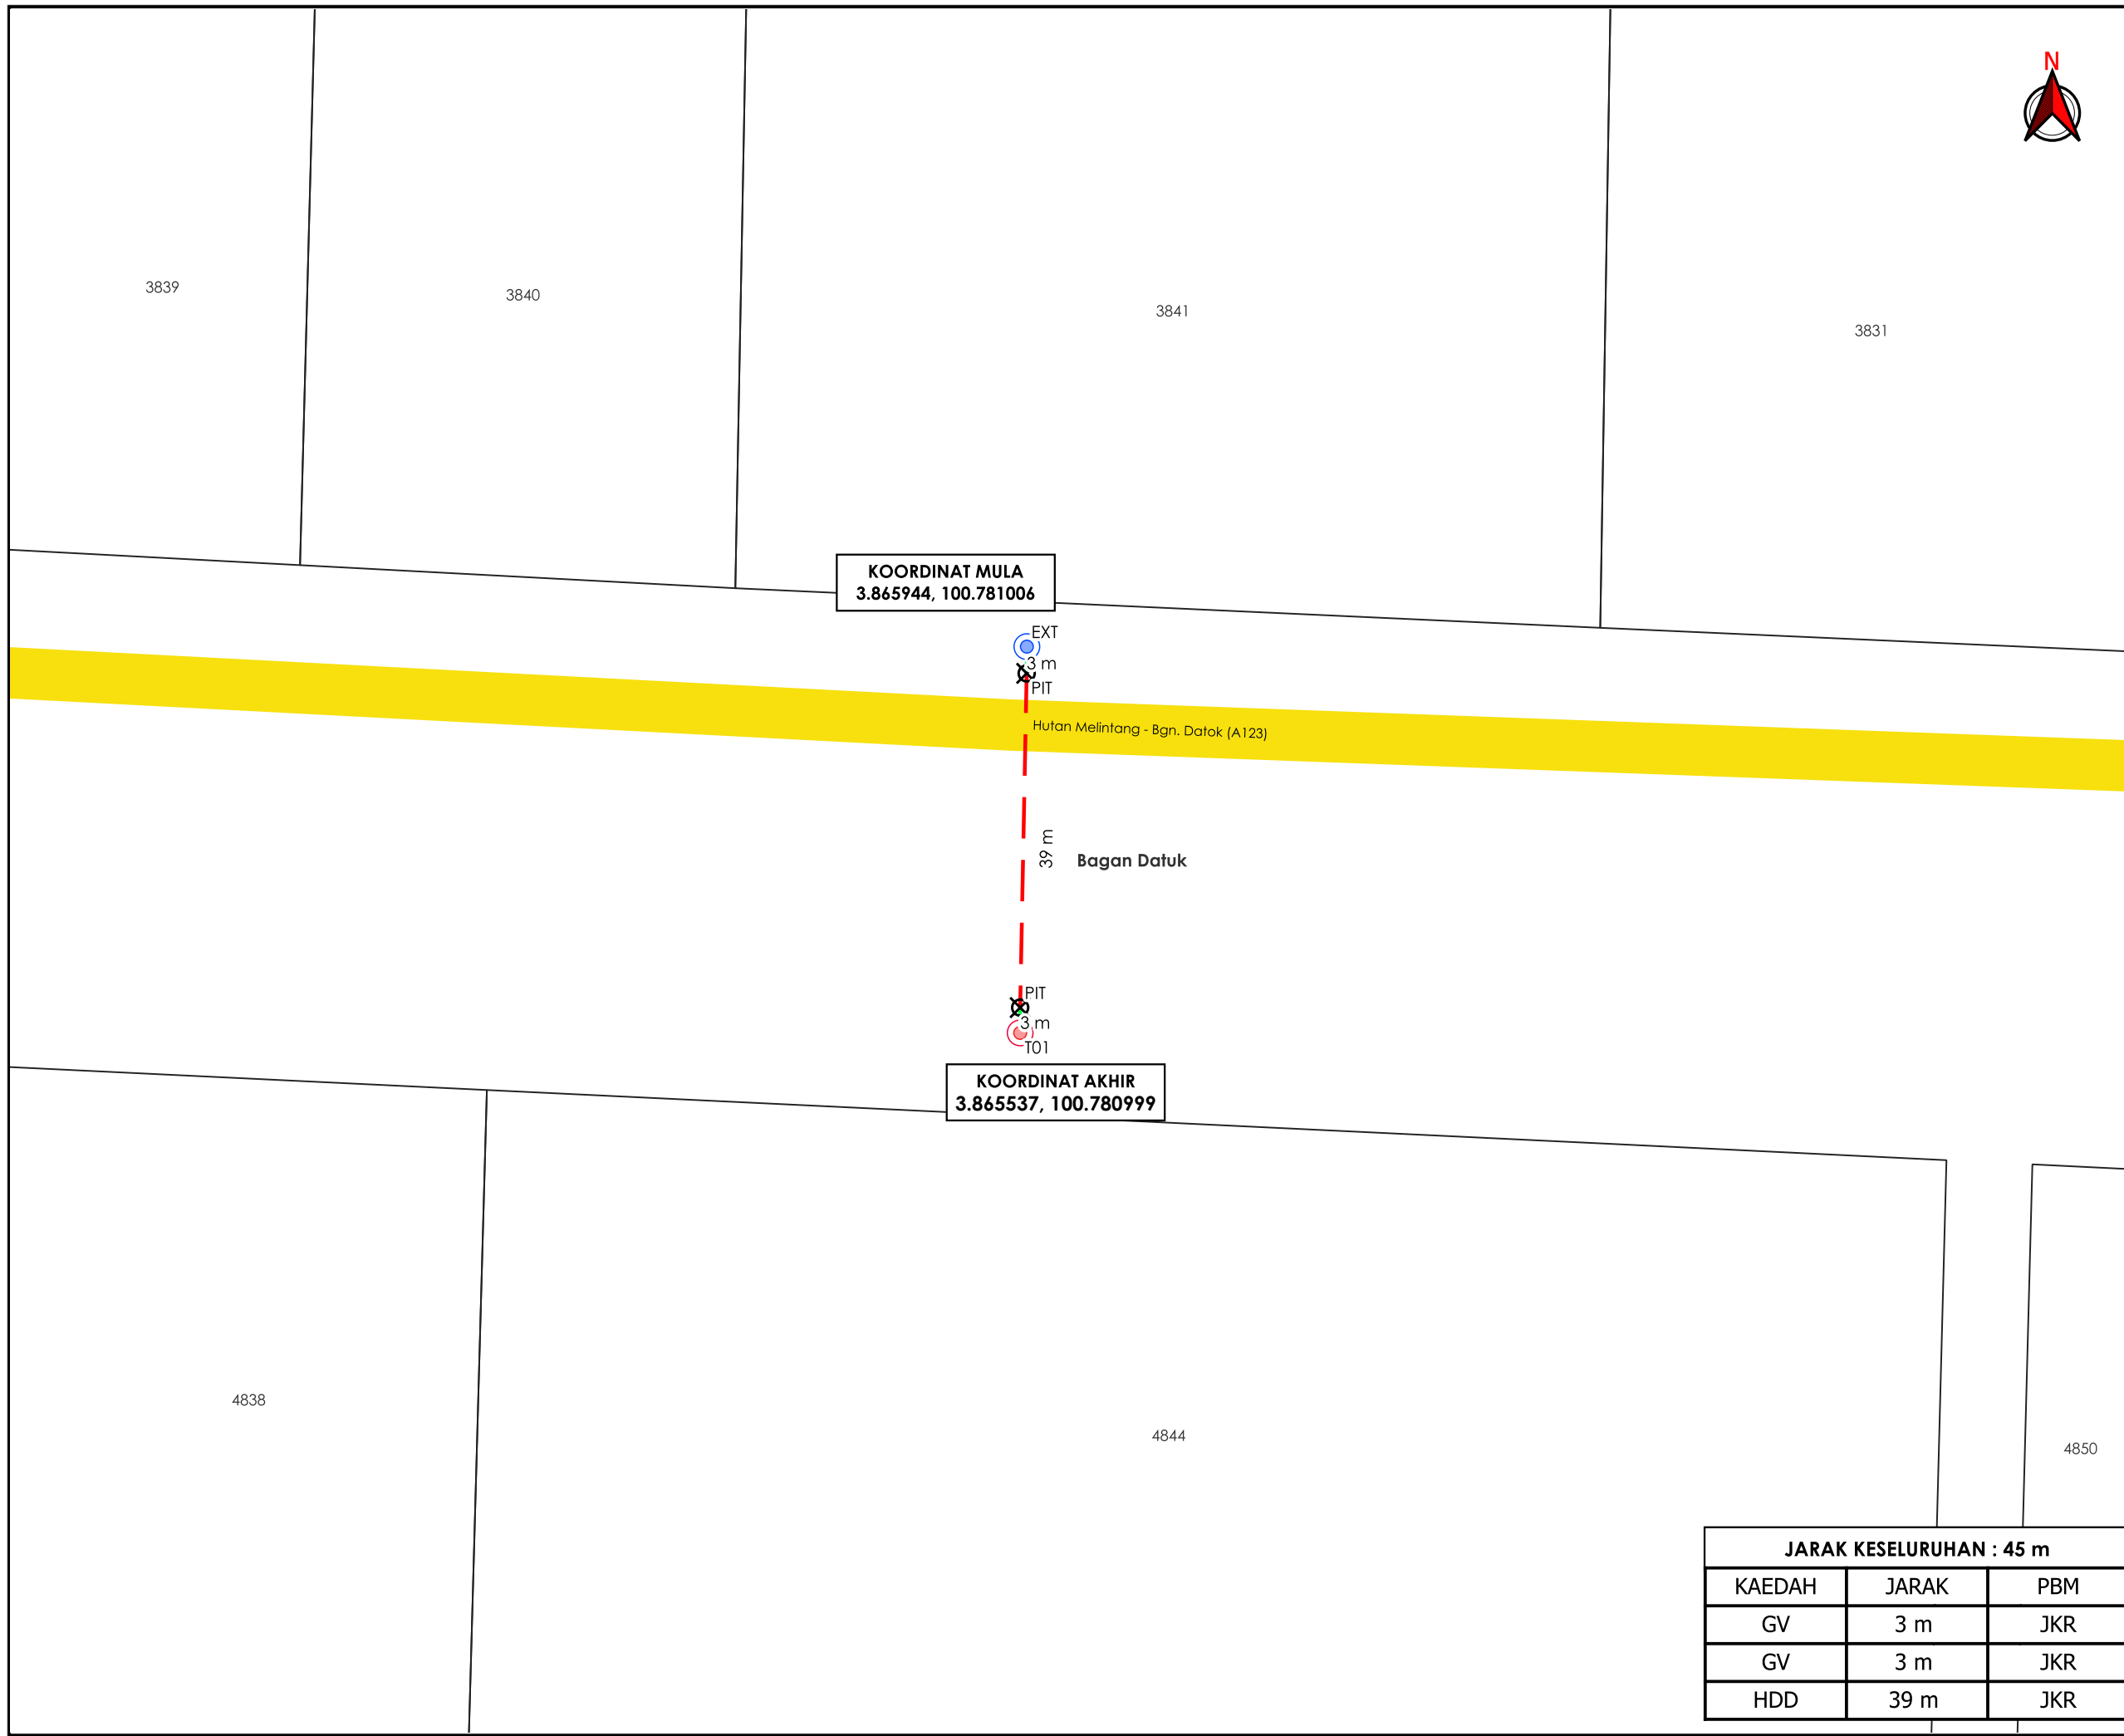

**KORIDOR
UTILITI**
DARUL RIDZUAN

**TENAGA
NASIONAL**

**BEKALAN ELEKTIK DI LOT 4844 JALAN BAGAN DATOH BATU 22 KAMPUNG
PARIT SERONG 36200 SELEKOH PERAK**

**PELAN IZIN LALU
(PINDAAN 01)**

**NO FAIL RUJUKAN
KUDR/TNBB/B/12/25/0981**

TAJUK PERMOHONAN
 BEKALAN ELEKTRIK DI LOT 4844 JALAN BAGAN DATOK BATU 22 KAMPUNG PARIT SERONG 36200 SELEKOH PERAK

- PETUNJUK**
- JALAN JKR
 - GRASS VERGE
 - HORIZONTAL DIRECTIONAL DRILLING
 - TITIK MULA AKHIR
 - TIANG CADANGAN
 - TIANG SEDIA ADA

PIHAK BERKUASA MELULUS

JABATAN KERJA RAYA BAGAN DATUK

JENIS PELAN		PELAN IZIN LALU	
PELUKIS PELAN		ADIB FARHAN	
TARIKH DIKELUARKAN		2026-03-27	
MUKA SURAT		1/1	
NO FAIL RUJUKAN			PINDAAN
KUDR/TNBB/B/12/25/0981			01

JARAK KESELURUHAN : 45 m		
KAEDAH	JARAK	PBM
GV	3 m	JKR
GV	3 m	JKR
HDD	39 m	JKR

***PENGUKURAN BERDASARKAN JARAK SATELIT**