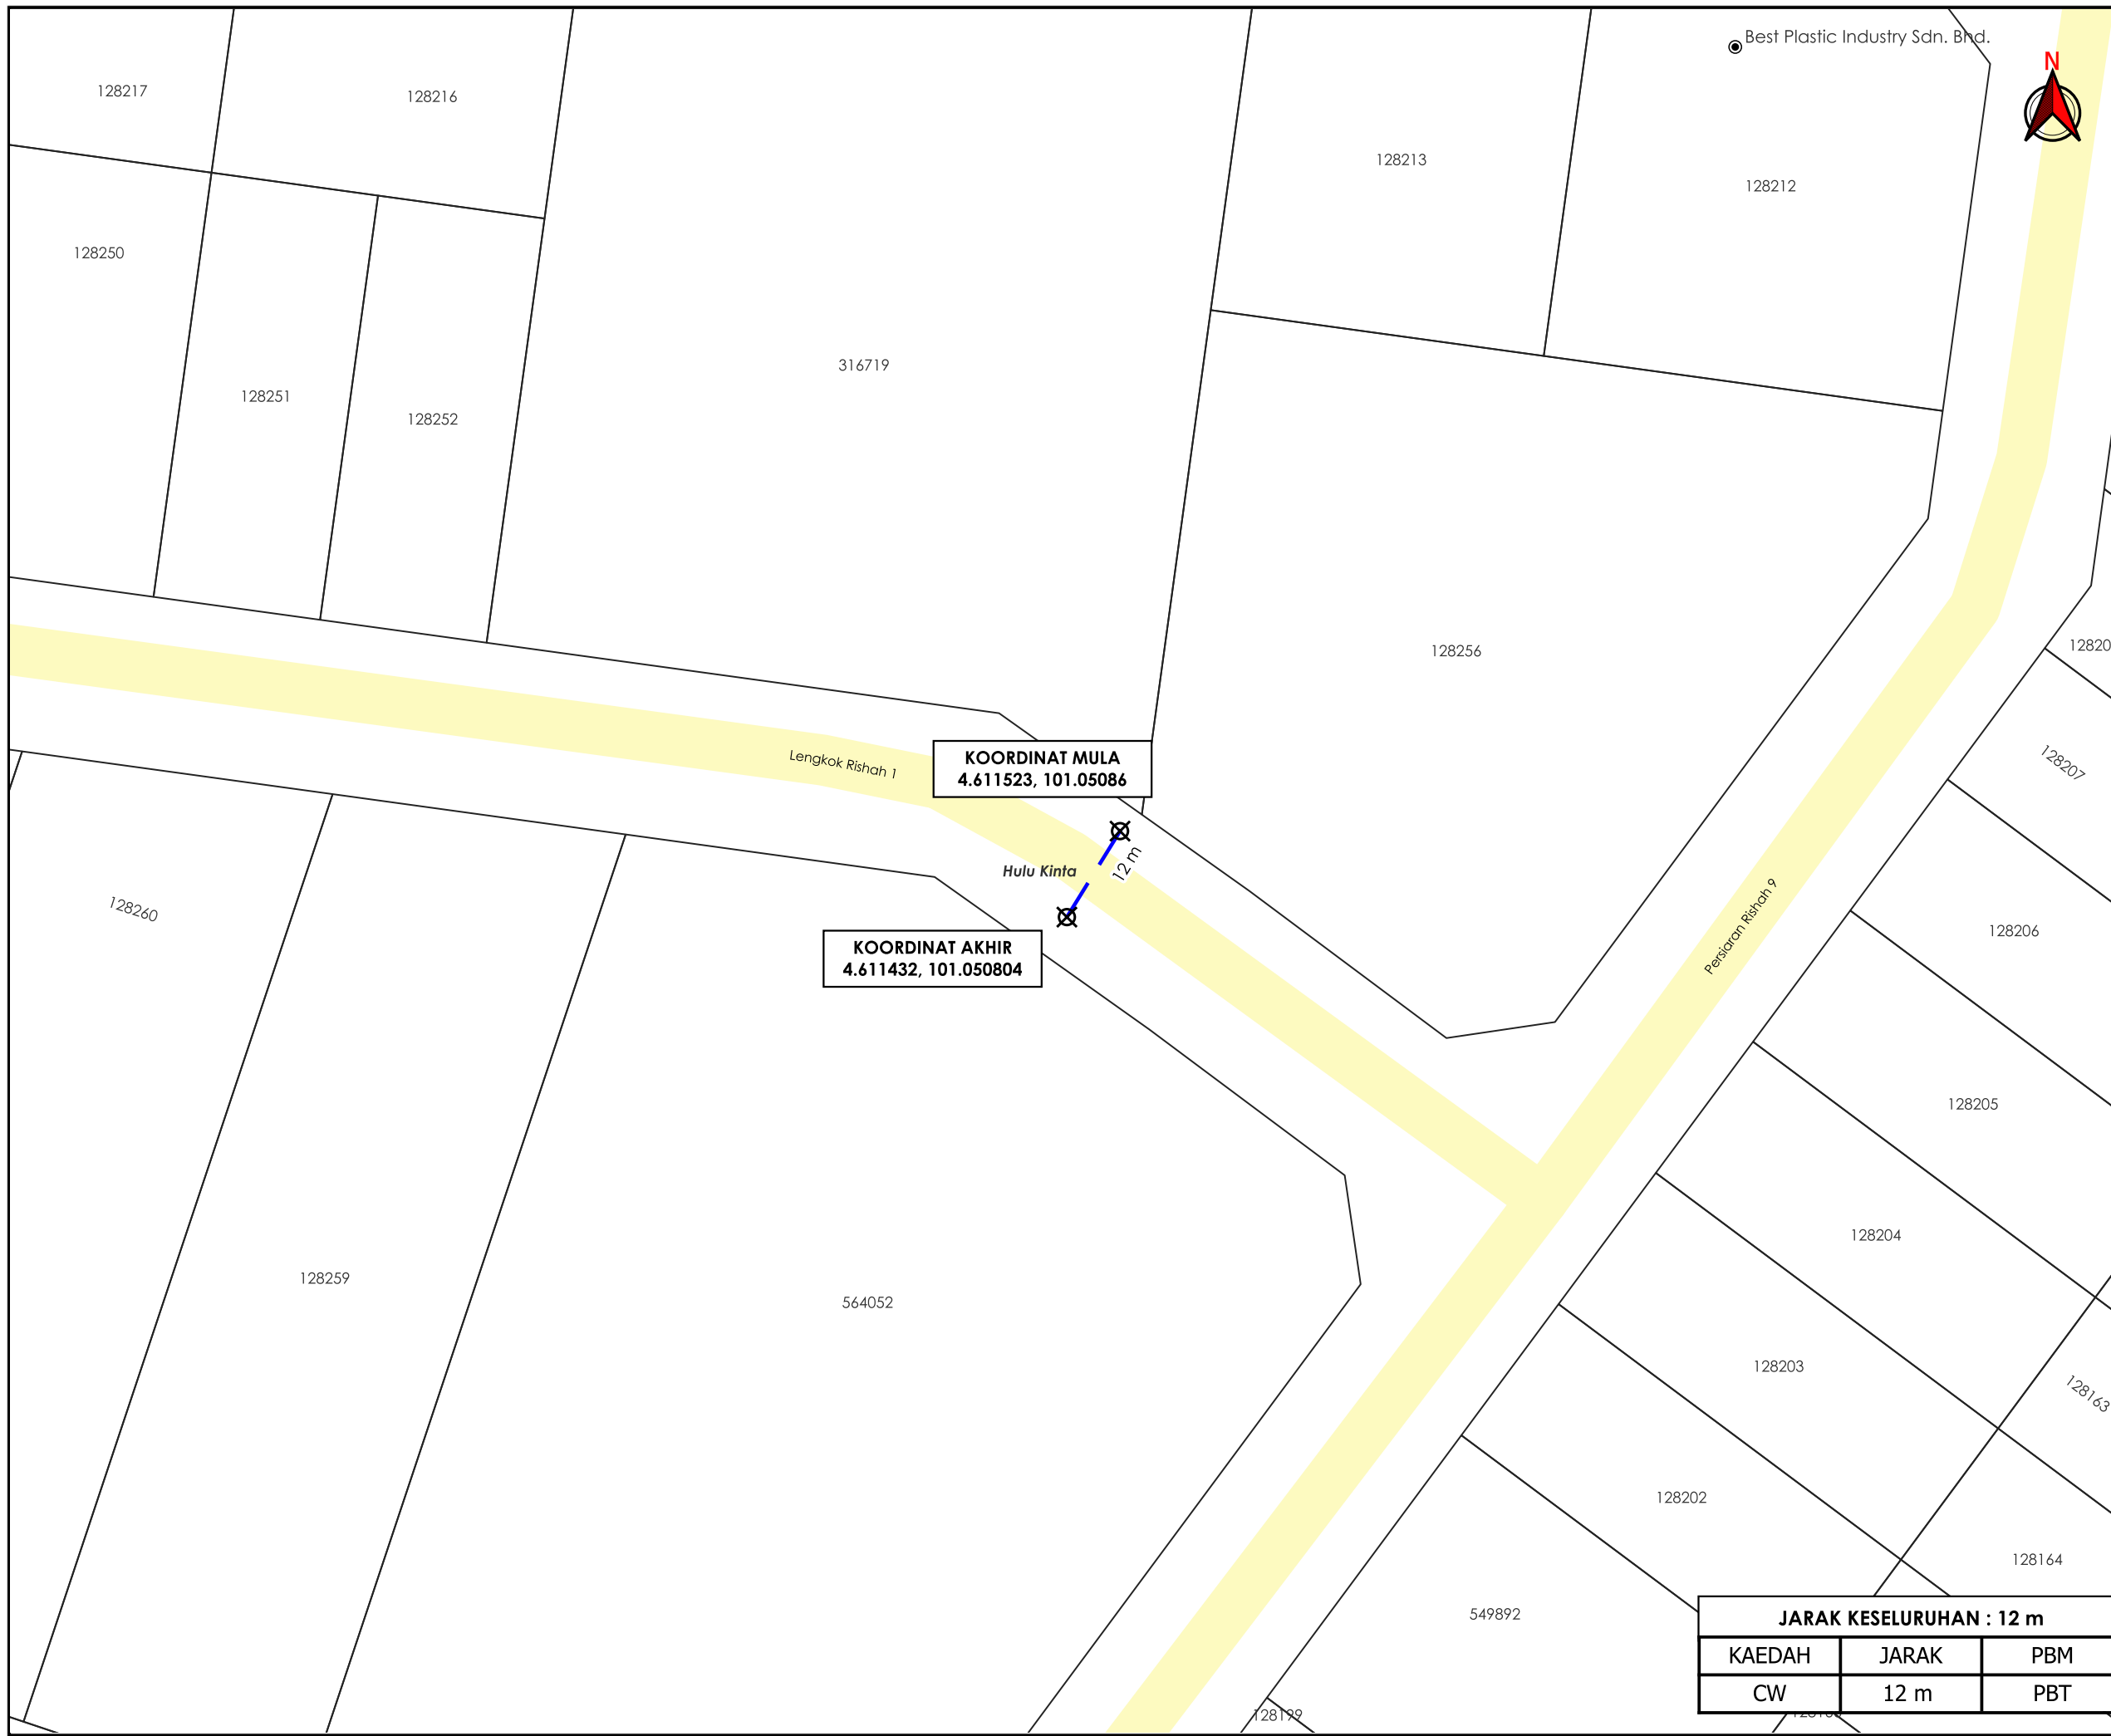

**KORIDOR
UTILITI**
DARUL RIDZUAN

**TENAGA
NASIONAL**

**CADANGAN BEKALAN ELEKTRIK TAMBAHAN DARI 300A KE 1200A BAGI LOT
316719, LENGKOK RISHAH 2, KAWASAN PERINDUSTRIAN SILIBIN, 30100
IPOH, MUKIM HULU KINTA, DAERAH KINTA, PERAK DARUL RIDZUAN UNTUK
TETUAN POLYPARTS SDN. BHD.**

PELAN IZIN LALU

**NO FAIL RUJUKAN
KUDR/TNBB/B/12/25/0976**

Best Plastic Industry Sdn. Bhd.

AGENSI PENYELARAS
KORIDOR UTILITI
 DARUL RIDZUAN

TAJUK PERMOHONAN
 CADANGAN BEKALAN ELEKTRIK TAMBAHAN DARI 300A KE 1200A BAGI LOT 316719, LENGKOK RISHAH 2, KAWASAN PERINDUSTRIAN SILIBIN, 30100 IPOH, MUKIM HULU KINTA, DAERAH KINTA, PERAK DARUL RIDZUAN UNTUK TETUAN POLYPARTS SDN. BHD.

- PETUNJUK**
- JALAN PBT
 - CARRIAGE WAY
 - X TITIK MULA AKHIR

PIHAK BERKUASA MELULUS

	MAJLIS BANDARAYA IPOH

JARAK KESELURUHAN : 12 m		
KAEDAH	JARAK	PBM
CW	12 m	PBT

JENIS PELAN	PELAN IZIN LALU
PELUKIS PELAN	ADIB FARHAN
TARIKH DIKELUARKAN	2025-12-18
MUKA SURAT	1/1
NO FAIL RUJUKAN	PINDAAN
KUDR/TNBB/B/12/25/0976	00

***PENGUKURAN BERDASARKAN JARAK SATELIT**