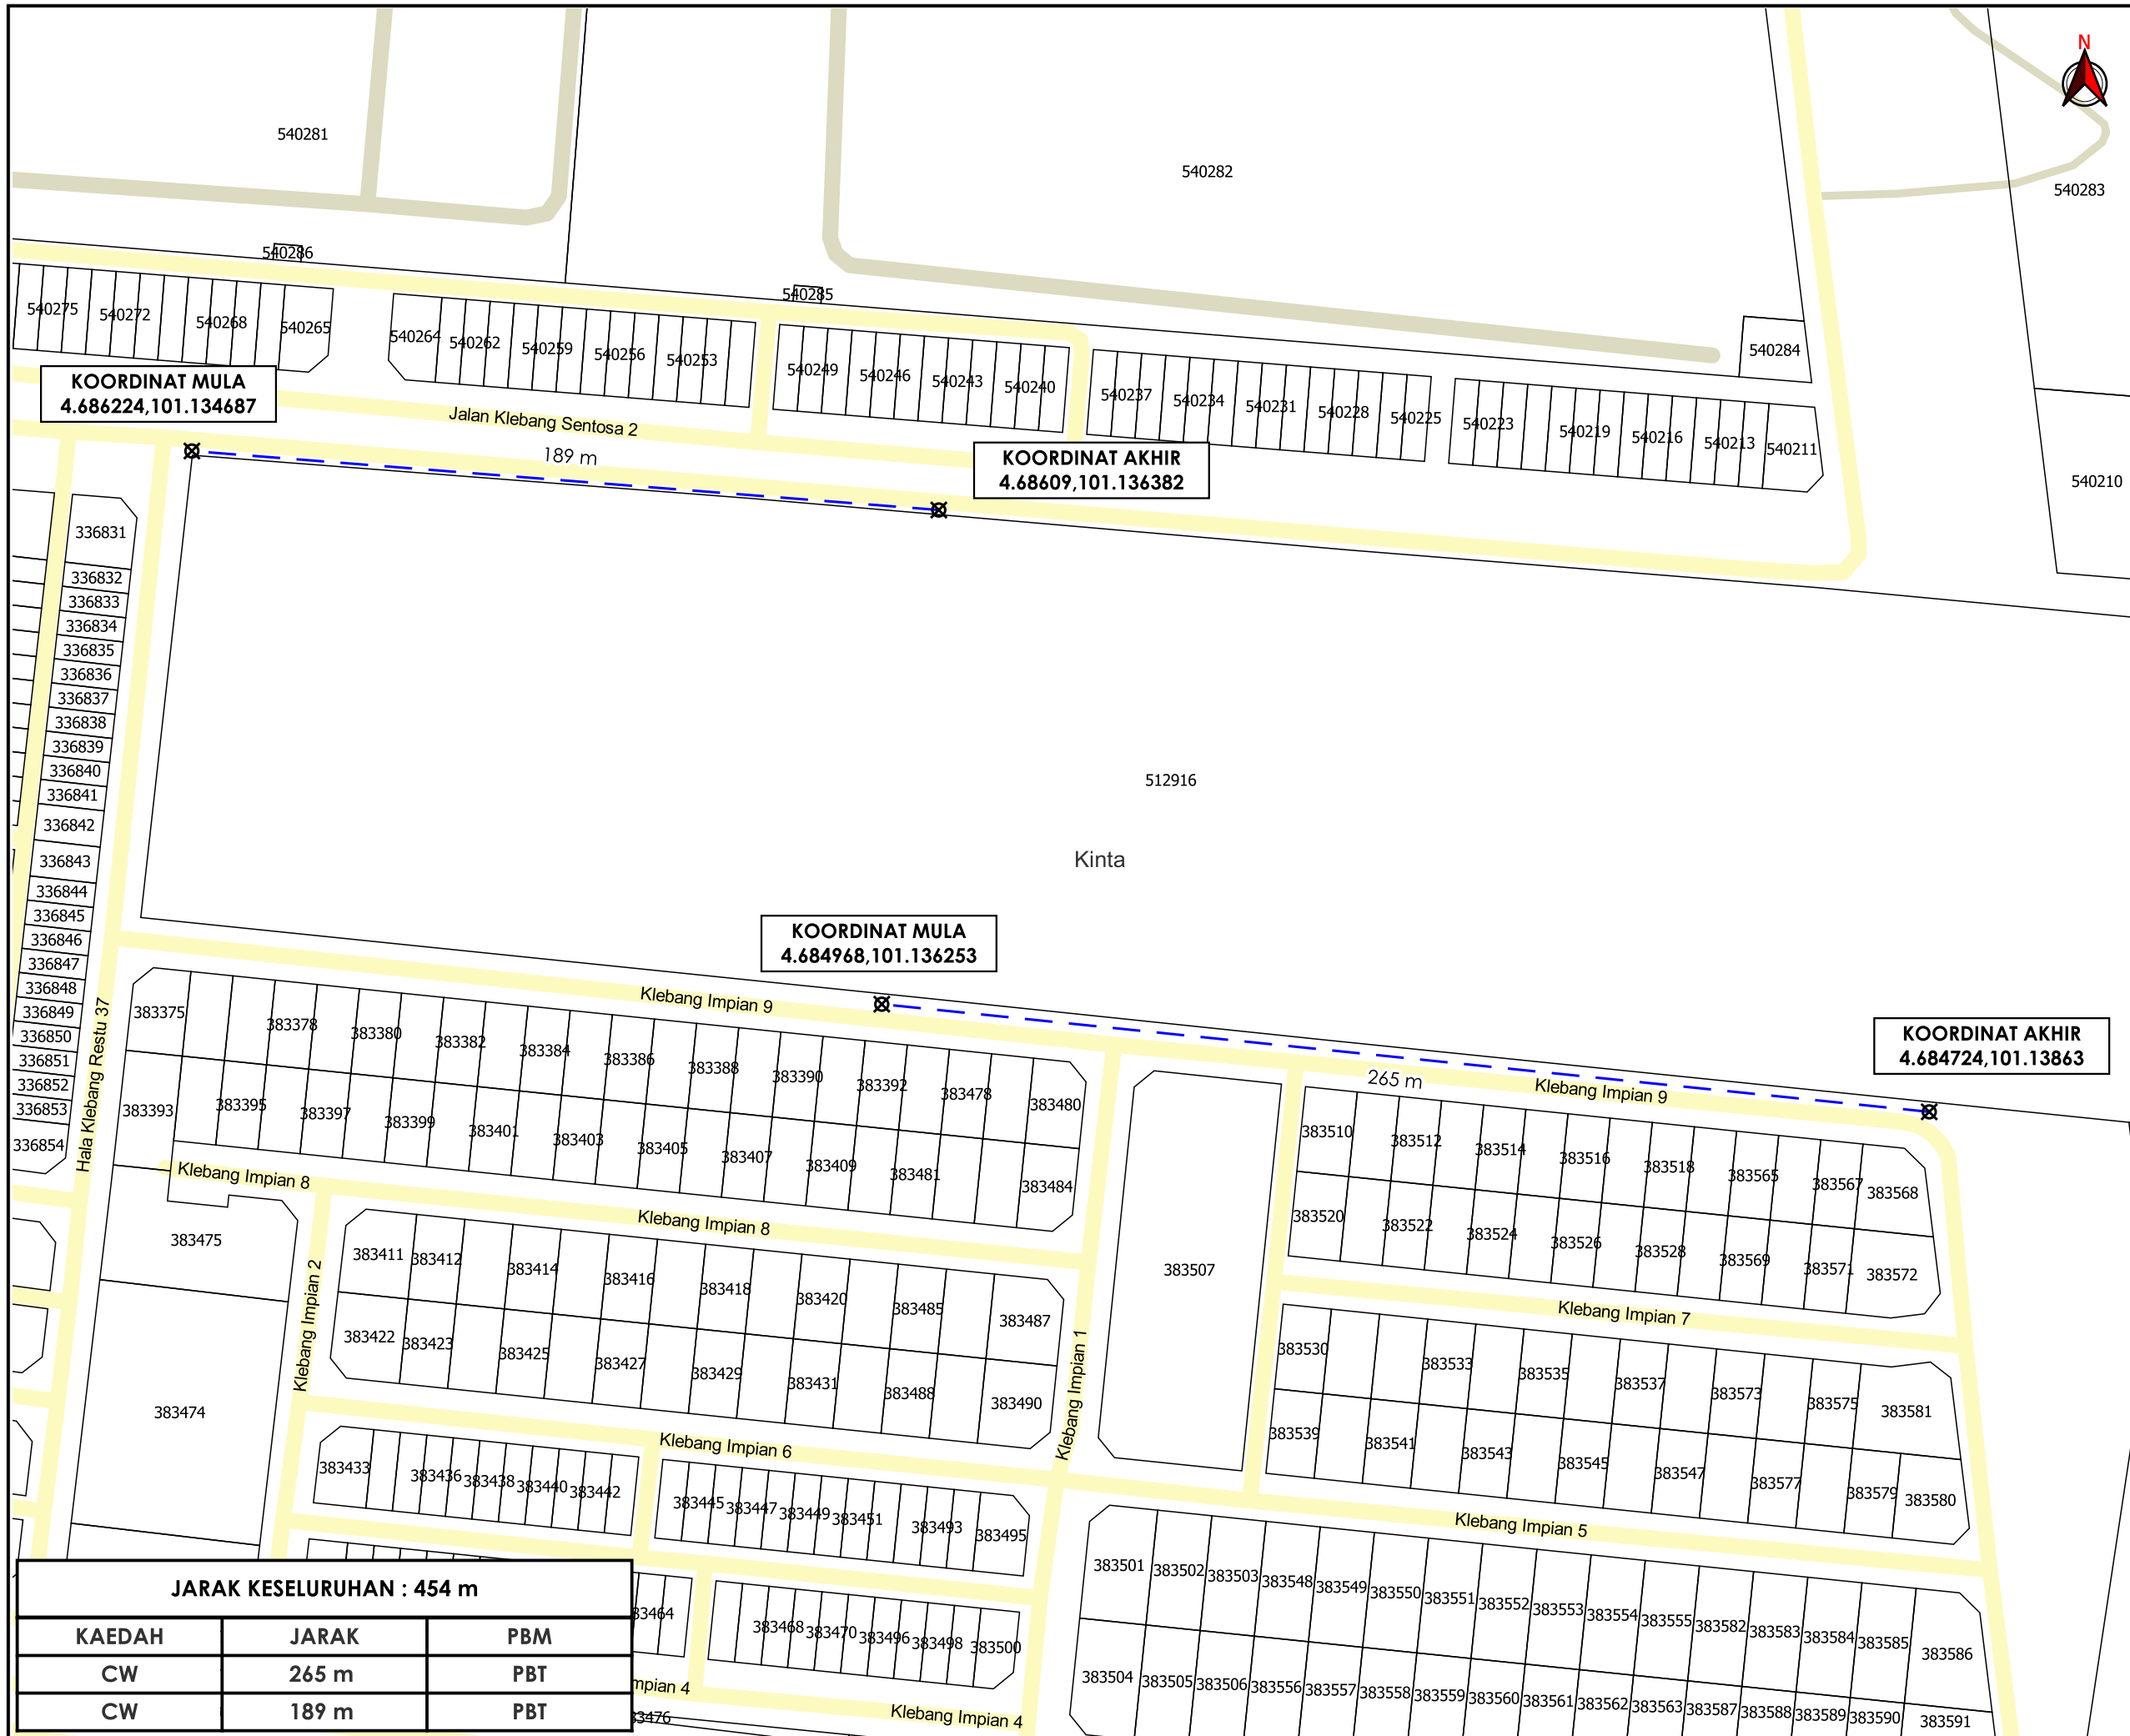

**KORIDOR
UTILITI**
DARUL RIDZUAN

**TENAGA
NASIONAL**

**PERMOHONAN KELULUSAN IZIN LALU BAGI KERJA
PENGOREKAN JALAN DI JALAN KLEBANG IMPIAN 9 &
HADAPAN JALAN KLEBANG SENTOSA 2, BAGI CADANGAN
SKIM PERUMAHAN, SELUAS 73.50 EKAR (29.7443 HEKTAR) DI
ATAS LOT 12950 (GRN 26746), LOT 12961 (GRN 26853), LOT
512911 (GRN 181788), LOT 512916 (GRN 164830), LOT
512967 (GRN 164204), LOT 512968 (GRN 164206) DAN LOT
512969 (GRN 164209), MUKIM HULU KINTA, DAERAH KINTA,
IPOH, PERAK DARUL RIDZUAN UNTUK TETUAN SCIENTEX
QUATARI SDN. BHD.
PELAN IZIN LALU**

**NO FAIL RUJUKAN
KUDR/TNBB/A/04/25/0361**

TAJUK PERMOHONAN
 PERMOHONAN KELULUSAN IZIN LALU BAGI KERJA PENGOREKAN JALAN DI JALAN KLEBANG IMPIAN 9 & HADAPAN JALAN KLEBANG SENTOSA 2, BAGI CADANGAN SKIM PERUMAHAN, SELUAS 73.50 EKAR (29.7443 HEKTAR) DI ATAS LOT 12950 (GRN 26746), LOT 12961 (GRN 26853), LOT 512911 (GRN 181788), LOT 512916 (GRN 164830), LOT 512967 (GRN 164204), LOT 512968 (GRN 164206) DAN LOT 512969 (GRN 164209), MUKIM HULU KINTA, DAERAH KINTA, IPOH, PERAK DARUL RIDZUAN UNTUK TETUAN SCIENCTEX QUATARI SDN. BHD.

K U M P U L A N
Asiadebut

BORANG ULASAN PELAN IZIN LALU

NO FAIL	KUDR/TNBB/A/04/25/0361
DAERAH	KINTA
PENYEDIA UTILITI	TNB
PENYEDIA PELAN	SYAHMIZA SUHAILA
TARIKH PELAN	23/04/2025

ULASAN PELAN :

BIL	ULASAN
1.	UNTUK MAKLUMAN PKD, TERDAPAT PERTINDIHAN FAIL DENGAN 2025-0125.
2.	LOKASI 1 (25/0125) KOORDINAT MULA : 4.68472381, 101.13863026 KOORDINAT AKHIR : 4.68496816, 101.13625270

LOKASI BERTINDIH