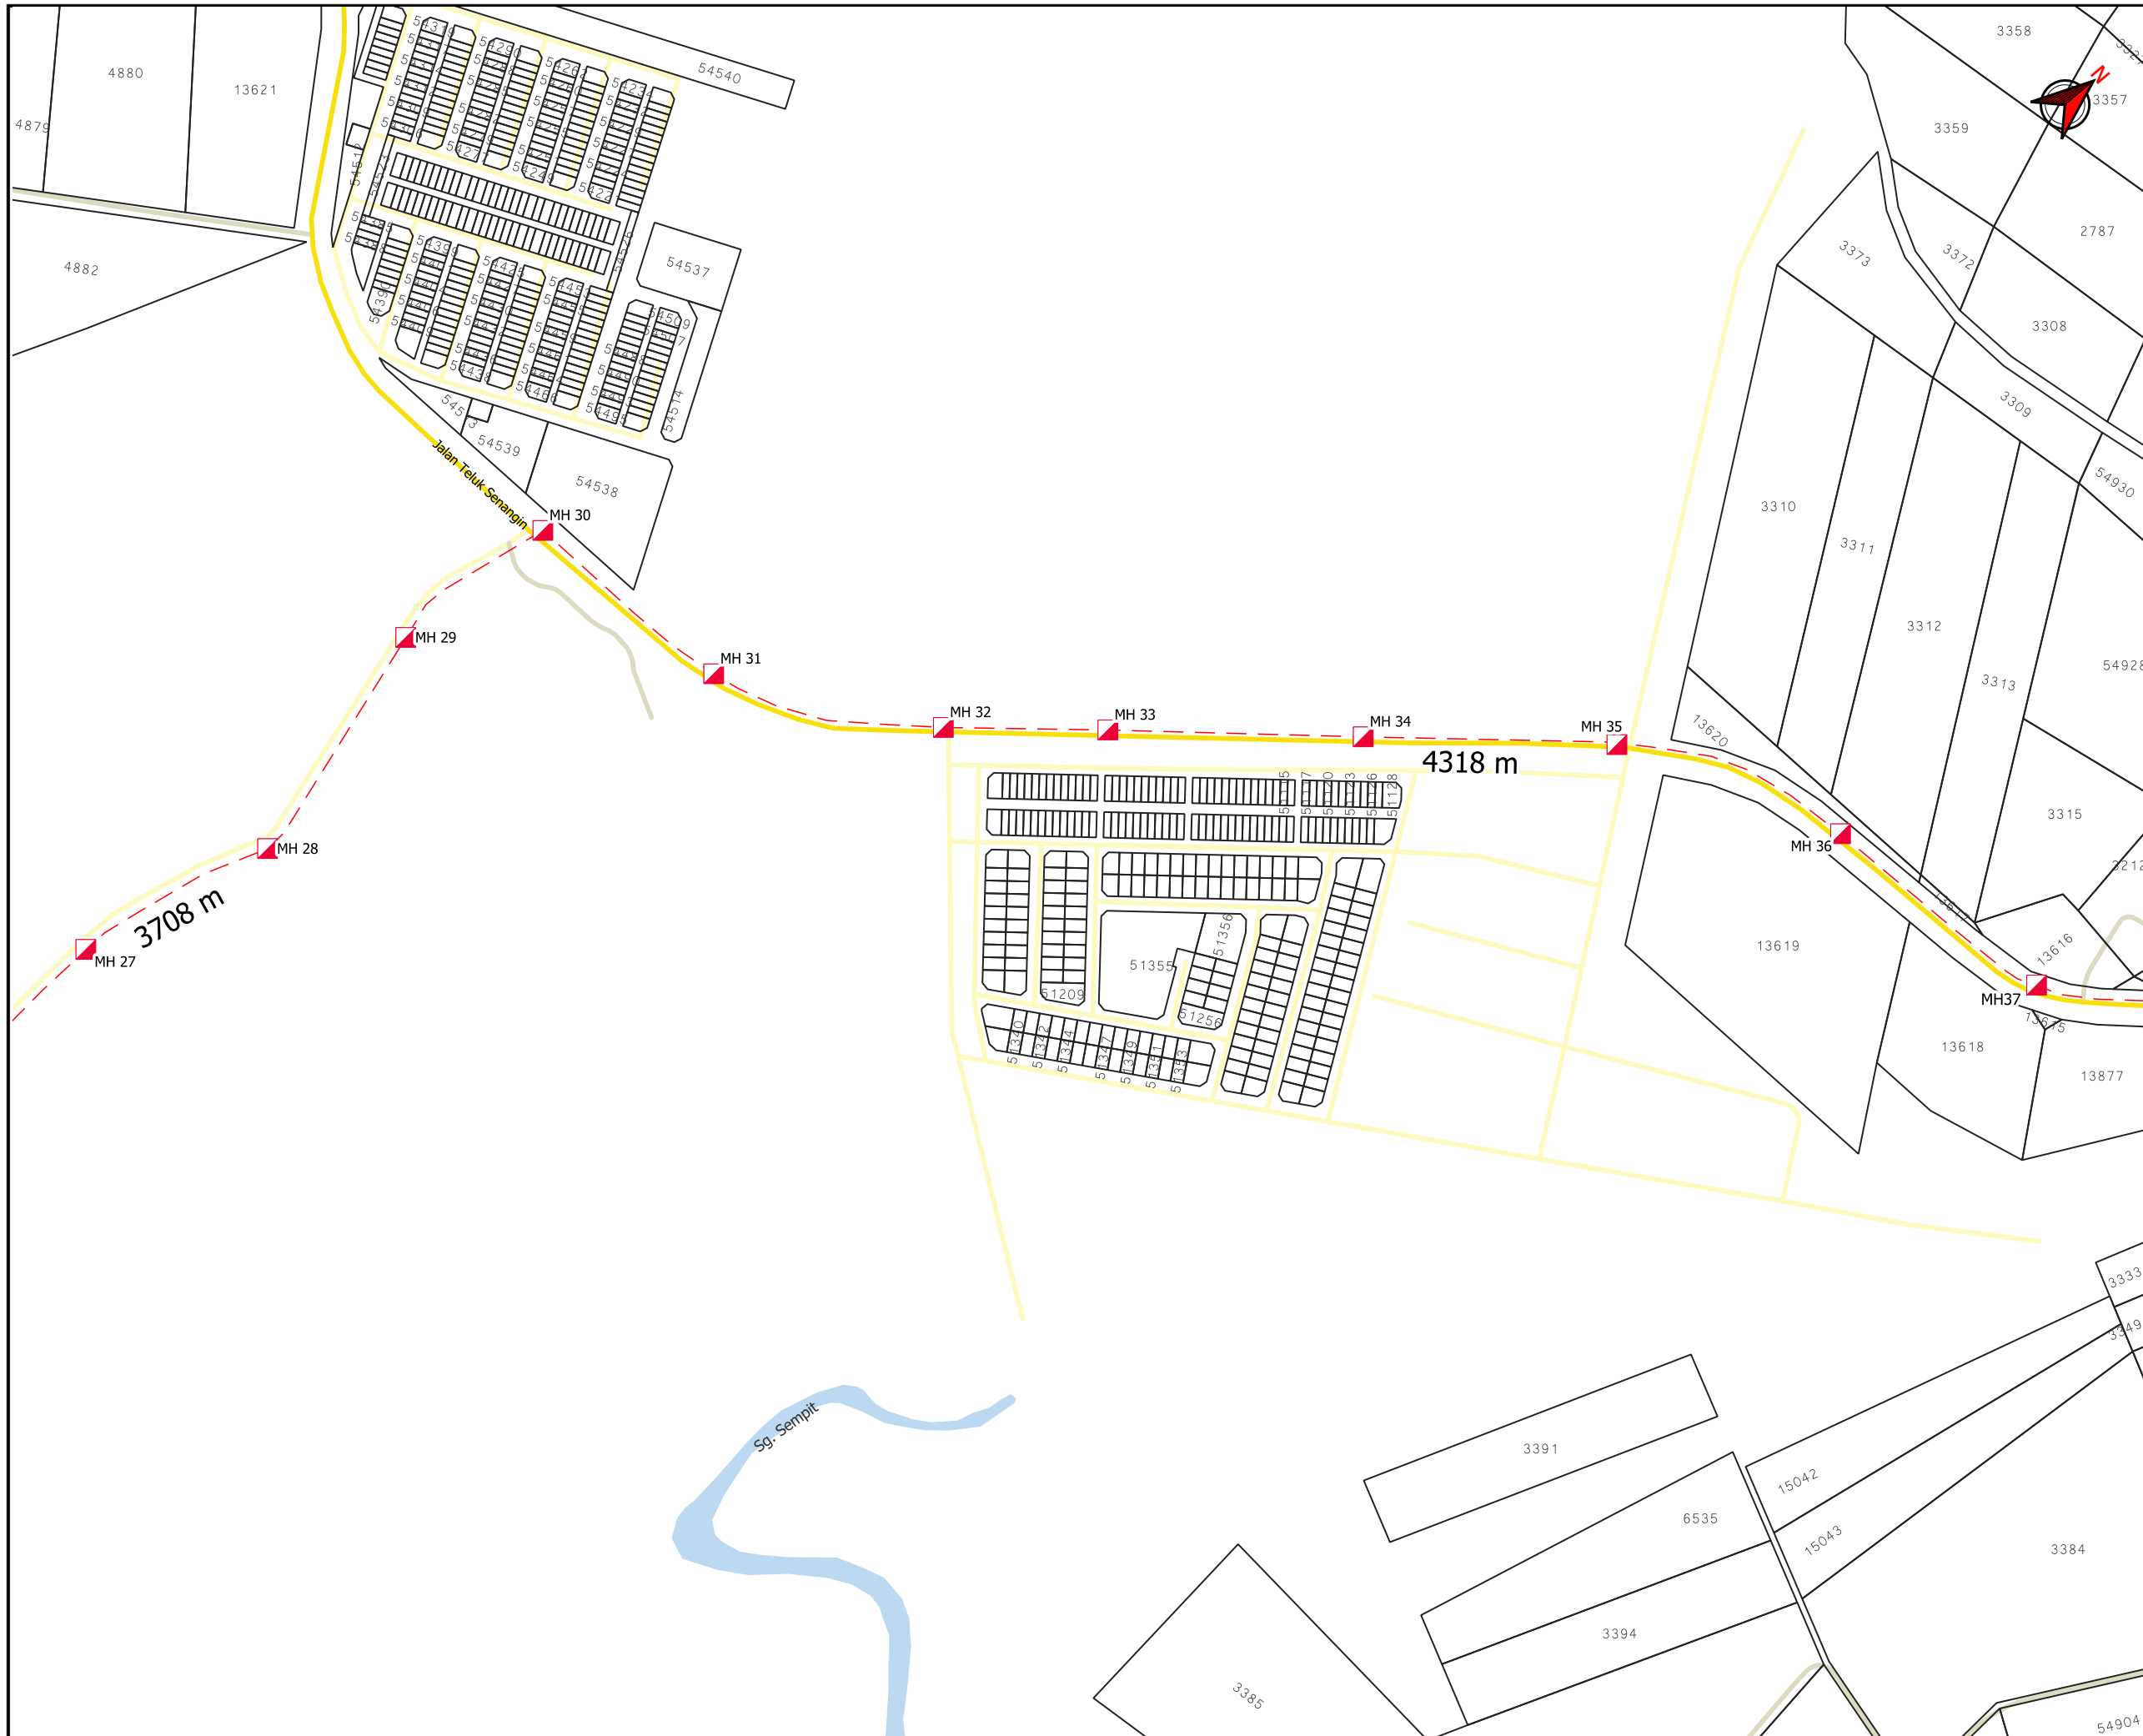

TAJUK PERMOHONAN
PERMOHONAN PERMIT BAGI MENJALANKAN KERJA-KERJA PENGOREKAN DAN PENANAMAN KABEL FIBER OPTIK BAGI TETUAN CELCOMDIGI BERHAD DI KAWASAN SELIAAN KORIDOR UTILITI DARUL RIDZUAN. SITE ID : 24-0048BD_4385A SWISS GARDEN DAMAI LAUT (ASIASPACE) – A00112 LUMUT

PETUNJUK

- JALAN JKR
- JALAN PBT
- JALAN PERSENDIRIAN
- HORIZONTAL DIRECTIONAL DRILLING
- MANHOLE CADANGAN

PIHAK BERKUASA MELULUS

	JABATAN KERJA RAYA MANJUNG
	MAJLIS PERBANDARAN MANJUNG

JENIS PELAN	PELAN IZIN LALU
PELUKIS PELAN	ADIB FARHAN
TARIKH DIKELUARKAN	2025-07-24
MUKA SURAT	3/5
NO FAIL RUJUKAN	PINDAAN
KUDR/DIGI/A/07/25/0717	00

*PENGUKURAN BERDASARKAN JARAK SATELIT