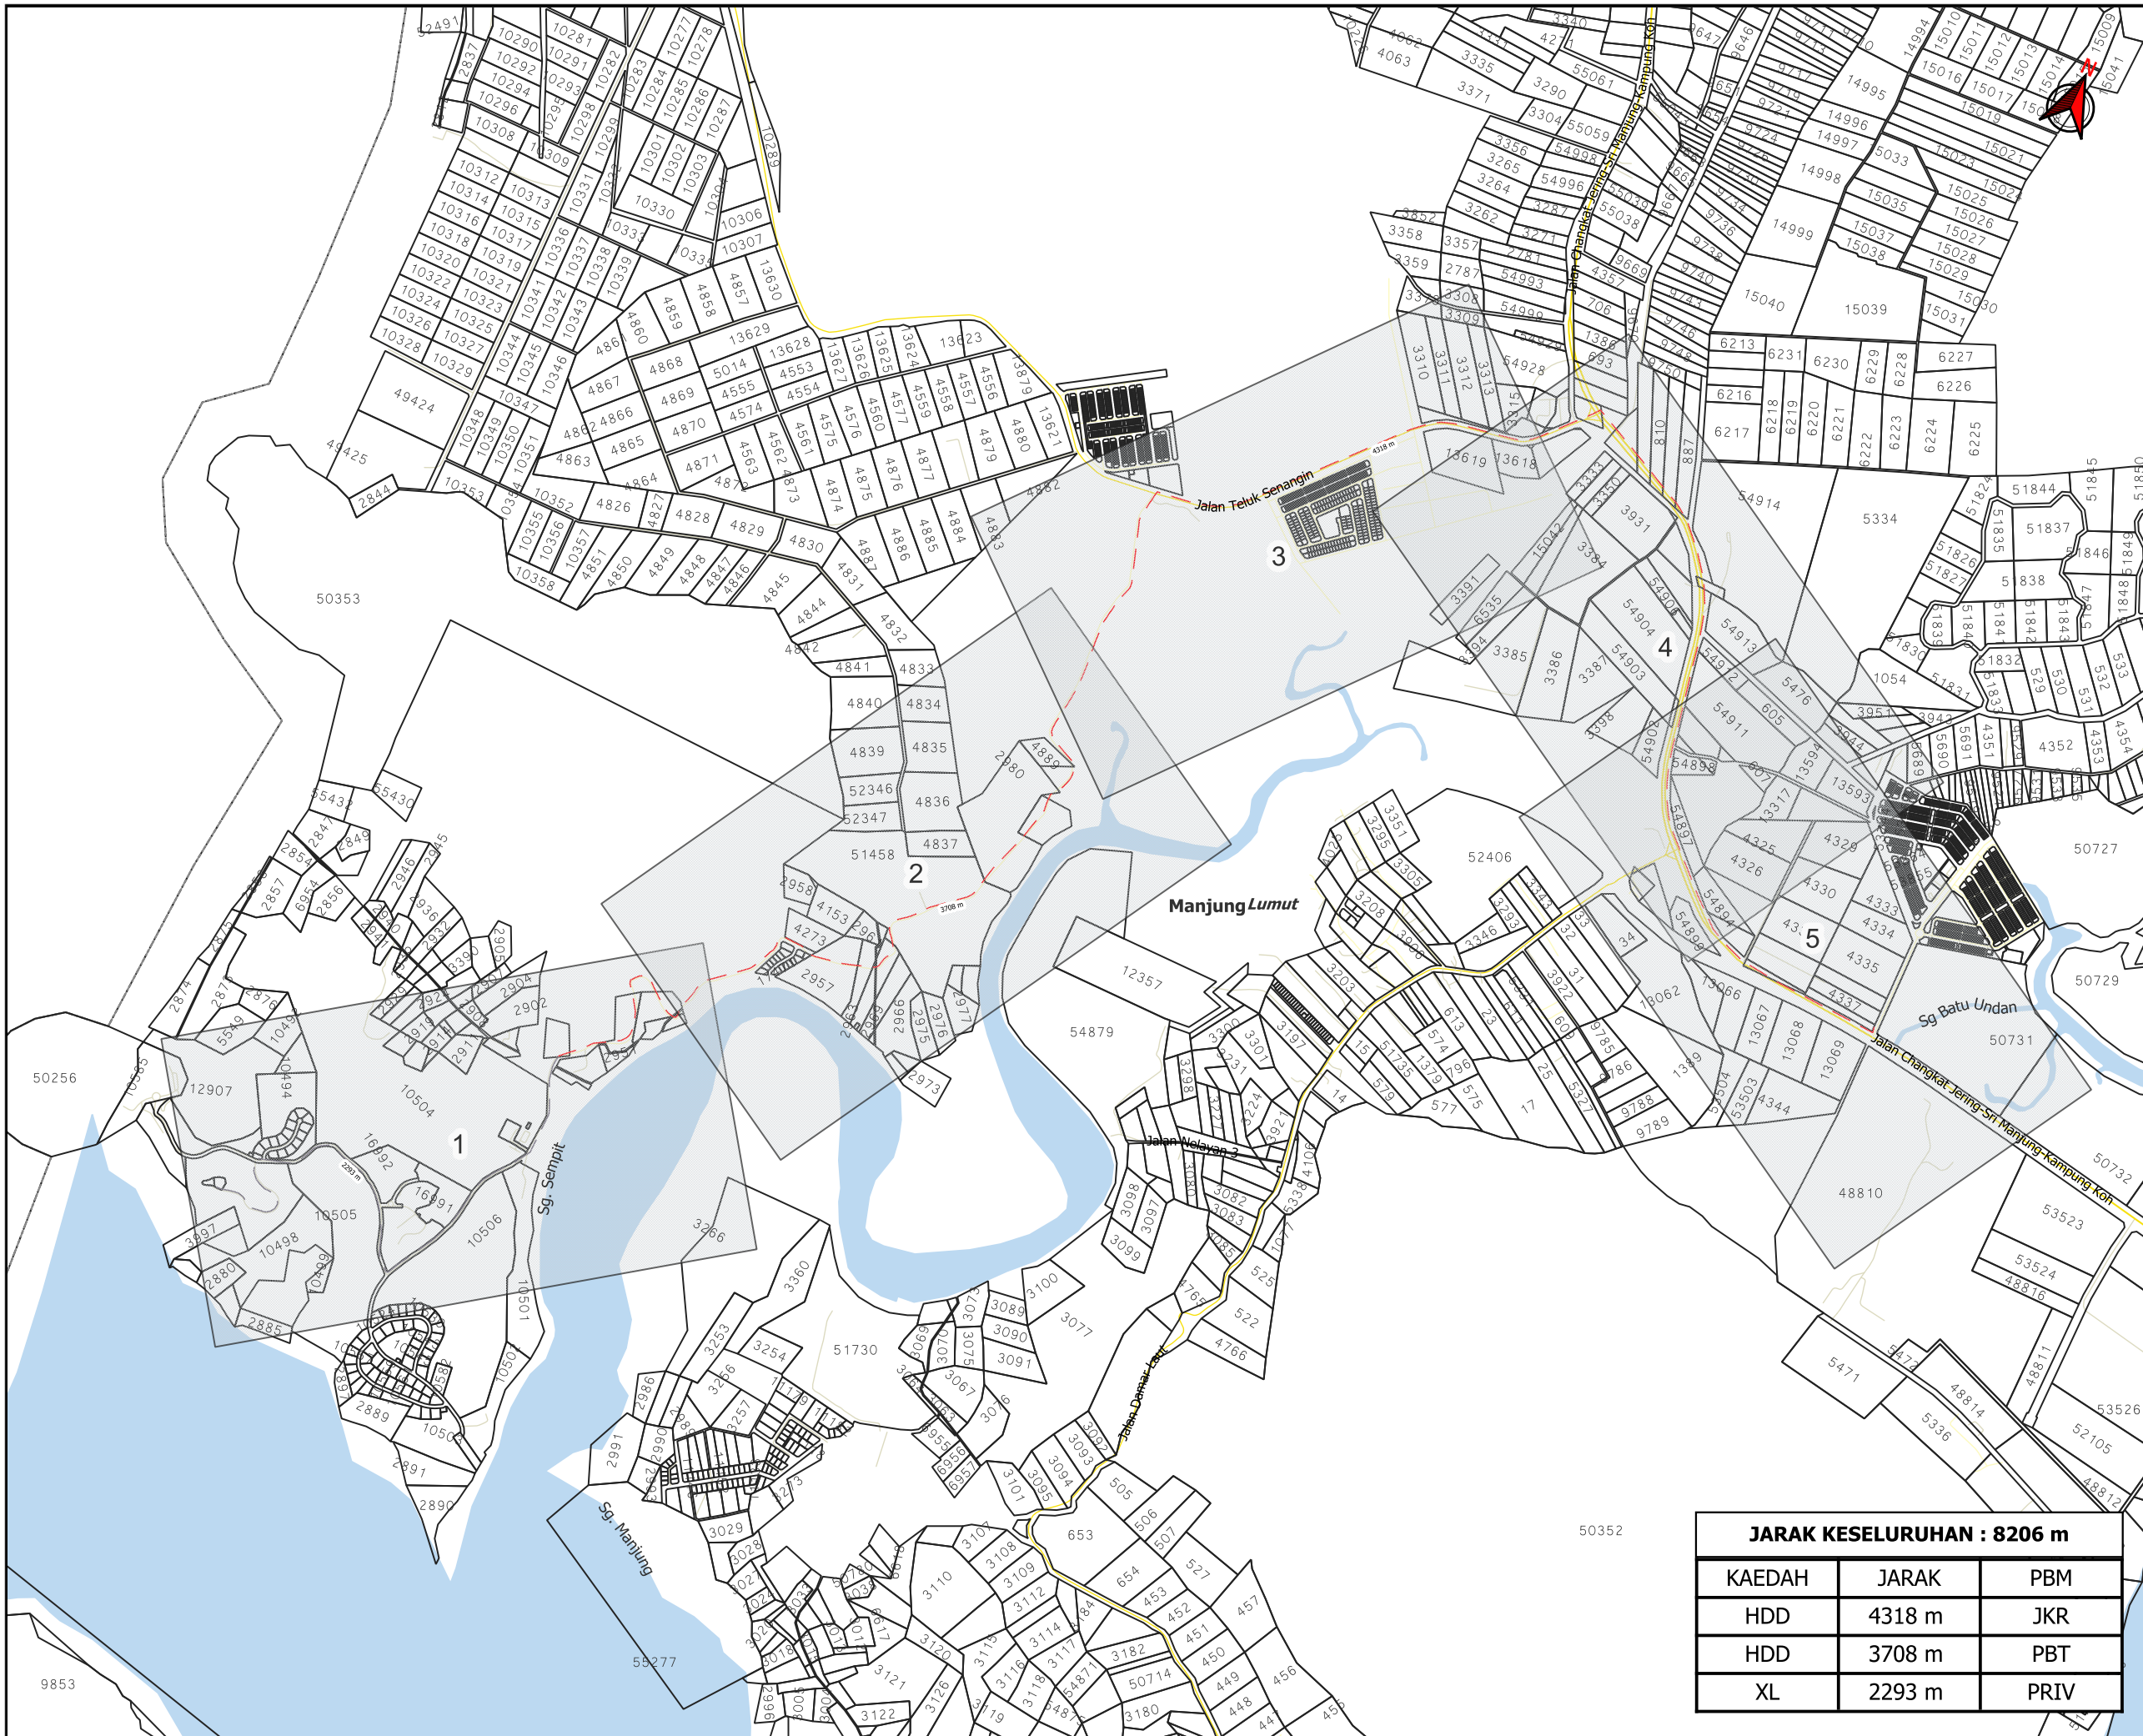

AGENS PENYELARAS
KORIDOR UTILITI
DARUL RIDZUAN