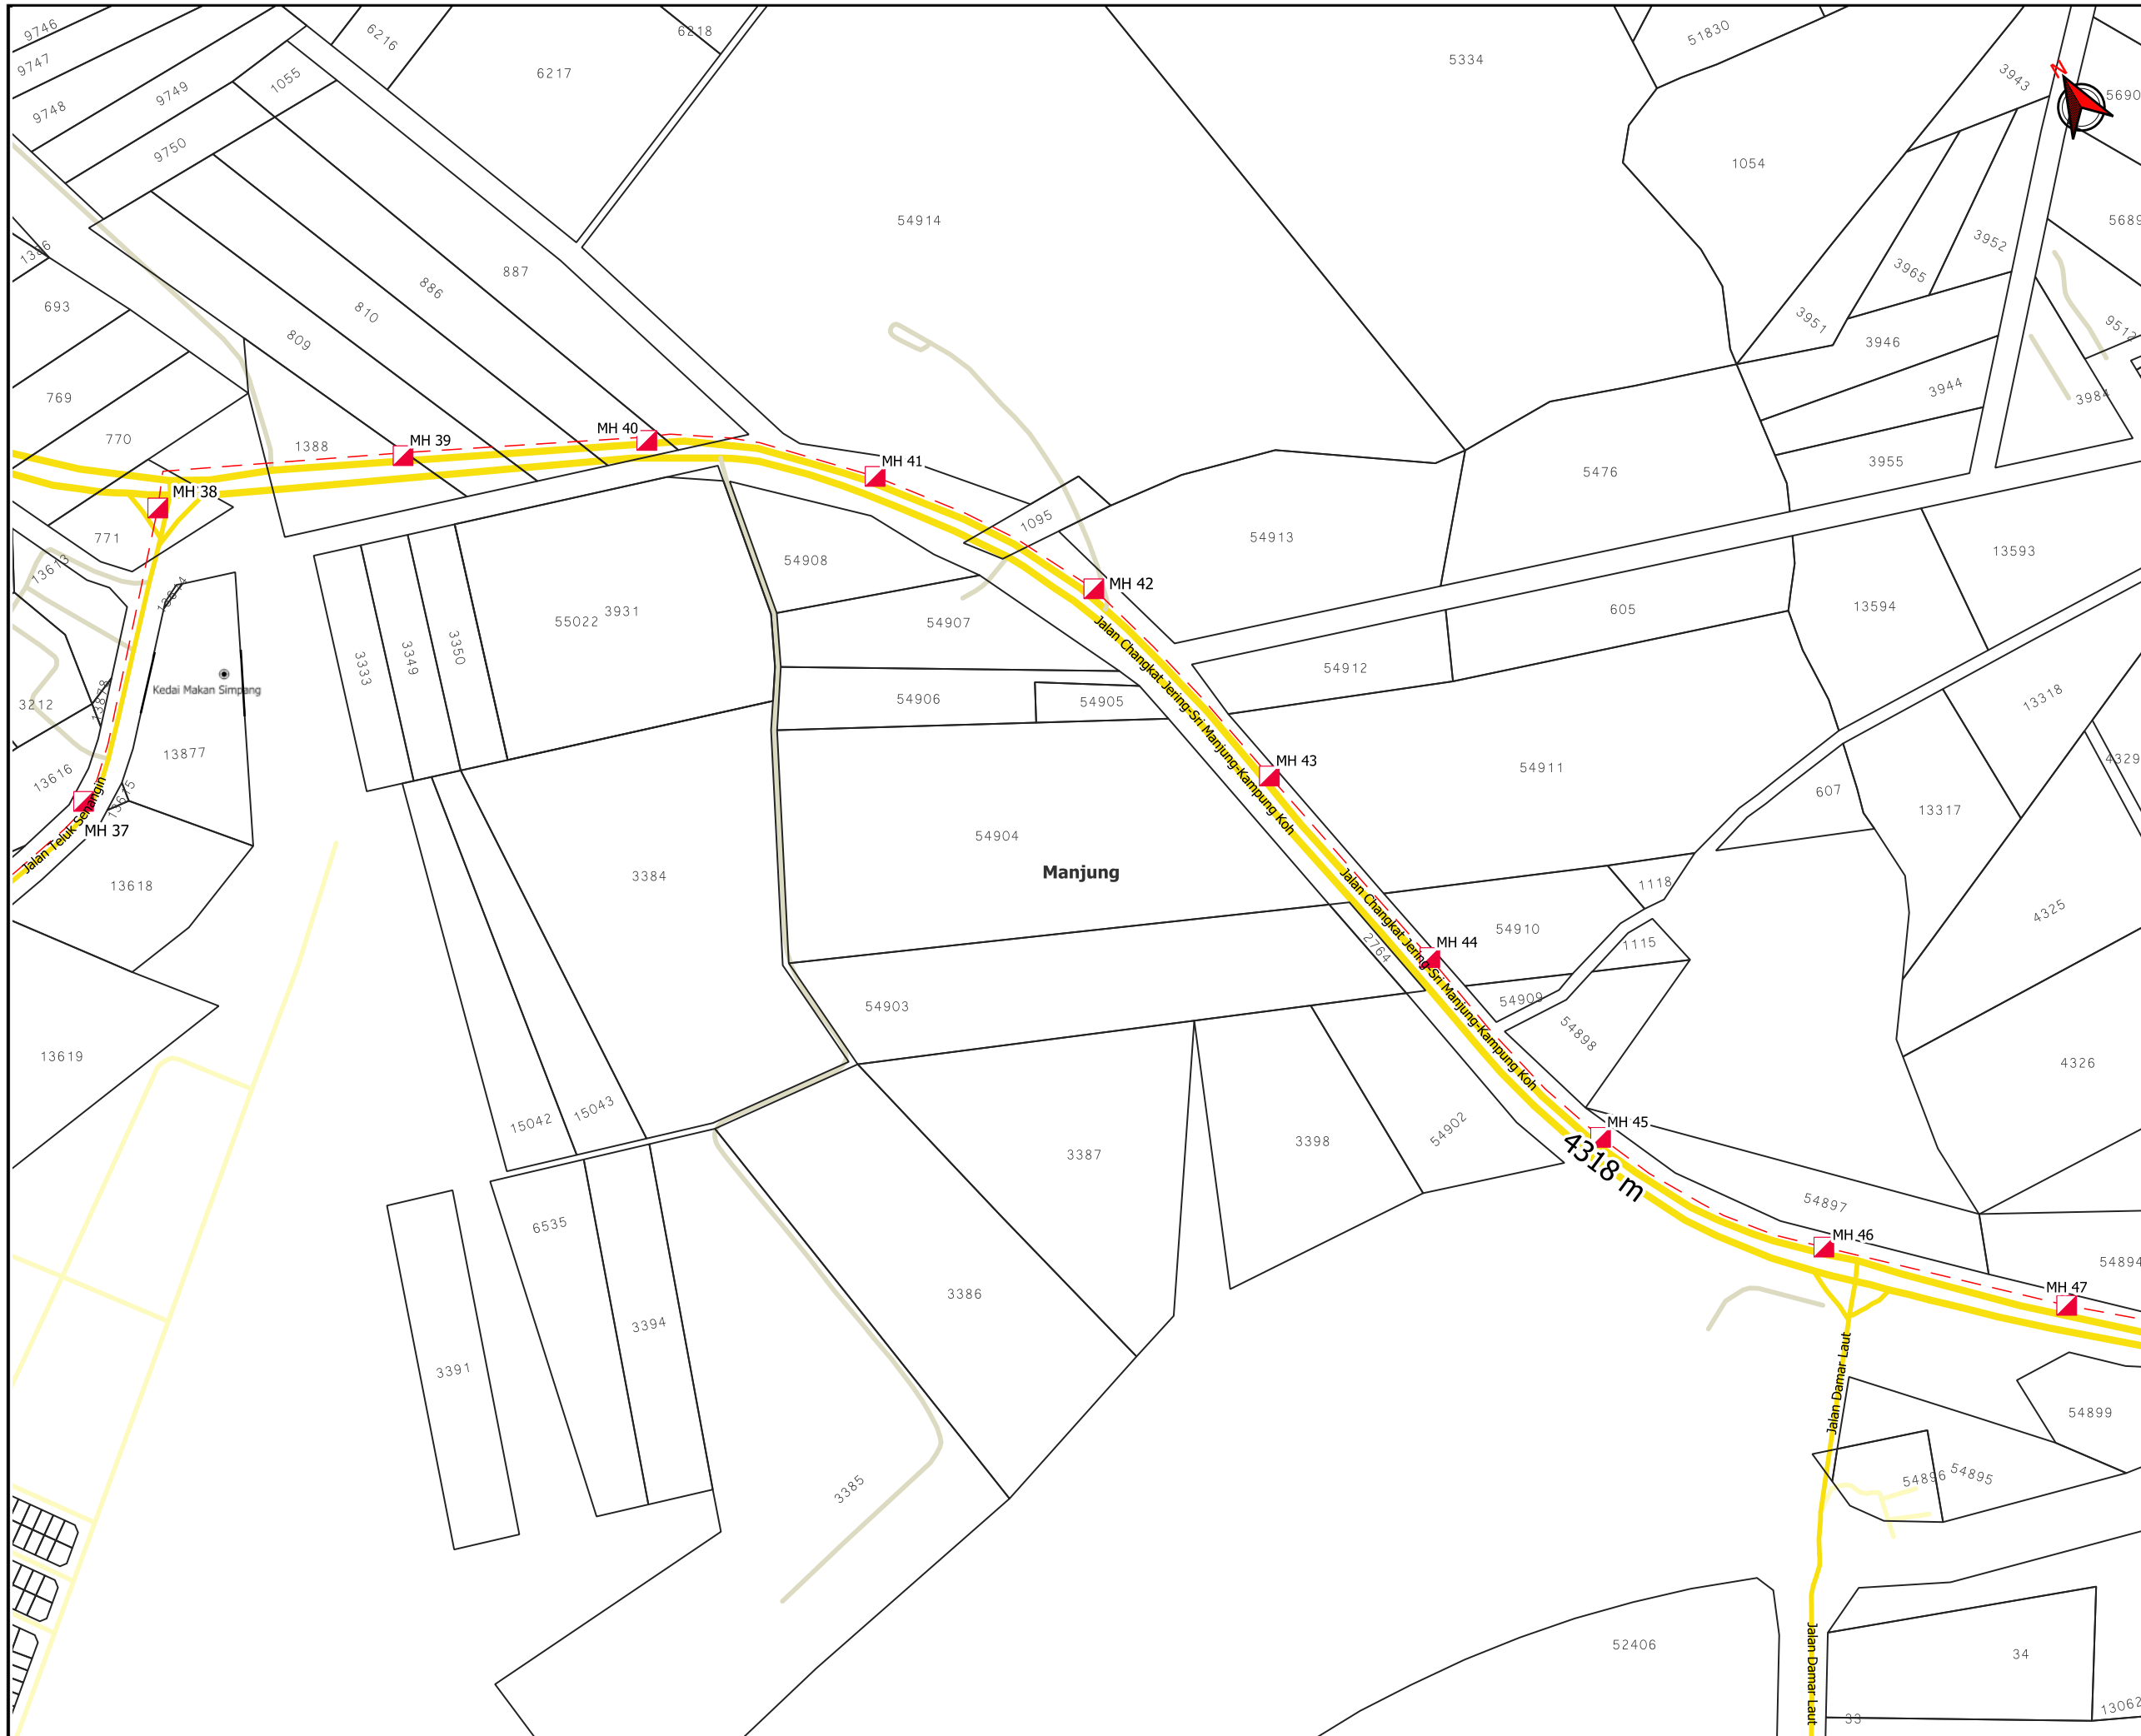

TAJUK PERMOHONAN
PERMOHONAN PERMIT BAGI MENJALANKAN KERJA-KERJA PENGOREKAN DAN PENANAMAN KABEL FIBER OPTIK BAGI TETUAN CELCOMDIGI BERHAD DI KAWASAN SELIAAN KORIDOR UTILITI DARUL RIDZUAN. SITE ID : 24-0048BD_4385A SWISS GARDEN DAMAI LAUT (ASIASPACE) – A00112 LUMUT

PETUNJUK

- JALAN JKR
- JALAN PBT
- JALAN PERSENDIRIAN
- HORIZONTAL DIRECTIONAL DRILLING
- MANHOLE CADANGAN

PIHAK BERKUASA MELULUS

	JABATAN KERJA RAYA MANJUNG
	MAJLIS PERBANDARAN MANJUNG

PENYEDIA UTILITI

JENIS PELAN	PELAN IZIN LALU
PELUKIS PELAN	ADIB FARHAN
TARIKH DIKELUARKAN	2025-07-24
MUKA SURAT	4/5
NO FAIL RUJUKAN	PINDAAN
KUDR/DIGI/A/07/25/0717	00

*PENGUKURAN BERDASARKAN JARAK SATELIT