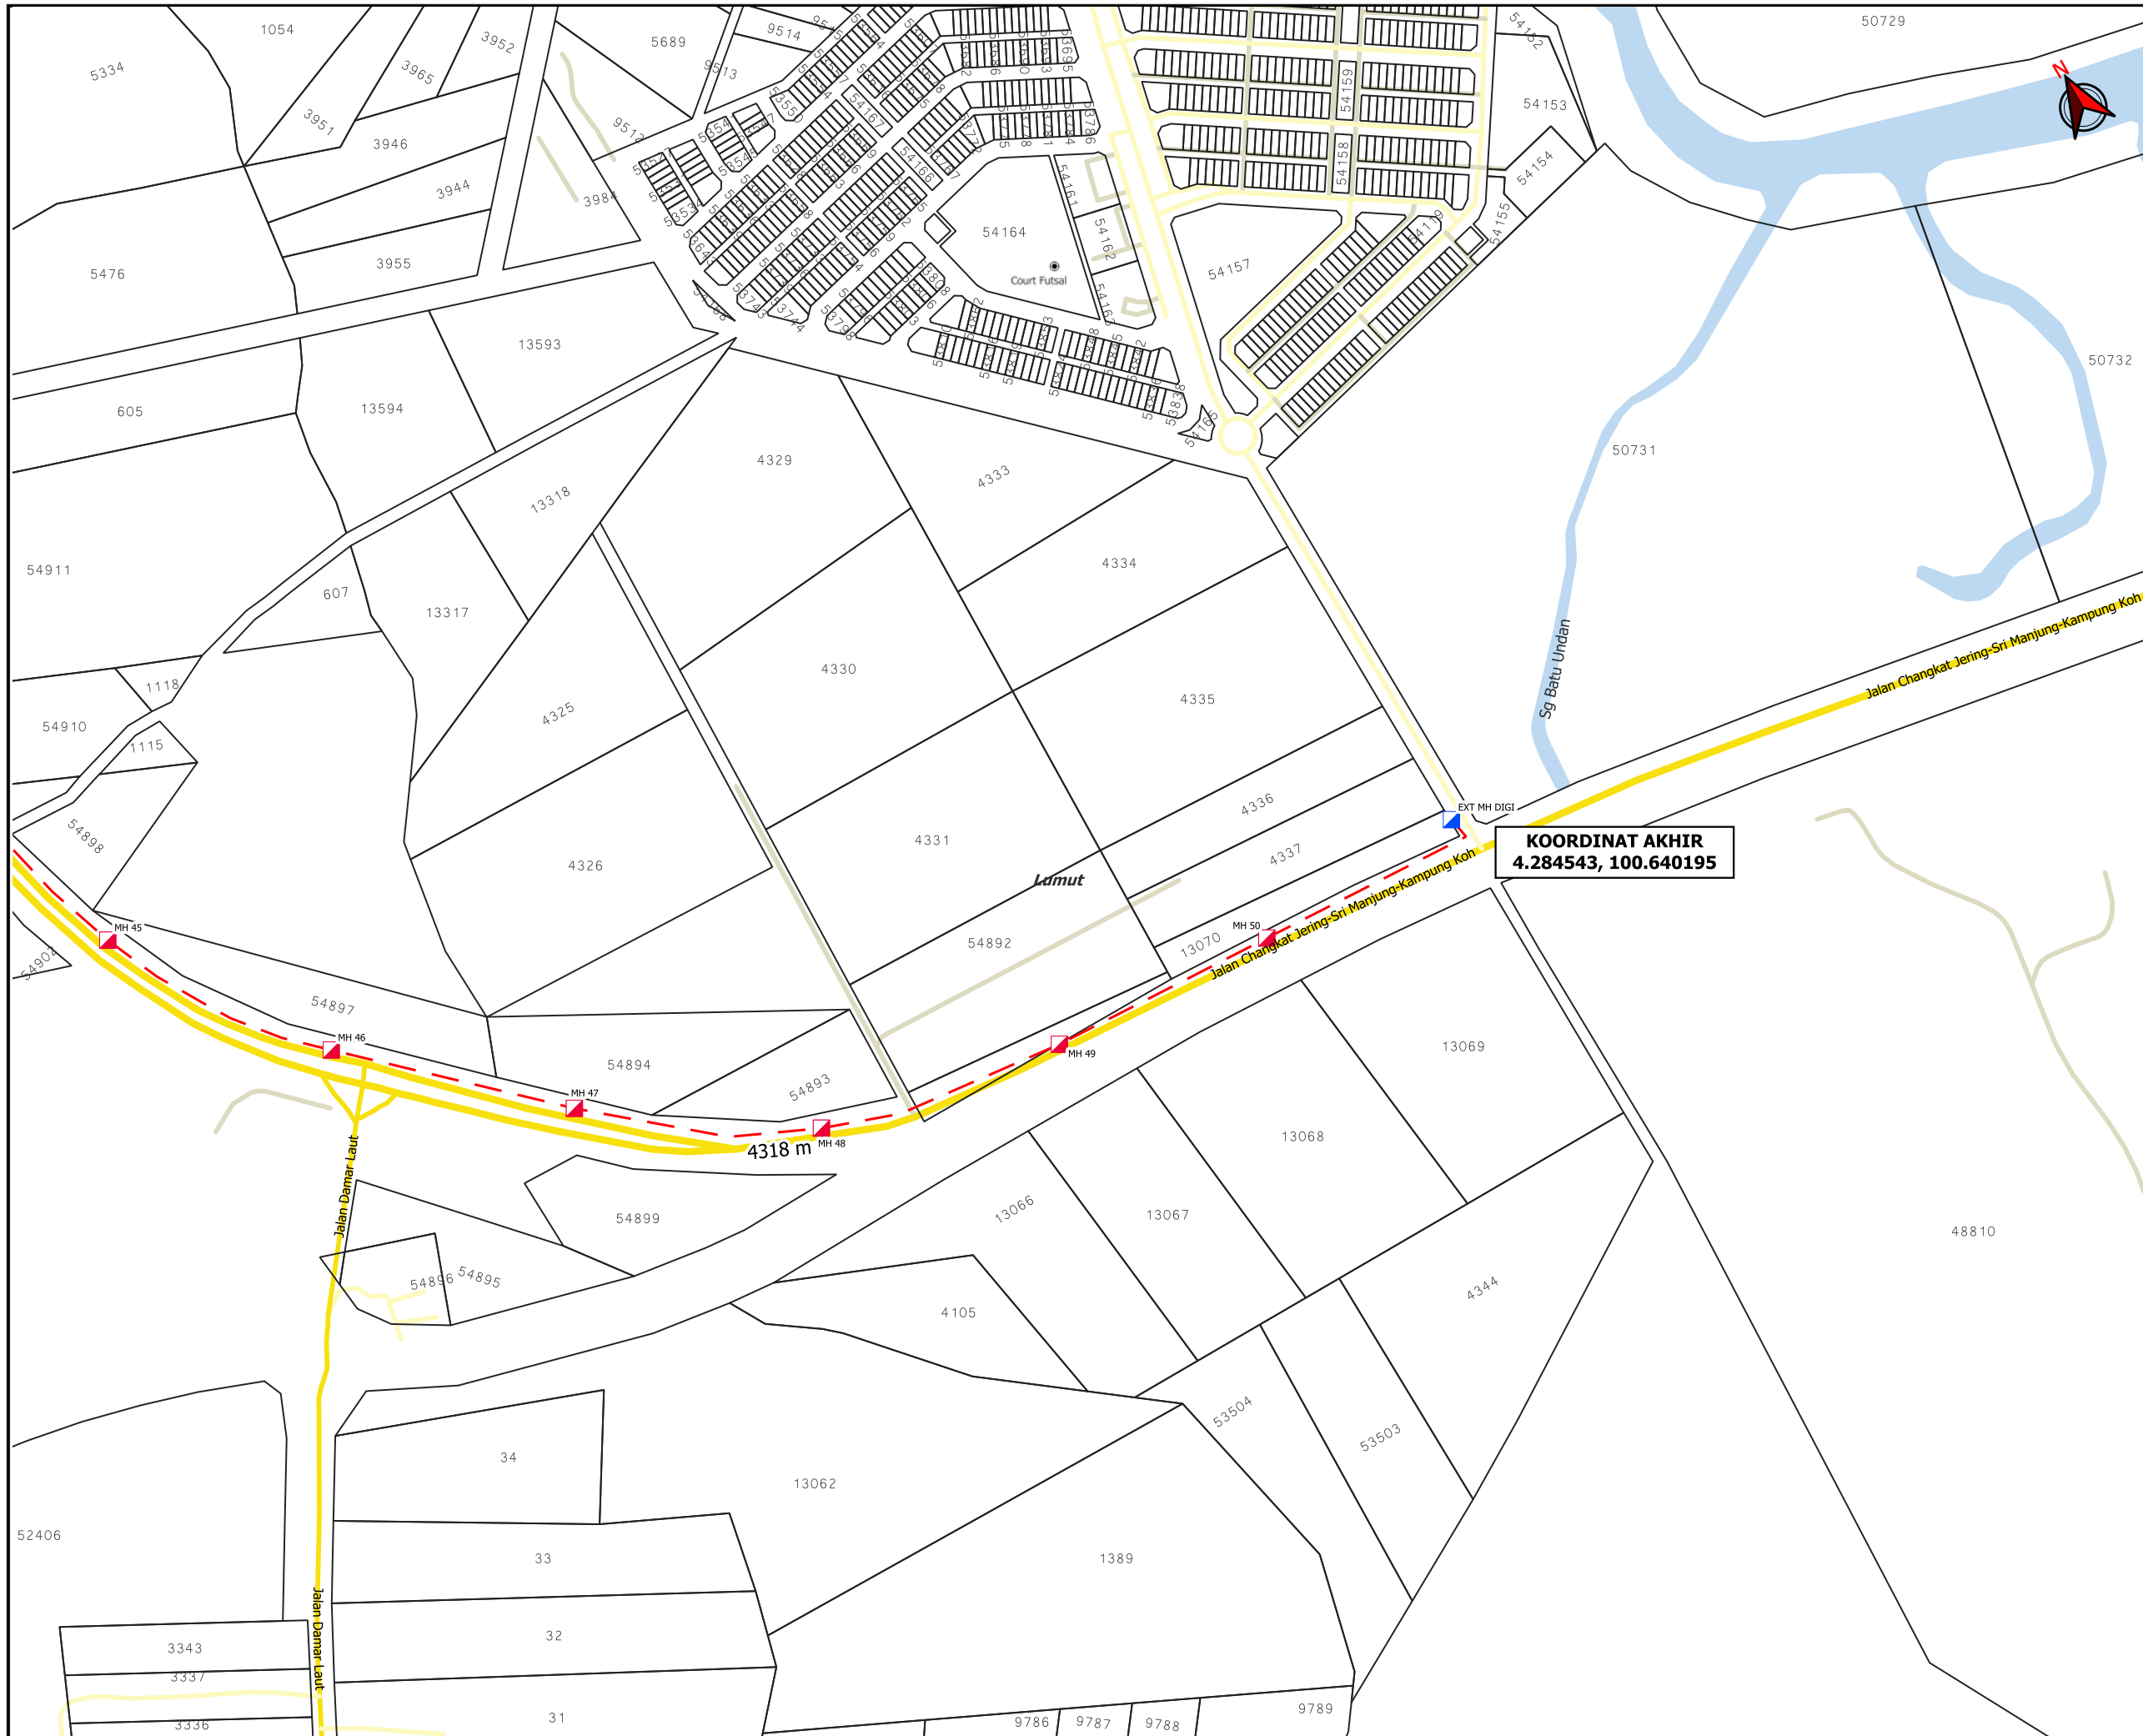

TAJUK PERMOHONAN
PERMOHONAN PERMIT BAGI MENJALANKAN KERJA-KERJA PENGOREKAN DAN PENANAMAN KABEL FIBER OPTIK BAGI TETUAN CELCOMDIGI BERHAD DI KAWASAN SELIAAN KORIDOR UTILITI DARUL RIDZUAN. SITE ID : 24-0048BD_4385A SWISS GARDEN DAMAI LAUT (ASIASPACE) – A00112 LUMUT

1. **PETUNJUK**
2. JALAN JKR
   - JALAN PBT
   - JALAN PERSENDIRIAN
   - HORIZONTAL DIRECTIONAL DRILLING
   - MANHOLE SEDIA ADA
   - MANHOLE CADANGAN

KOORDINAT AKHIR
4.284543, 100.640195

PIHAK BERKUASA MELULUS

	JABATAN KERJA RAYA MANJUNG
	MAJLIS PERBANDARAN MANJUNG

PENYEDIA UTILITI

JENIS PELAN	PELAN IZIN LALU
PELUKIS PELAN	ADIB FARHAN
TARIKH DIKELUARKAN	2025-07-24
MUKA SURAT	5/5
NO FAIL RUJUKAN	PINDAAN
KUDR/DIGI/A/07/25/0717	00

*PENGUKURAN BERDASARKAN JARAK SATELIT