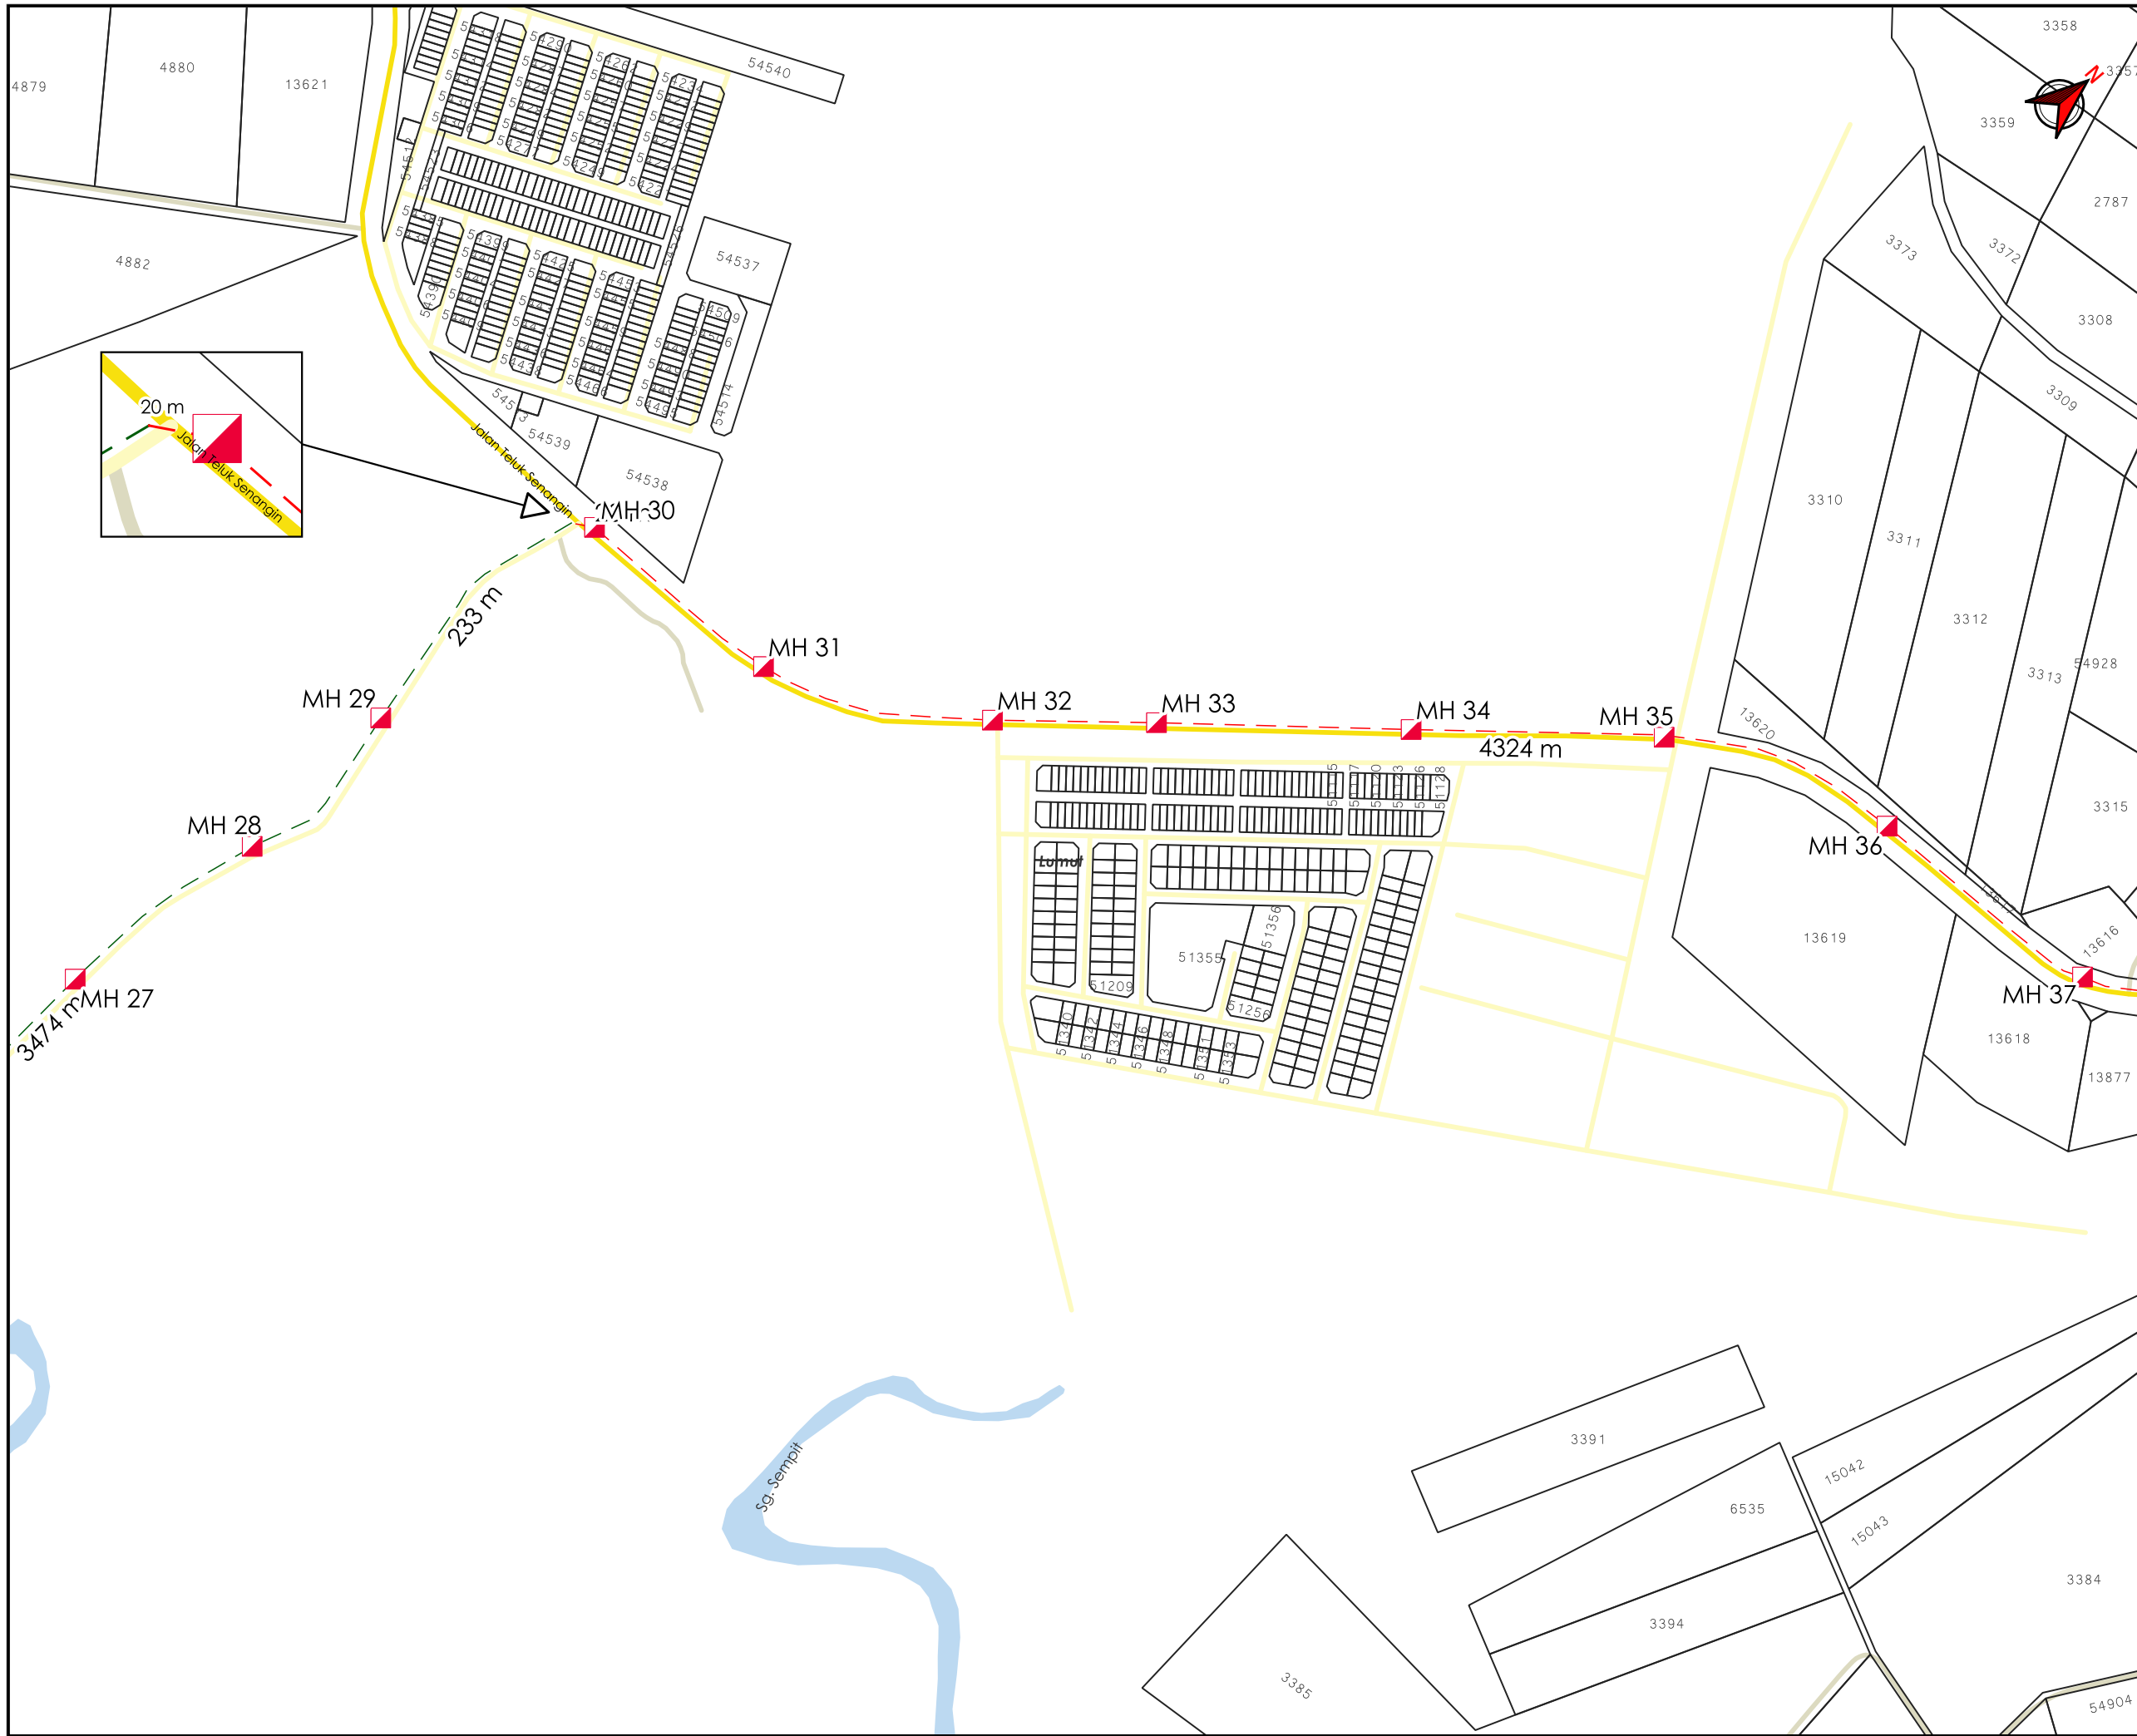

AGENS PENYELARAS
KORIDOR UTILITI
DARUL RIDZUAN