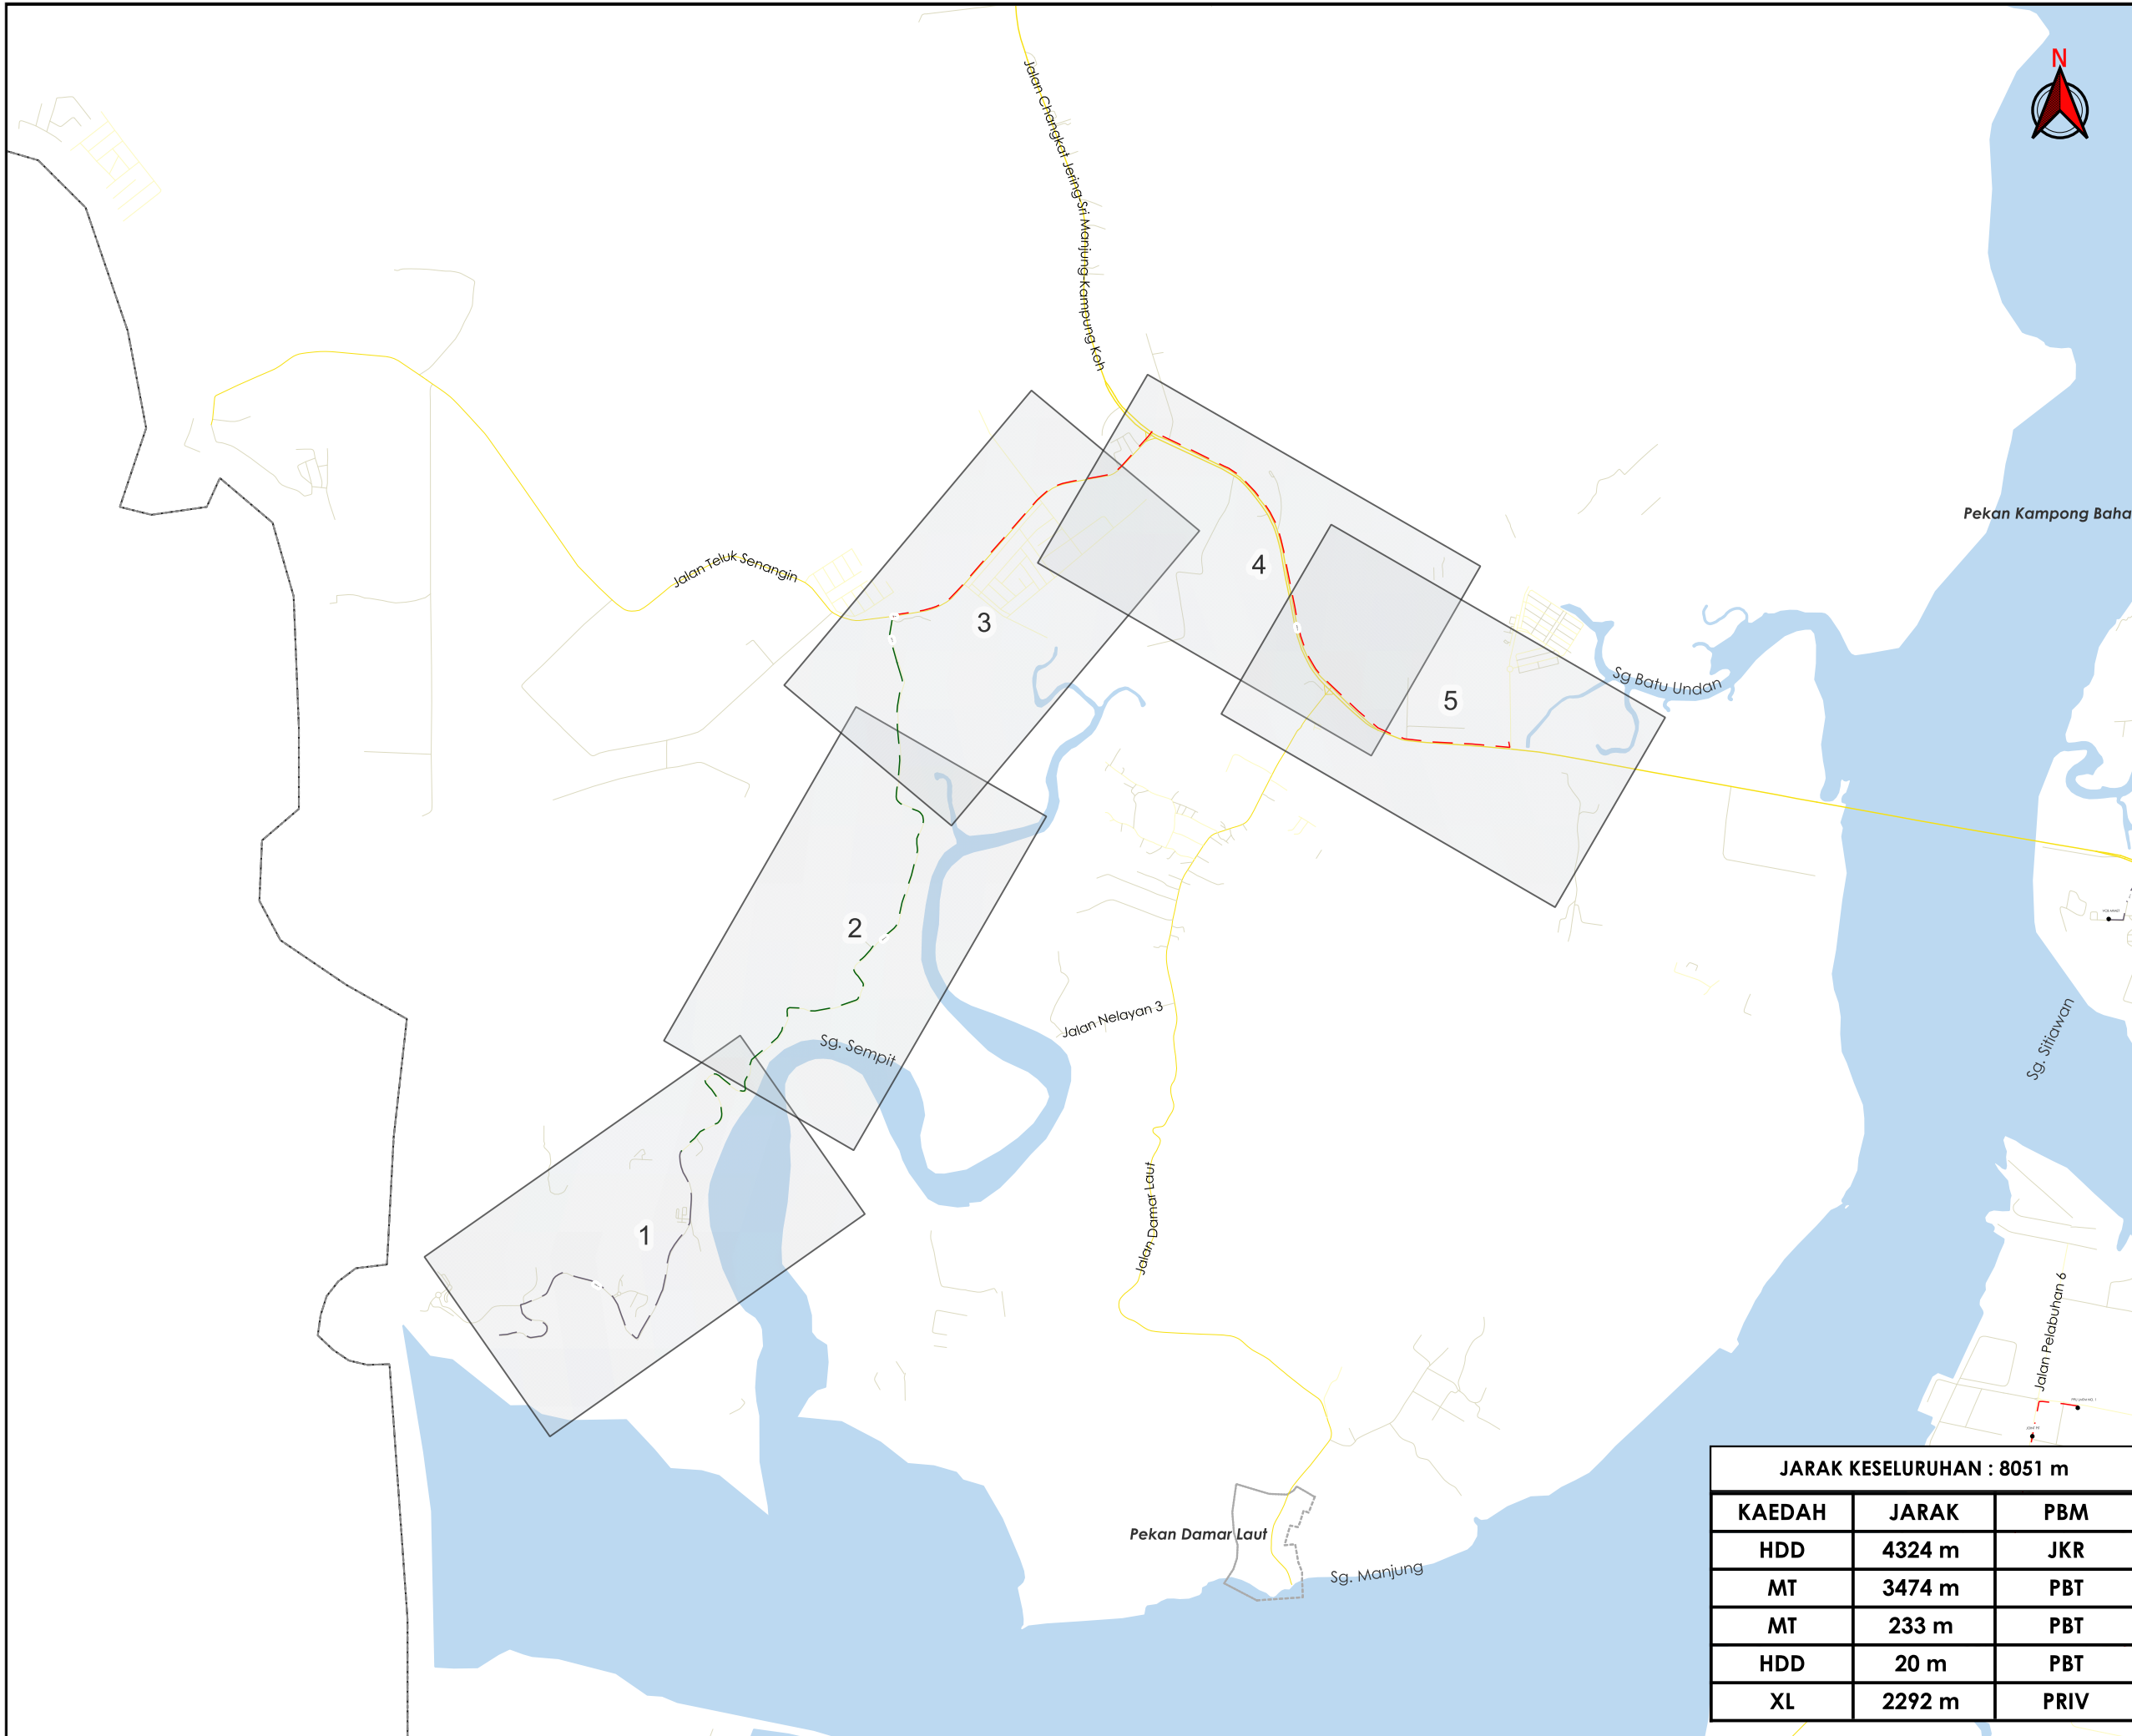

TAJUK PERMOHONAN
PERMOHONAN PERMIT BAGI MENJALANKAN KERJA-KERJA PENGOREKAN DAN PENANAMAN KABEL FIBER OPTIK BAGI TETUAN CELCOMDIGI BERHAD DI KAWASAN SELIAAN KORIDOR UTILITI DARUL RIDZUAN. SITE ID : 24-0048BD_4385A SWISS GARDEN DAMAI LAUT (ASIASPACE) – A00112 LUMUT

PETUNJUK

- JALAN JKR
- JALAN PBT
- JALAN PERSENDIRIAN
- HORIZONTAL DIRECTIONAL DRILLING
- JALAN TIDAK TERLIBAT
- MICRO TRENCHING

PIHAK BERKUASA MELULUS

	JABATAN KERJA RAYA MANJUNG
	MAJLIS PERBANDARAN MANJUNG

PENYEDIA UTILITI

JARAK KESELURUHAN : 8051 m

KAEDAH	JARAK	PBM
HDD	4324 m	JKR
MT	3474 m	PBT
MT	233 m	PBT
HDD	20 m	PBT
XL	2292 m	PRIV

JENIS PELAN	PELAN IZIN LALU
PELUKIS PELAN	ADIB FARHAN
TARIKH DIKELUARKAN	2025-09-24
MUKA SURAT	0/5
NO FAIL RUJUKAN KUDR/DIGI/A/07/25/0717	PINDAAN 01

*PENGUKURAN BERDASARKAN JARAK SATELIT