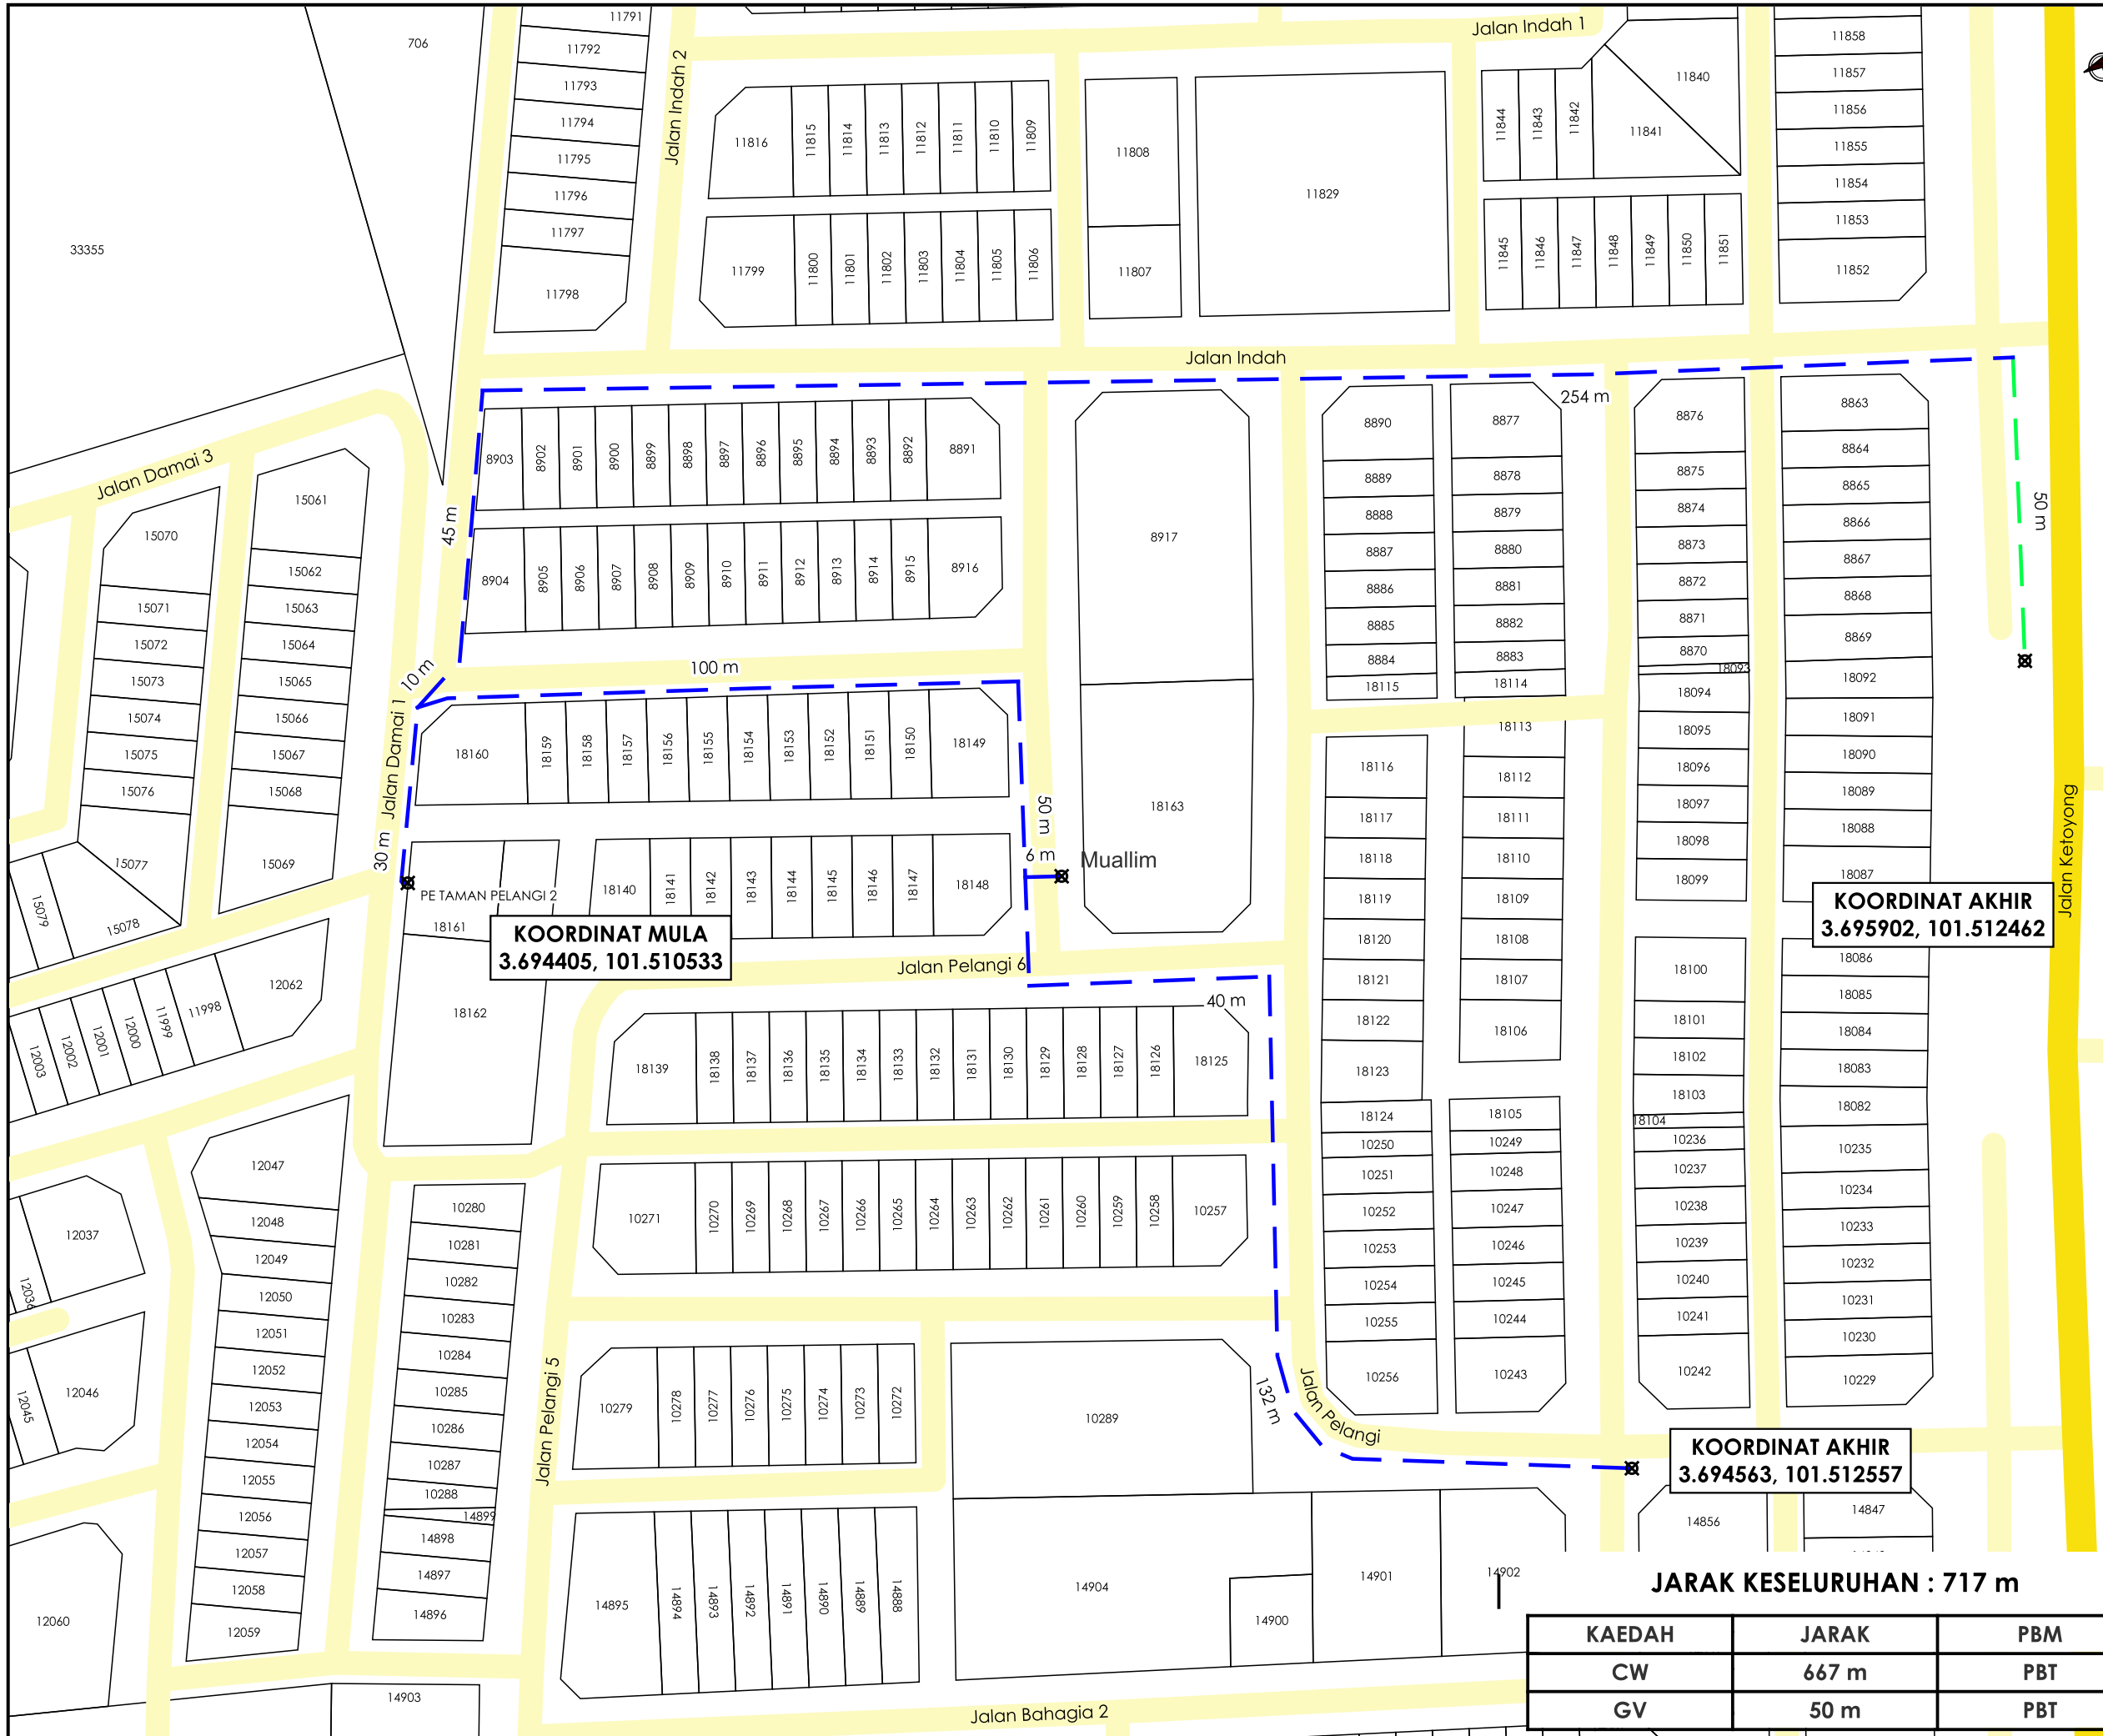

**KORIDOR
UTILITI**
DARUL RIDZUAN

**TENAGA
NASIONAL**

**BEKALAN ELEKTRIK KE CADANGAN MEMBINA SKIM
PERUMAHAN DAN PERNIAGAAN YANG MENGANDUNGI: A)
FASA 2: 11 UNIT KEDAI/PEJABAT 2 TINGKAT DI ATAS
PT.14031-PT.14841 DAN 28 UNIT RUMAH TERES 2 TINGKAT DI
ATAS PT.40005, PT.40006, PT.40007, PT14844-PT.14851,
PT14854-PT.14861, PT.14865-PT.14873 DI ATAS LOT 275,
JALAN KETOYONG, TAMAN PELANGI, TANJUNG MALIM,
MUKIM HULU BERNAM TIMUR, DAERAH BATANG PADANG,
PERAK DARUL RIDZUAN UNTUK TETUAN CRESCENT TERRACE
SDN. BHD.**

PELAN IZIN LALU

**NO FAIL RUJUKAN
KUDR/TNBB/A/04/25/0369**

TAJUK PERMOHONAN
 BEKALAN ELEKTRIK KE CADANGAN MEMBINA SKIM PERUMAHAN DAN PERNIAGAAN YANG MENGANUNGI: A) FASA 2: 11 UNIT KEDAI/PEJABAT 2 TINGKAT DI ATAS PT.14031-PT.14841 DAN 28 UNIT RUMAH TERES 2 TINGKAT DI ATAS PT.40005, PT.40006, PT.40007, PT.14844-PT.14851, PT.14854-PT.14861, PT.14865-PT.14873 DI ATAS LOT 275, JALAN KETOYONG, TAMAN PELANGI, TANJUNG MALIM, MUKIM HULU BERNAME, DAERAH BATANG PADANG, PERAK DARUL RIDZUAN UNTUK TETUAN CRESCENT TERRACE SDN. BHD.

- PETUNJUK**
- JALAN JKR
 - JALAN PBT
 - CARRIAGE WAY
 - GRASS VERGE
 - TITIK MULA/AKHIR

PIHAK BERKUASA MELULUS
MAJLIS DAERAH TANJUNG MALIM

PENYEDIA UTILITI
TENAGA NASIONAL

JENIS PELAN	PELAN IZIN LALU
DILUKIS OLEH	NUR FAKIHAH
TARIKH	2025-04-30
DISEMAK & DISAHKAN	GS ADNIN FARAHEM
TARIKH	2025-04-30
MUKA SURAT	1/1
NO FAIL RUJUKAN	PINDAAN
KUDR/TNBB/A/04/25/0369	00

JARAK KESELURUHAN : 717 m

KAEDAH	JARAK	PBM
CW	667 m	PBT
GV	50 m	PBT

*PENGUKURAN BERDASARKAN JARAK SATELIT