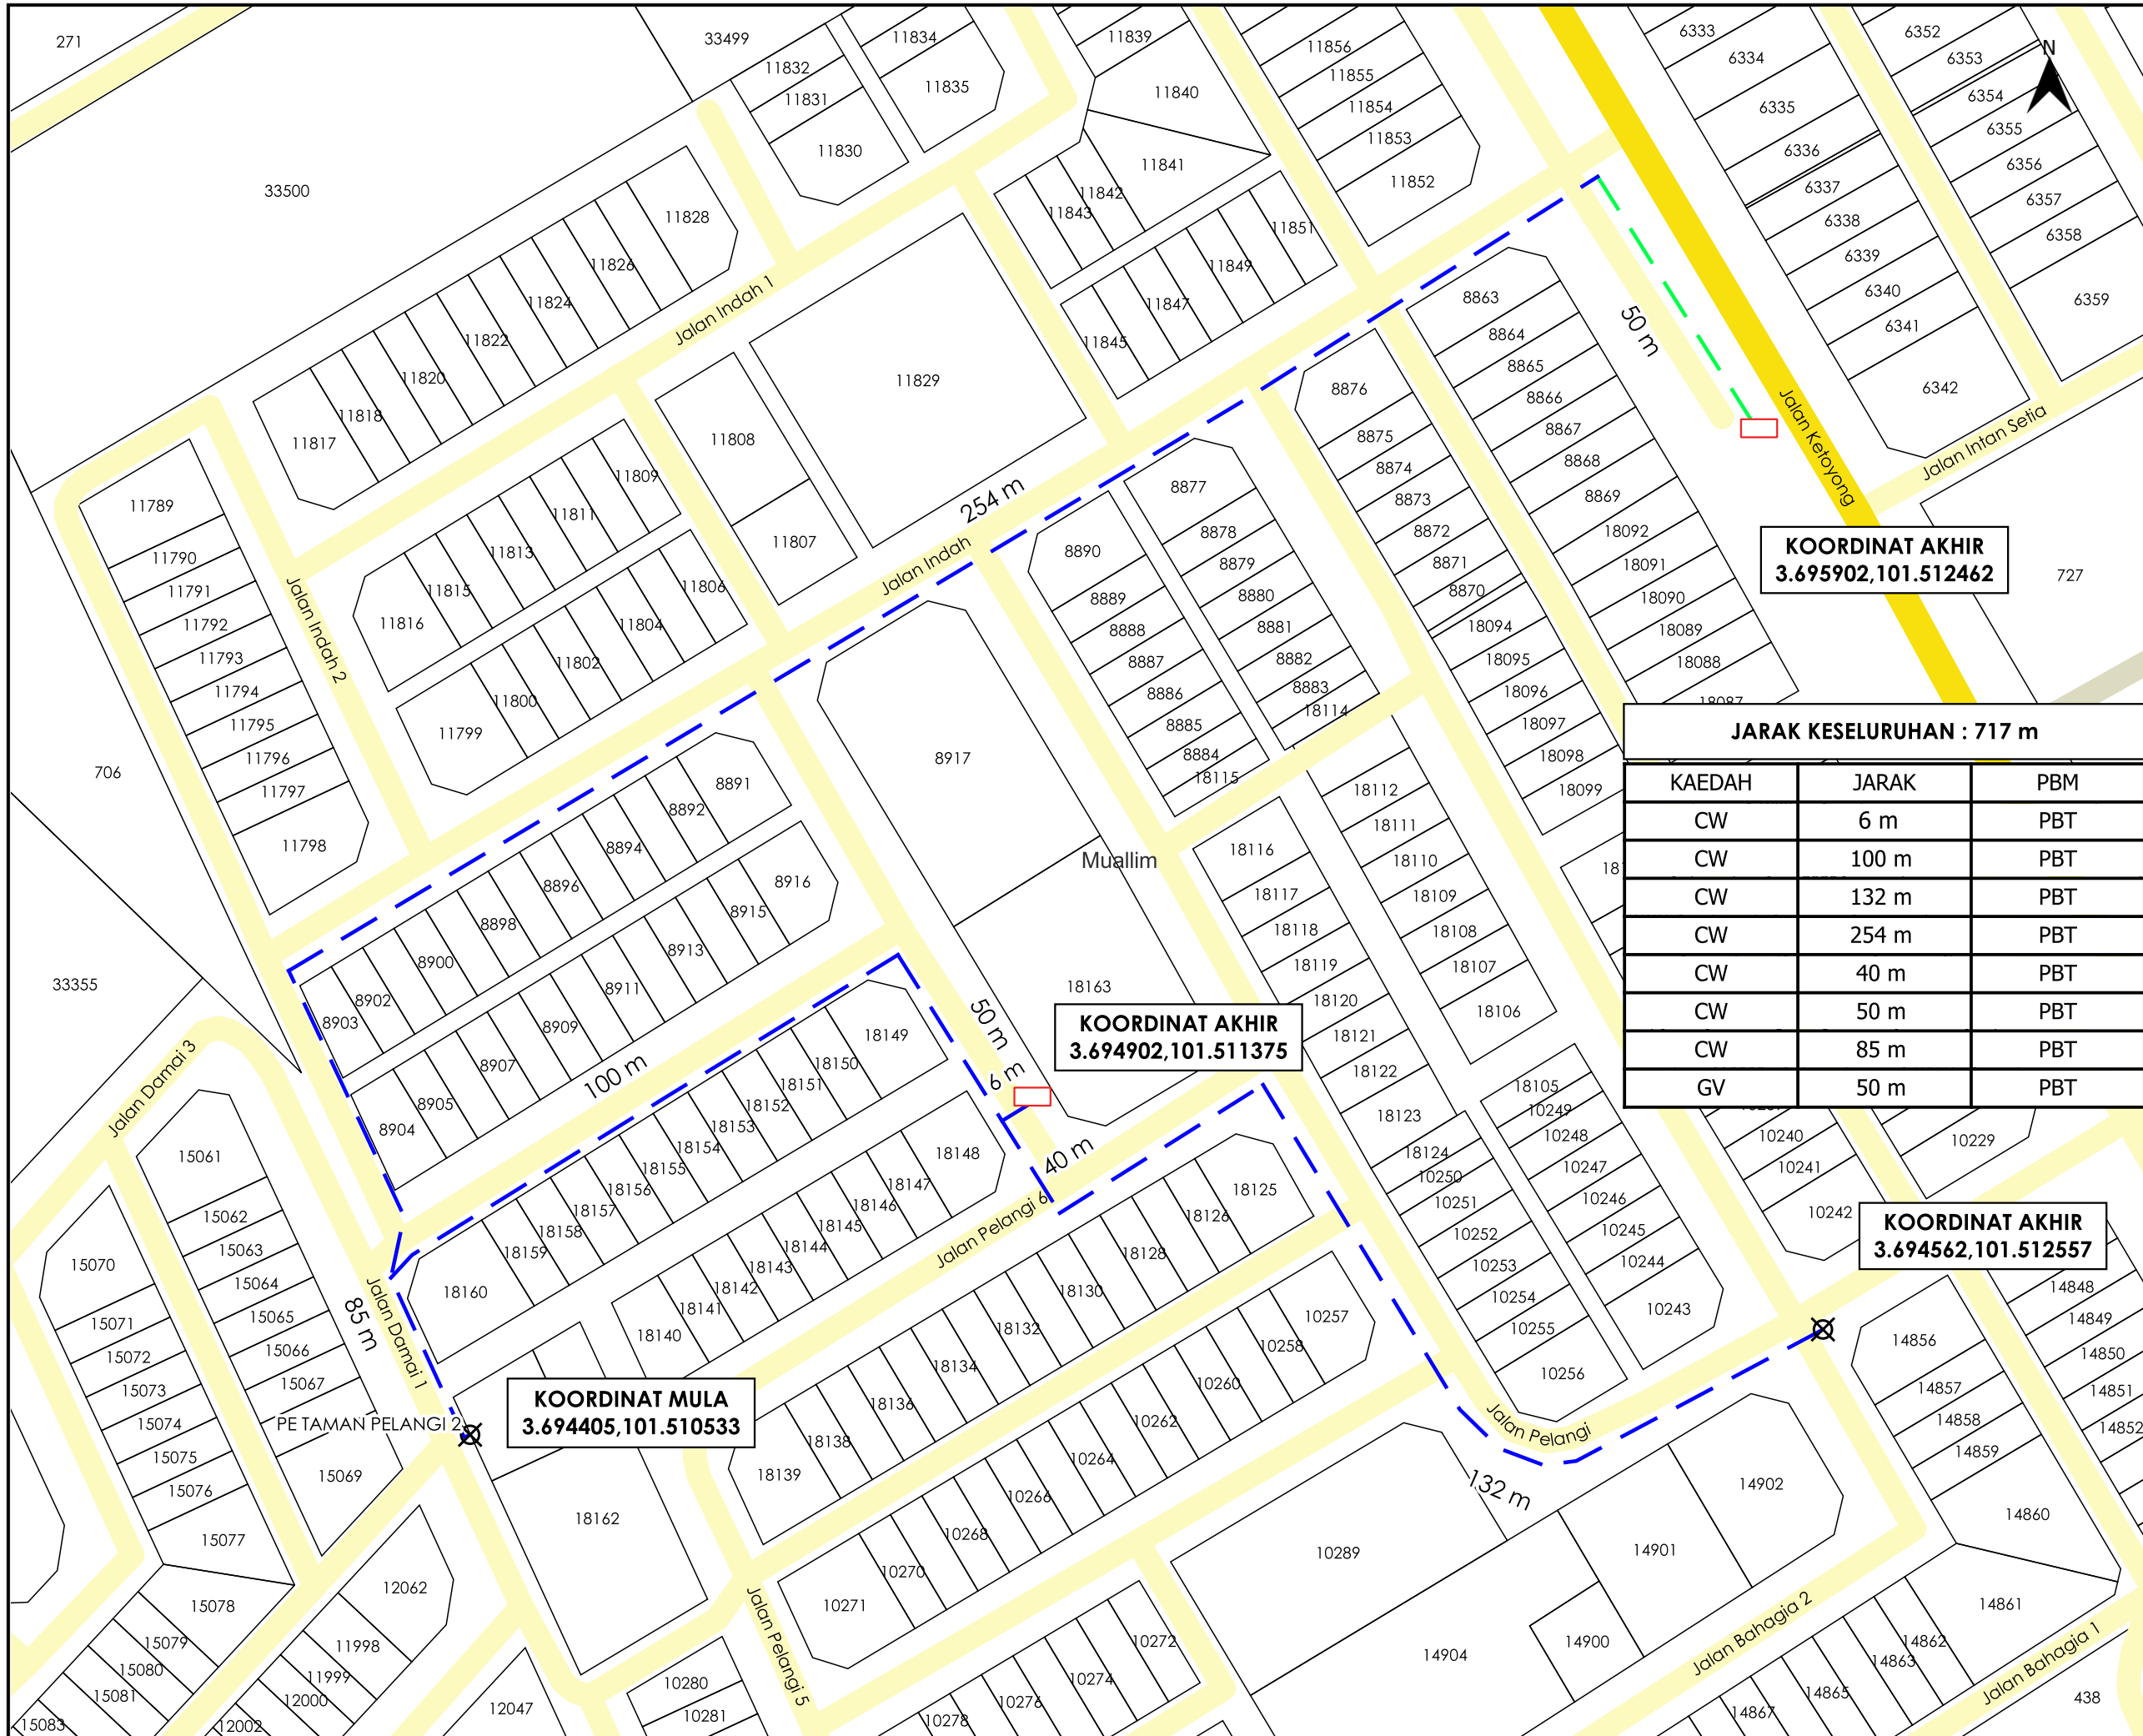

**KORIDOR
UTILITI**
DARUL RIDZUAN

**TENAGA
NASIONAL**

**BEKALAN ELEKTRIK KE CADANGAN MEMBINA SKIM
PERUMAHAN DAN PERNIAGAAN YANG MENGANDUNGI: A)
FASA 2: 11 UNIT KEDAI/PEJABAT 2 TINGKAT DI ATAS
PT.14031-PT.14841 DAN 28 UNIT RUMAH TERES 2 TINGKAT DI
ATAS PT.40005, PT.40006, PT.40007, PT14844-PT.14851,
PT14854-PT.14861, PT.14865-PT.14873 DI ATAS LOT 275,
JALAN KETOYONG, TAMAN PELANGI, TANJUNG MALIM,
MUKIM HULU BERNAM TIMUR, DAERAH BATANG PADANG,
PERAK DARUL RIDZUAN UNTUK TETUAN CRESCENT TERRACE
SDN. BHD.**

PELAN IZIN LALU

PINDAAN 1

**NO FAIL RUJUKAN
KUDR/TNBB/A/04/25/0369**

TAJUK PERMOHONAN
 BEKALAN ELEKTRIK KE CADANGAN MEMBINA SKIM PERUMAHAN DAN PERNIAGAAN YANG MENDUNGGI:
 A) FASA 2: 11 UNIT KEDAI/PEJABAT 2 TINGKAT DI ATAS PT.14031-PT.14841 DAN 28 UNIT RUMAH TERES 2 TINGKAT DI ATAS PT.40005, PT.40006, PT.40007, PT.14844-PT.14851, PT.14854-PT.14861, PT.14865-PT.14873 DI ATAS LOT 275, JALAN KETOYONG, TAMAN PELANGI, TANJUNG MALIM, MUKIM HULU BERNAM TIMUR, DAERAH BATANG PADANG, PERAK DARUL RIDZUAN UNTUK TETUAN CRESCENT TERRACE SDN. BHD.

KOORDINAT AKHIR
 3.695902,101.512462

JARAK KESELURUHAN : 717 m

KAEDAH	JARAK	PBM
CW	6 m	PBT
CW	100 m	PBT
CW	132 m	PBT
CW	254 m	PBT
CW	40 m	PBT
CW	50 m	PBT
CW	85 m	PBT
GV	50 m	PBT

KOORDINAT AKHIR
 3.694902,101.511375

KOORDINAT AKHIR
 3.694562,101.512557

KOORDINAT MULA
 3.694405,101.510533

PETUNJUK

- JALAN JKR
- JALAN PBT
- JALAN PERSENDIRIAN
- CARRIAGE WAY
- GRASS VERGE
- KABINET CADANGAN
- TITIK MULA AKHIR

PIHAK BERKUASA MELULUS
MAJLIS DAERAH TANJUNG MALIM