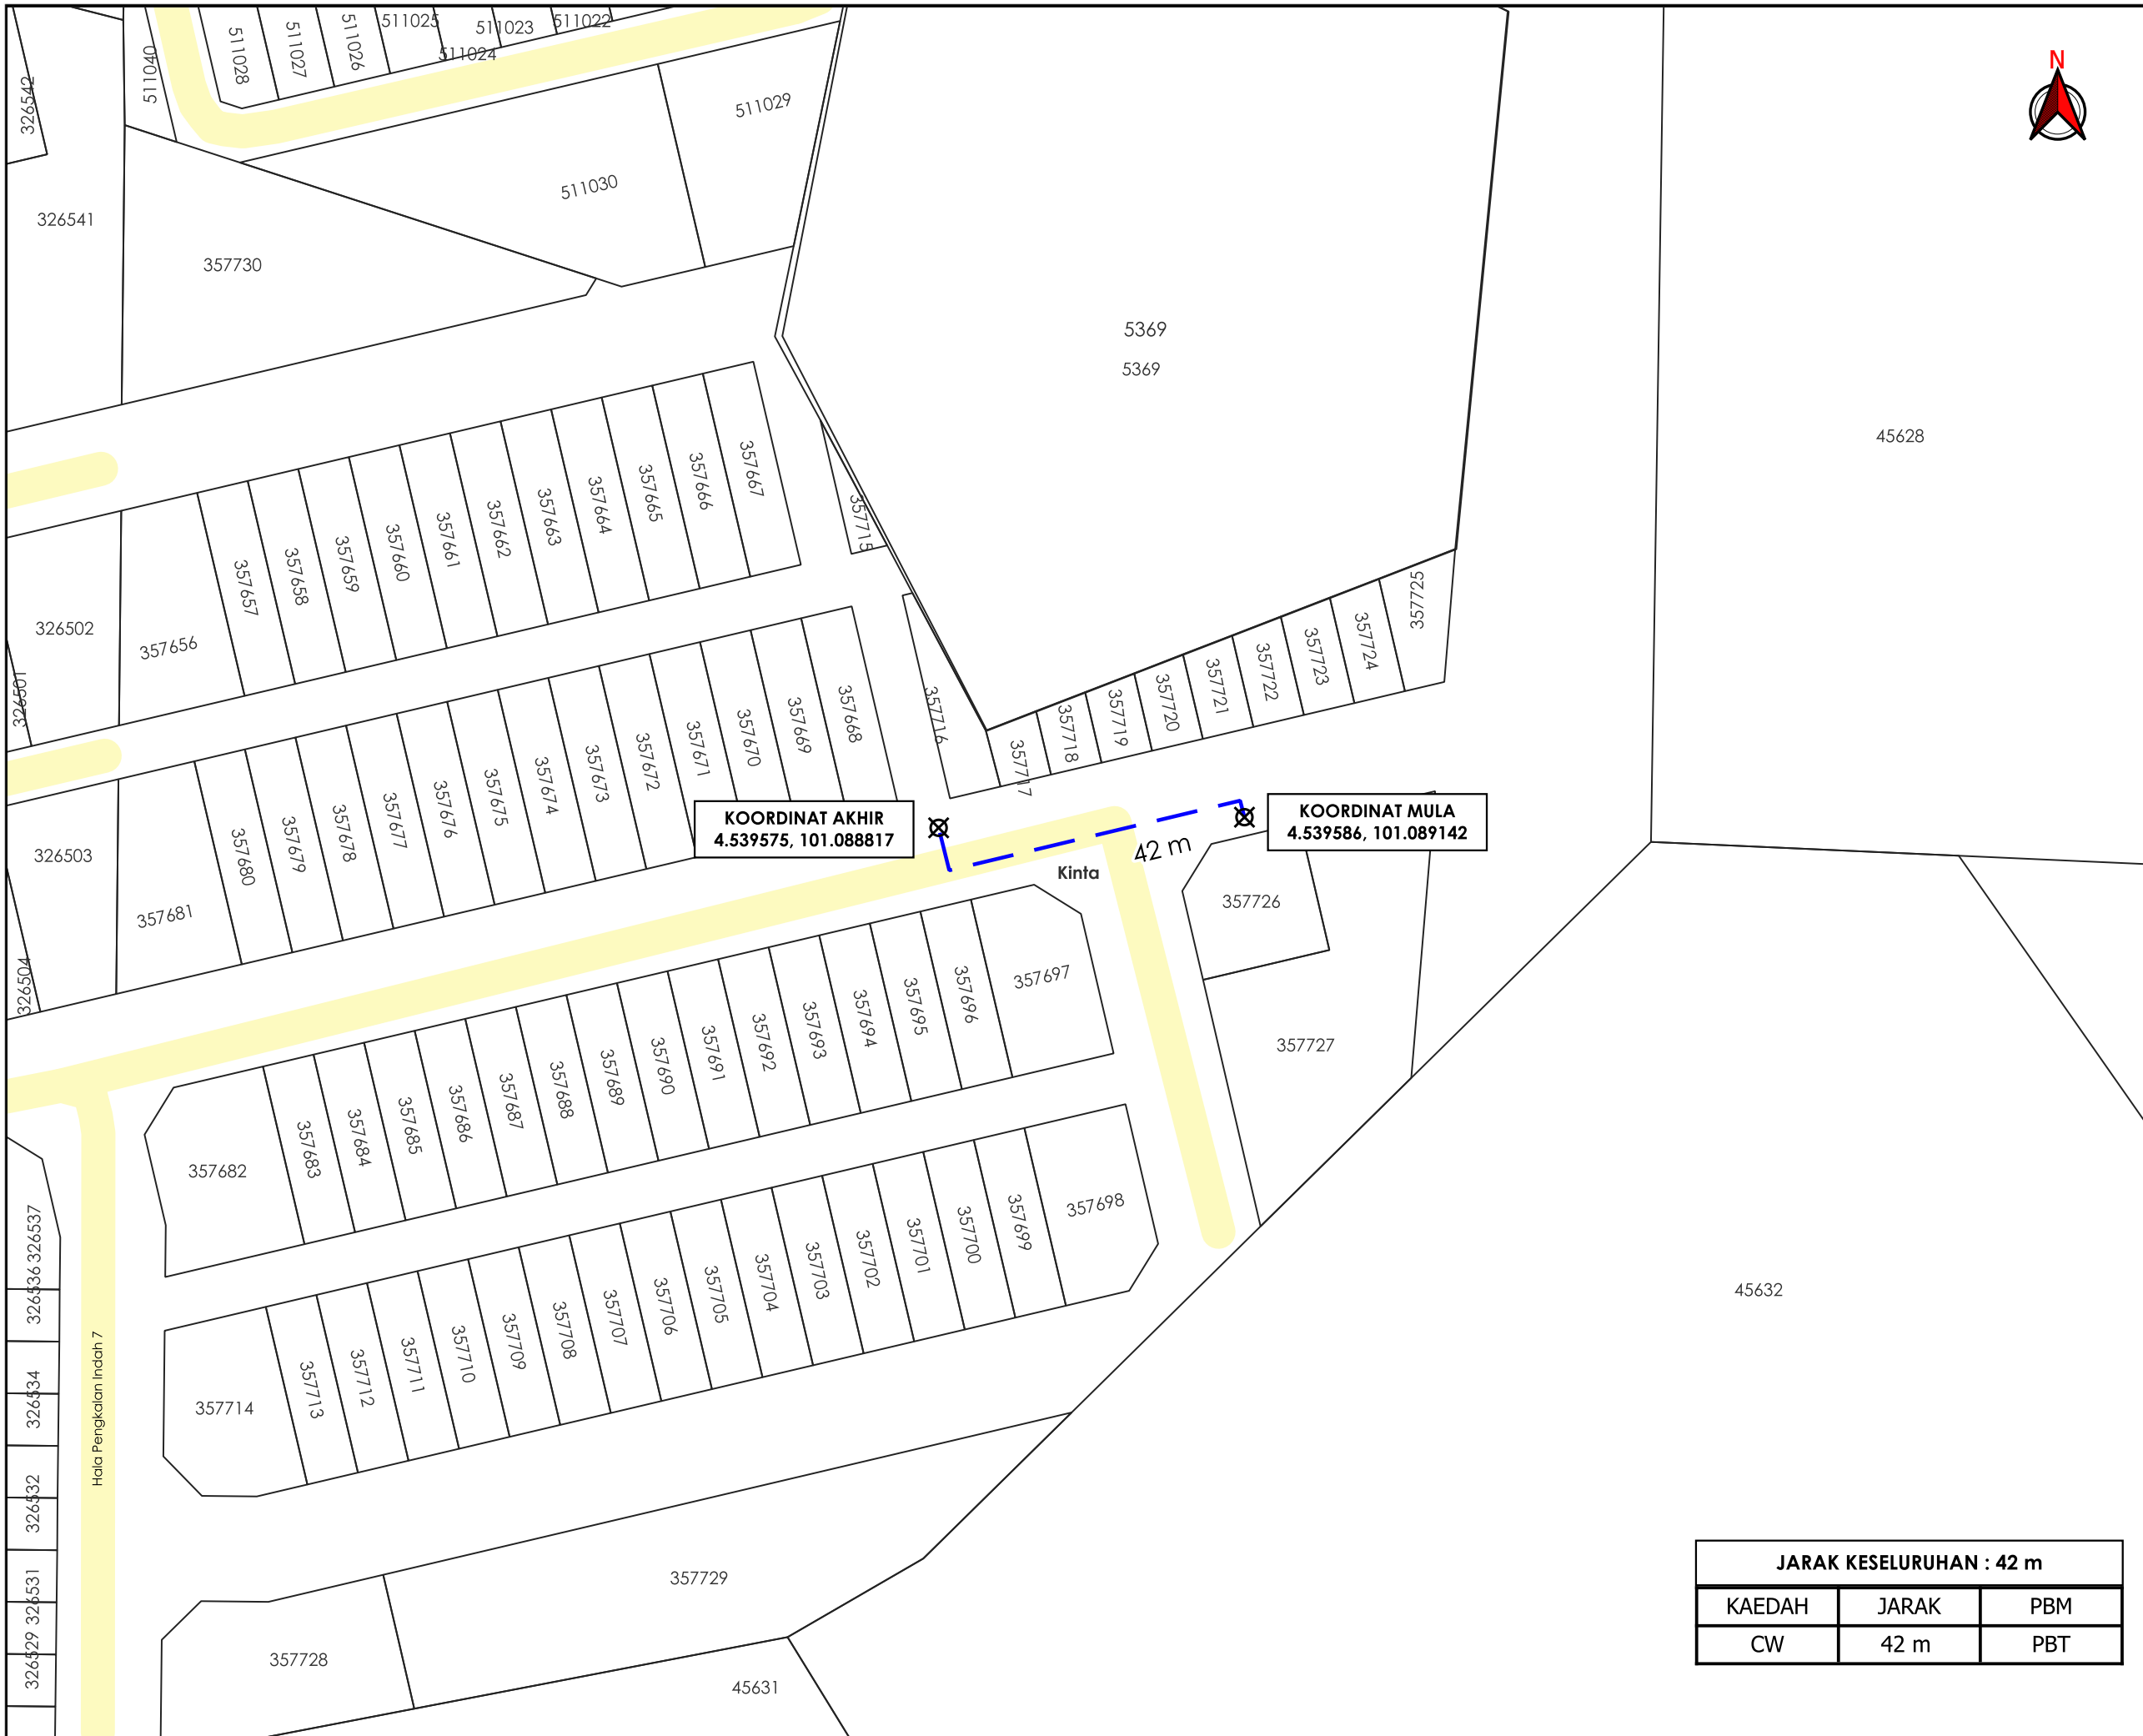

**KORIDOR
UTILITI**
DARUL RIDZUAN

**TENAGA
NASIONAL**

**CADANGAN PEMBINAAN SKIM PERUMAHAN YANG MENGANDUNGI: I. 16 UNIT RUMAH TERES SETINGKAT (JENIS 'A') DI ATAS LOT 357699 - LOT 357714
II. 16 UNIT RUMAH TERES SETINGKAT (JENIS 'A') DI ATAS LOT 357682 - LOT 357697
III. 14 UNIT RUMAH TERES SETINGKAT (JENIS 'B') DI ATAS LOT 357668 – LOT 357681
IV. 10 UNIT RUMAH TERES SETINGKAT (JENIS 'B') DI ATAS LOT 357656 – LOT 357665 MUKIM HULU KINTA, DAERAH KINTA, PERAK DARUL RIDZUAN UNTUK TETUAN: HELM CAPITAL SDN. BHD. - FASA 3: 14 UNIT RUMAH TERES SETINGKAT (JENIS 'B') DI ATAS LOT 357668 – LOT 357681 - FASA 4: 10 UNIT RUMAH TERES SETINGKAT (JENIS 'B') DI ATAS LOT 357656 – LOT 357665**

PELAN IZIN LALU

**NO FAIL RUJUKAN
KUDR/TNBB/B/10/25/0856**

AGENSI PENYELARAS
KORIDOR UTILITI
 DARUL RIDZUAN

TAJUK PERMOHONAN
 CADANGAN PEMBINAAN SKIM PERUMAHAN YANG MENDUNGGI: I. 16 UNIT RUMAH TERES SETINGKAT (JENIS 'A') DI ATAS LOT 357699 - LOT 357714 II. 16 UNIT RUMAH TERES SETINGKAT (JENIS 'A') DI ATAS LOT 357682 - LOT 357697 III. 14 UNIT RUMAH TERES SETINGKAT (JENIS 'B') DI ATAS LOT 357668 - LOT 357681 IV. 10 UNIT RUMAH TERES SETINGKAT (JENIS 'B') DI ATAS LOT 357656 - LOT 357665 MUKIM HULU KINTA, DAERAH KINTA, PERAK DARUL RIDZUAN UNTUK TETUAN: HELM CAPITAL SDN. BHD. - FASA 3: 14 UNIT RUMAH TERES SETINGKAT (JENIS 'B') DI ATAS LOT 357668 - LOT 357681 - FASA 4: 10 UNIT RUMAH TERES SETINGKAT (JENIS 'B') DI ATAS LOT 357656 - LOT 357665

- PETUNJUK**
- JALAN PBT
 - CARRIAGE WAY
 - TITIK MULA AKHIR

PIHAK BERKUASA MELULUS	
	MAJLIS BANDARAYA IPOH

JARAK KESELURUHAN : 42 m		
KAEDAH	JARAK	PBM
CW	42 m	PBT

JENIS PELAN	PELAN IZIN LALU
PELUKIS PELAN	ADIB FARHAN
TARIKH DIKELUARKAN	2025-10-09
MUKA SURAT	1/1
NO FAIL RUJUKAN	PINDAAN
KUDR/TNBB/B/10/25/0856	00

***PENGUKURAN BERDASARKAN JARAK SATELIT**