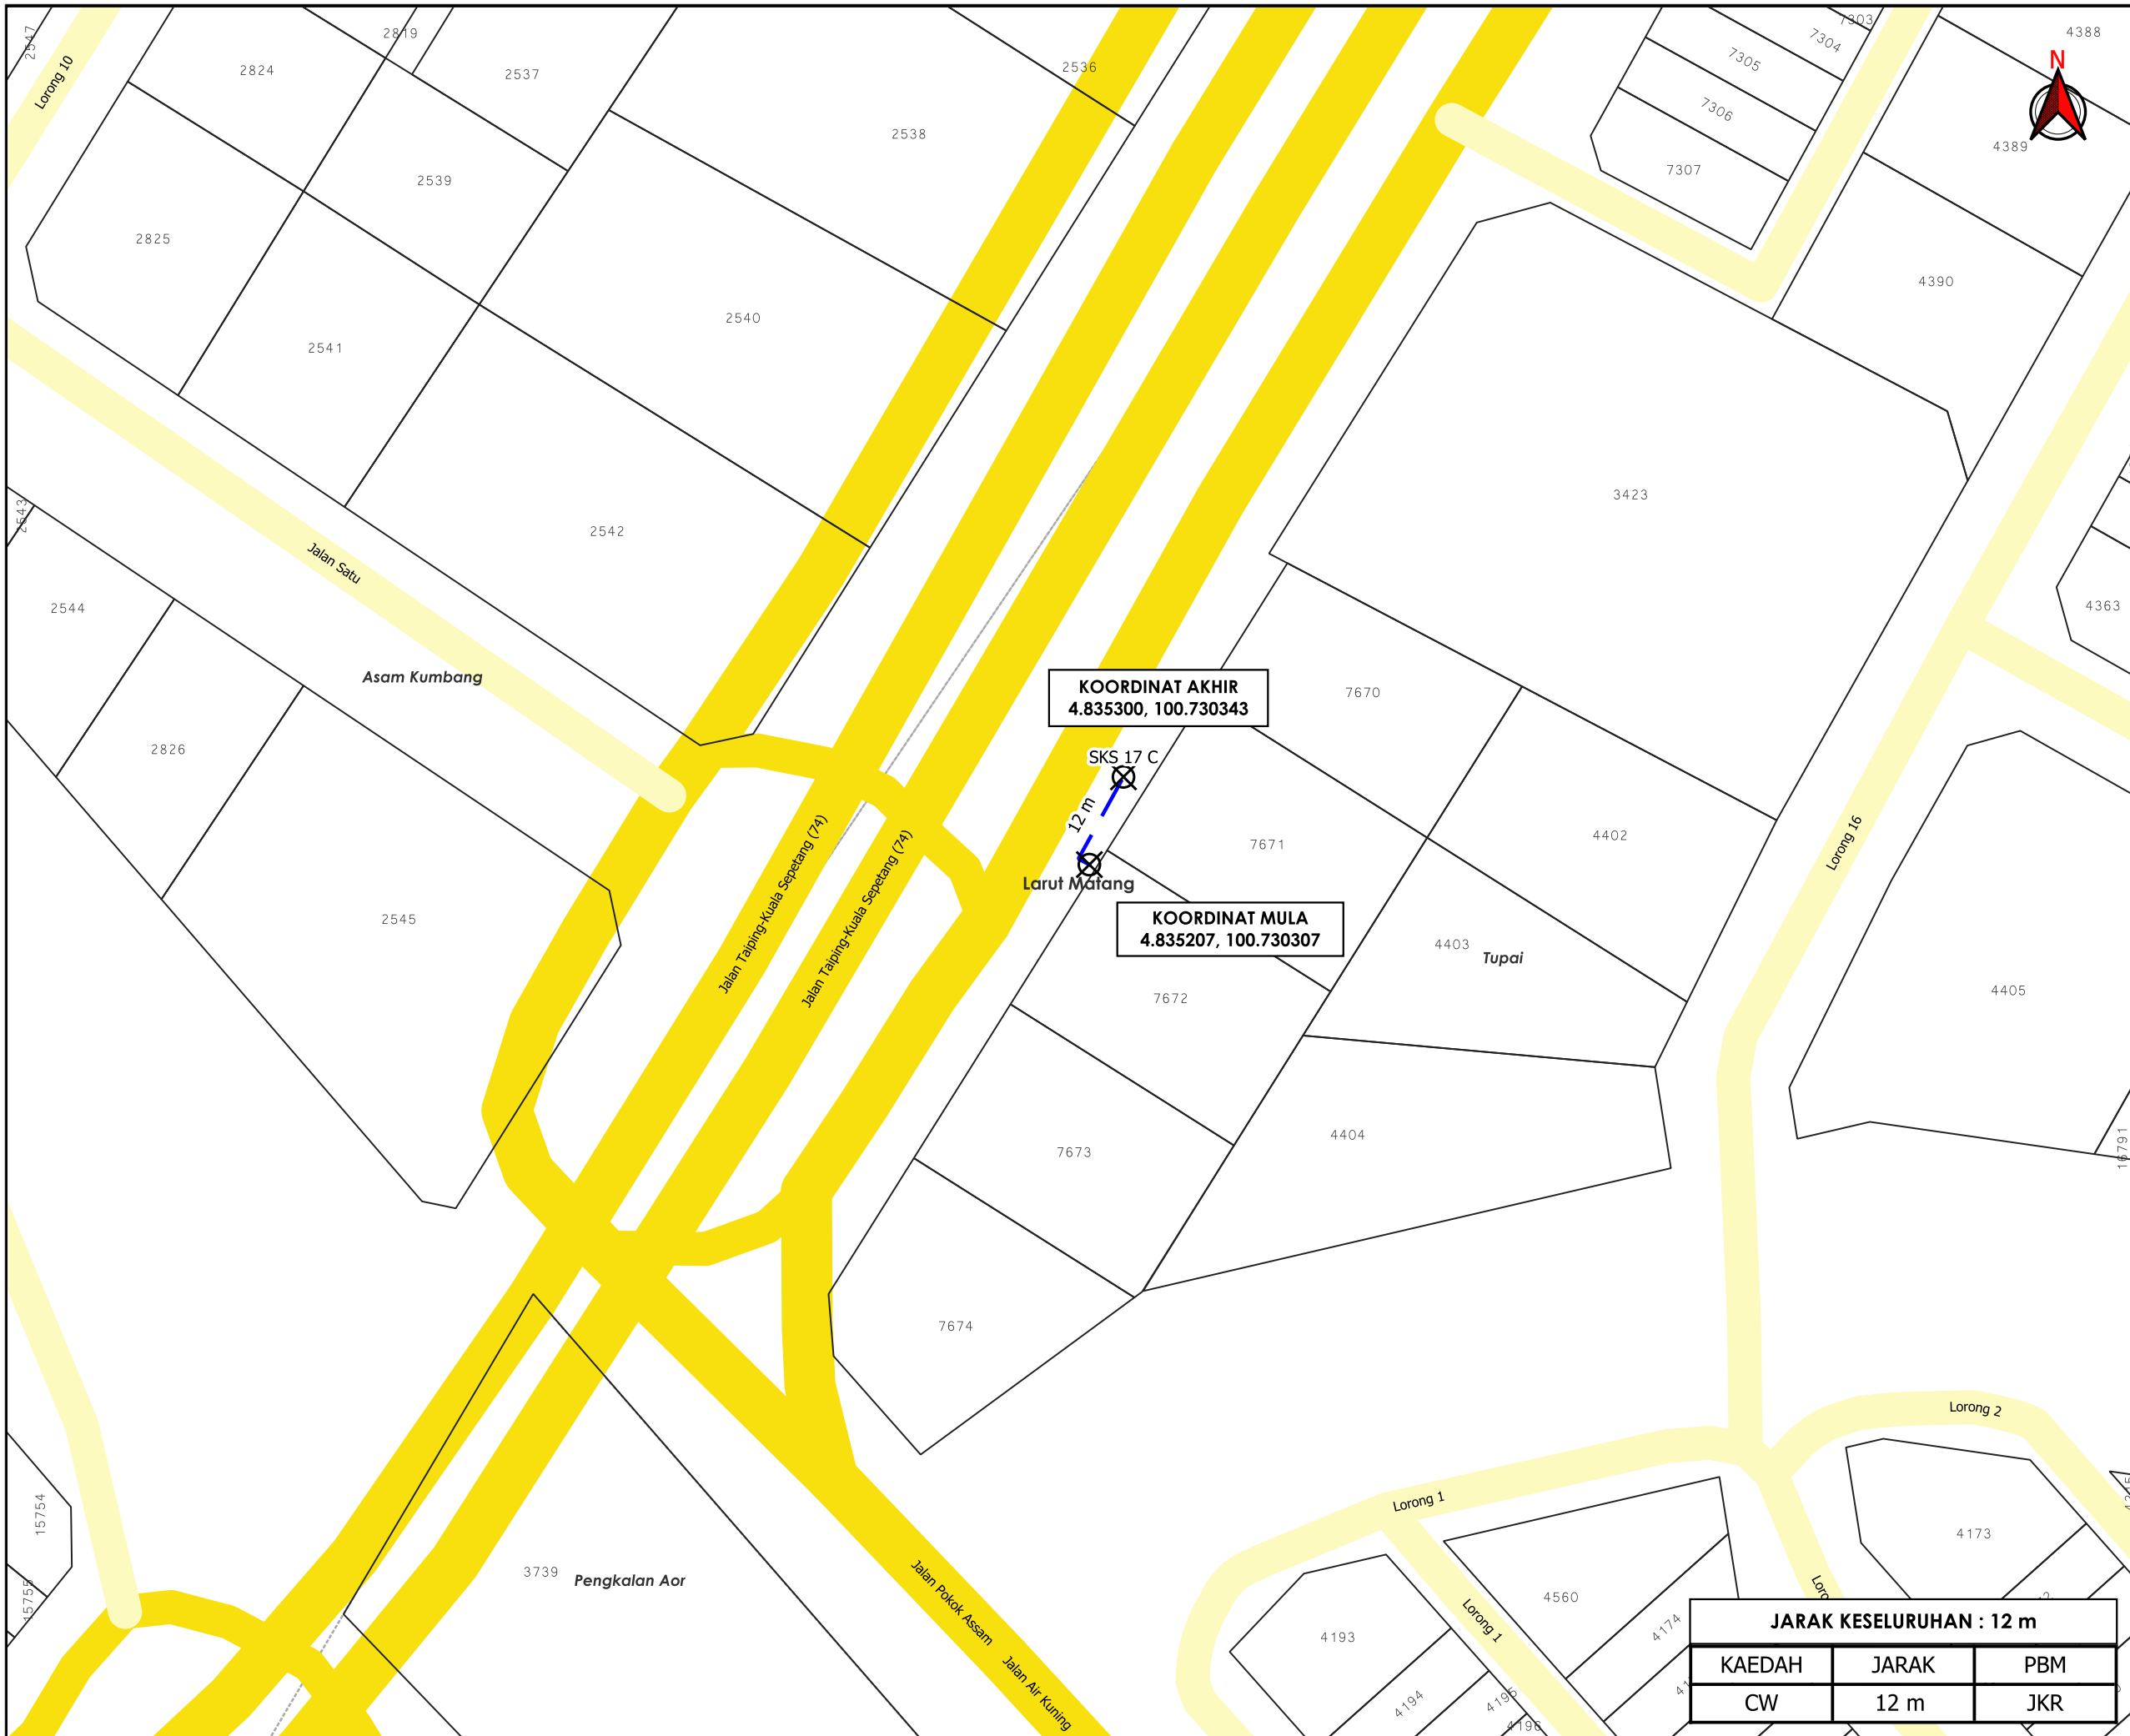

**KORIDOR
UTILITI**
DARUL RIDZUAN

**TENAGA
NASIONAL**

**BEKALAN ELEKTRIK "UPGRADE" 3 FASA DI KEDIAMAN NO. 259, TAMAN
SRI KOTA, 34000 TAIPING TETUAN LIM SENG LEE**

PELAN IZIN LALU

**NO FAIL RUJUKAN
KUDR/TNBB/B/09/25/0799**

TAJUK PERMOHONAN
 BEKALAN ELEKTRIK "UPGRADE" 3 FASA DI
 KEDIAMAN NO. 259, TAMAN SRI KOTA, 34000
 TAIPING TETUAN LIM SENG LEE

PETUNJUK

	JALAN JKR
	JALAN PBT
	CARRIAGE WAY
	TITIK MULA AKHIR

PIHAK BERKUASA MELULUS

	JABATAN KERJA RAYA LARUT MATANG & SELAMA
--	---

JENIS PELAN	PELAN IZIN LALU
PELUKIS PELAN	ADIB FARHAN
TARIKH DIKELUARKAN	2025-09-08
MUKA SURAT	1/1
NO FAIL RUJUKAN	PINDAAN
KUDR/TNBB/B/09/25/0799	00

JARAK KESELURUHAN : 12 m