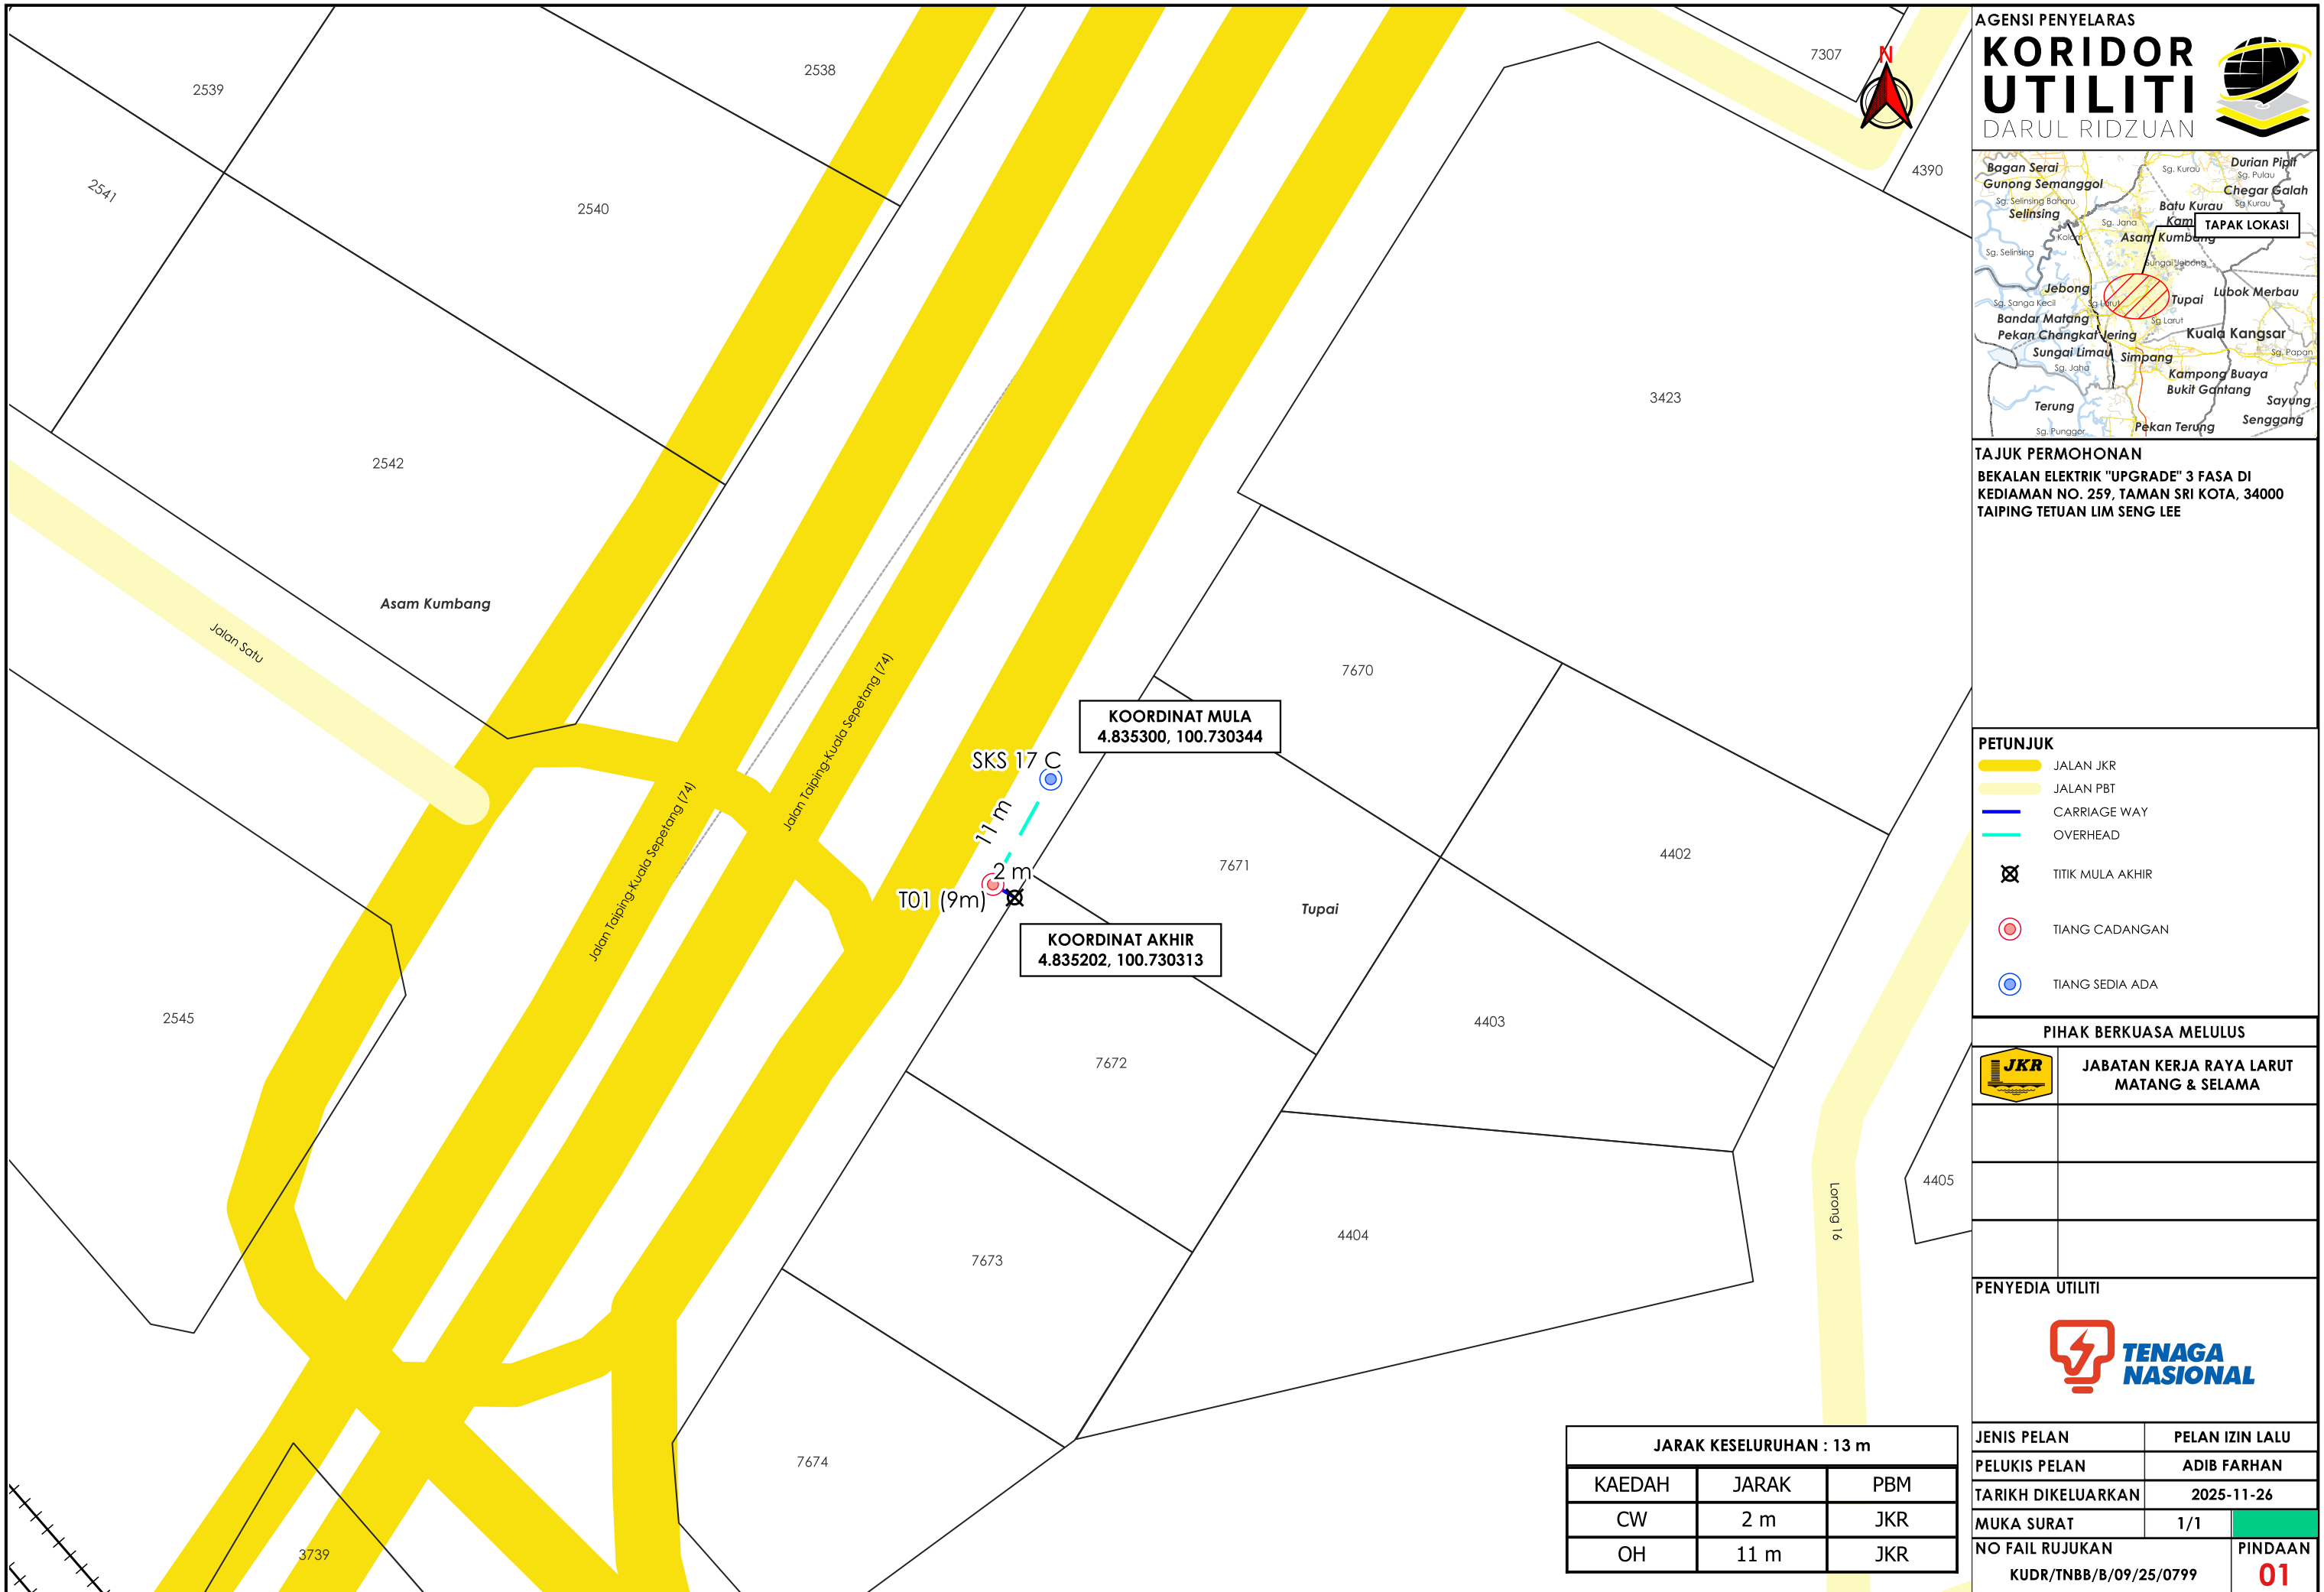

**KORIDOR
UTILITI**
DARUL RIDZUAN

**TENAGA
NASIONAL**

**BEKALAN ELEKTRIK "UPGRADE" 3 FASA DI KEDIAMAN NO. 259, TAMAN
SRI KOTA, 34000 TAIPING TETUAN LIM SENG LEE**

**PELAN IZIN LALU
(PINDAAN 01)**

**NO FAIL RUJUKAN
KUDR/TNBB/B/09/25/0799**

TAJUK PERMOHONAN
 BEKALAN ELEKTRIK "UPGRADE" 3 FASA DI
 KEDIAMAN NO. 259, TAMAN SRI KOTA, 34000
 TAIPING TETUAN LIM SENG LEE

PETUNJUK

	JALAN JKR
	JALAN PBT
	CARRIAGE WAY
	OVERHEAD
	TITIK MULA AKHIR
	TIANG CADANGAN
	TIANG SEDIA ADA

PIHAK BERKUASA MELULUS

	JABATAN KERJA RAYA LARUT MATANG & SELAMA

JARAK KESELURUHAN : 13 m		
KAEDAH	JARAK	PBM
CW	2 m	JKR
OH	11 m	JKR

JENIS PELAN	PELAN IZIN LALU
PELUKIS PELAN	ADIB FARHAN
TARIKH DIKELUARKAN	2025-11-26
MUKA SURAT	1/1
NO FAIL RUJUKAN KUDR/TNBB/B/09/25/0799	PINDAAN 01

***PENGUKURAN BERDASARKAN JARAK SATELIT**