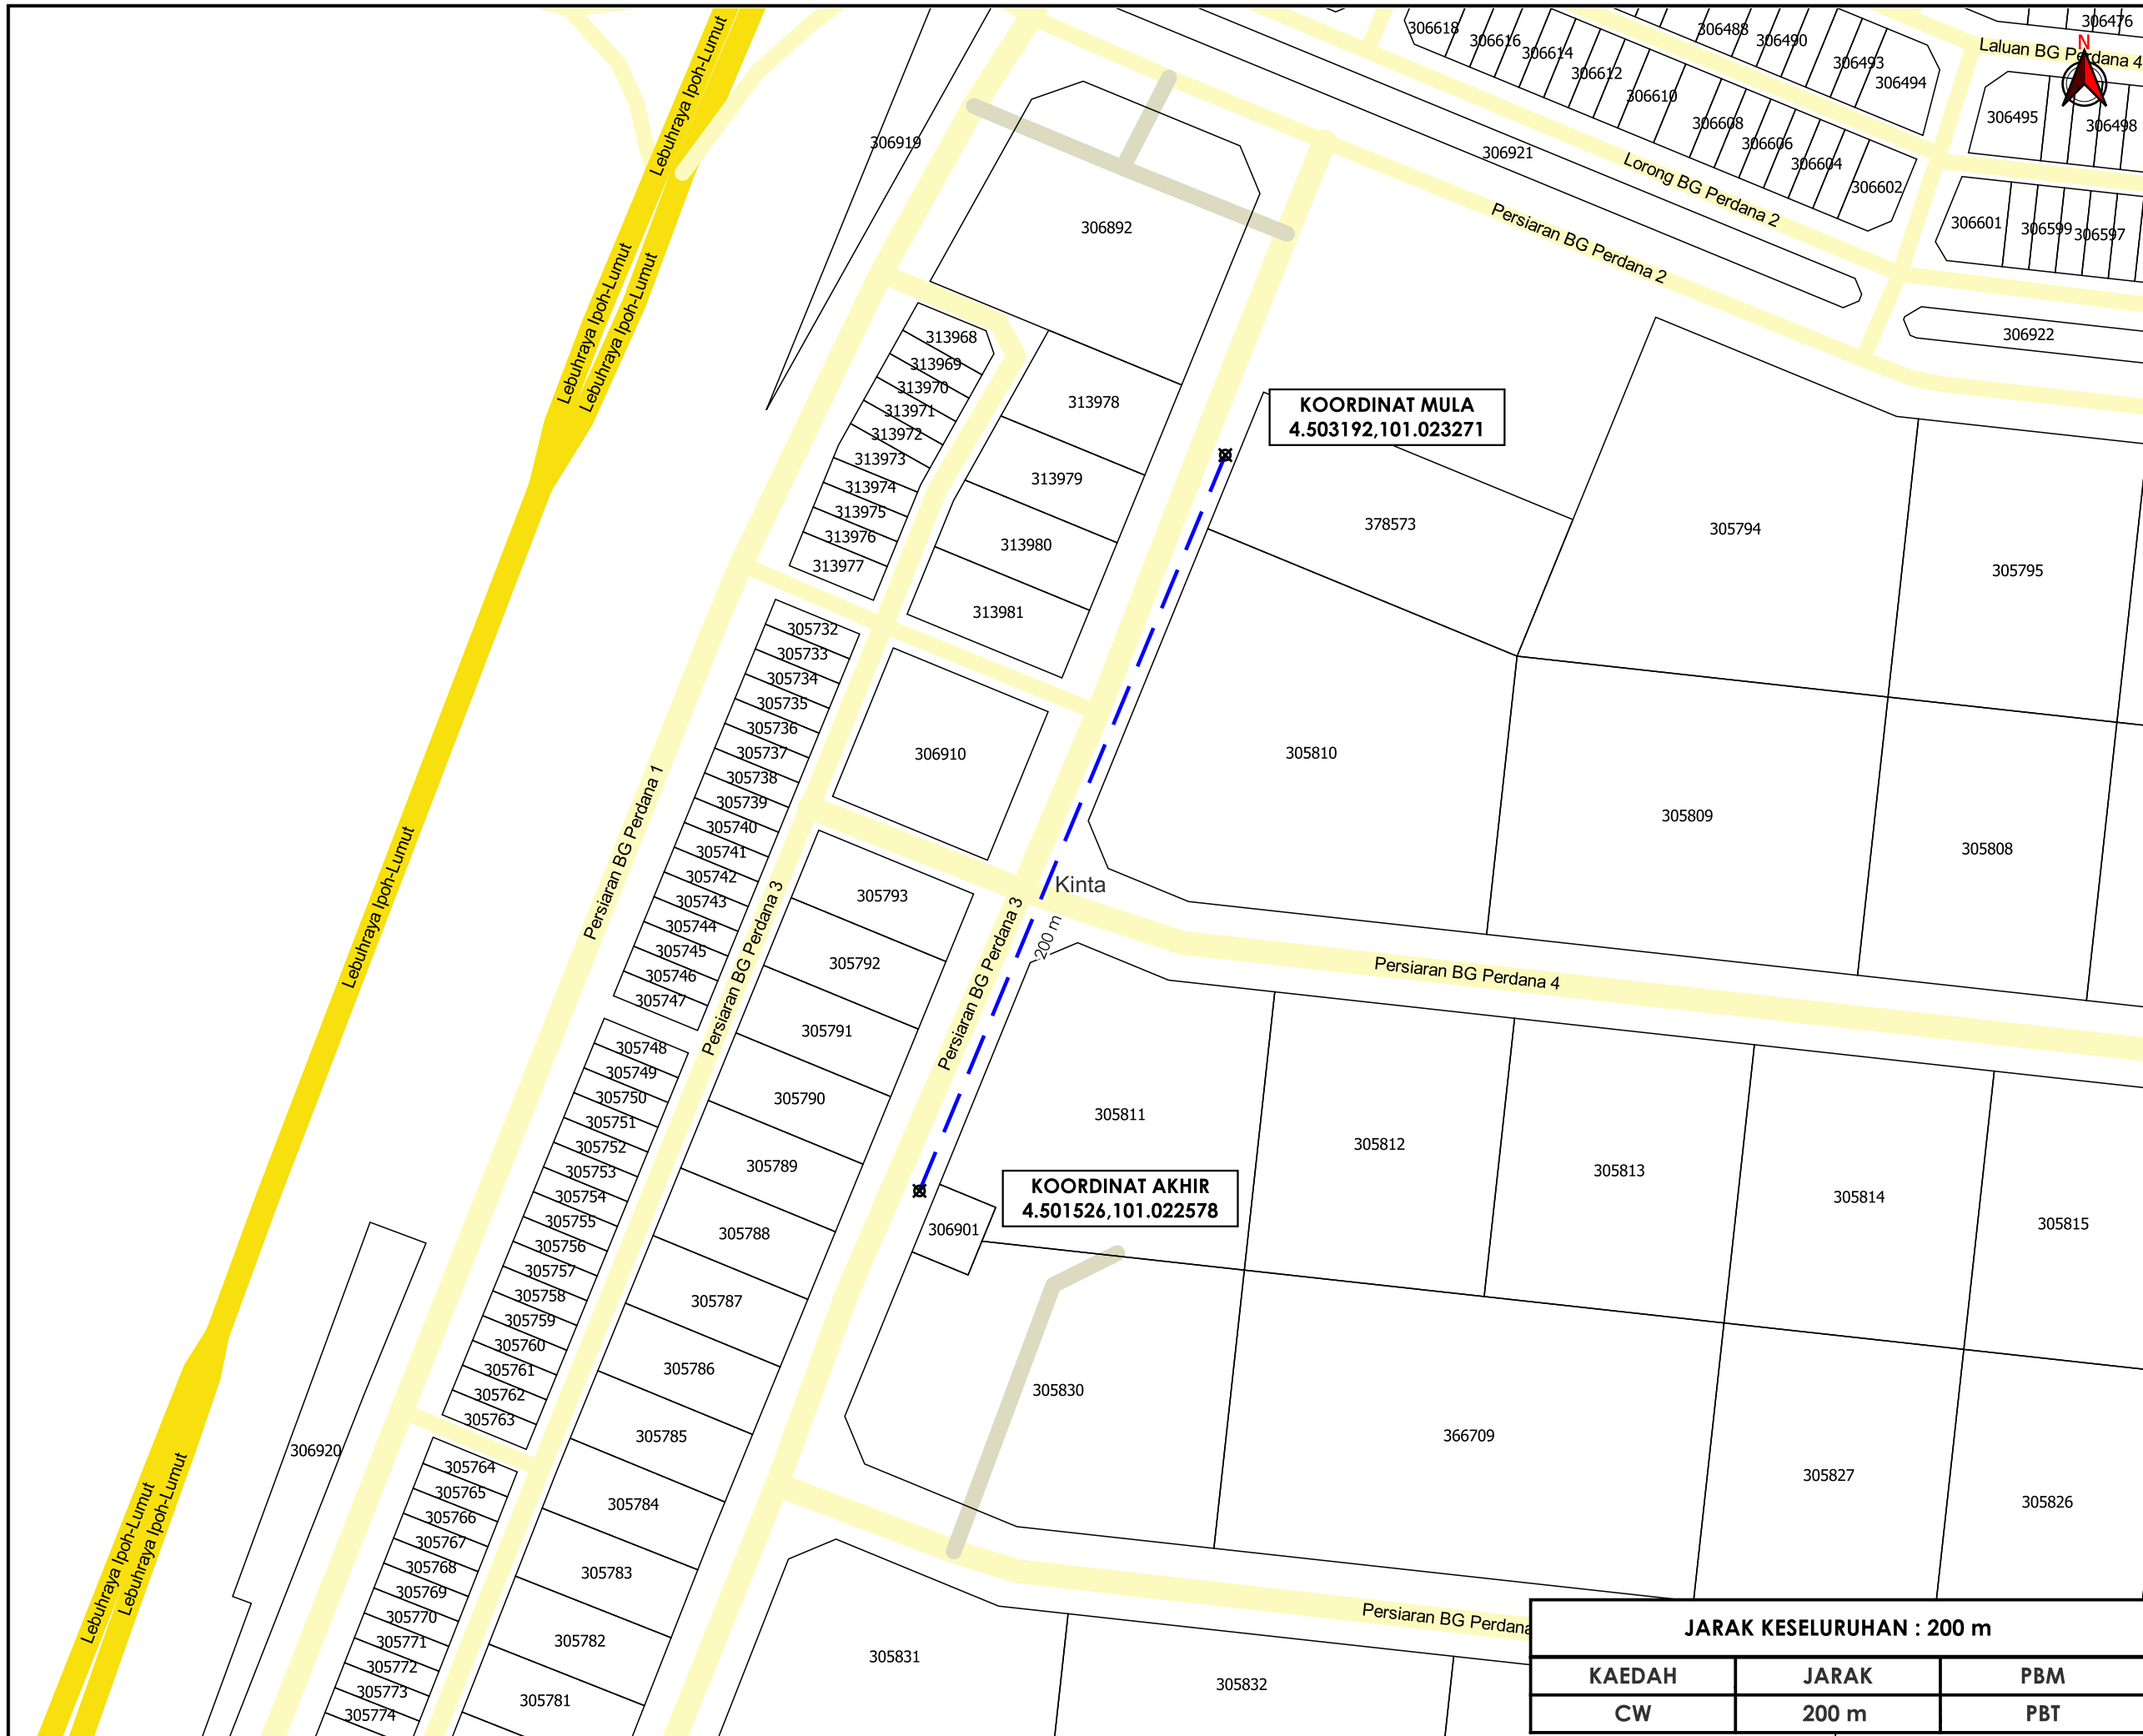

**KORIDOR
UTILITI**
DARUL RIDZUAN

**TENAGA
NASIONAL**

**PERMOHONAN CADANGAN BEKALAN ELEKTRIK DI ATAS LOT
306909, PERSIARAN BATU GAJAH PERDANA 3, TAMAN BATU
GAJAH PERDANA, 31550 PUSING, PERAK DARUL RIDZUAN
UNTUK TETUAN KINGROOF DESIGN**

PELAN IZIN LALU

**NO FAIL RUJUKAN
KUDR/TNBB/B/03/25/0255**

KOORDINAT MULA
4.503192,101.023271

KOORDINAT AKHIR
4.501526,101.022578

TAJUK PERMOHONAN
PERMOHONAN CADANGAN BEKALAN ELEKTRIK DI ATAS LOT 306909, PERSIARAN BATU GAJAH PERDANA 3, TAMAN BATU GAJAH PERDANA, 31550 PUSING, PERAK DARUL RIDZUAN UNTUK TETUAN KINGROOF DESIGN

- PETUNJUK**
- JALAN JKR
 - JALAN PBT
 - JALAN PERSENDIRIAN
 - - - CARRIAGE WAY
 - ⊠ TITIK MULA/AKHIR

PIHAK BERKUASA MELULUS
MAJLIS DAERAH BATU GAJAH

JENIS PELAN	PELAN IZIN LALU
PELUKIS PELAN	SYAHMIZA SUHAILA
TARIKH DIKELUARKAN	2025-03-25
MUKA SURAT	1/1
NO FAIL RUJUKAN	PINDAAN
KUDR/TNBB/B/03/25/0255	00