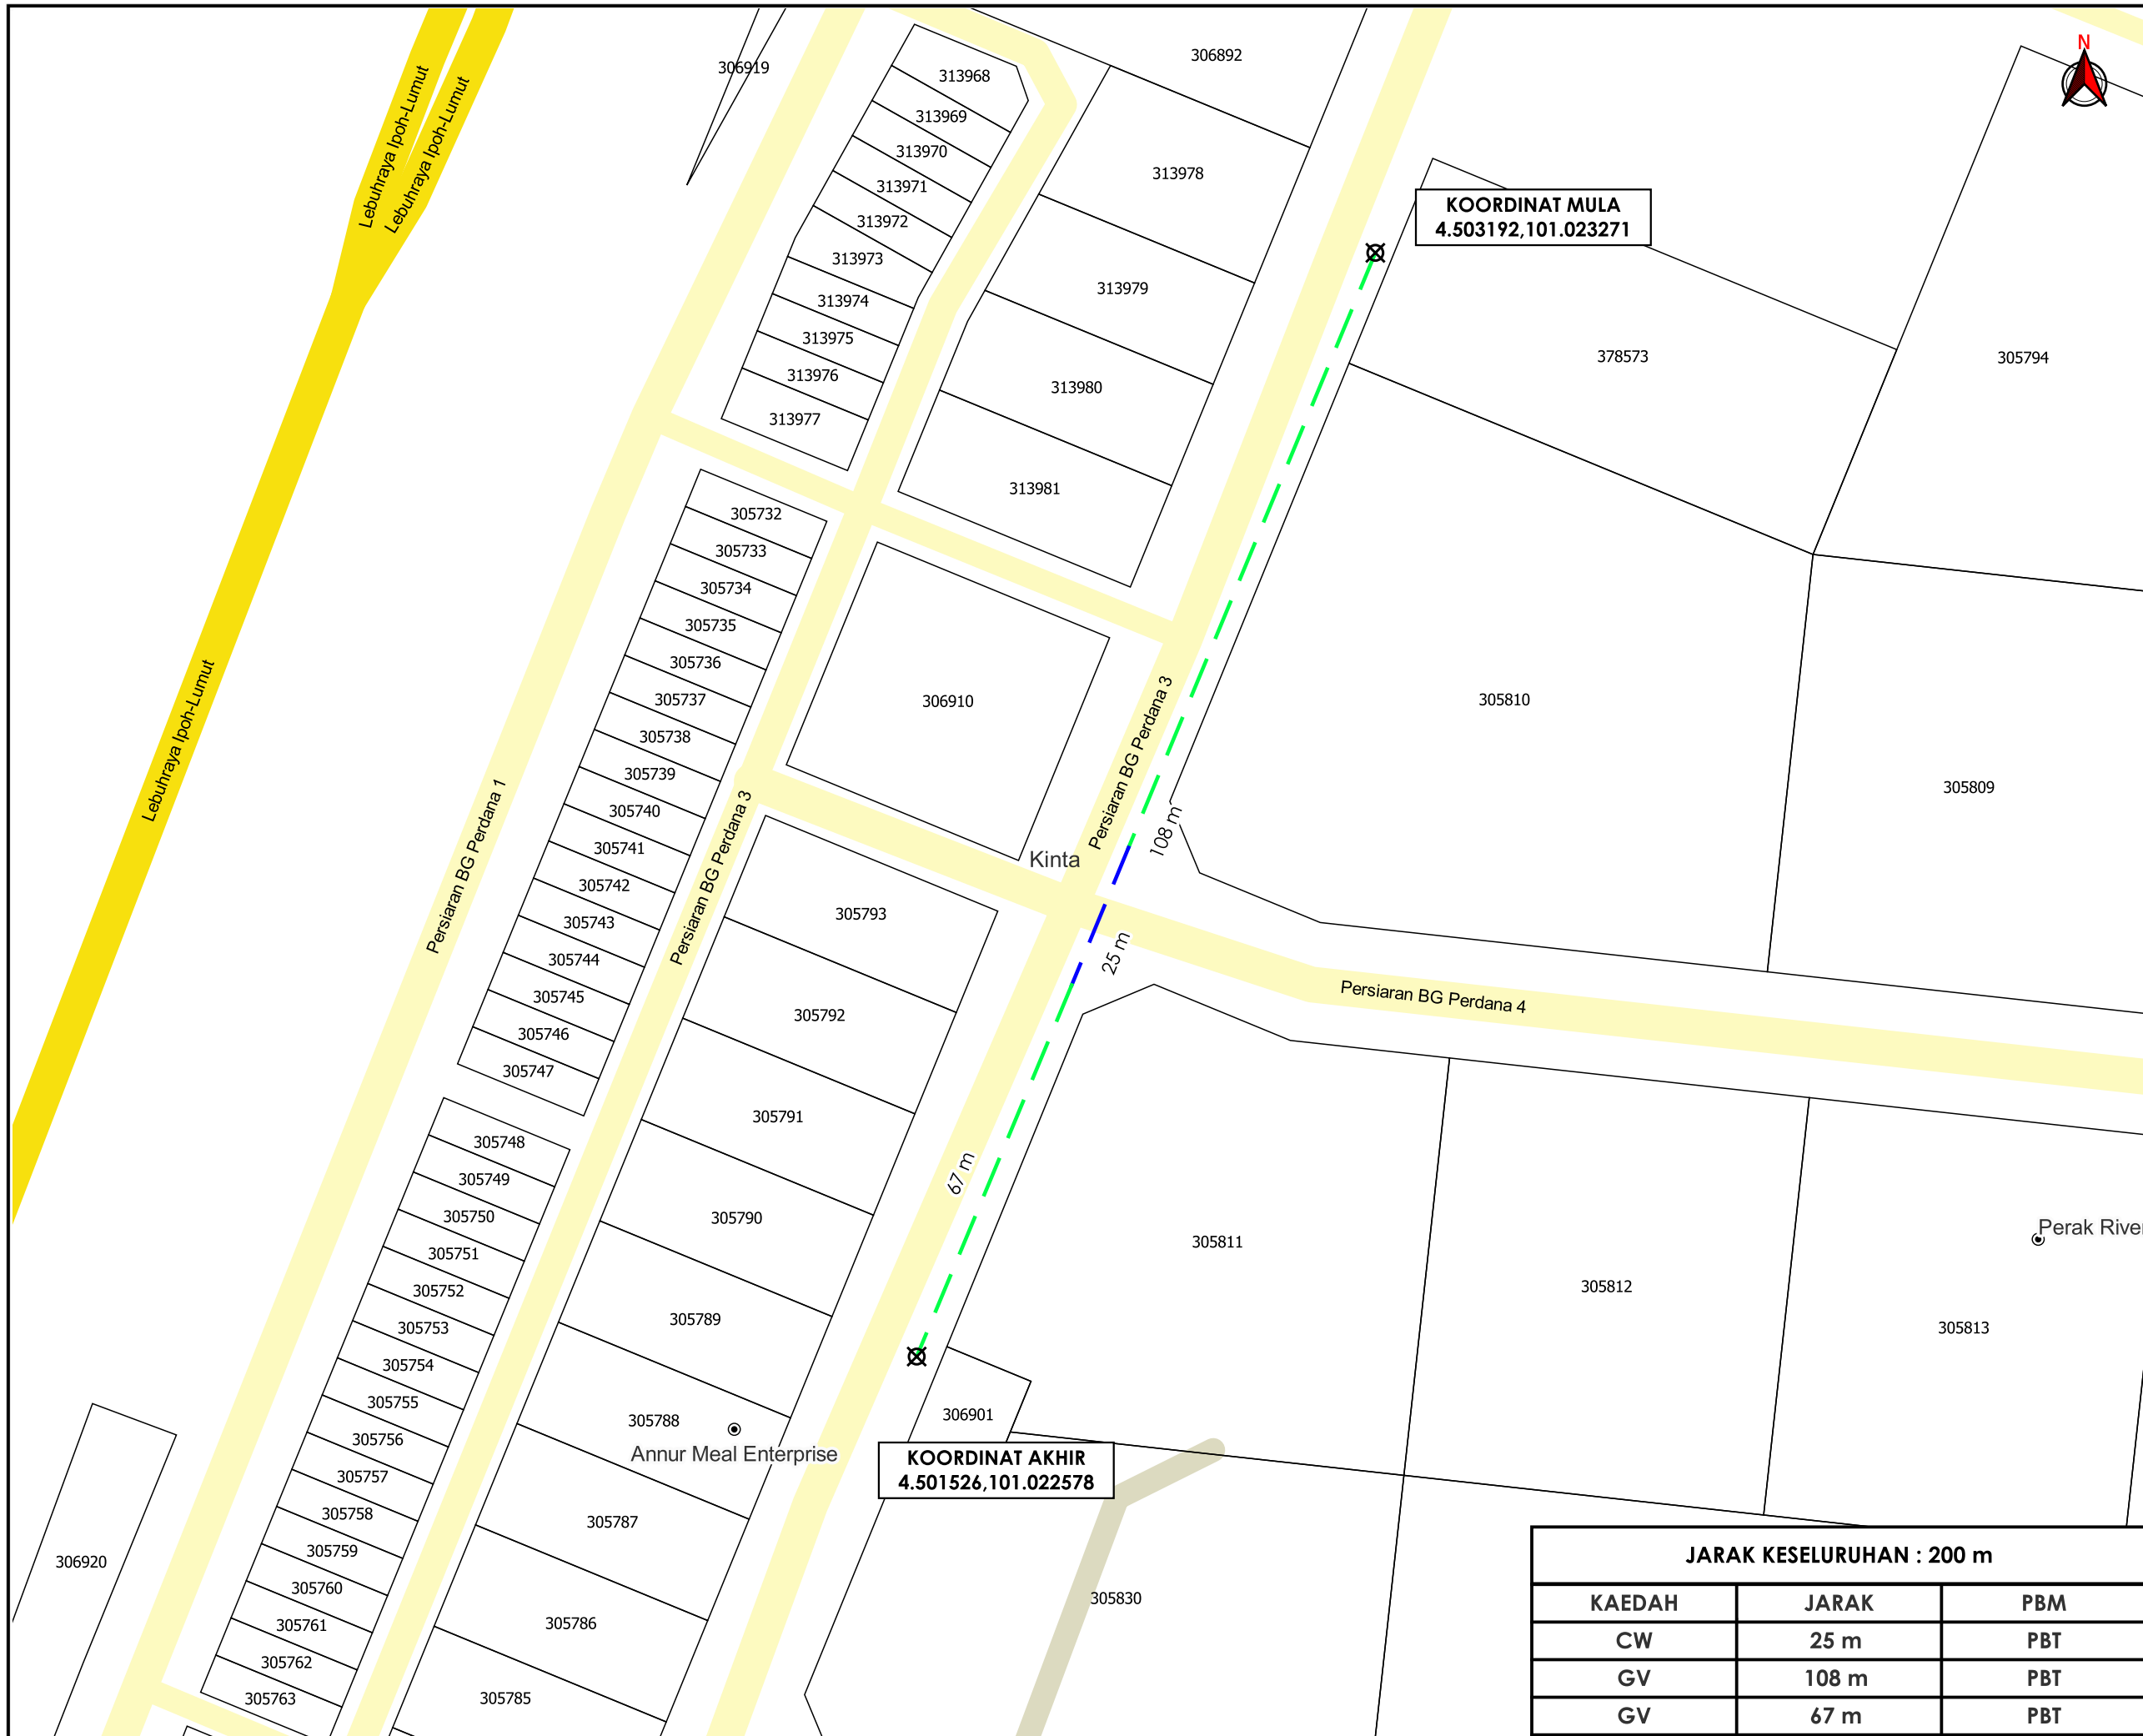

**KORIDOR
UTILITI**
DARUL RIDZUAN

**TENAGA
NASIONAL**

**PERMOHONAN CADANGAN BEKALAN ELEKTRIK DI ATAS LOT
306909, PERSIARAN BATU GAJAH PERDANA 3, TAMAN BATU
GAJAH PERDANA, 31550 PUSING, PERAK DARUL RIDZUAN
UNTUK TETUAN KINGROOF DESIGN**

**PELAN IZIN LALU
(PINDAAN 01)**

**NO FAIL RUJUKAN
KUDR/TNBB/B/03/25/0255**

TAJUK PERMOHONAN
 PERMOHONAN CADANGAN BEKALAN ELEKTRIK DI ATAS LOT 306909, PERSIARAN BATU GAJAH PERDANA 3, TAMAN BATU GAJAH PERDANA, 31550 PUSING, PERAK DARUL RIDZUAN UNTUK TETUAN KINGROOF DESIGN

- PETUNJUK**
- JALAN JKR
 - JALAN PBT
 - JALAN PERSENDIRIAN
 - CARRIAGE WAY
 - GRASS VERGE
 - X TITIK MULA/AKHIR

PIHAK BERKUASA MELULUS

	MAJLIS DAERAH BATU GAJAH

PENYEDIA UTILITI

JARAK KESELURUHAN : 200 m		
KAEDAH	JARAK	PBM
CW	25 m	PBT
GV	108 m	PBT
GV	67 m	PBT