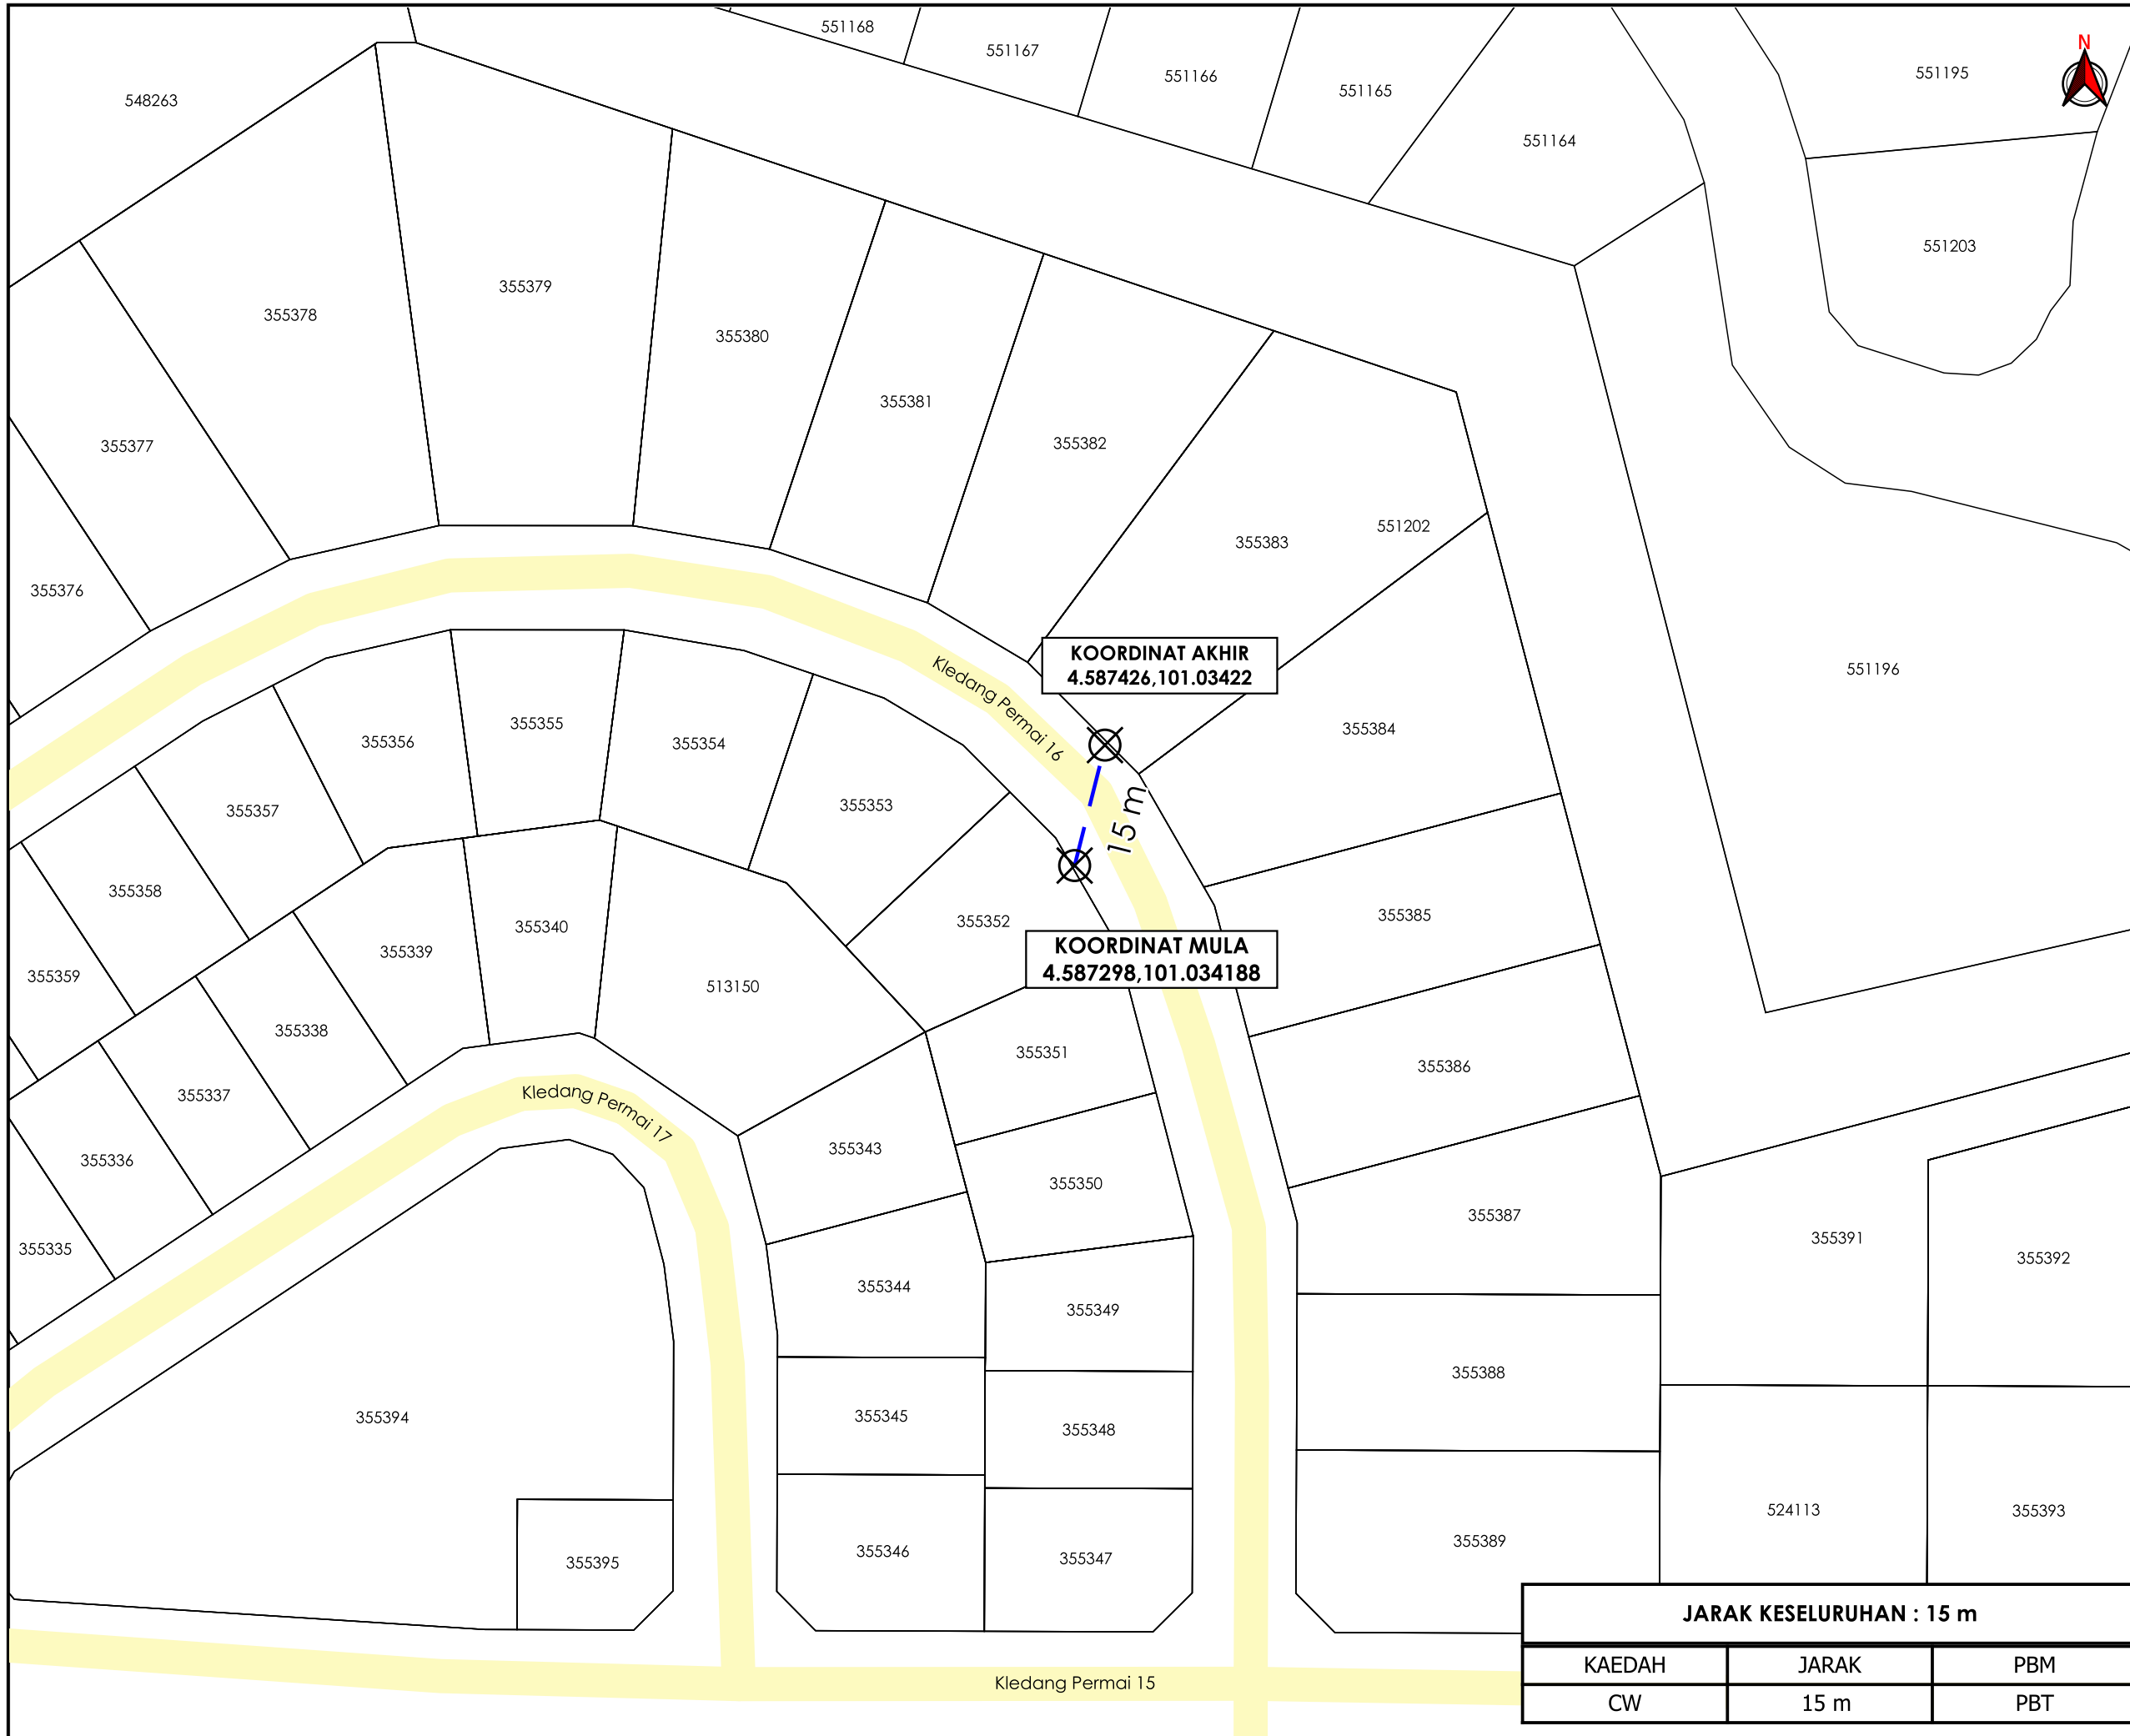

**KORIDOR
UTILITI**
DARUL RIDZUAN

**TENAGA
NASIONAL**

**PERMOHONAN CADANGAN BEKALAN ELEKTRIK DI LOT
355380, JALAN KLEDANG PERMAI 16, 31450 IPOH, PERAK
DARUL RIDZUAN UNTUK TETUAN NG MEE PING**

PELAN IZIN LALU

**NO FAIL RUJUKAN
KUDR/TNBB/B/05/25/0522**

TAJUK PERMOHONAN
 PERMOHONAN CADANGAN BEKALAN ELEKTRIK DI
 LOT 355380, JALAN KLEDANG PERMAI 16, 31450
 IPOH, PERAK DARUL RIDZUAN UNTUK TETUAN NG
 MEE PING

- PETUNJUK**
- JALAN PBT
 - CARRIAGE WAY
 - X TITIK MULA AKHIR

PIHAK BERKUASA MELULUS

	MAJLIS BANDARAYA IPOH

PENYEDIA UTILITI

JARAK KESELURUHAN : 15 m		
KAEDAH	JARAK	PBM
CW	15 m	PBT

JENIS PELAN	PELAN IZIN LALU
PELUKIS PELAN	SYAHMIZA SUHAILA
TARIKH DIKELUARKAN	2025-06-18
MUKA SURAT	1/1
NO FAIL RUJUKAN	PINDAAN
KUDR/TNBB/B/05/25/0522	00

***PENGUKURAN BERDASARKAN JARAK SATELIT**