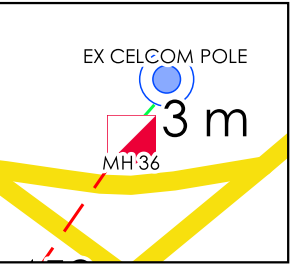

KOORDINAT MULA
3.830936,101.296604