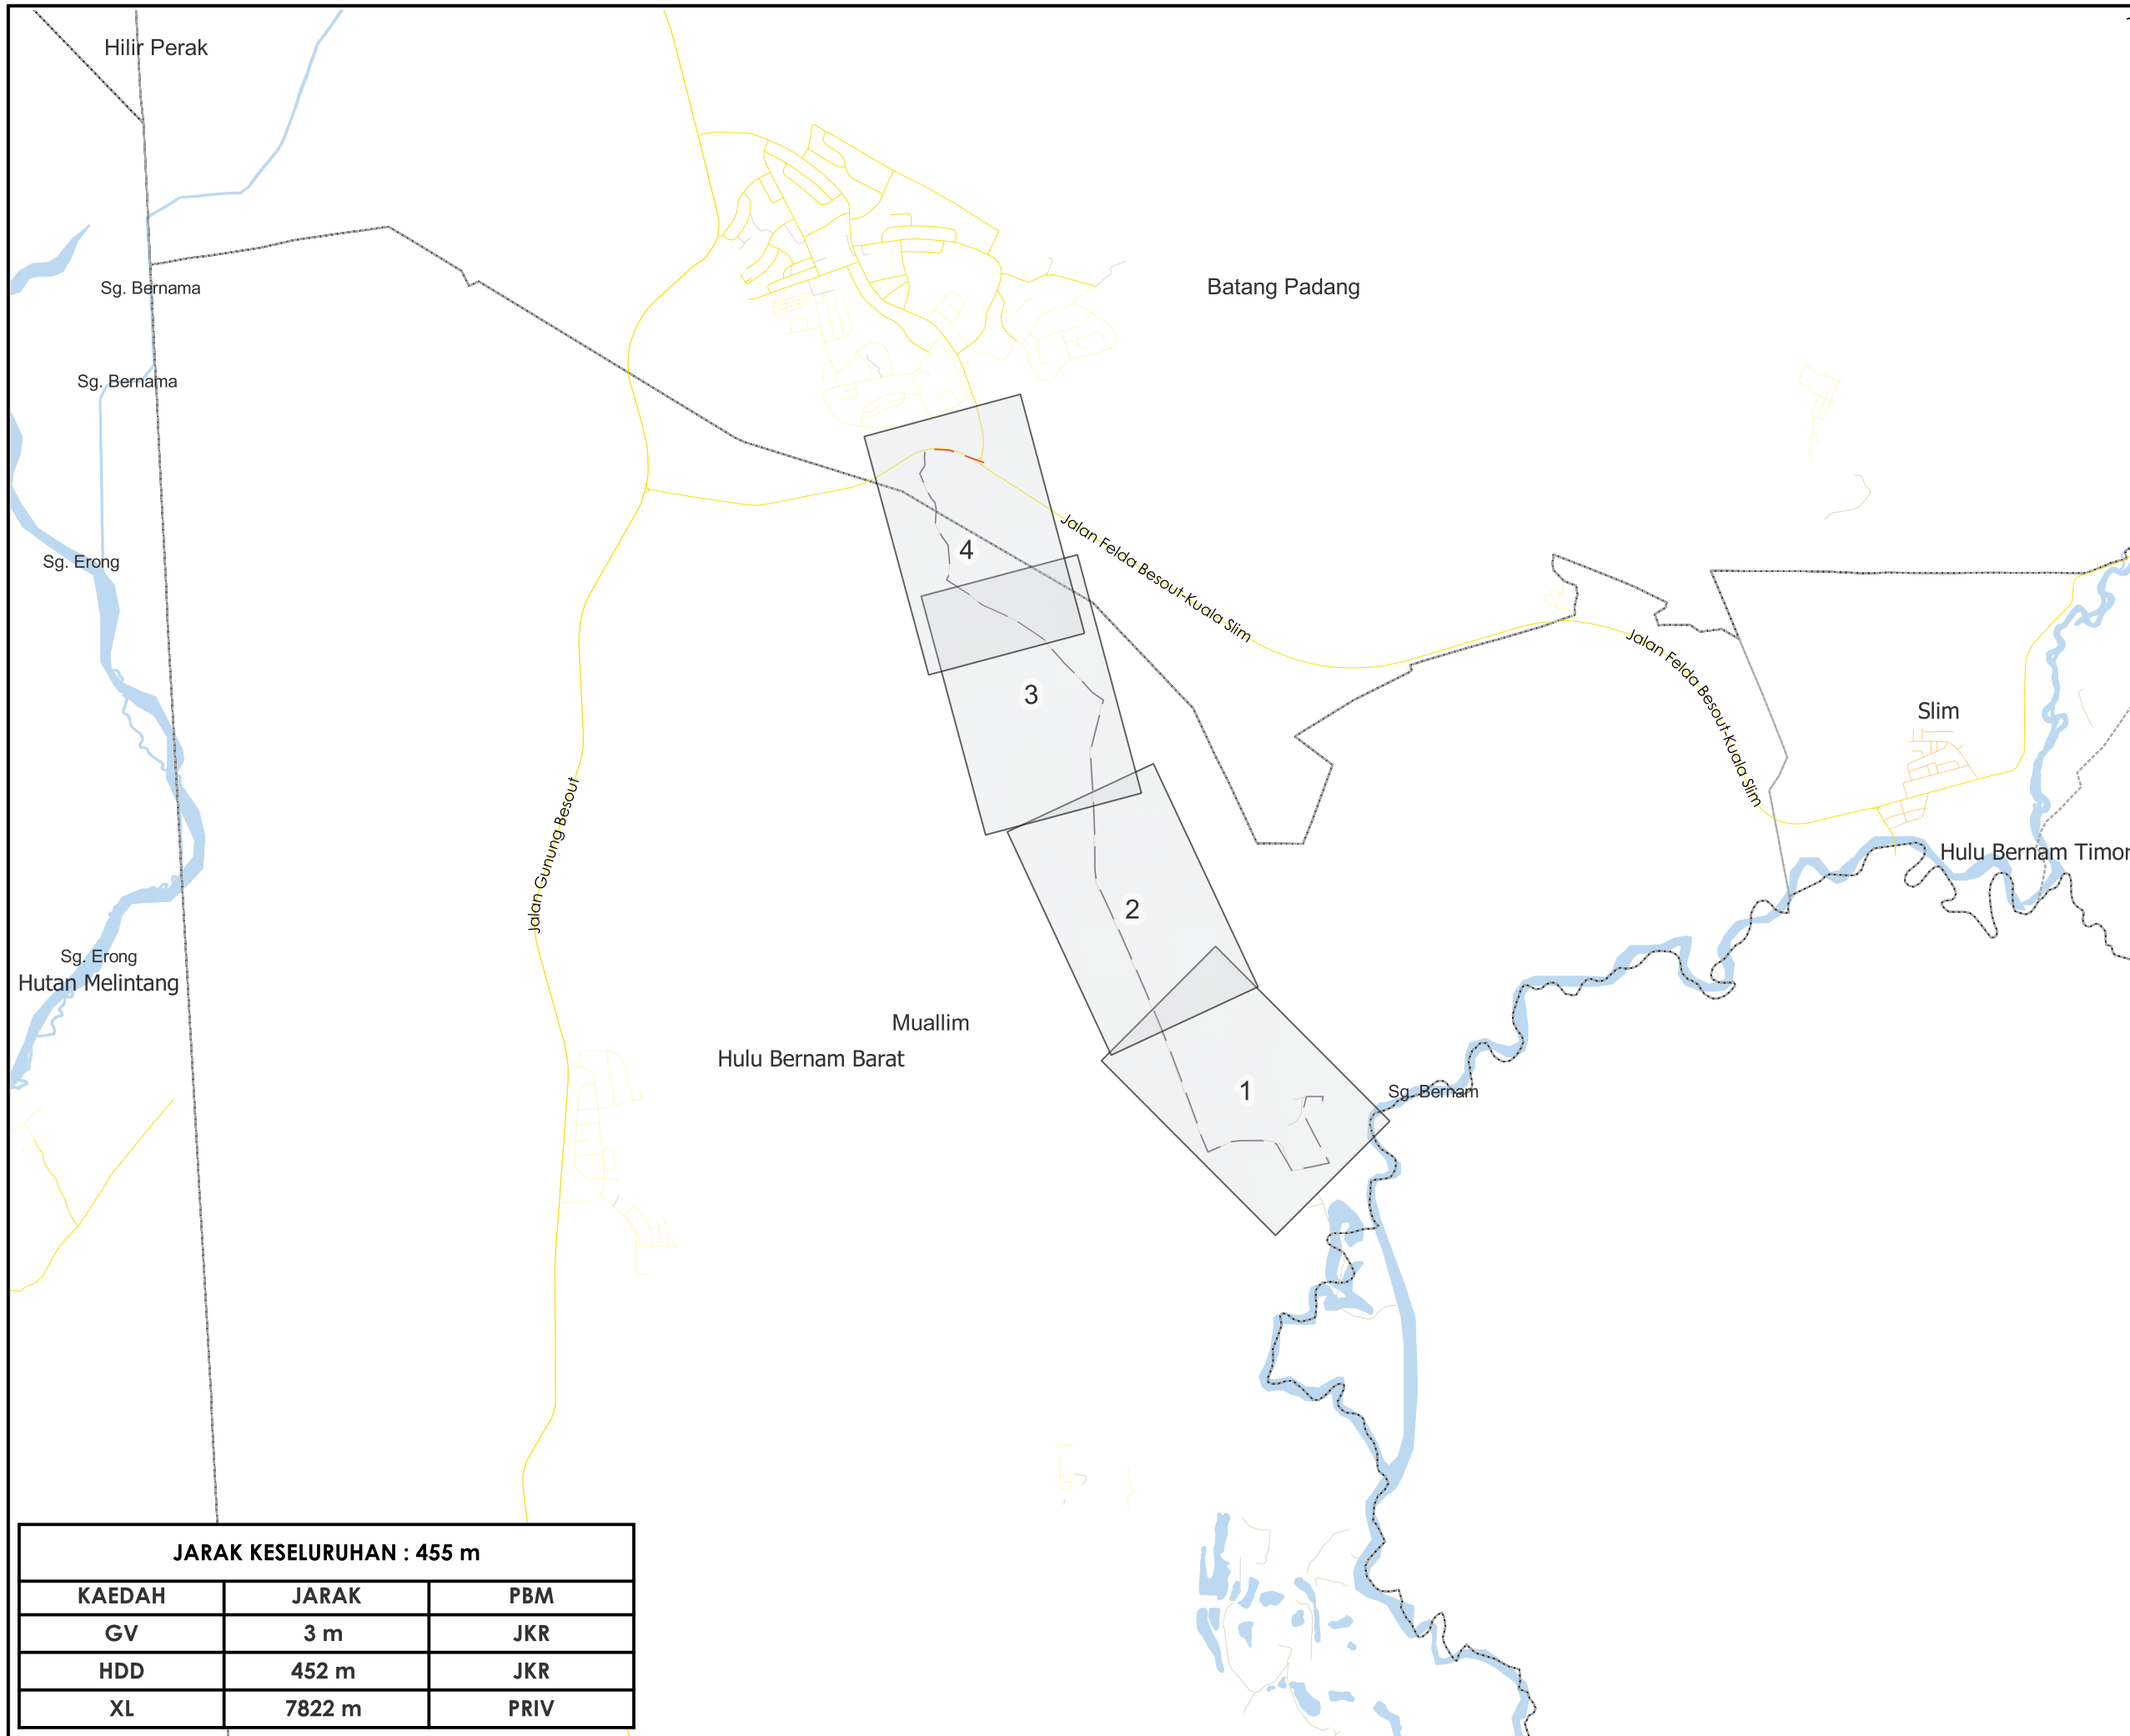

**KORIDOR
UTILITI**
DARUL RIDZUAN

**PERMOHONAN BAGI MENDAPATKAN KEBENARAN IZIN LALU
SERTA PERMIT UNTUK MENJALANKAN KERJA-KERJA
PENGOREKKAN DAN PENANAMAN KABEL FIBER OPTIK BAGI
TETUAN CELCOM DIGI BERHAD. SITE ID : 22-0403BD KOA
CHANGKAT RAMU - BEHRANG (TRUNK) (JENDELA 2022)**

PELAN IZIN LALU

**NO FAIL RUJUKAN
KUDR/DIGI/A/07/25/0712**

TAJUK PERMOHONAN
 PERMOHONAN BAGI MENDAPATKAN KEBENARAN IZIN LALU SERTA PERMIT UNTUK MENJALANKAN KERJA-KERJA PENGOREKAN DAN PENANAMAN KABEL FIBER OPTIK BAGI TETUAN CELCOM DIGI BERHAD. SITE ID : 22-0403BD KOA CHANGKAT RAMU - BEHRANG (TRUNK) (JENDELA 2022)

PETUNJUK

- JALAN JKR
- JALAN PBT
- JALAN PERSENDIRIAN
- JALAN PEJABAT DAERAH
- + + + KTM
- GRASS VERGE
- HORIZONTAL DIRECTIONAL DRILLING
- - - JALAN TIDAK TERLIBAT

PIHAK BERKUASA MELULUS

	JABATAN KERJA RAYA BATANG PADANG