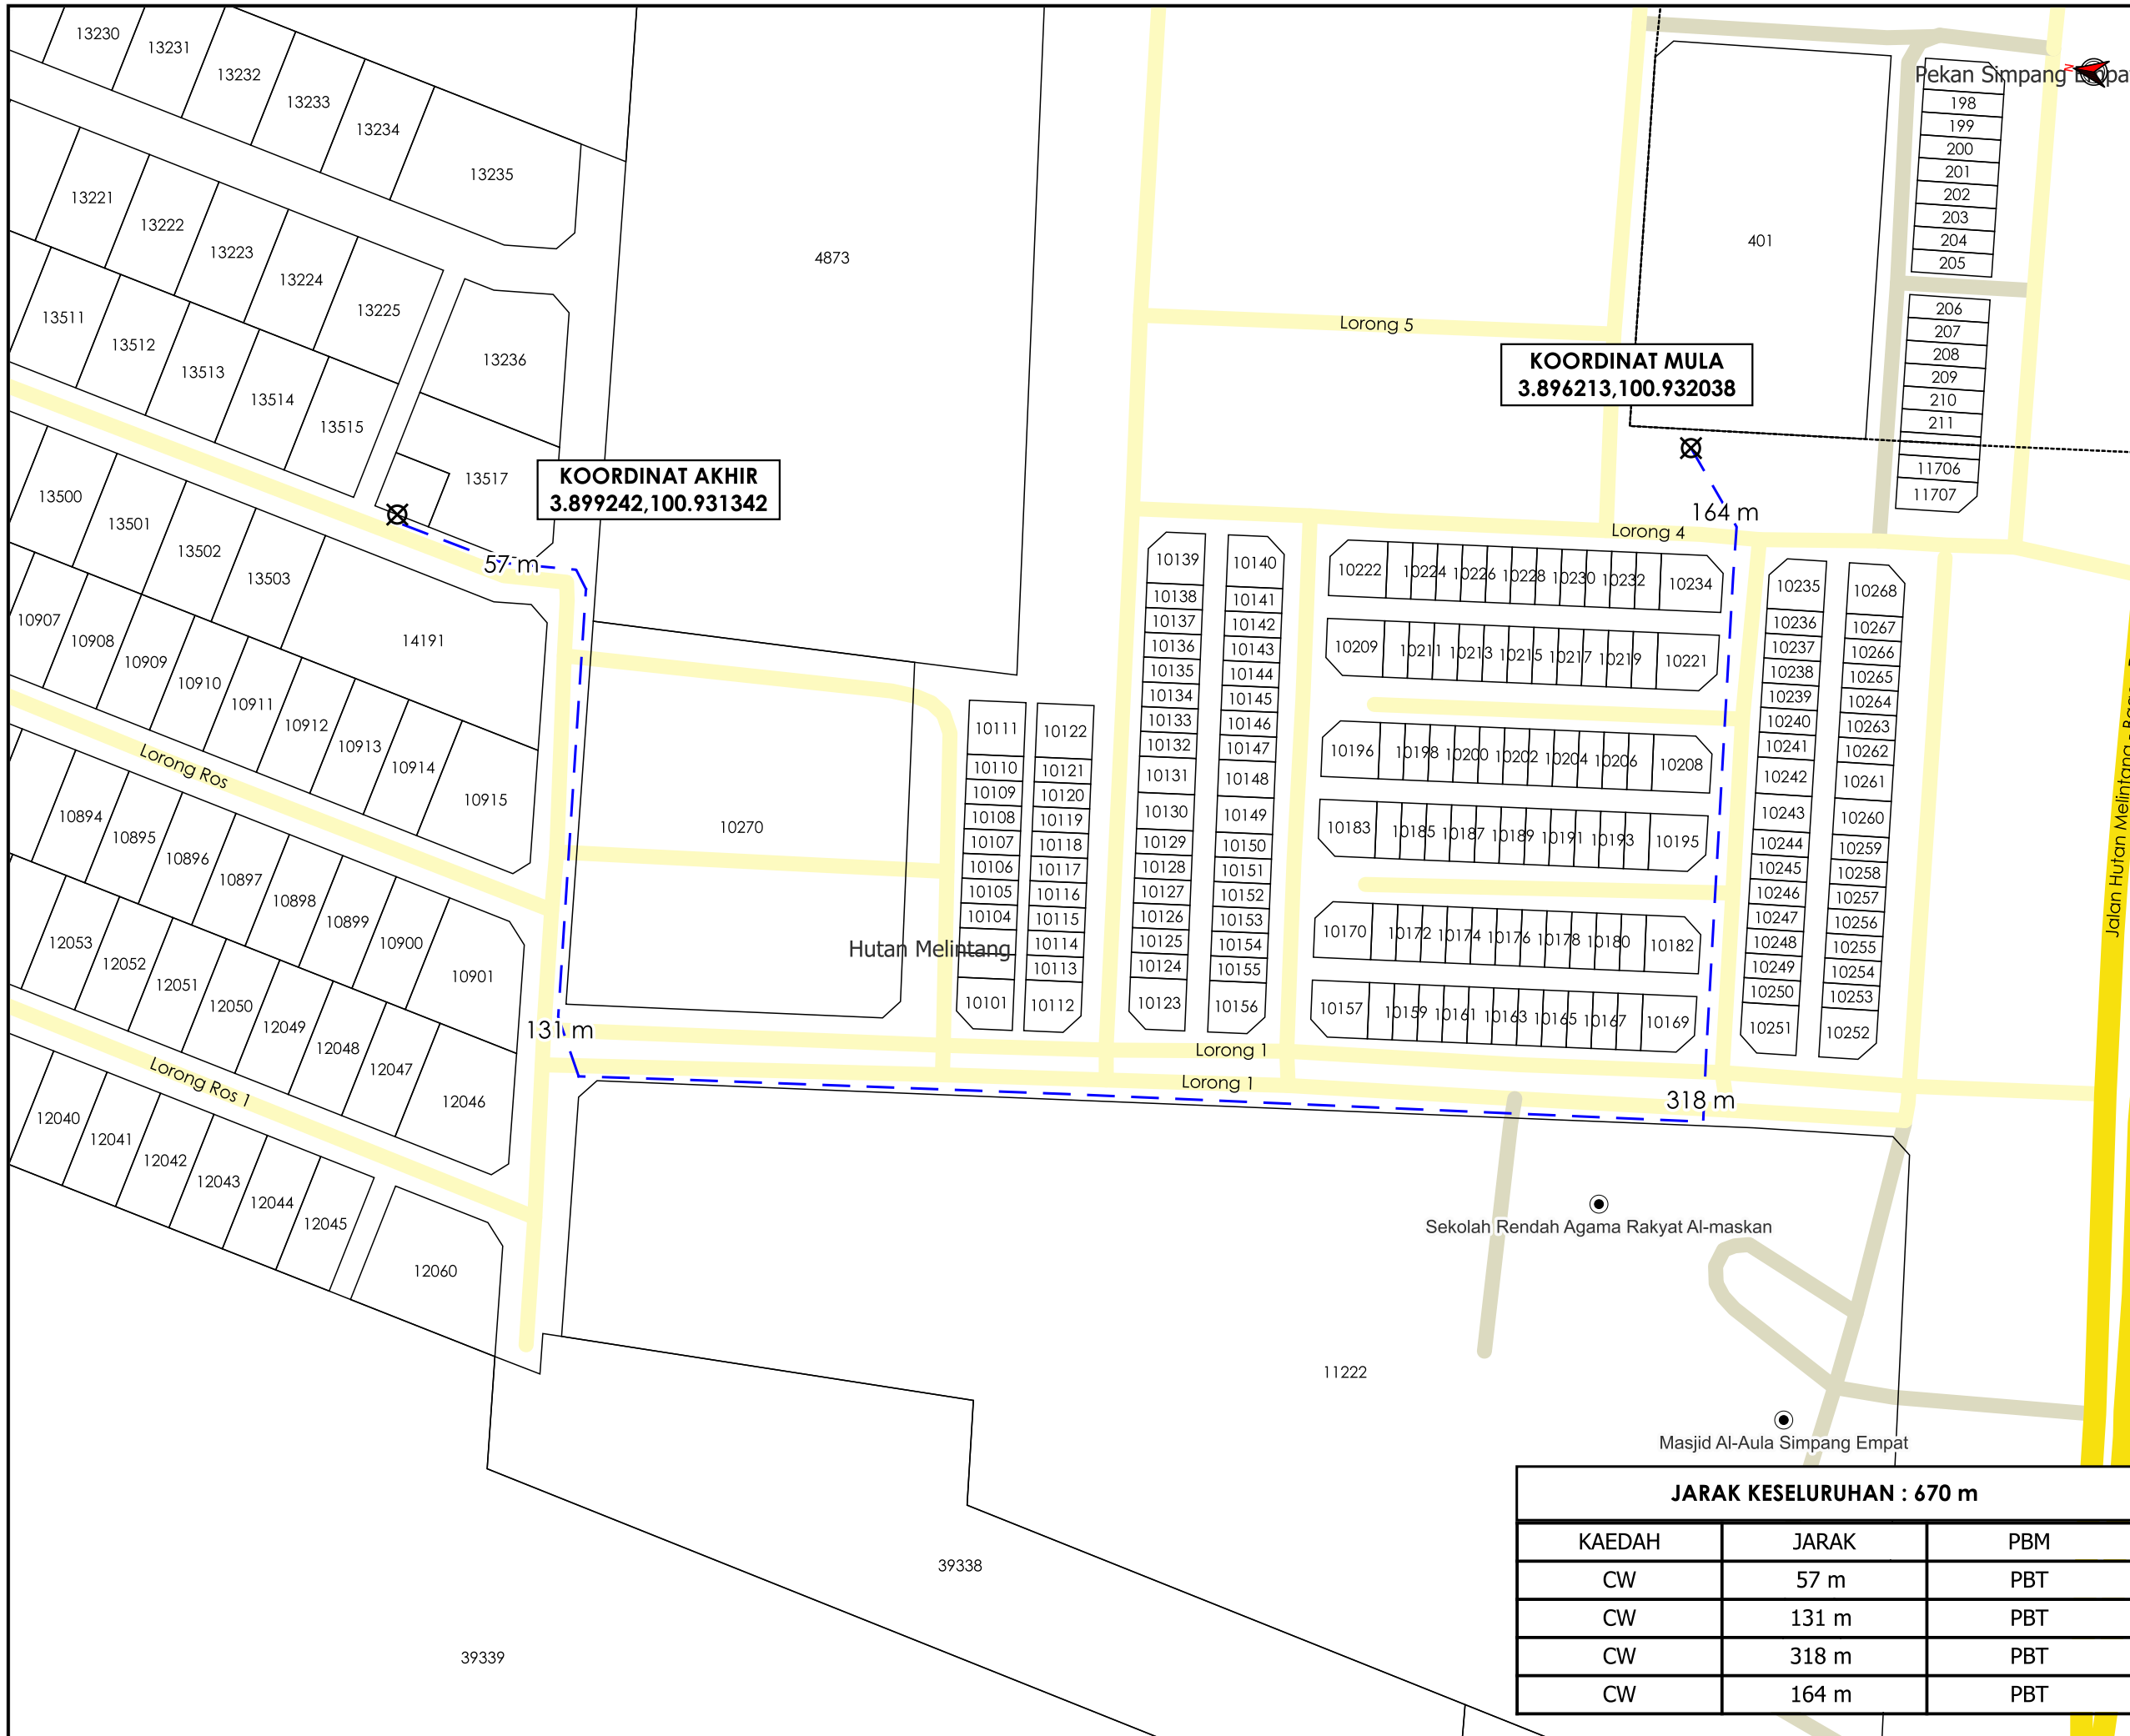

**KORIDOR
UTILITI**
DARUL RIDZUAN

**TENAGA
NASIONAL**

**PENUKARAN KABEL 150MMP ABC KEPADA KVT 240MMP
ANTARA FIRST LEG MPPU RUMAH AWAM KE PE TAMAN
MEWAH**

PELAN IZIN LALU

(PINDAAN)

**NO FAIL RUJUKAN
KUDR/TNBS/A/01/25/0114**

TAJUK PERMOHONAN
PENUKARAN KABEL 150MMP ABC KEPADA KVT 240MMP ANTARA FIRST LEG MPPU RUMAH AWAM KE PE TAMAN MEWAH

- PETUNJUK**
- JALAN JKR
 - JALAN PBT
 - JALAN PERSENDIRIAN
 - - - CARRIAGE WAY
 - ⊗ TITIK MULA/AKHIR

PIHAK BERKUASA MELULUS
 MAJLIS PERBANDARAN TELUK INTAN

JENIS PELAN	PELAN IZIN LALU
PELUKIS PELAN	NOR ALIA
TARIKH DIKELUARKAN	2025-03-14
MUKA SURAT	1/1
NO FAIL RUJUKAN	PINDAAN
KUDR/TNBS/A/01/25/0114	01

***PENGUKURAN BERDASARKAN JARAK SATELIT**