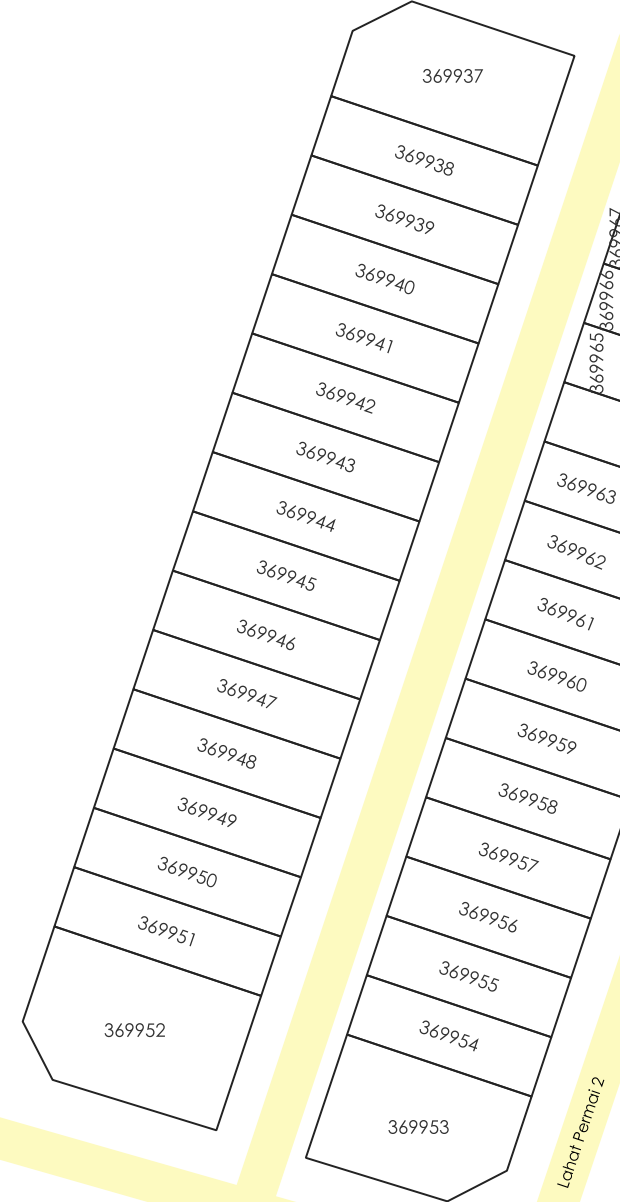

**PETUNJUK**

- JALAN JKR
- JALAN PBT
- JALAN PERSENDIRIAN
- GRASS VERGE
- TITIK MULA AKHIR

**PIHAK BERKUASA MELULUS**

	<b>JABATAN KERJA RAYA KINTA</b>

**PENYEDIA UTILITI**

**GAS MALAYSIA**

<b>JENIS PELAN</b>	PELAN IZIN LALU
<b>PELUKIS PELAN</b>	ADIB FARHAN
<b>TARIKH DIKELUARKAN</b>	2026-01-09
<b>MUKA SURAT</b>	5/10
<b>NO FAIL RUJUKAN</b>	PINDAAN
KUDR/GMSB/B/12/25/0959	01

Jasmine Food (Ipoh) Sdn bhd

72305

**KOORDINAT MULA**  
 4.536673, 101.034634

**KOORDINAT AKHIR**  
 4.536647, 101.034626

**\*PENGUKURAN BERDASARKAN JARAK SATELIT**

AGENSI PENYELARAS  
**KORIDOR UTILITI**  
 DARUL RIDZUAN