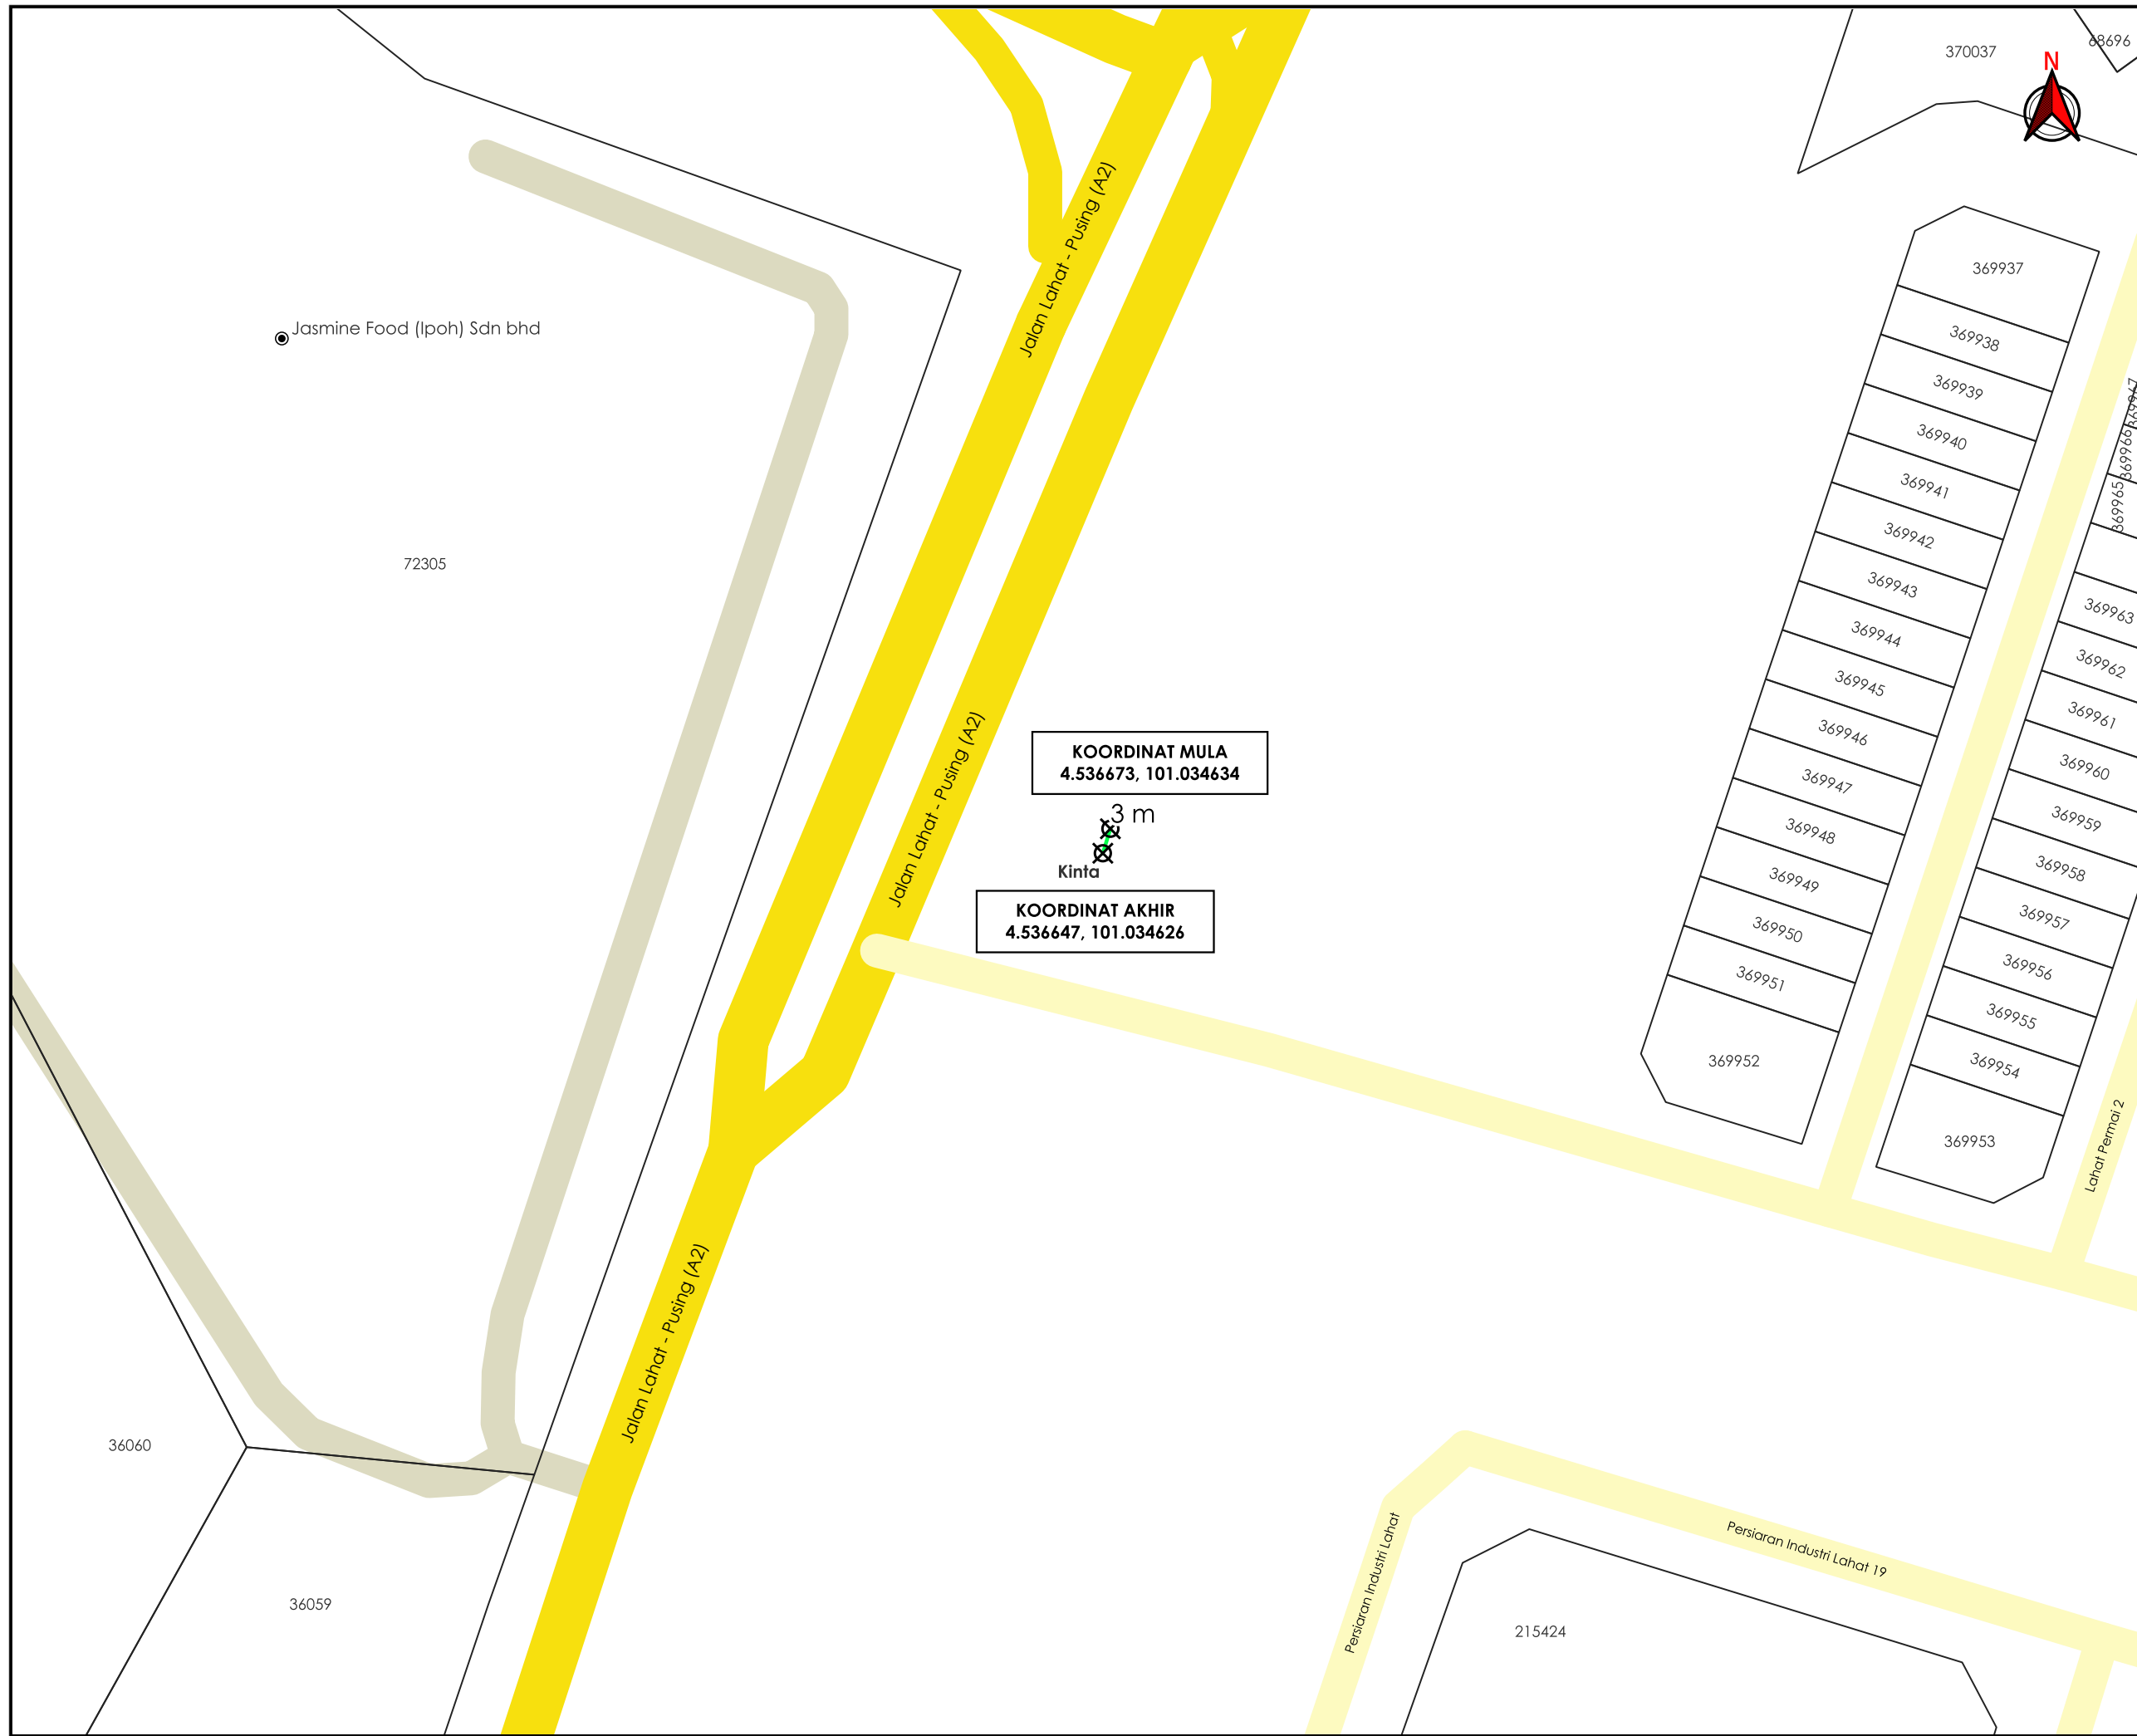

*PENGUKURAN BERDASARKAN JARAK SATELIT