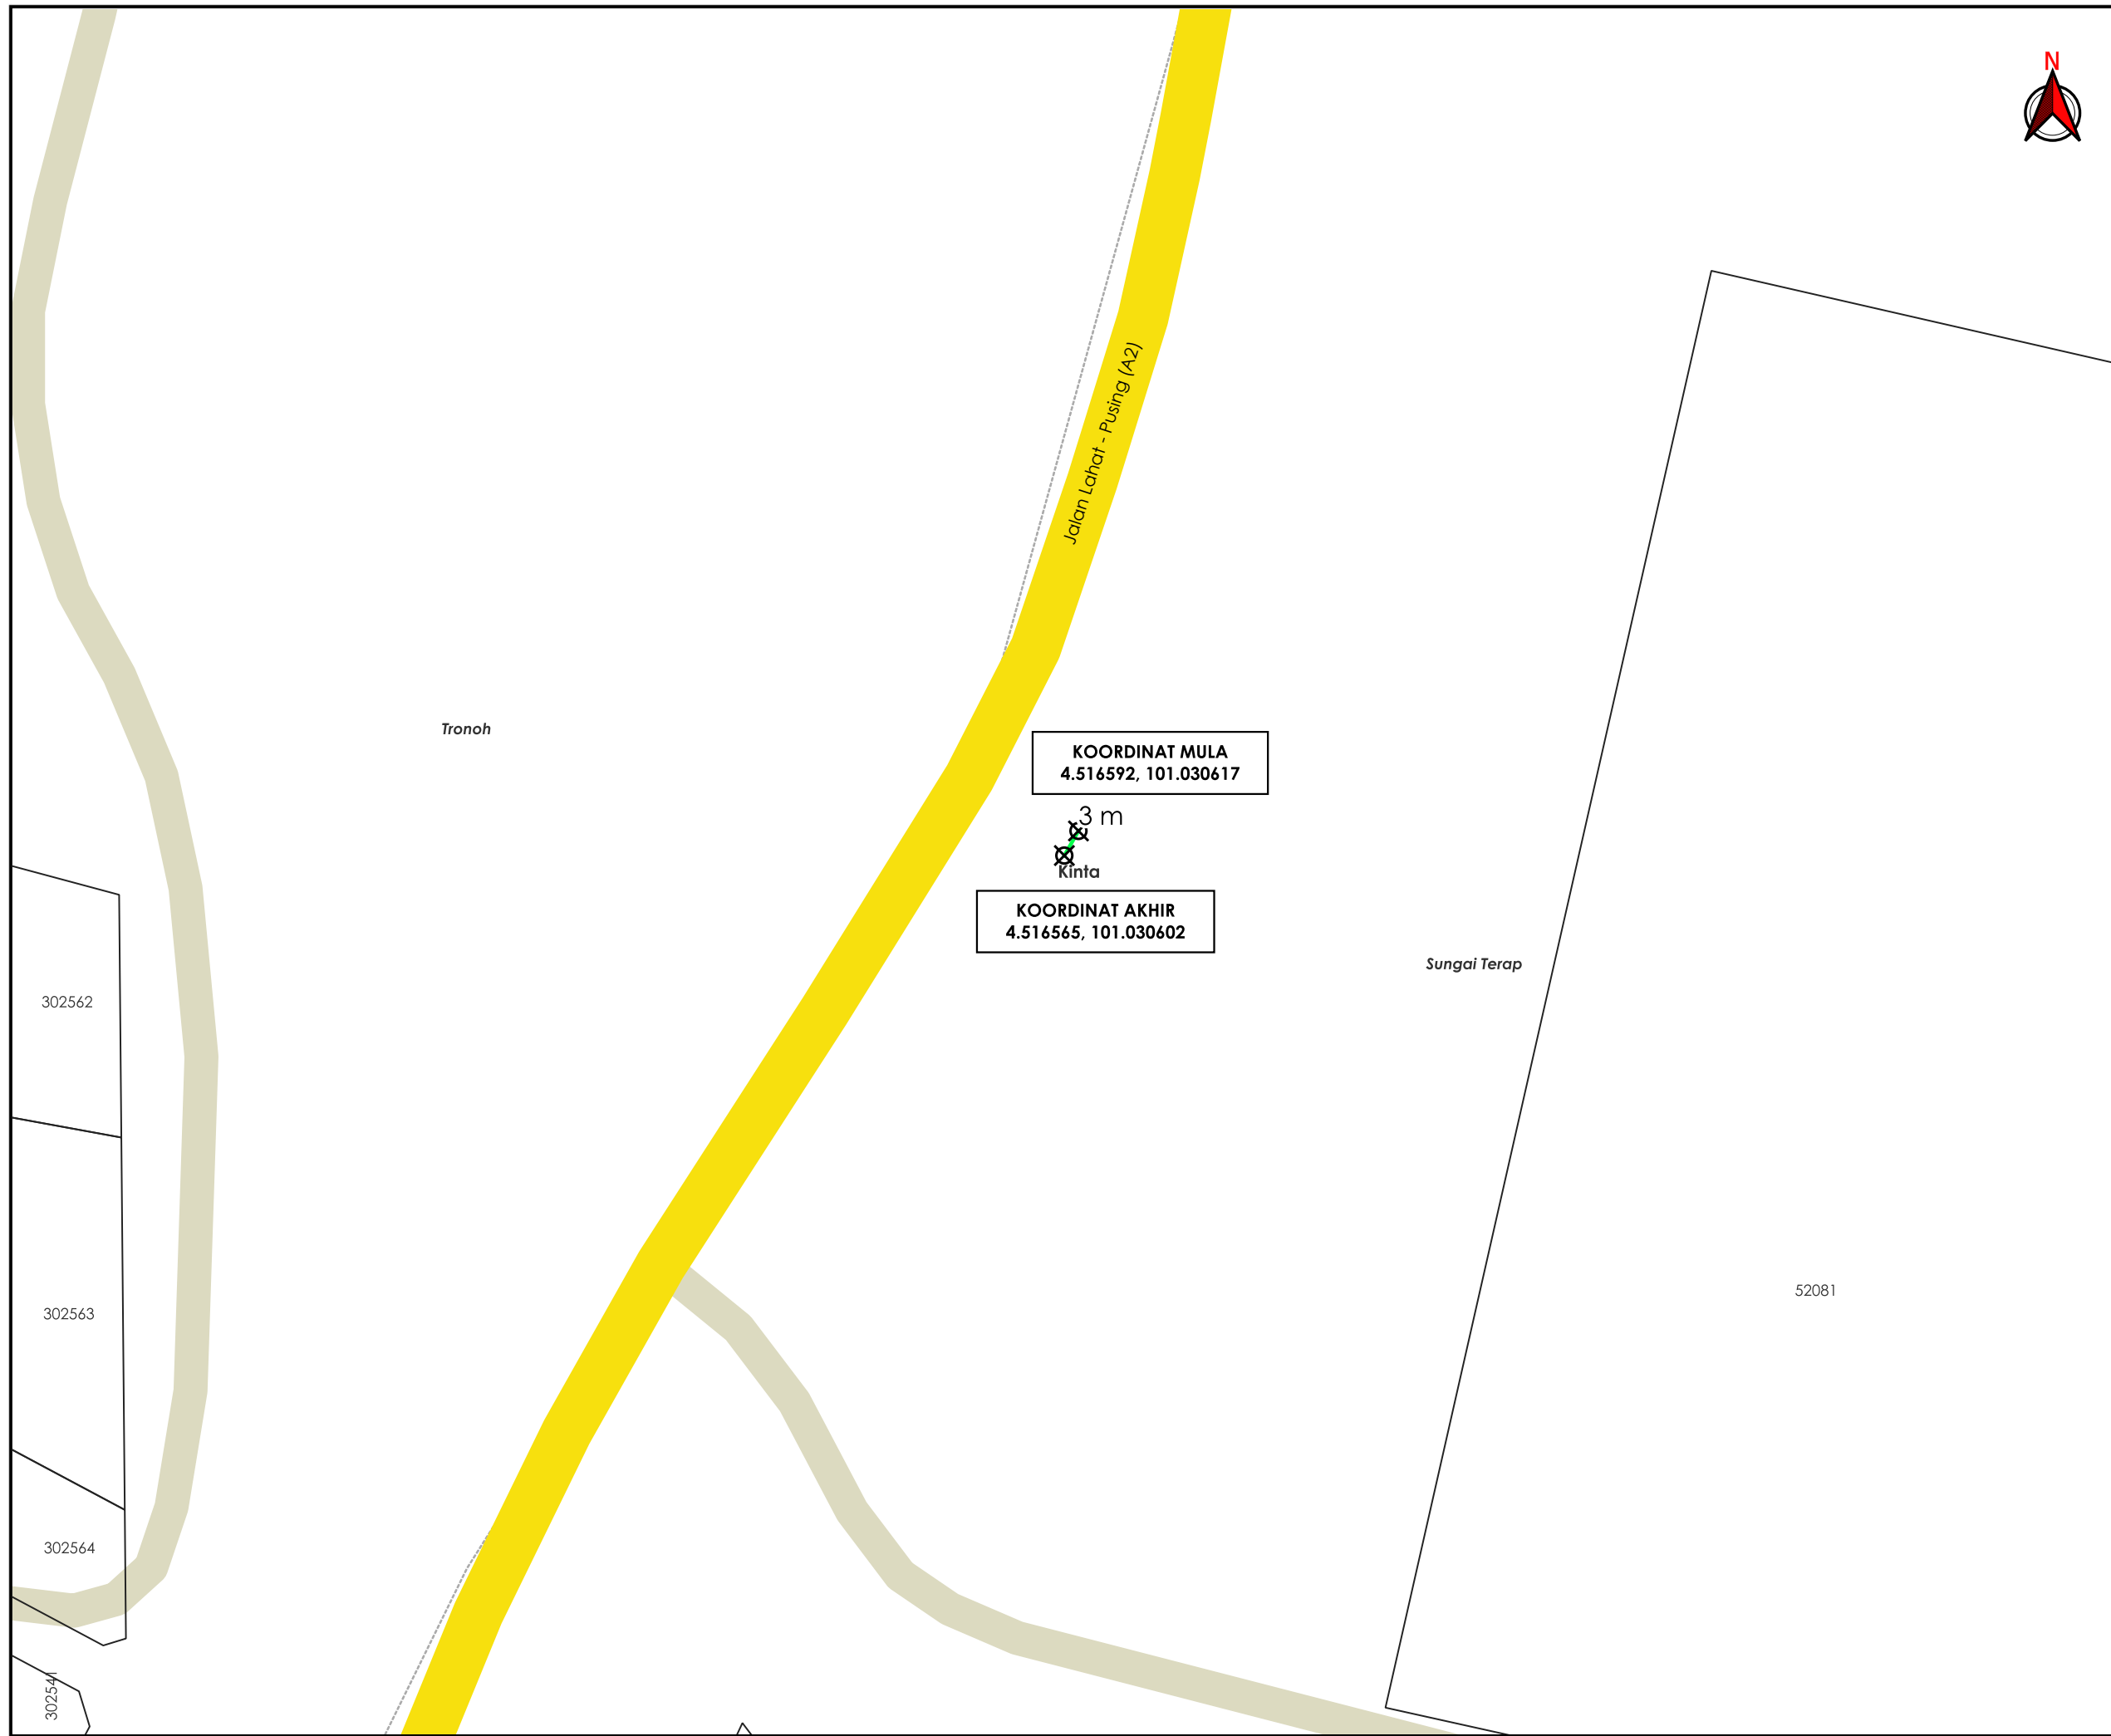

PENYEDIA UTILITI

JENIS PELAN	PELAN IZIN LALU
PELUKIS PELAN	ADIB FARHAN
TARIKH DIKELUARKAN	2026-01-09
MUKA SURAT	4/10
NO FAIL RUJUKAN KUDR/GMSB/B/12/25/0959	PINDAAN 01

*PENGUKURAN BERDASARKAN JARAK SATELIT