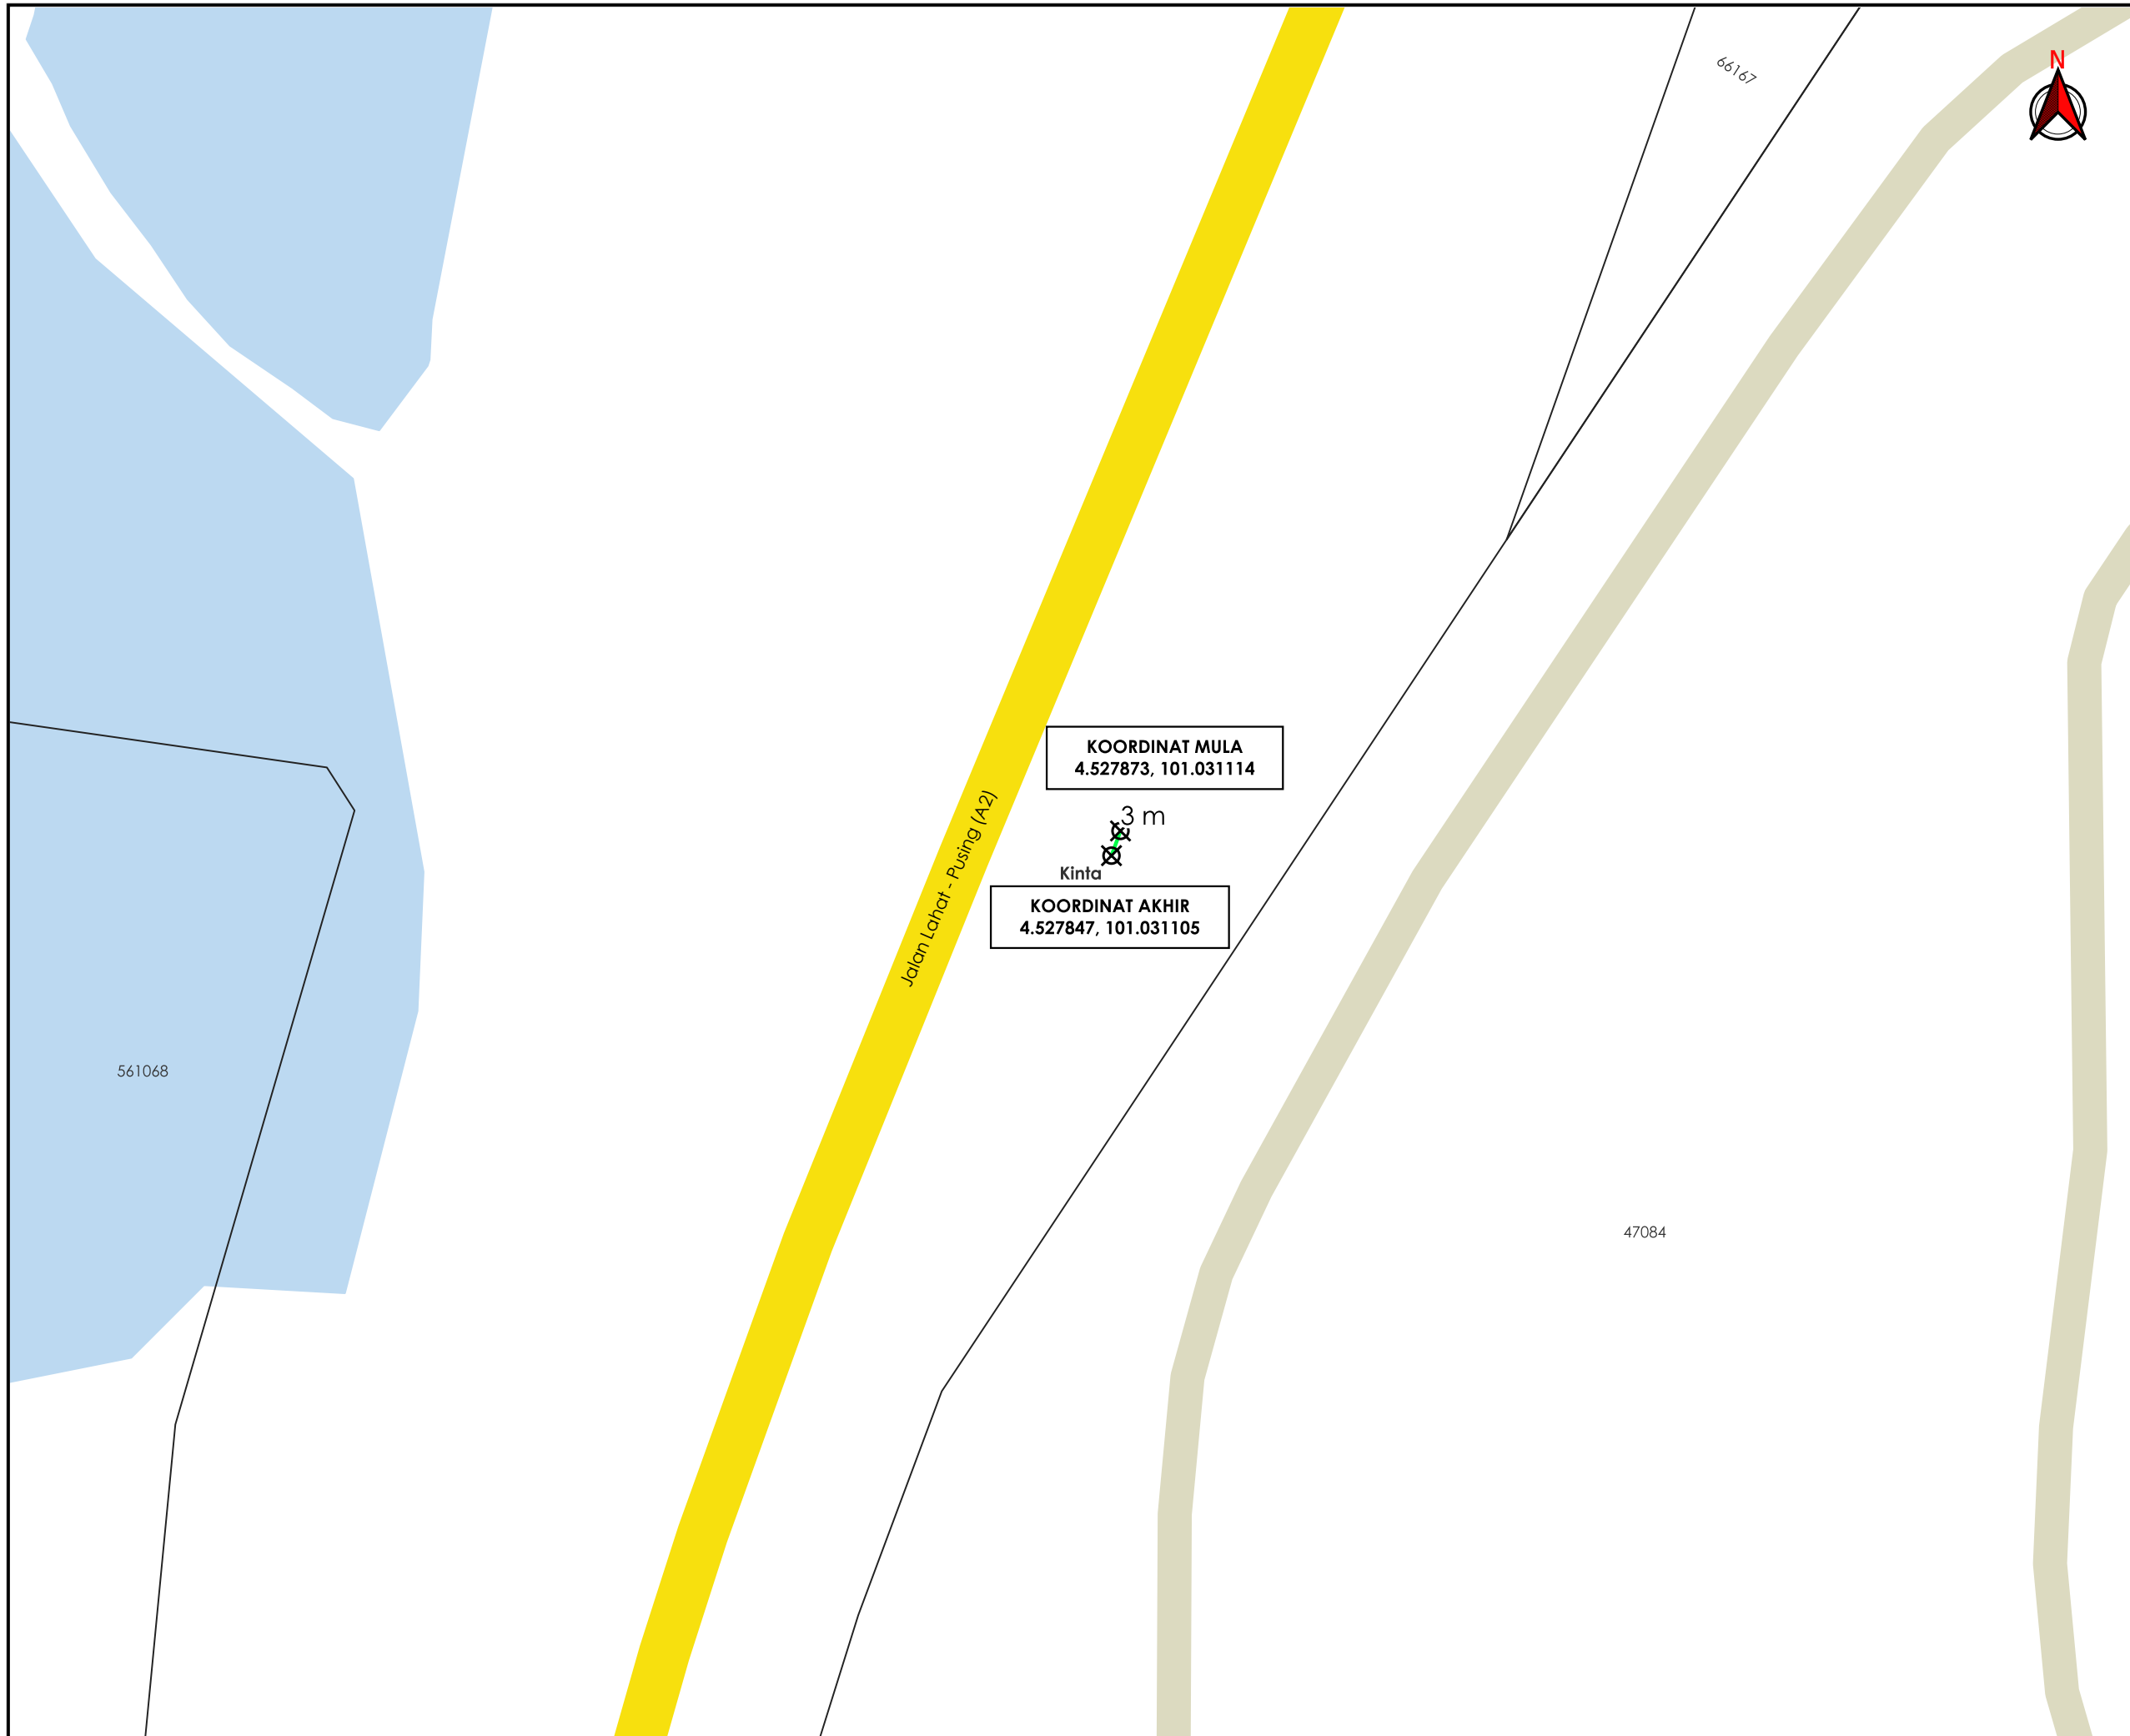

TAJUK PERMOHONAN
PERMOHONAN UNTUK KERJA-KERJA MENGGANTI
SISTEM PERLINDUNGAN KATODIK UNTUK GAS
MALAYSIA DISTRIBUTION SDN BHD DI KAWASAN
IPOH

PETUNJUK

- JALAN JKR
- JALAN PERSENDIRIAN
- GRASS VERGE
- TITIK MULA AKHIR

PIHAK BERKUASA MELULUS

	JABATAN KERJA RAYA KINTA

PENYEDIA UTILITI

JENIS PELAN	PELAN IZIN LALU
PELUKIS PELAN	ADIB FARHAN
TARIKH DIKELUARKAN	2026-01-09
MUKA SURAT	3/10
NO FAIL RUJUKAN	PINDAAN
KUDR/GMSB/B/12/25/0959	01

*PENGUKURAN BERDASARKAN JARAK SATELIT