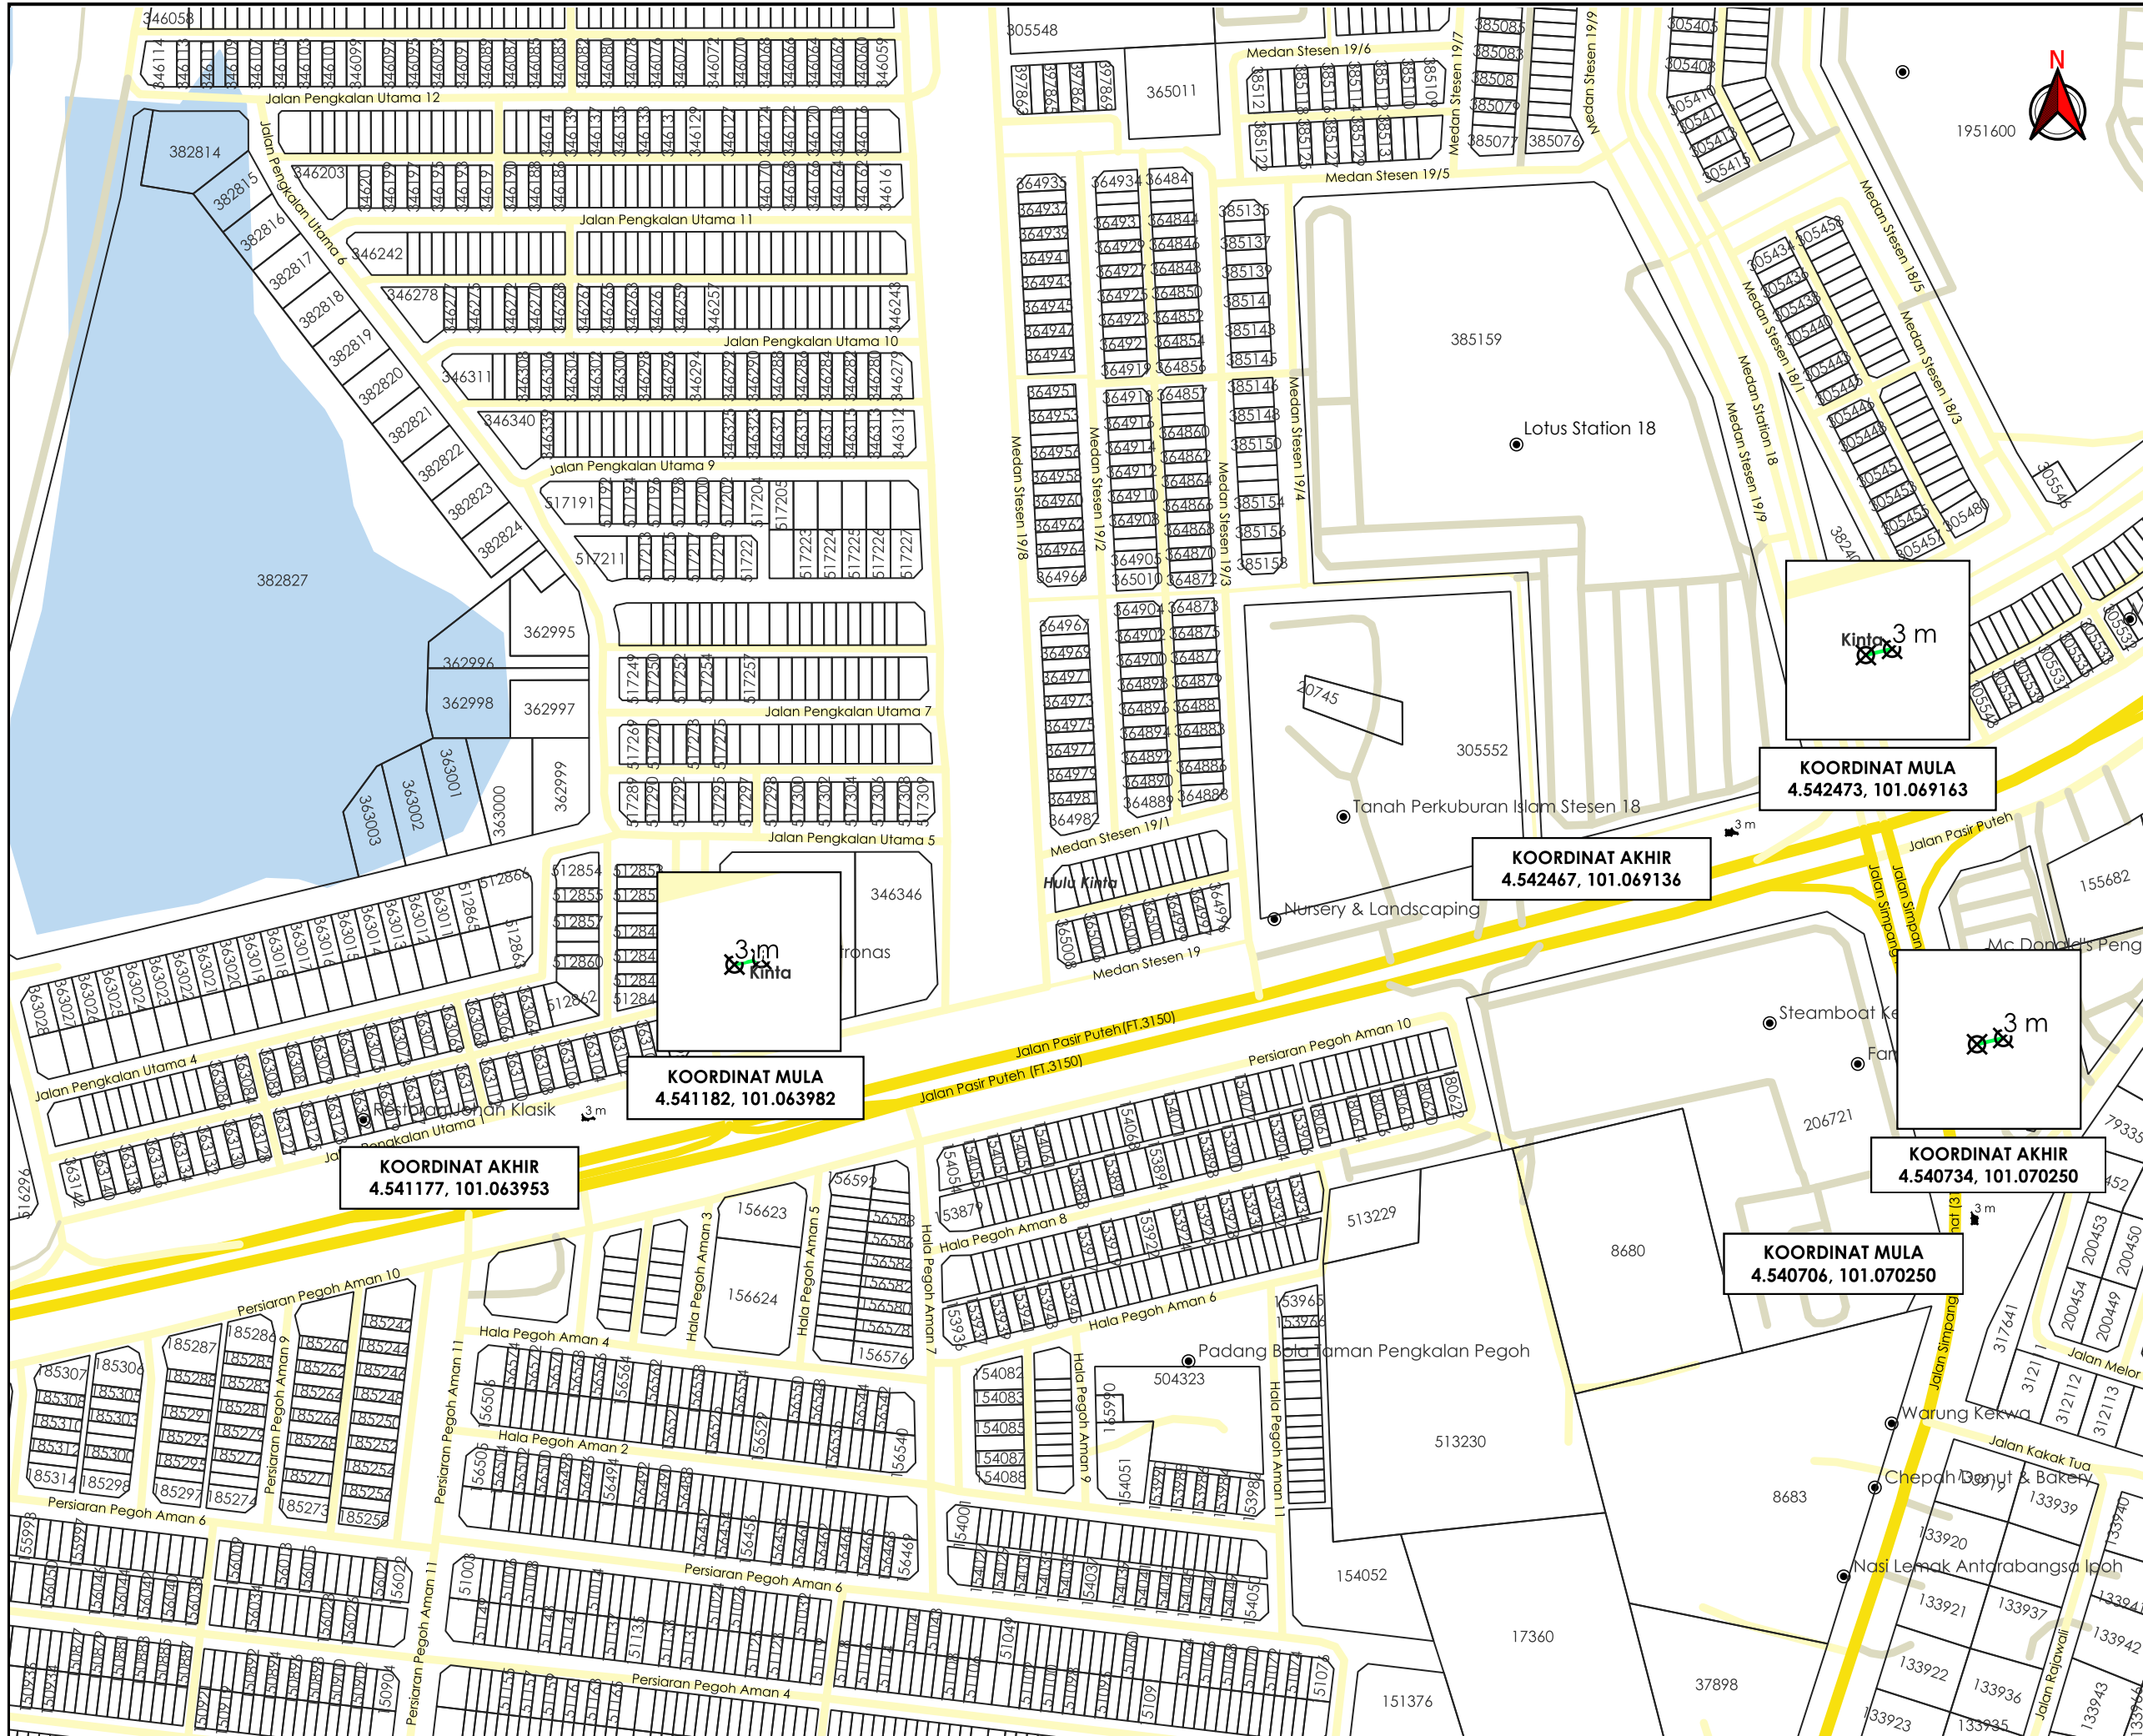

Jasmine Food (Ipoh) Sdn bhd

72305

**KOORDINAT MULA**  
 4.536673, 101.034634

**KOORDINAT AKHIR**  
 4.536647, 101.034626

**\*PENGUKURAN BERDASARKAN JARAK SATELIT**

AGENSI PENYELARAS  
**KORIDOR UTILITI**  
 DARUL RIDZUAN