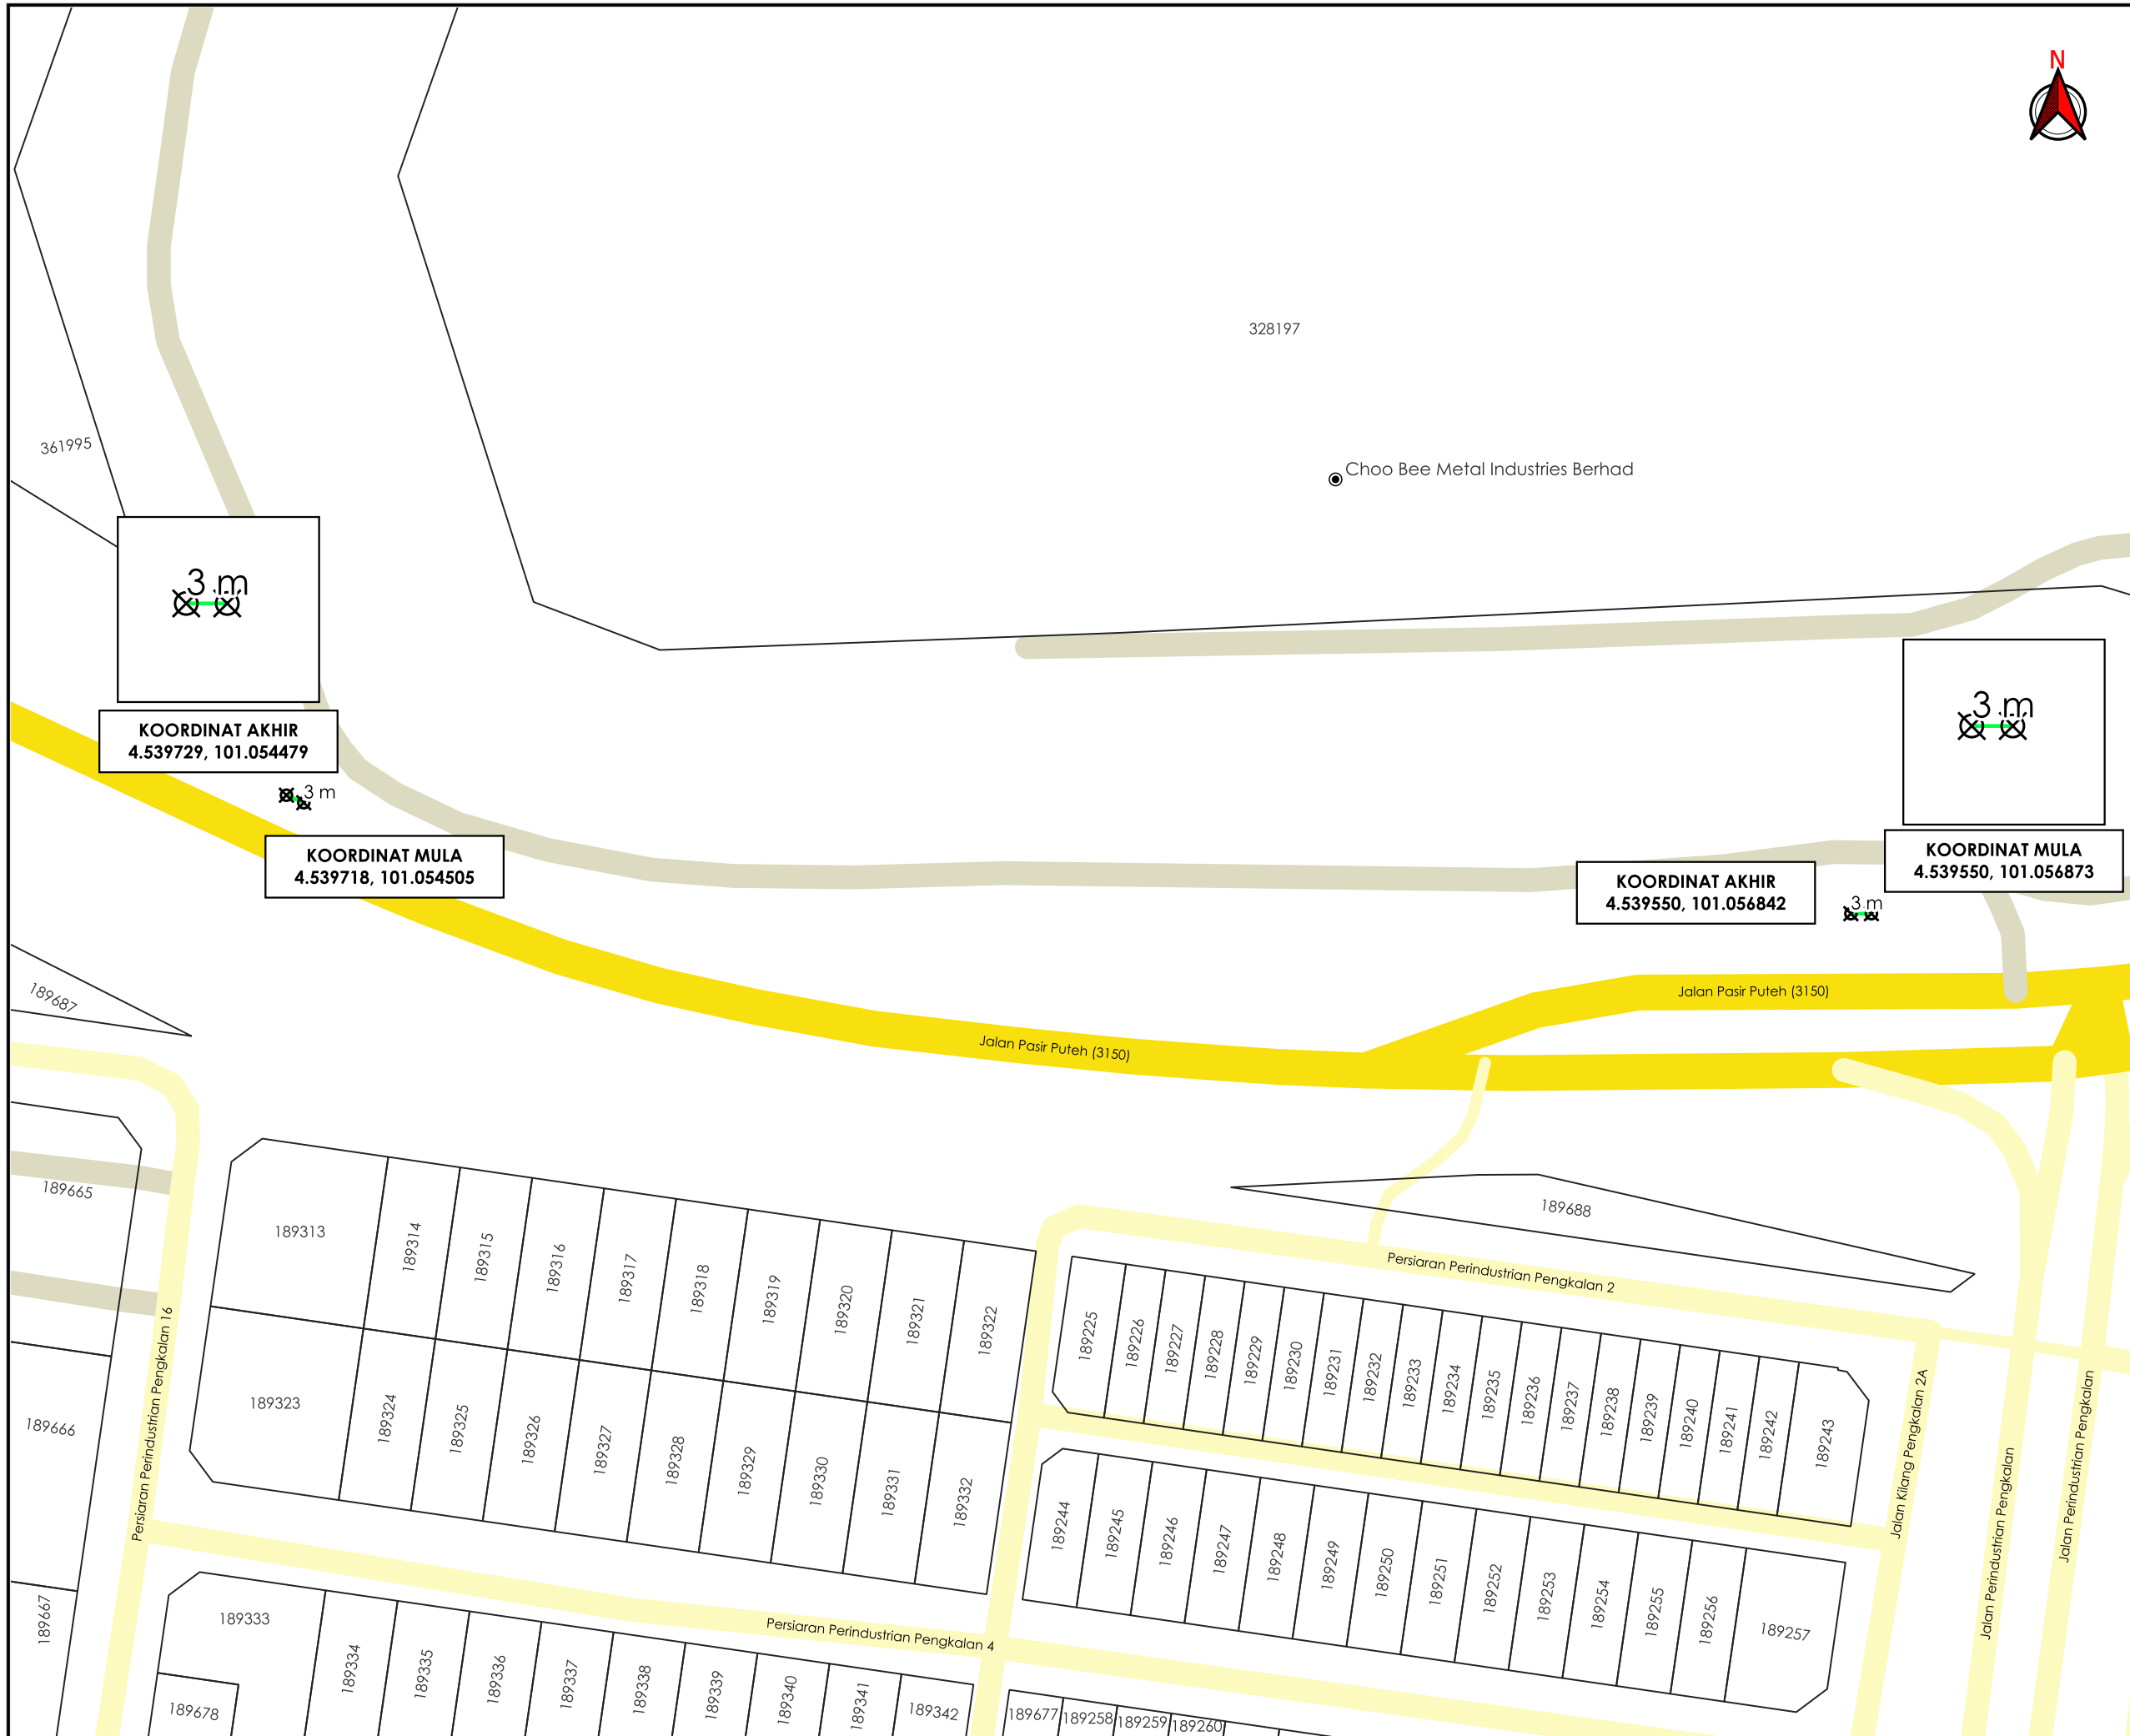

TAJUK PERMOHONAN
PERMOHONAN UNTUK KERJA-KERJA MENGGANTI
SISTEM PERLINDUNGAN KATODIK UNTUK GAS
MALAYSIA DISTRIBUTION SDN BHD DI KAWASAN
IPOH

PETUNJUK

- JALAN JKR
- JALAN PBT
- JALAN PERSENDIRIAN
- GRASS VERGE
- TITIK MULA AKHIR

PIHAK BERKUASA MELULUS

	JABATAN KERJA RAYA KINTA

PENYEDIA UTILITI

JENIS PELAN	PELAN IZIN LALU
PELUKIS PELAN	ADIB FARHAN
TARIKH DIKELUARKAN	2026-01-09
MUKA SURAT	10/10
NO FAIL RUJUKAN	PINDAAN
KUDR/GMSB/B/12/25/0959	01

*PENGUKURAN BERDASARKAN JARAK SATELIT