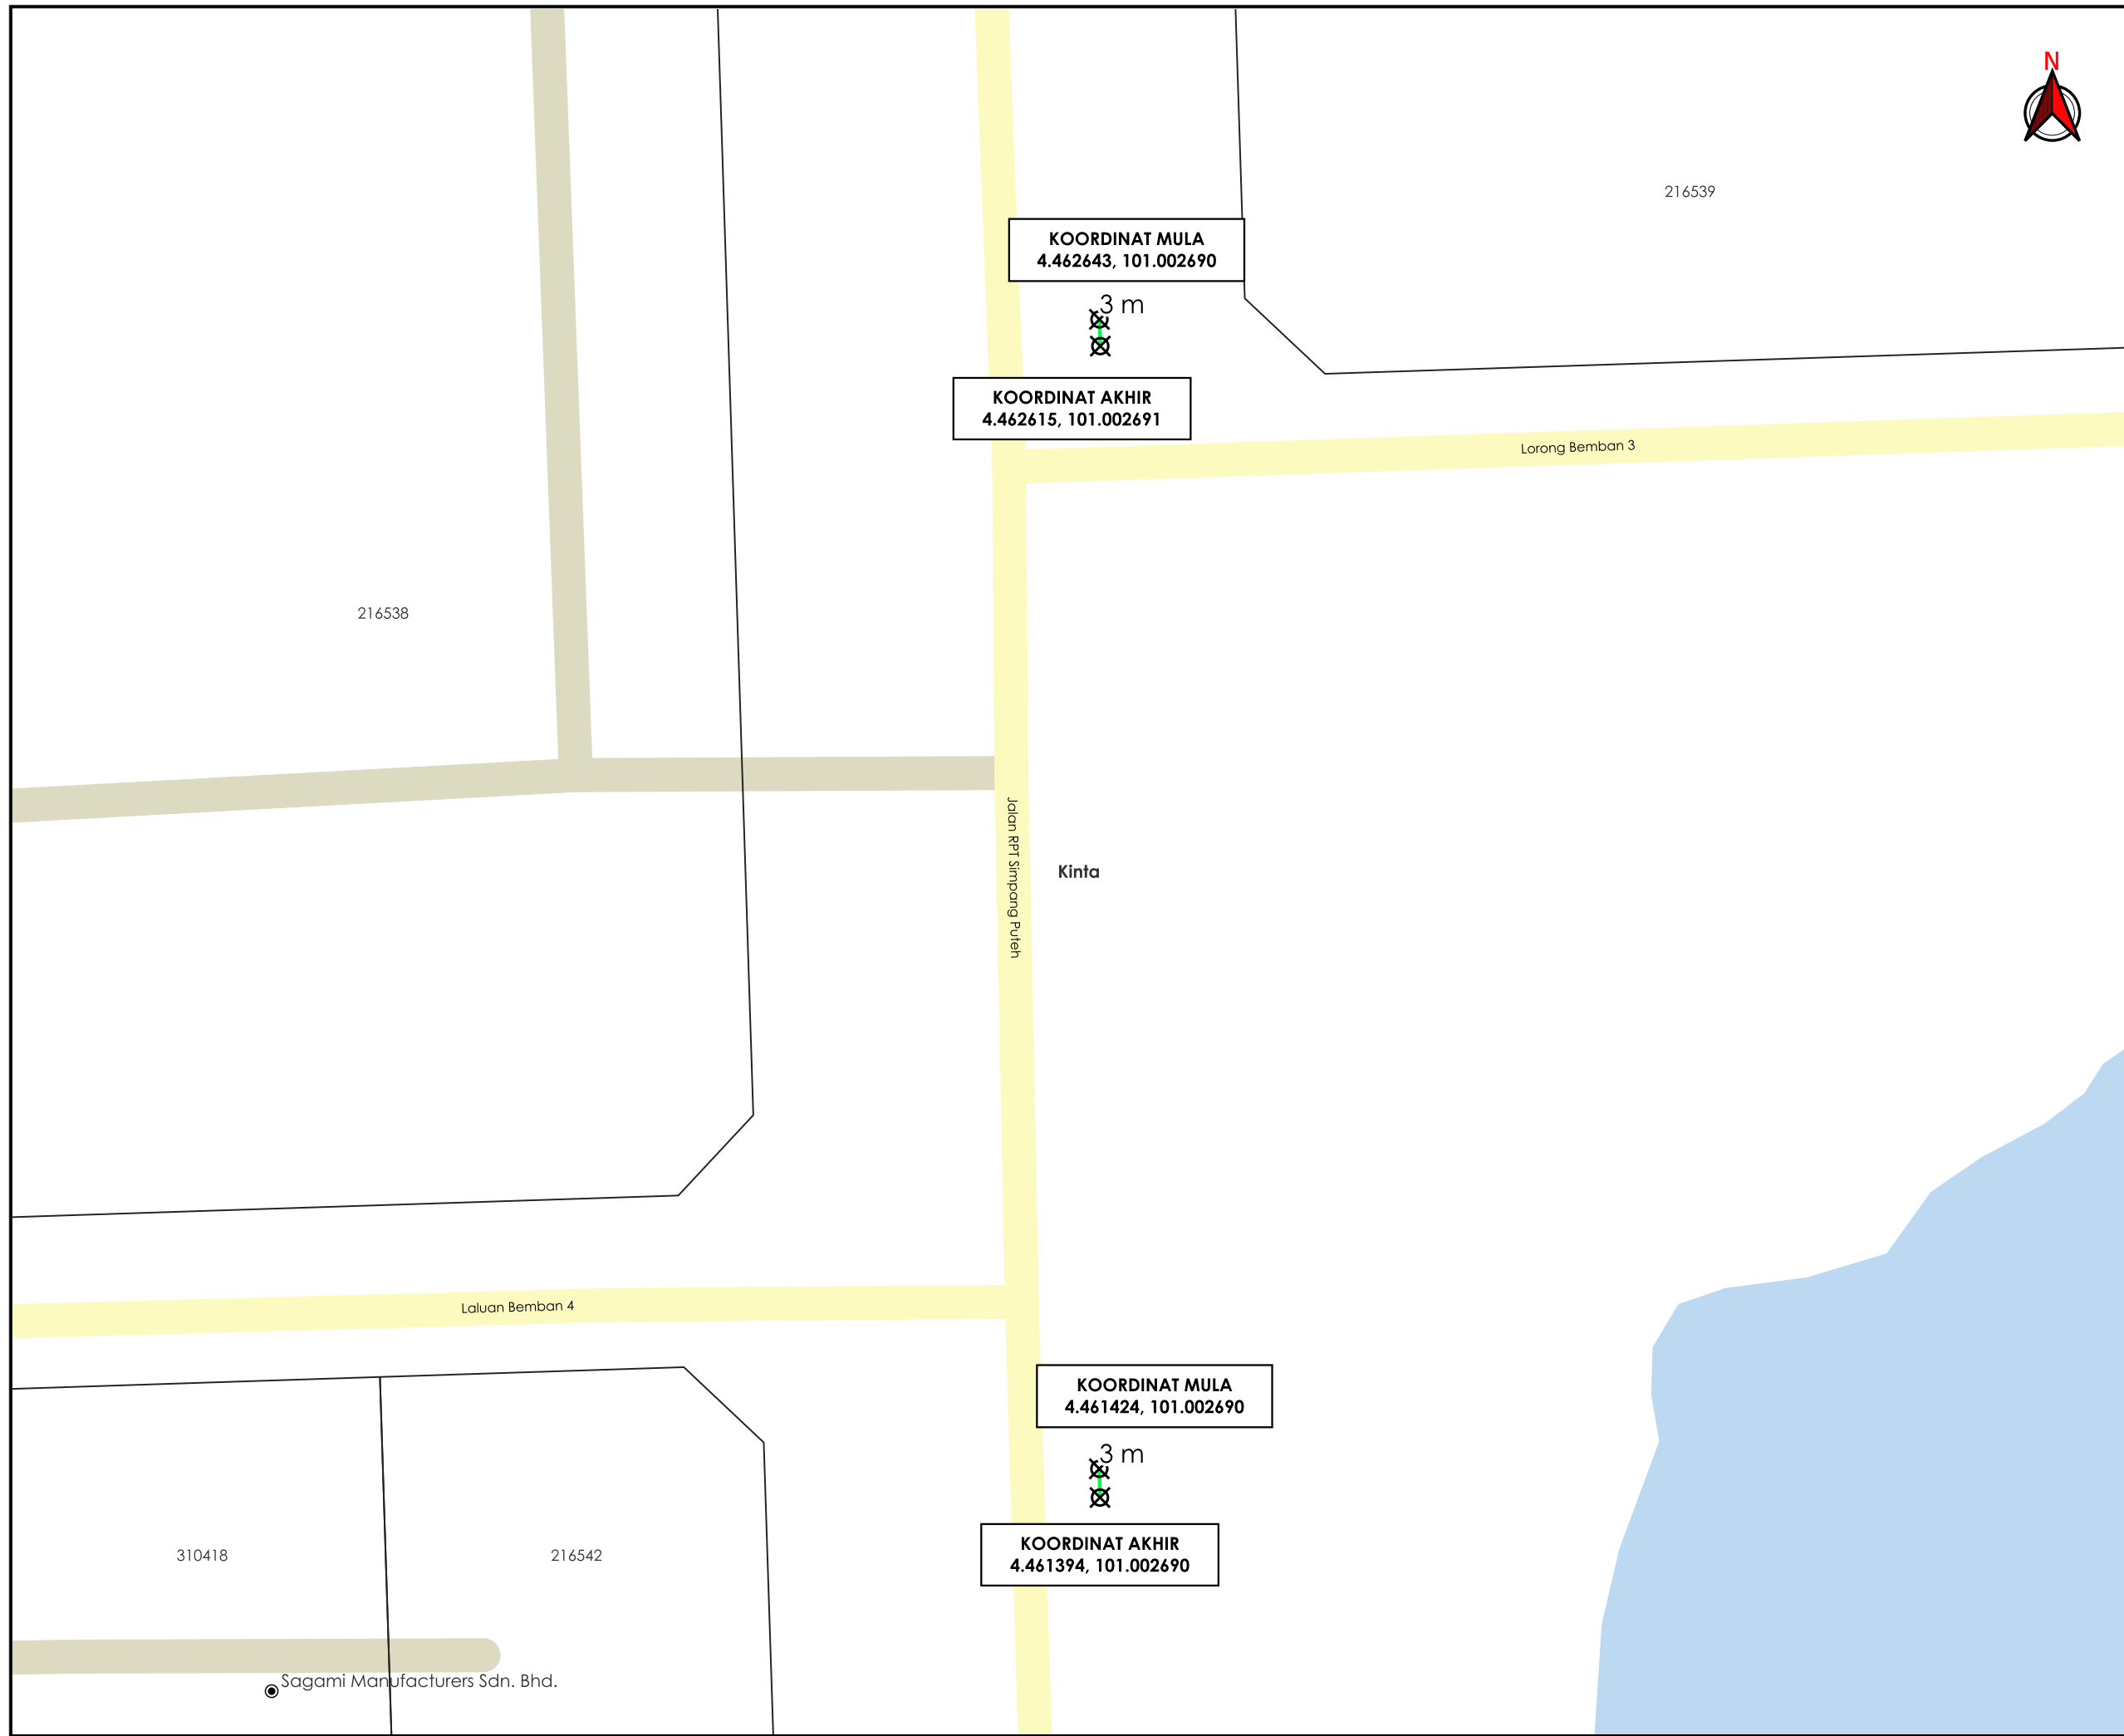

- JALAN PBT
- JALAN PERSENDIRIAN
- GRASS VERGE
- TITIK MULA AKHIR

**PIHAK BERKUASA MELULUS**

	<b>MAJLIS DAERAH BATU GAJAH</b>

**PENYEDIA UTILITI**

**GAS**  
 MALAYSIA

<b>JENIS PELAN</b>	PELAN IZIN LALU
<b>PELUKIS PELAN</b>	ADIB FARHAN
<b>TARIKH DIKELUARKAN</b>	2026-01-09
<b>MUKA SURAT</b>	2/10
<b>NO FAIL RUJUKAN</b>	PINDAAN
KUDR/GMSB/B/12/25/0959	<b>01</b>