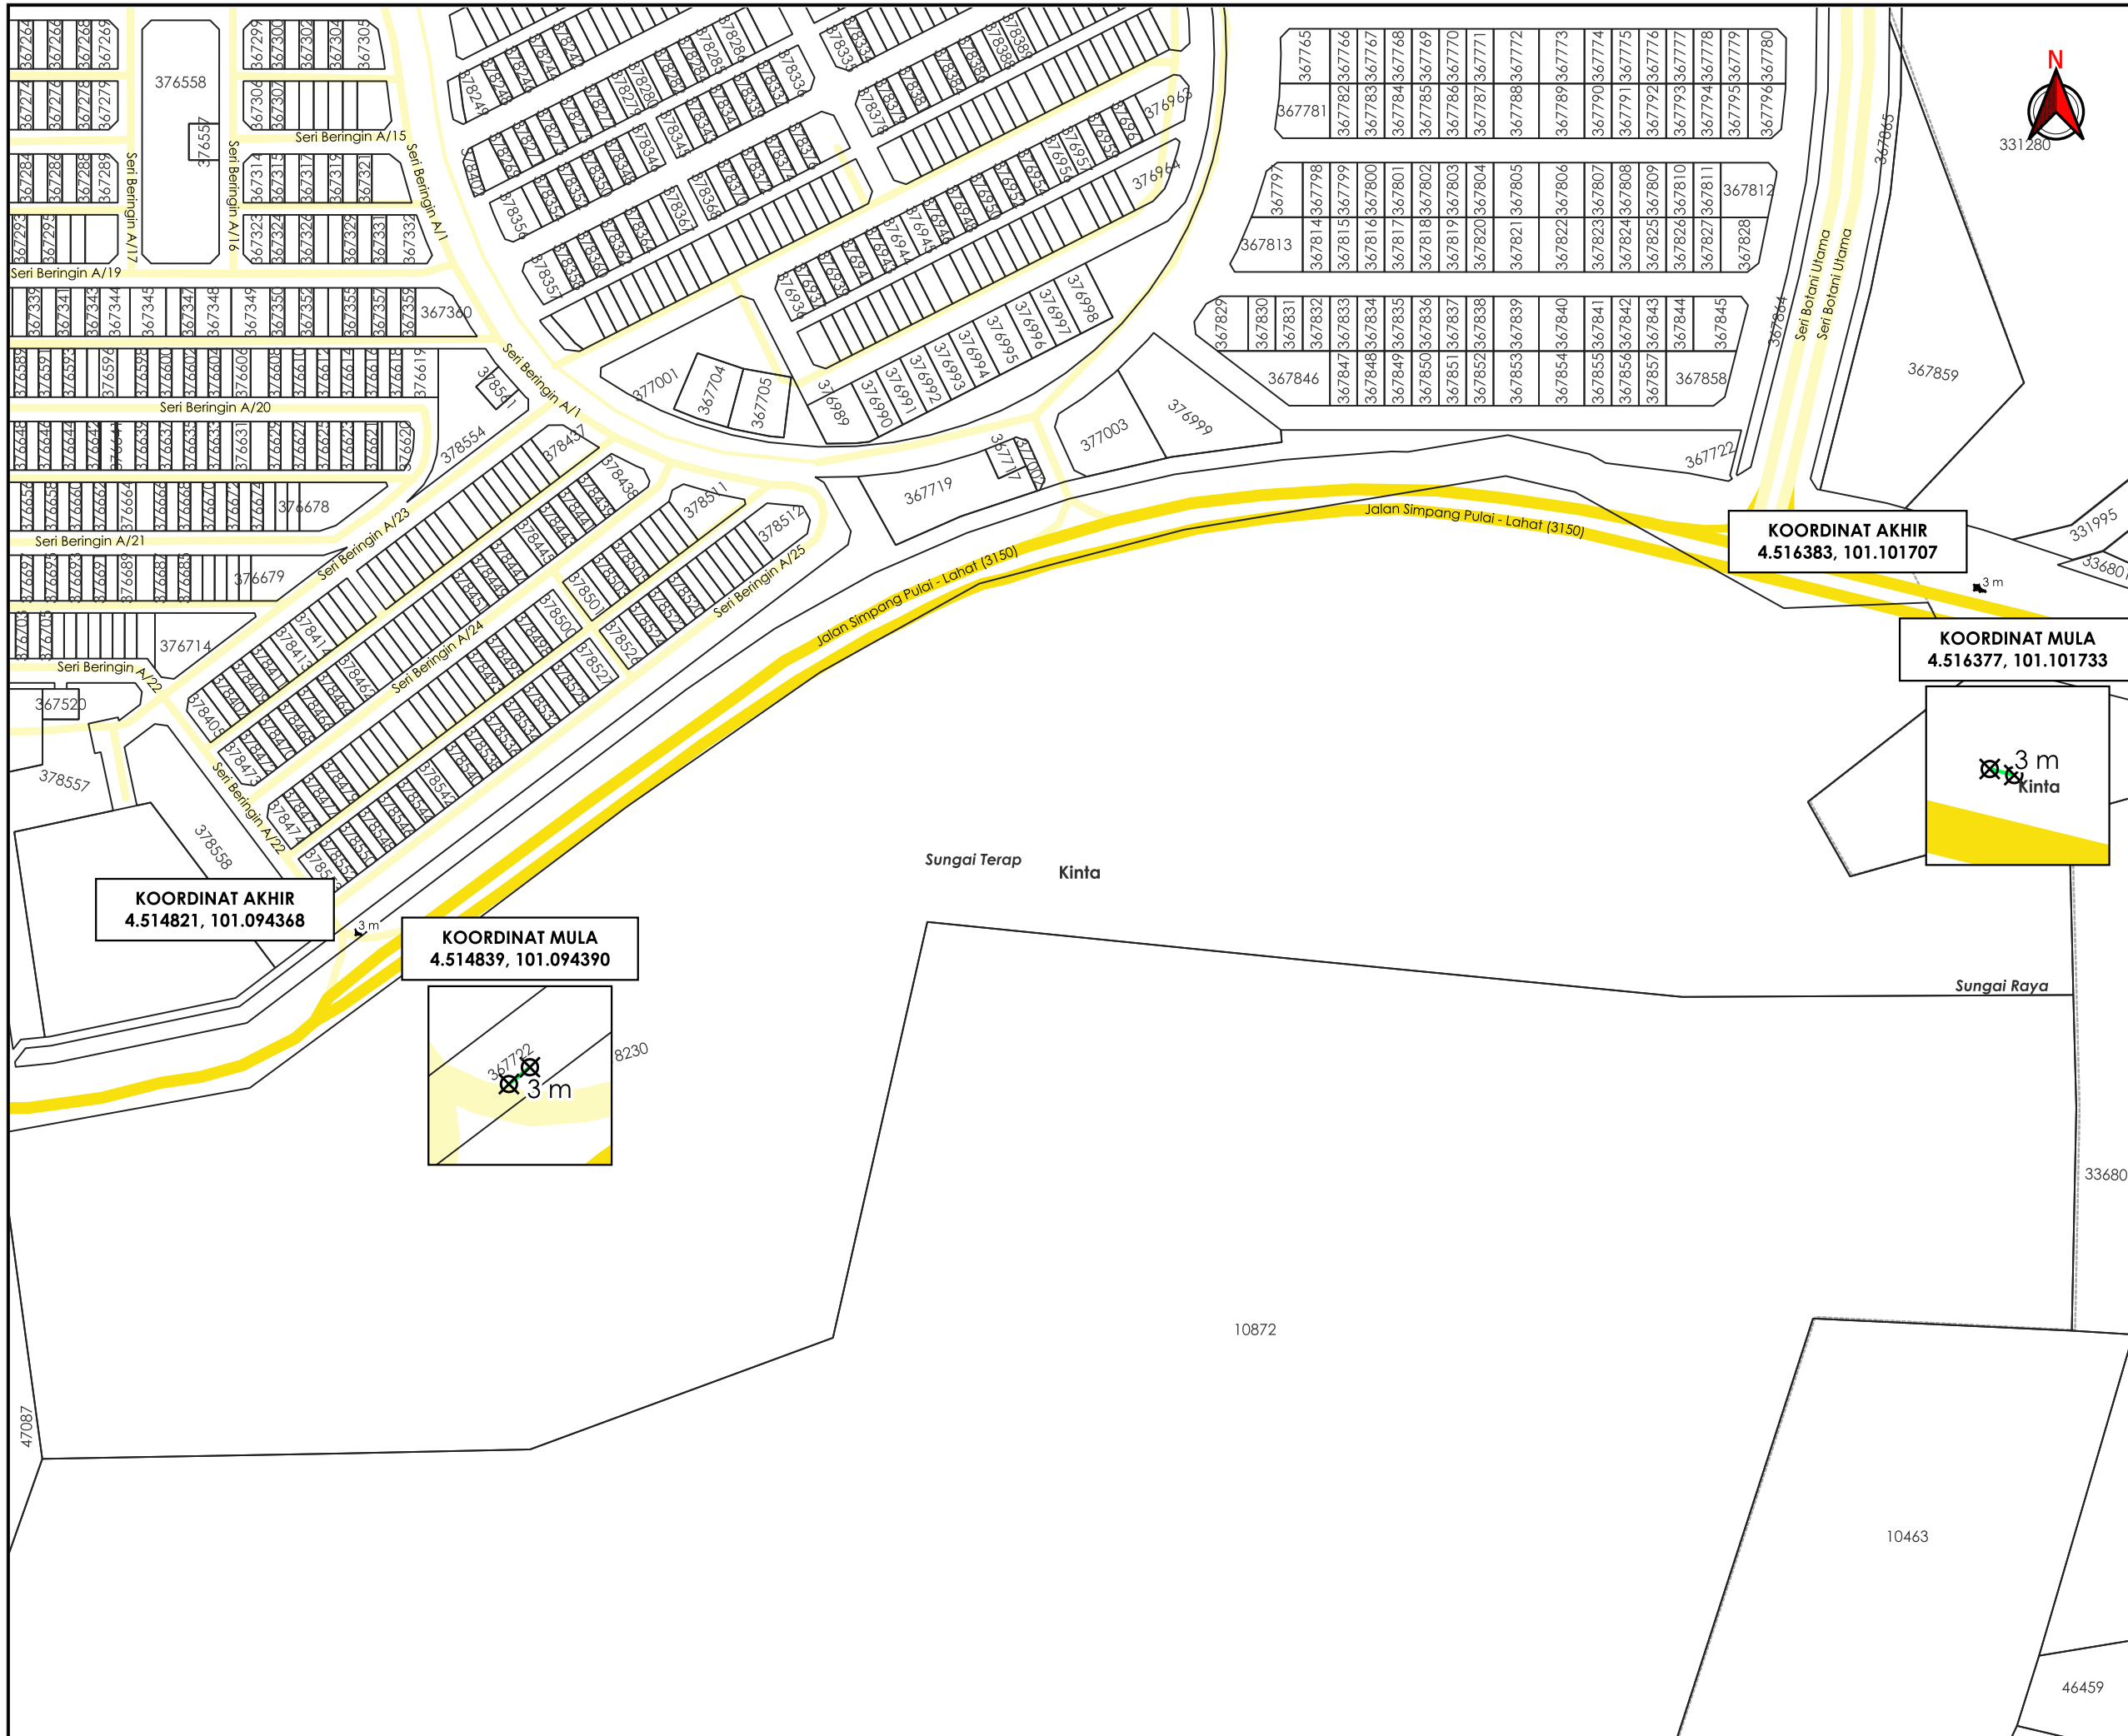

TAJUK PERMOHONAN
PERMOHONAN UNTUK KERJA-KERJA MENGGANTI
SISTEM PERLINDUNGAN KATODIK UNTUK GAS
MALAYSIA DISTRIBUTION SDN BHD DI KAWASAN
IPOH

1. **PETUNJUK**
2. JALAN JKR
   - JALAN PBT
   - GRASS VERGE
   - X TITIK MULA AKHIR

PIHAK BERKUASA MELULUS	
	JABATAN KERJA RAYA KINTA

JENIS PELAN	PELAN IZIN LALU
PELUKIS PELAN	ADIB FARHAN
TARIKH DIKELUARKAN	2026-01-09
MUKA SURAT	9/10
NO FAIL RUJUKAN KUDR/GMSB/B/12/25/0959	PINDAAN 01

*PENGUKURAN BERDASARKAN JARAK SATELIT