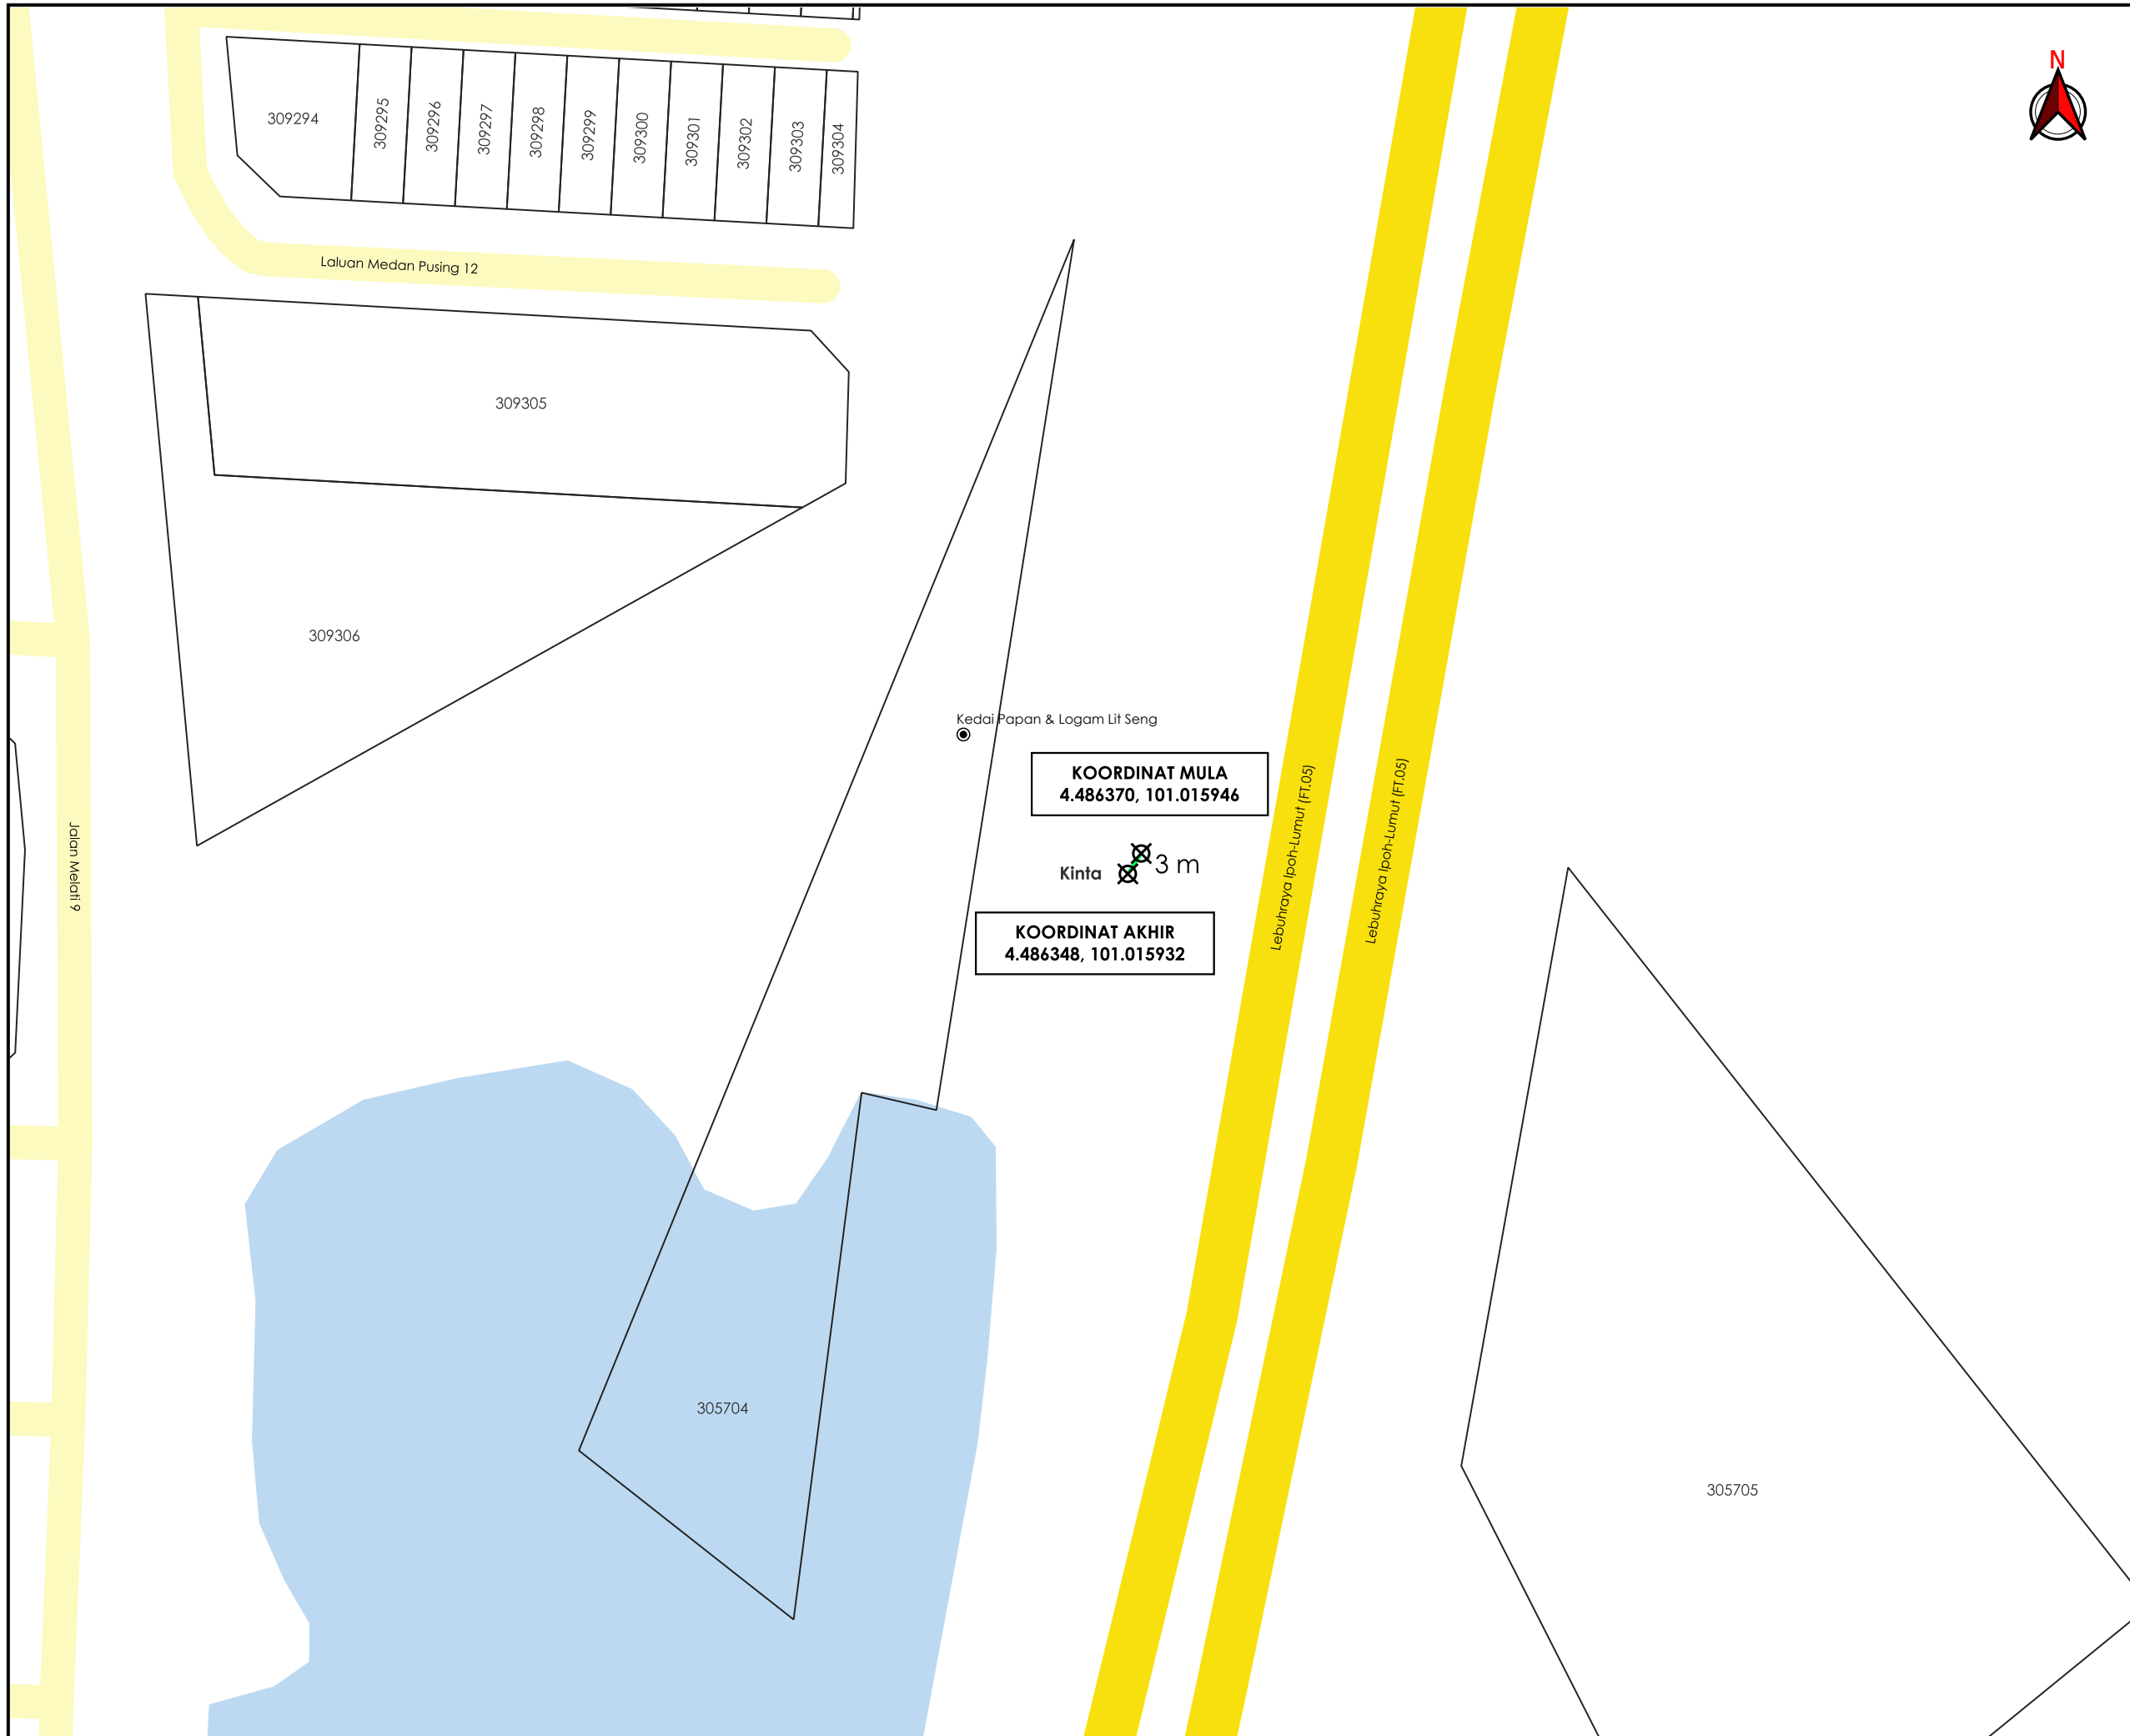

TAJUK PERMOHONAN
PERMOHONAN UNTUK KERJA-KERJA MENGGANTI SISTEM PERLINDUNGAN KATODIK UNTUK GAS MALAYSIA DISTRIBUTION SDN BHD DI KAWASAN IPOH

PETUNJUK

- JALAN JKR
- JALAN PBT
- GRASS VERGE
- TITIK MULA AKHIR

PIHAK BERKUASA MELULUS

	JABATAN KERJA RAYA KINTA

PENYEDIA UTILITI

JENIS PELAN	PELAN IZIN LALU
PELUKIS PELAN	ADIB FARHAN
TARIKH DIKELUARKAN	2026-01-09
MUKA SURAT	1/10
NO FAIL RUJUKAN	PINDAAN
KUDR/GMSB/B/12/25/0959	01

*PENGUKURAN BERDASARKAN JARAK SATELIT