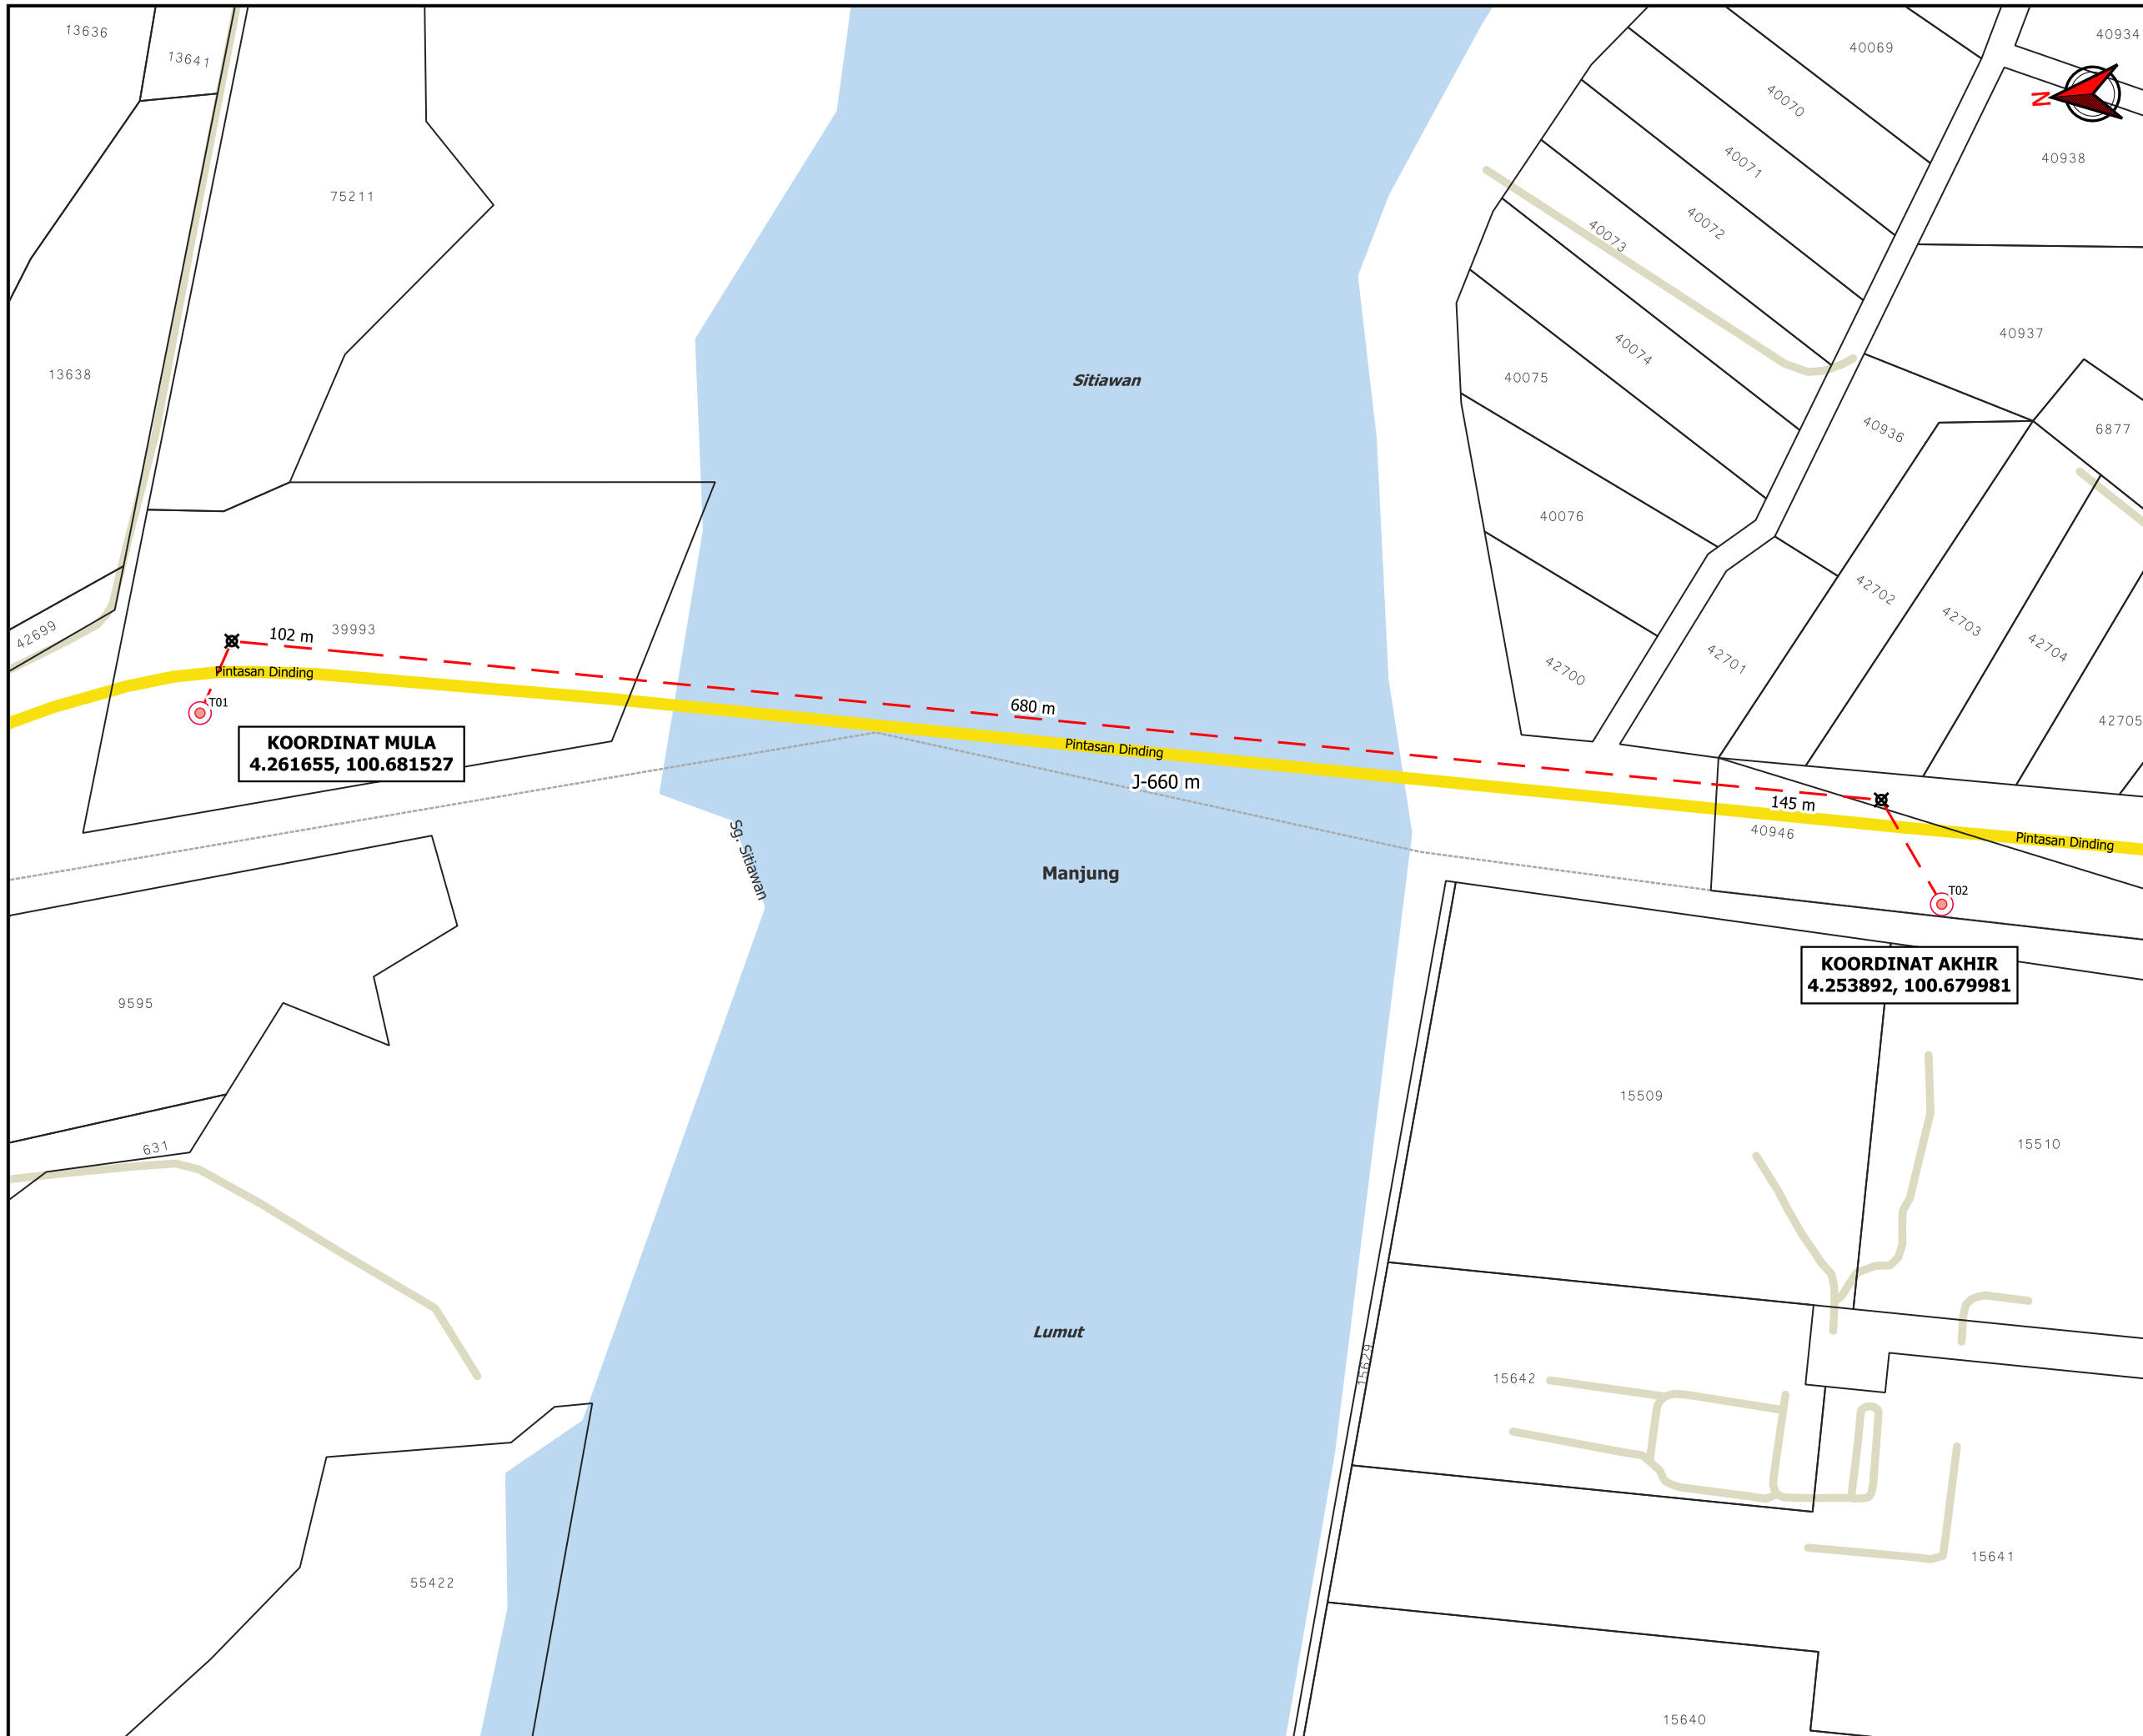

**KORIDOR  
UTILITI**  
DARUL RIDZUAN

**TENAGA  
NASIONAL**

**D-PZA-S25-1910 - MSVT – MERENTANG KABEL 33KV SECARA  
HDD MELINTASI 2 JAMBATAN UTAMA SUNGAI MANJUNG.**

**PELAN IZIN LALU**

**NO FAIL RUJUKAN  
KUDR/TNBS/A/08/25/0794**

**PIHAK BERKUASA MELULUS**

	<b>JABATAN KERJA RAYA MANJUNG</b>
	<b>JABATAN PENGAIRAN DAN SALIRAN MANJUNG</b>

**PENYEDIA UTILITI**

**JARAK KESELURUHAN : 1171 m**

KAEDAH	JARAK	PBM
HDD	145 m	JKR
HDD	102 m	JKR
GV	5 m	JKR
GV	5 m	JKR
HDD	680 m	JPS
HDD	234 m	JPS

**TAJUK PERMOHONAN**  
 D-PZA-S25-1910 - MSVT – MERENTANG KABEL 33KV SECARA HDD MELINTASI 2 JAMBATAN UTAMA SUNGAI MANJUNG.

- PETUNJUK**
- JALAN JKR
  - JALAN PERSENDIRIAN
  - HORIZONTAL DIRECTIONAL DRILLING
  - TIANG CADANGAN
  - TITIK MULA AKHIR

**\*PENGUKURAN BERDASARKAN JARAK SATELIT**

**TAJUK PERMOHONAN**  
 D-PZA-S25-1910 - MSVT – MERENTANG KABEL 33KV SECARA HDD MELINTASI 2 JAMBATAN UTAMA SUNGAI MANJUNG.

- PETUNJUK**
- JALAN JKR
  - JALAN PBT
  - JALAN PERSENDIRIAN
  - GRASS VERGE
  - HORIZONTAL DIRECTIONAL DRILLING
  - TIANG CADANGAN
  - TITIK MULA AKHIR