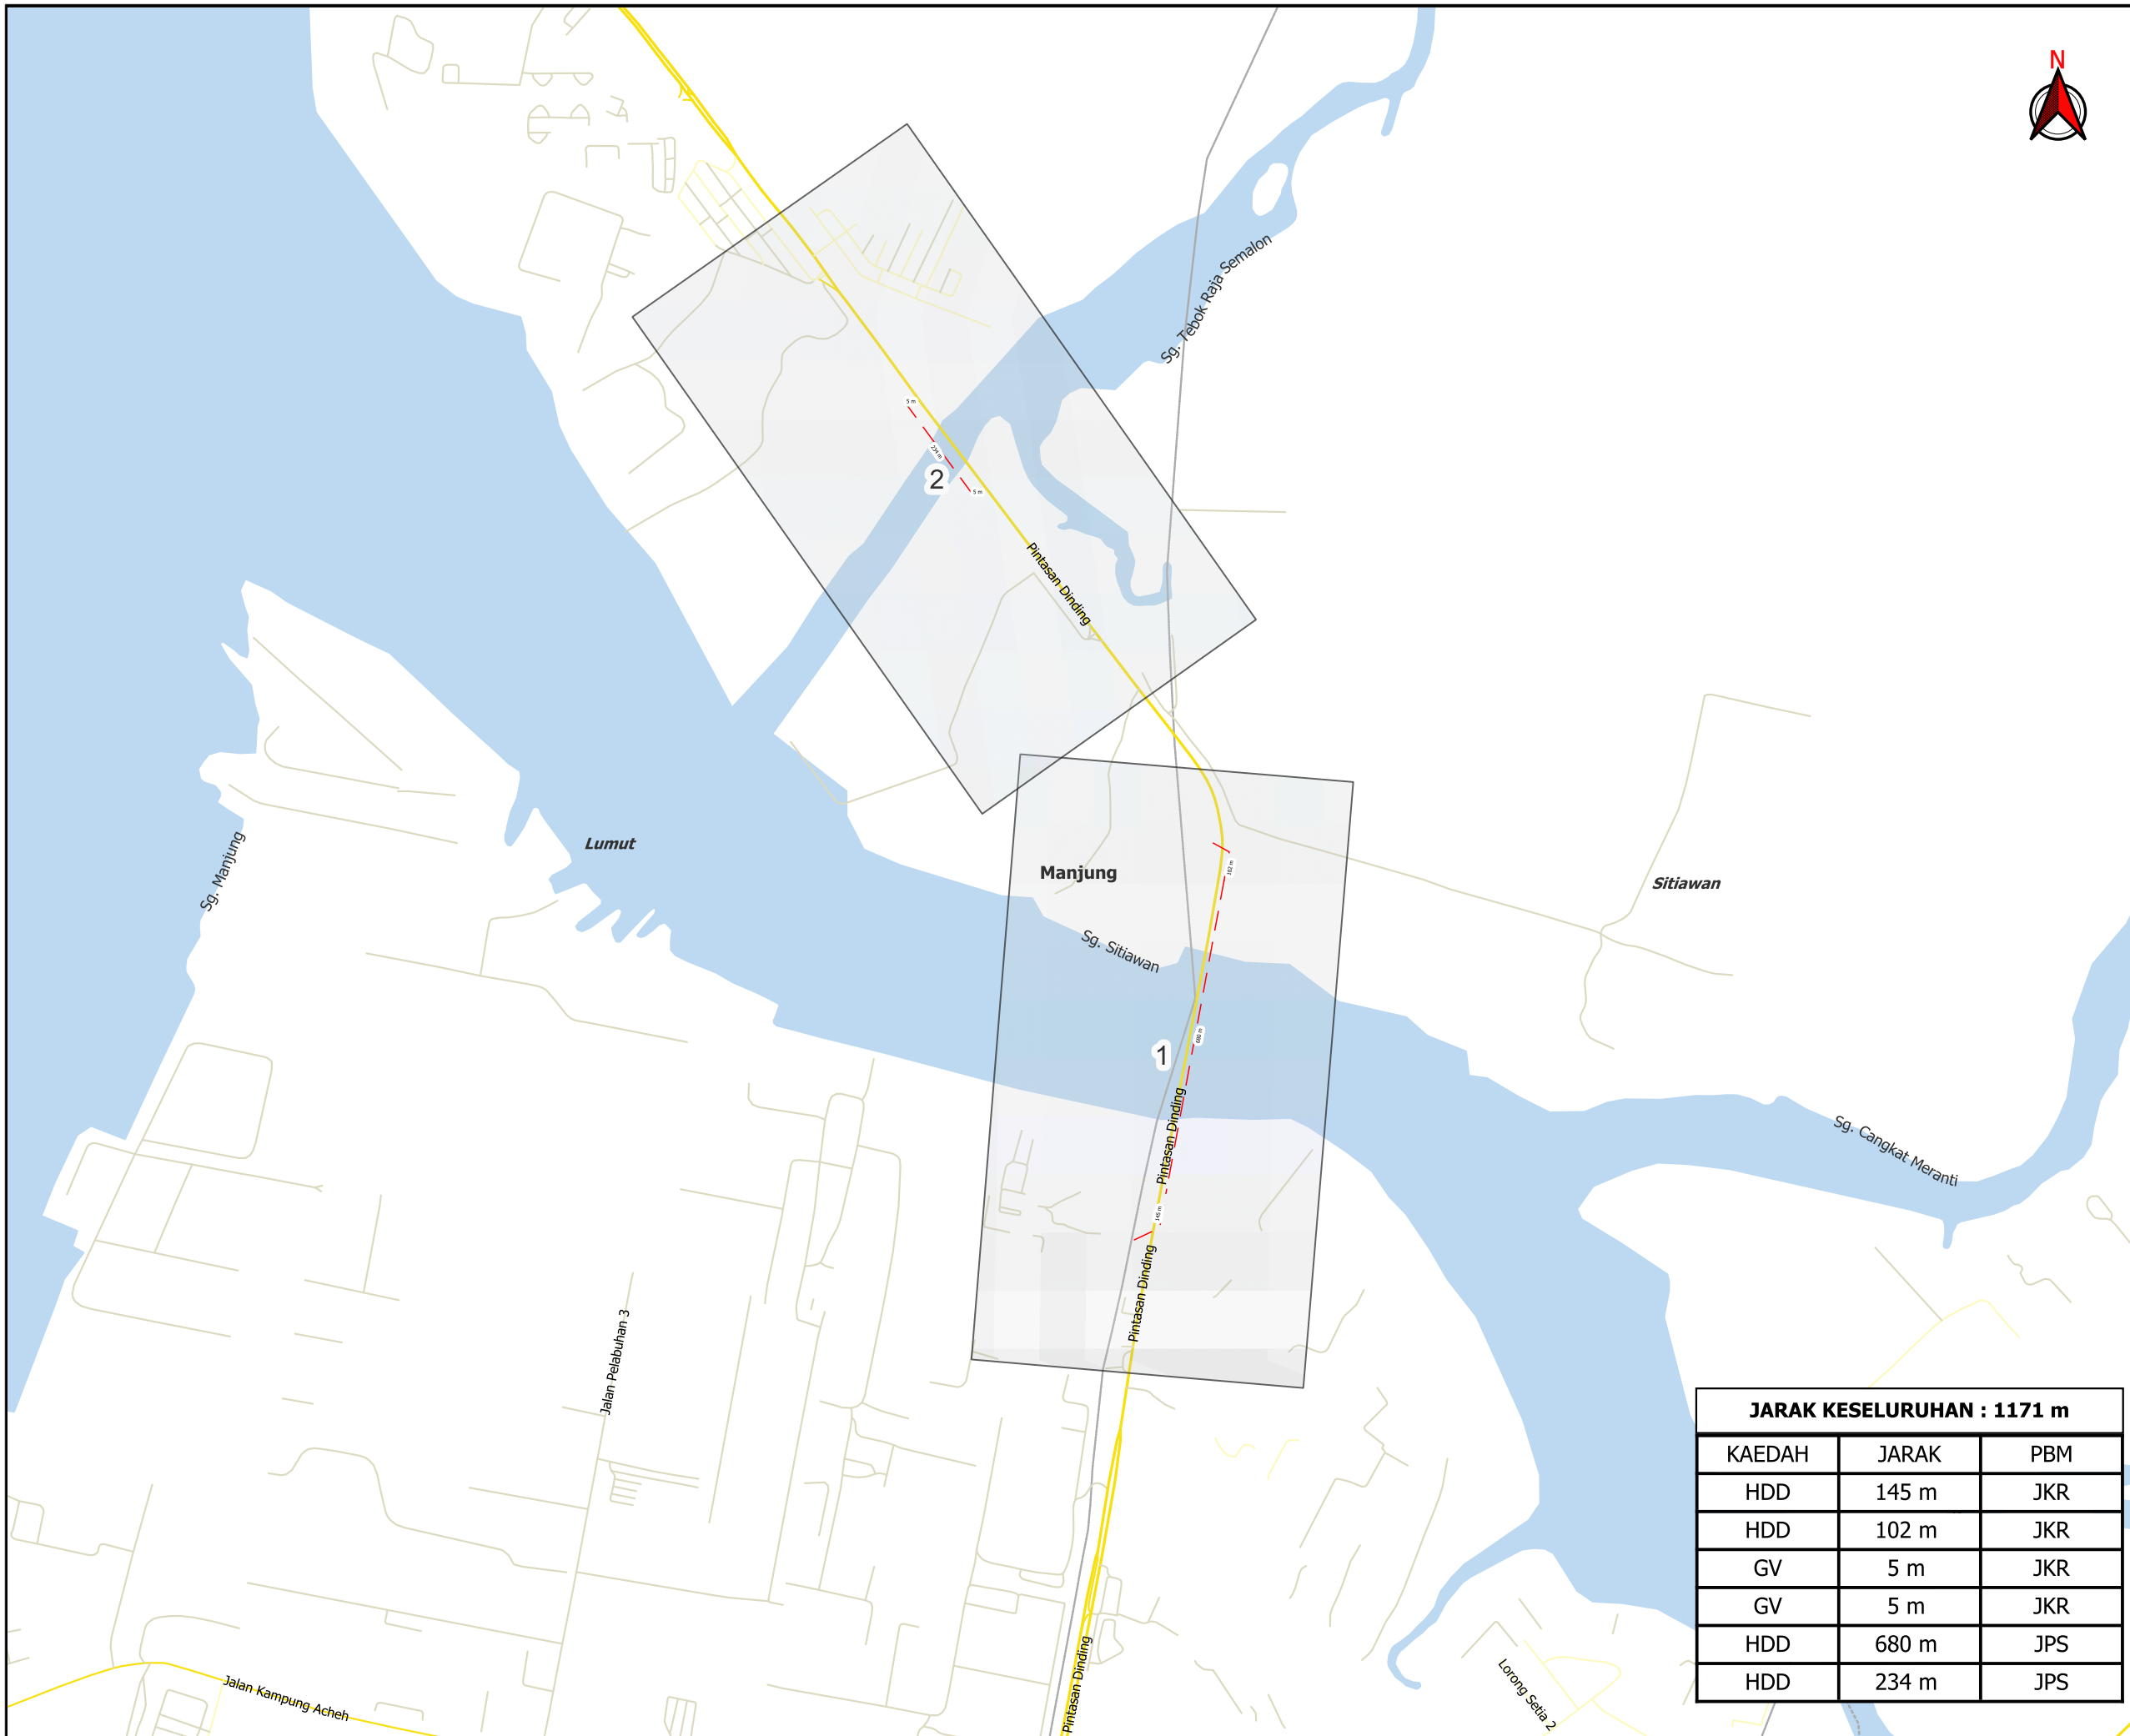

**KORIDOR  
UTILITI**  
DARUL RIDZUAN

**TENAGA  
NASIONAL**

**D-PZA-S25-1910 - MSVT – MERENTANG KABEL 33KV SECARA  
HDD MELINTASI 2 JAMBATAN UTAMA SUNGAI MANJUNG.**

**PELAN IZIN LALU**

**NO FAIL RUJUKAN  
KUDR/TNBS/A/08/25/0794**

**TAJUK PERMOHONAN**  
**D-PZA-S25-1910 - MSVT – MERENTANG**  
**KABEL 33KV SECARA HDD MELINTASI 2**  
**JAMBATAN UTAMA SUNGAI MANJUNG.**

**PETUNJUK**

	JALAN JKR
	JALAN PBT
	JALAN PERSENDIRIAN
	GRASS VERGE
	HORIZONTAL DIRECTIONAL DRILLING

**TAJUK PERMOHONAN**  
 D-PZA-S25-1910 - MSVT – MERENTANG KABEL 33KV SECARA HDD MELINTASI 2 JAMBATAN UTAMA SUNGAI MANJUNG.

- PETUNJUK**
- JALAN JKR
  - JALAN PERSENDIRIAN
  - HORIZONTAL DIRECTIONAL DRILLING
  - TIANG CADANGAN
  - TITIK MULA AKHIR

**\*PENGUKURAN BERDASARKAN JARAK SATELIT**

**TAJUK PERMOHONAN**  
 D-PZA-S25-1910 - MSVT – MERENTANG KABEL 33KV SECARA HDD MELINTASI 2 JAMBATAN UTAMA SUNGAI MANJUNG.

- PETUNJUK**
- JALAN JKR
  - JALAN PBT
  - JALAN PERSENDIRIAN
  - GRASS VERGE
  - HORIZONTAL DIRECTIONAL DRILLING
  - TIANG CADANGAN
  - TITIK MULA AKHIR