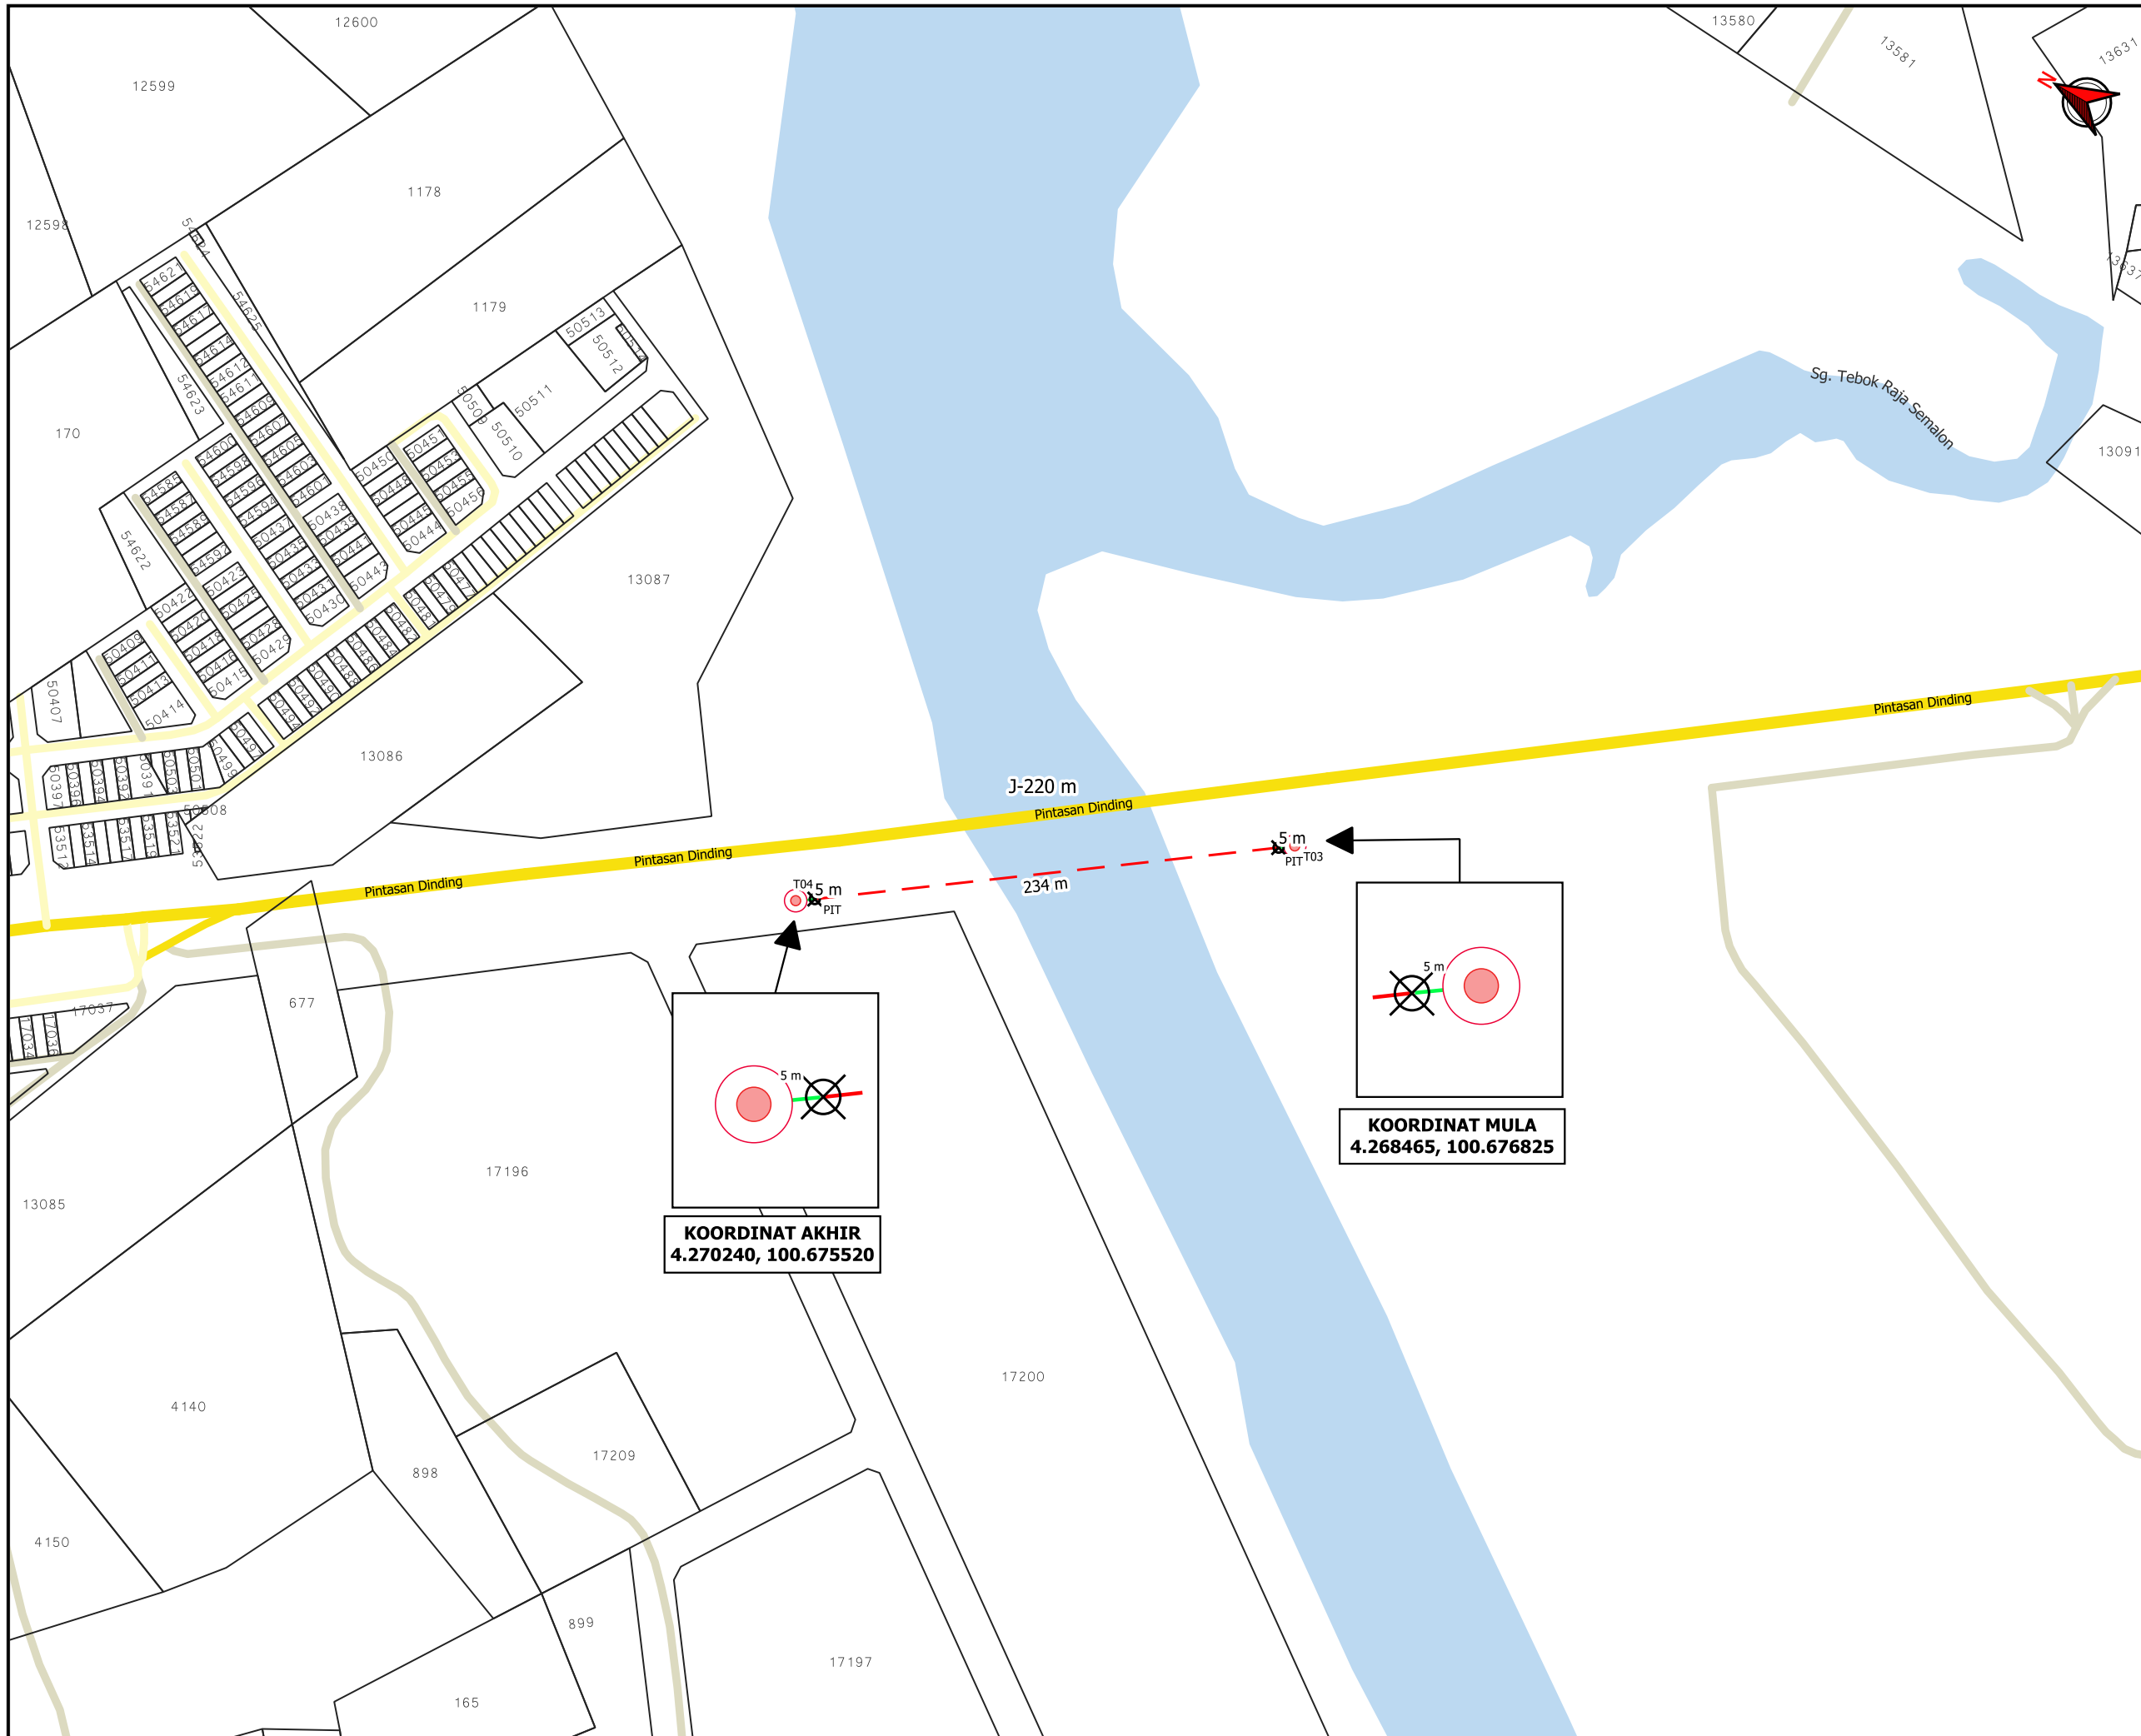

**KORIDOR  
UTILITI**  
DARUL RIDZUAN

**TENAGA  
NASIONAL**

**D-PZA-S25-1910 - MSVT – MERENTANG KABEL 33KV SECARA  
HDD MELINTASI 2 JAMBATAN UTAMA SUNGAI MANJUNG.**

**PELAN IZIN LALU**

**NO FAIL RUJUKAN  
KUDR/TNBS/A/08/25/0794**

**PIHAK BERKUASA MELULUS**

	<b>JABATAN KERJA RAYA MANJUNG</b>
	<b>JABATAN PENGAIRAN DAN SALIRAN MANJUNG</b>

**PENYEDIA UTILITI**

**JARAK KESELURUHAN : 1171 m**

KAEDAH	JARAK	PBM
HDD	145 m	JKR
HDD	102 m	JKR
GV	5 m	JKR
GV	5 m	JKR
HDD	680 m	JPS
HDD	234 m	JPS

**TAJUK PERMOHONAN**  
 D-PZA-S25-1910 - MSVT – MERENTANG KABEL 33KV SECARA HDD MELINTASI 2 JAMBATAN UTAMA SUNGAI MANJUNG.

- PETUNJUK**
- JALAN JKR
  - JALAN PERSENDIRIAN
  - HORIZONTAL DIRECTIONAL DRILLING
  - TIANG CADANGAN
  - TITIK MULA AKHIR

**\*PENGUKURAN BERDASARKAN JARAK SATELIT**

**TAJUK PERMOHONAN**  
 D-PZA-S25-1910 - MSVT – MERENTANG KABEL 33KV SECARA HDD MELINTASI 2 JAMBATAN UTAMA SUNGAI MANJUNG.

- PETUNJUK**
- JALAN JKR
  - JALAN PBT
  - JALAN PERSENDIRIAN
  - GRASS VERGE
  - HORIZONTAL DIRECTIONAL DRILLING
  - TIANG CADANGAN
  - TITIK MULA AKHIR