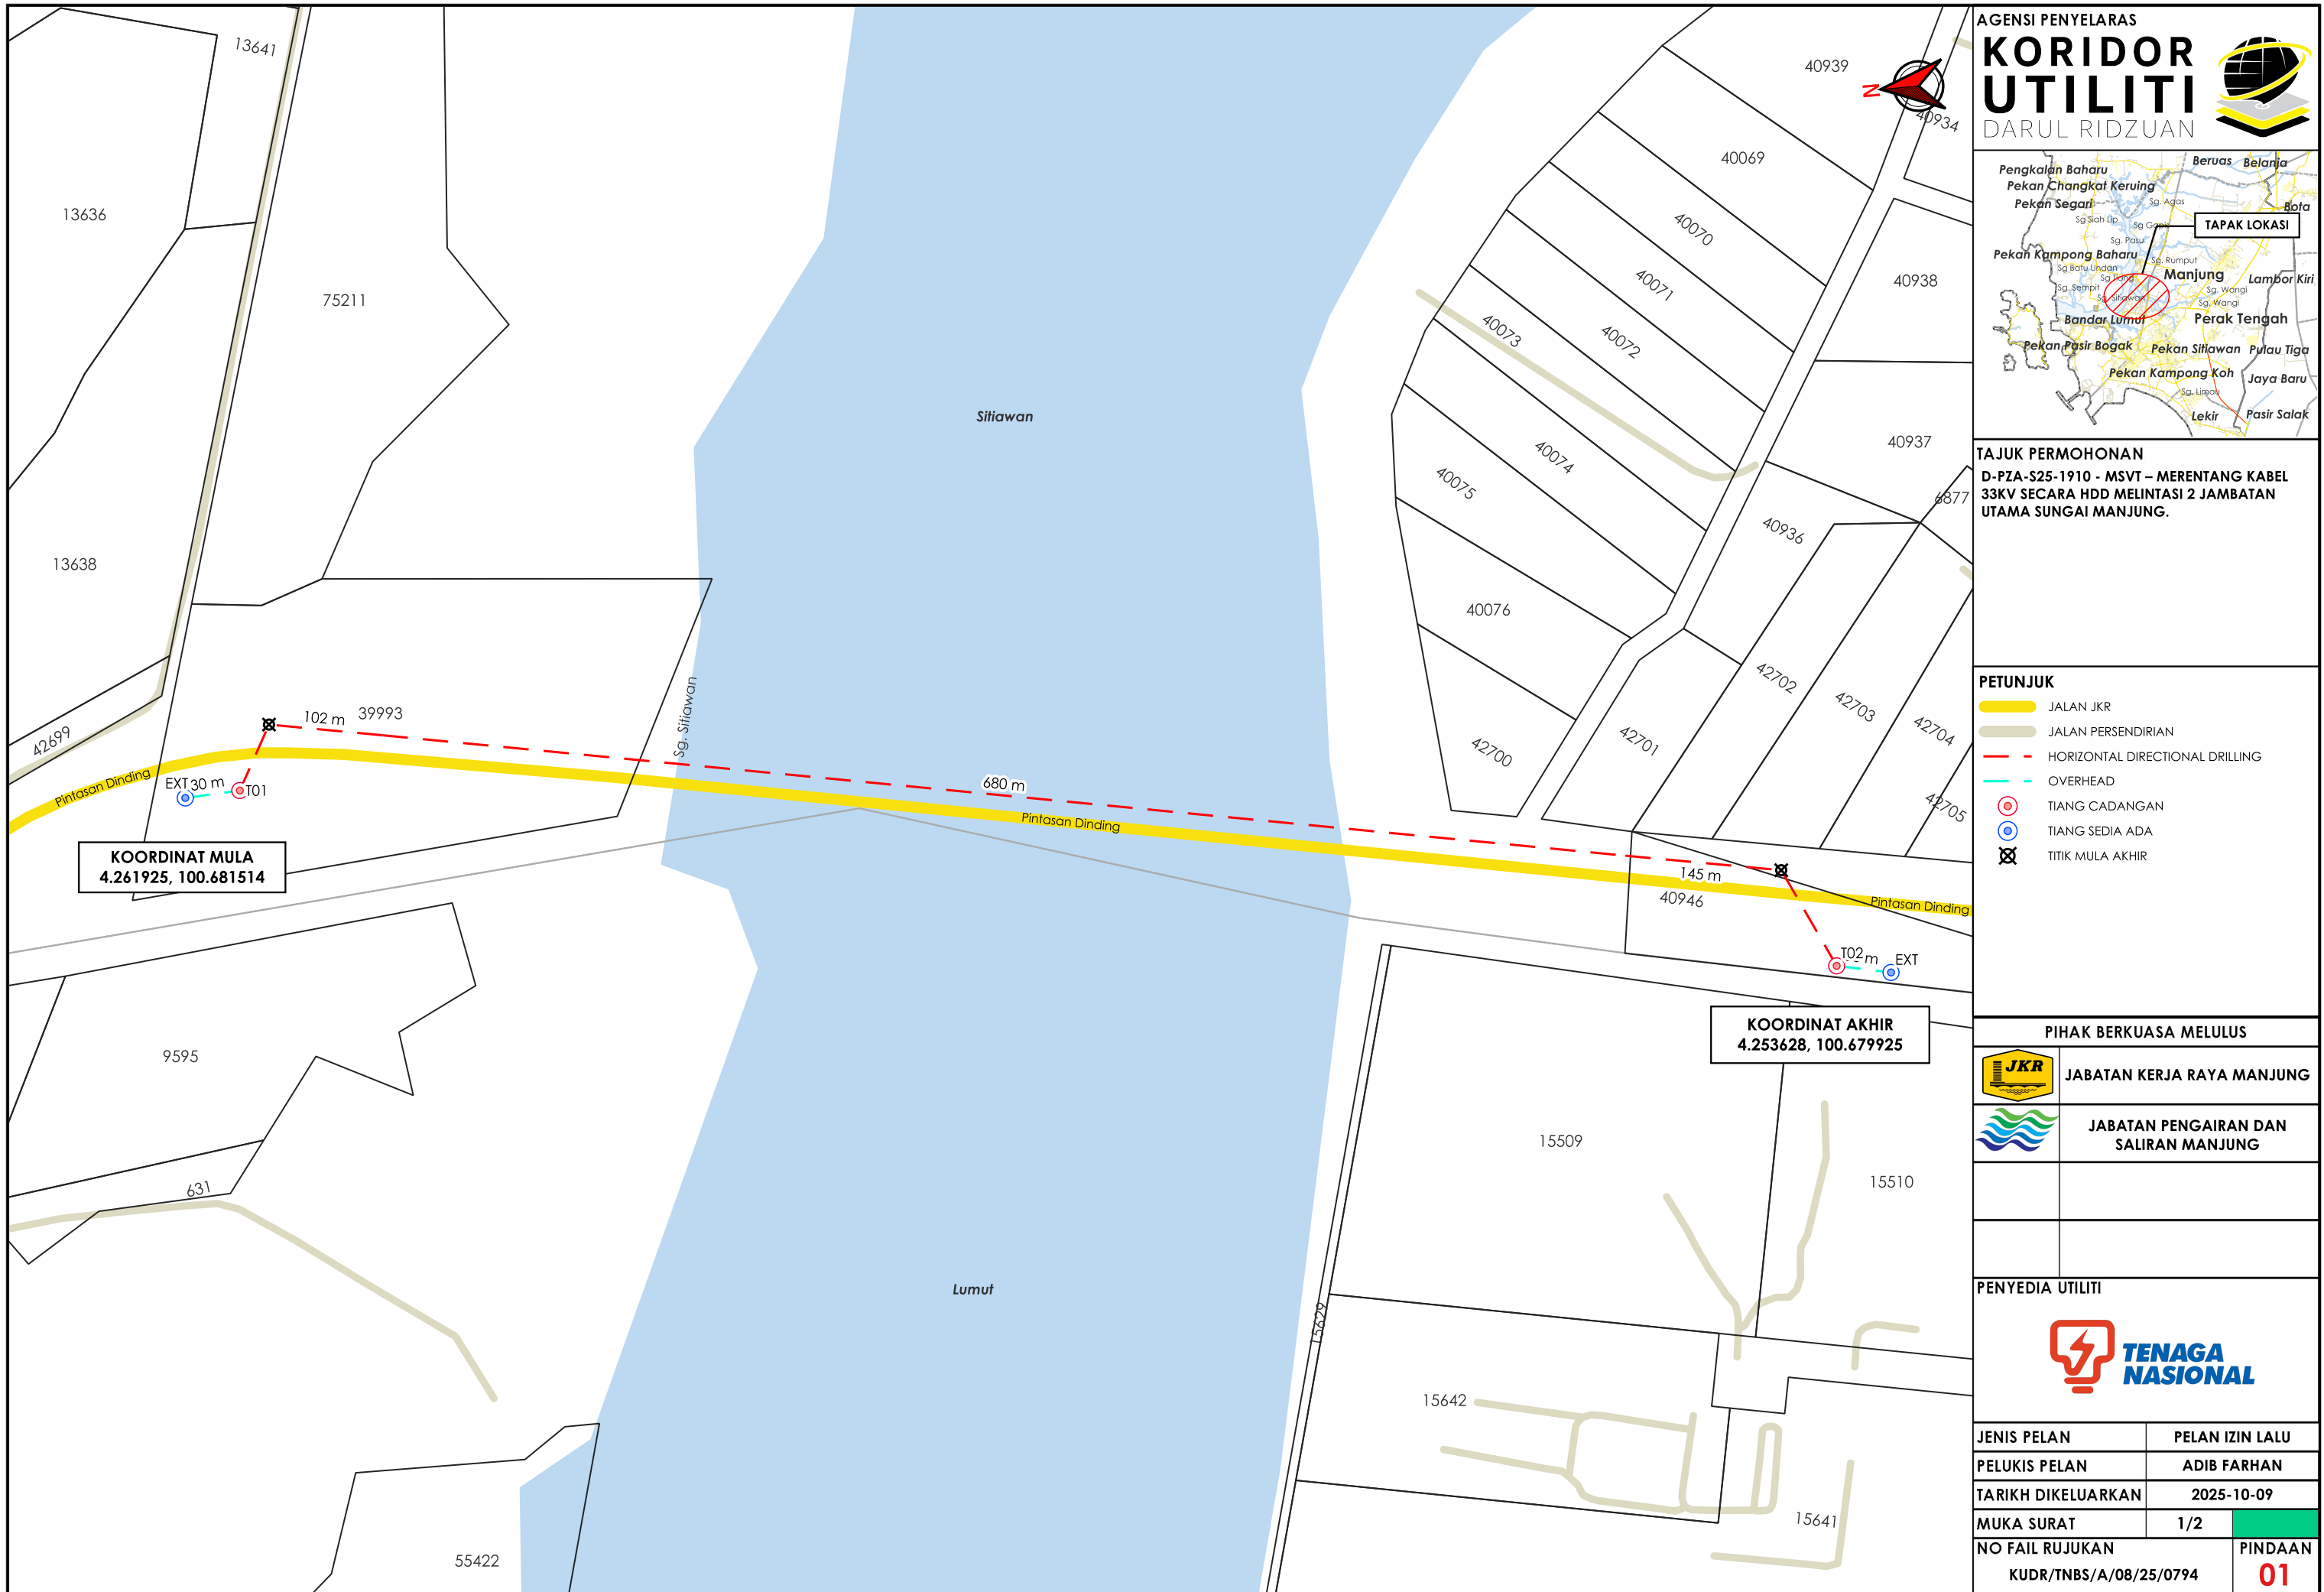

TAJUK PERMOHONAN
D-PZA-S25-1910 - MSVT - MERENTANG KABEL 33KV SECARA HDD MELINTASI 2 JAMBATAN UTAMA SUNGAI MANJUNG.

1. **PETUNJUK**
2. JALAN JKR
   - JALAN PERSENDIRIAN
   - HORIZONTAL DIRECTIONAL DRILLING
   - OVERHEAD
   - TIANG CADANGAN
   - TIANG SEDIA ADA
   - TITIK MULA AKHIR

KOORDINAT MULA
4.261925, 100.681514

KOORDINAT AKHIR
4.253628, 100.679925

PIHAK BERKUASA MELULUS

	JABATAN KERJA RAYA MANJUNG
	JABATAN PENGAIRAN DAN SALIRAN MANJUNG

PENYEDIA UTILITI

JENIS PELAN	PELAN IZIN LALU
PELUKIS PELAN	ADIB FARHAN
TARIKH DIKELUARKAN	2025-10-09
MUKA SURAT	1/2
NO FAIL RUJUKAN KUDR/TNBS/A/08/25/0794	PINDAAN 01

*PENGUKURAN BERDASARKAN JARAK SATELIT