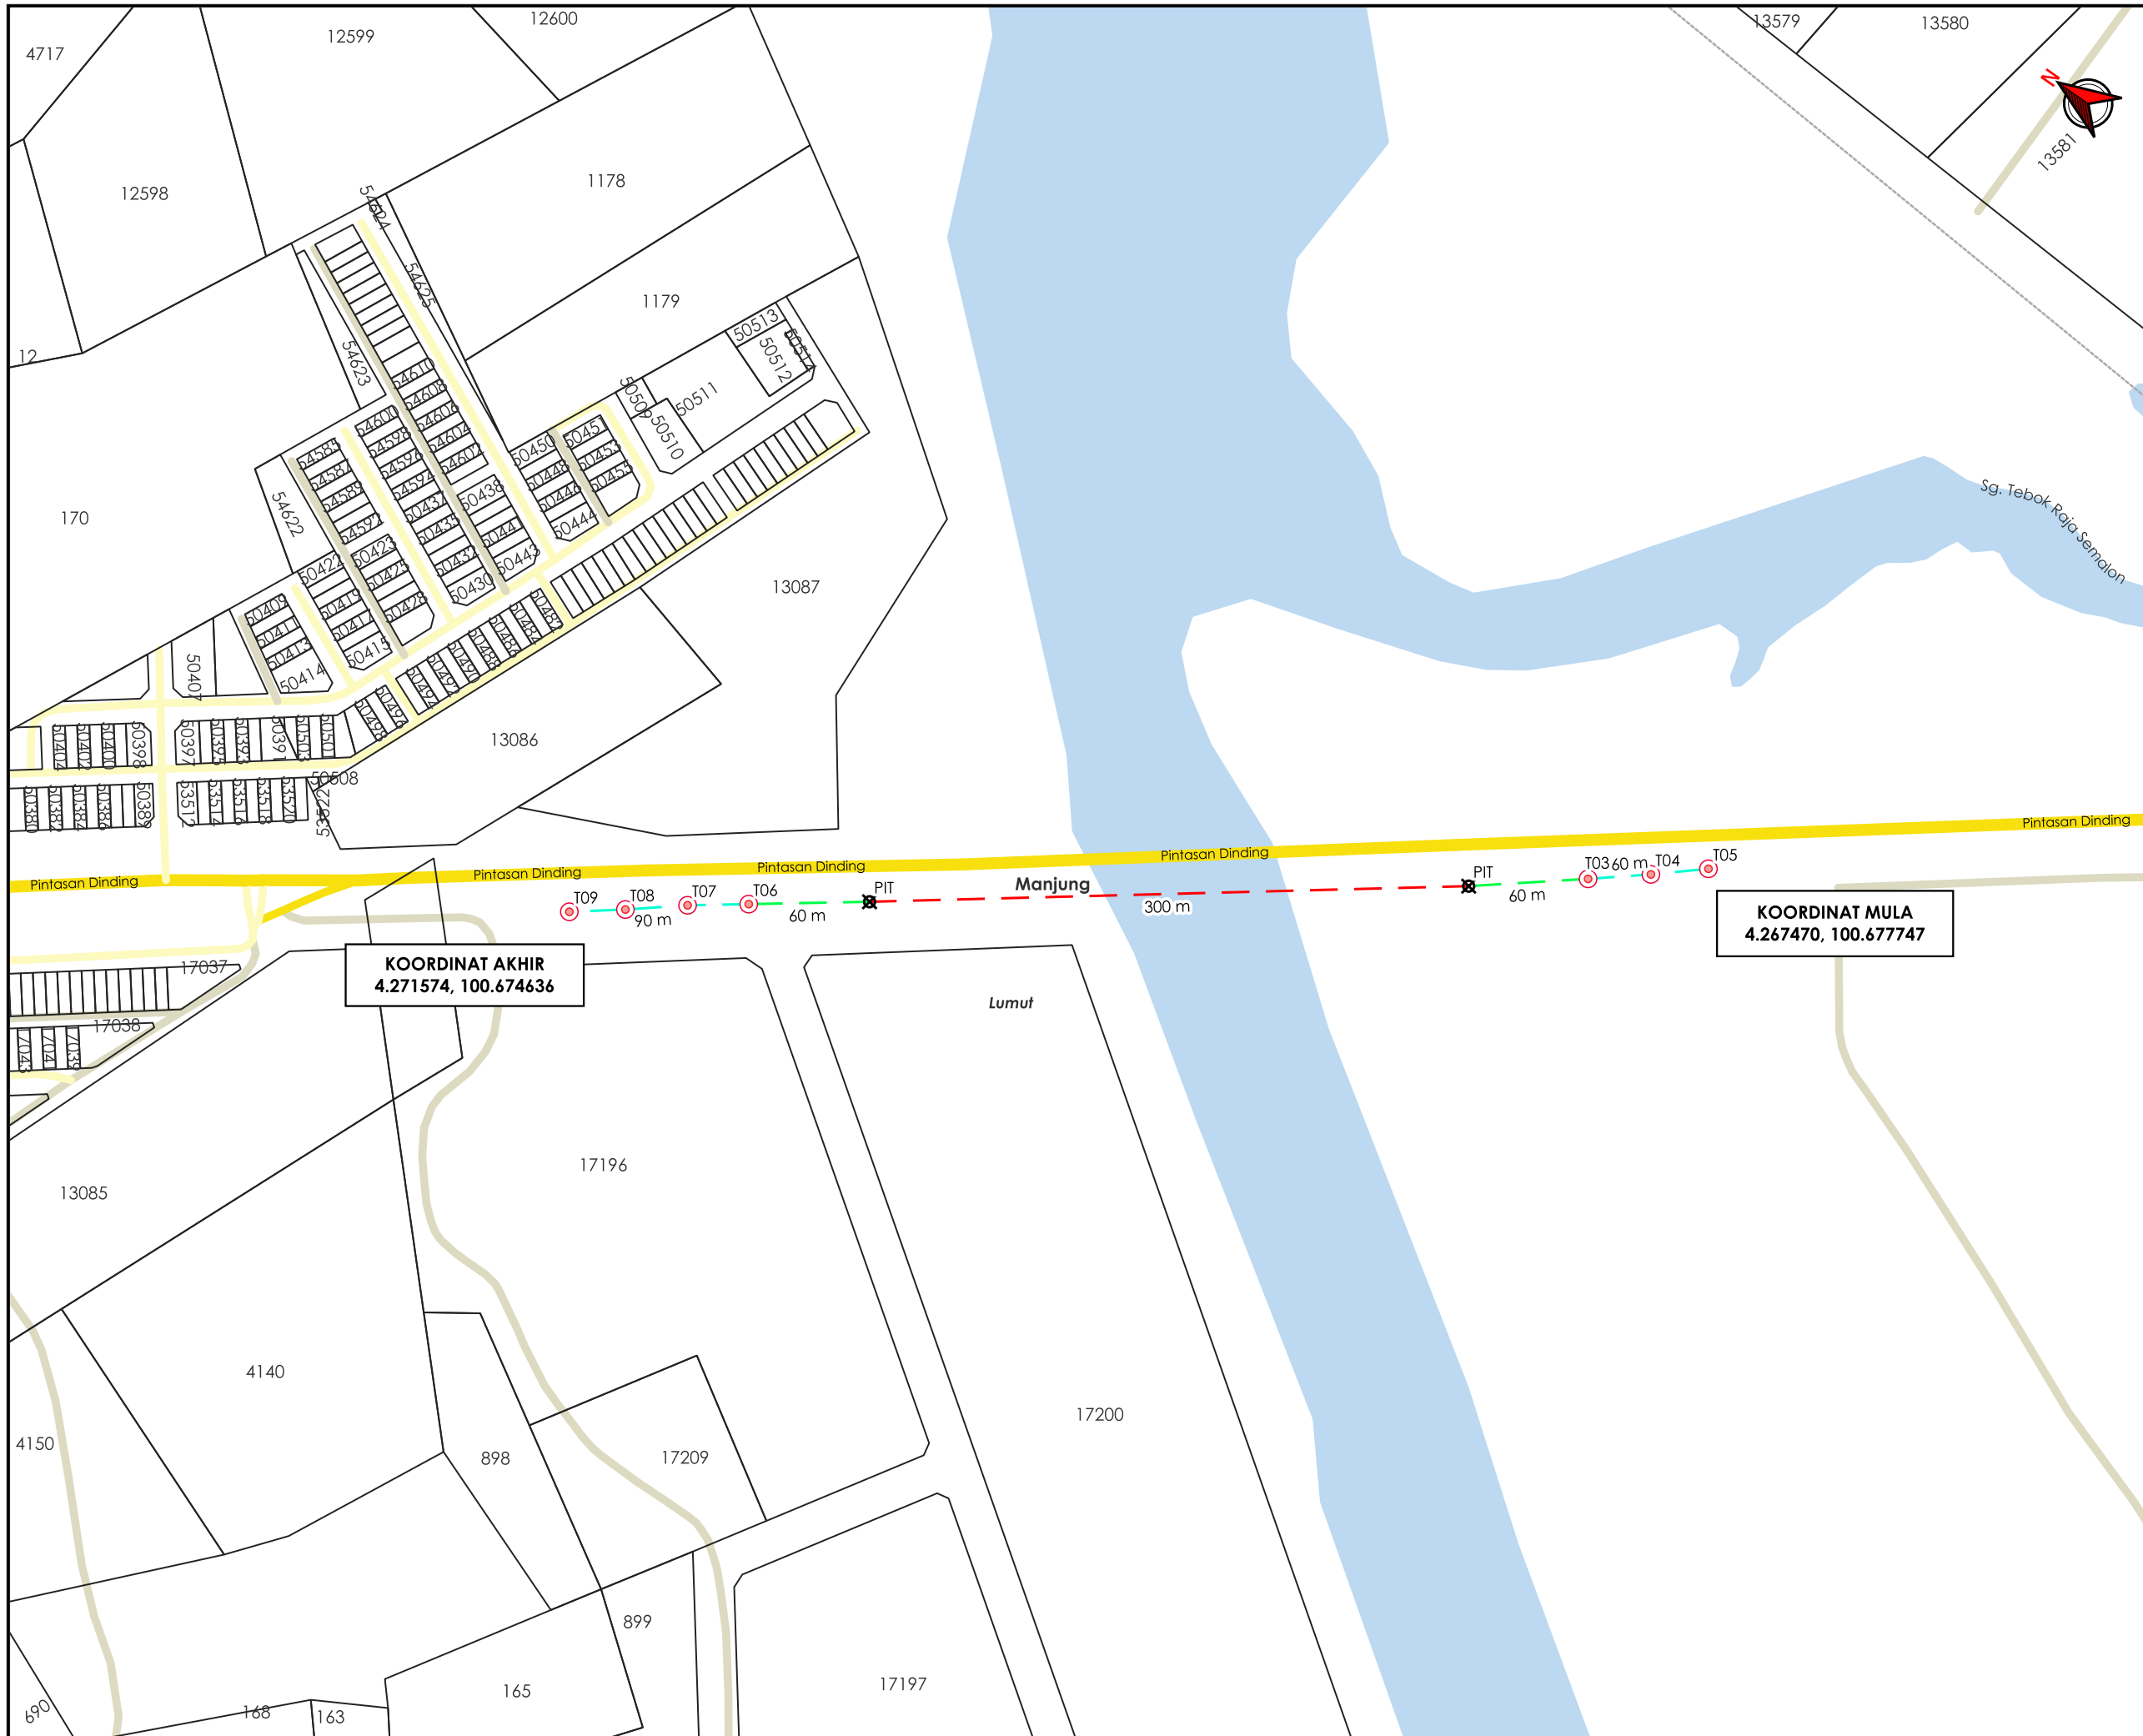

TAJUK PERMOHONAN
 D-PZA-S25-1910 - MSVT - MERENTANG KABEL 33KV SECARA HDD MELINTASI 2 JAMBATAN UTAMA SUNGAI MANJUNG.

PETUNJUK

	JALAN PBT
	JALAN PERSENDIRIAN
	GRASS VERGE
	HORIZONTAL DIRECTIONAL DRILLING
	OVERHEAD

- PETUNJUK**
- JALAN JKR
 - JALAN PERSENDIRIAN
 - HORIZONTAL DIRECTIONAL DRILLING
 - OVERHEAD
 - TIANG CADANGAN
 - TIANG SEDIA ADA
 - TITIK MULA AKHIR

KOORDINAT MULA
 4.261925, 100.681514

KOORDINAT AKHIR
 4.253628, 100.679925

***PENGUKURAN BERDASARKAN JARAK SATELIT**

TAJUK PERMOHONAN
 D-PZA-S25-1910 - MSVT - MERENTANG KABEL
 33KV SECARA HDD MELINTASI 2 JAMBATAN
 UTAMA SUNGAI MANJUNG.

- PETUNJUK**
- JALAN JKR
 - JALAN PBT
 - JALAN PERSENDIRIAN
 - GRASS VERGE
 - HORIZONTAL DIRECTIONAL DRILLING
 - OVERHEAD
 - TIANG CADANGAN
 - TITIK MULA AKHIR

***PENGUKURAN BERDASARKAN JARAK SATELIT**