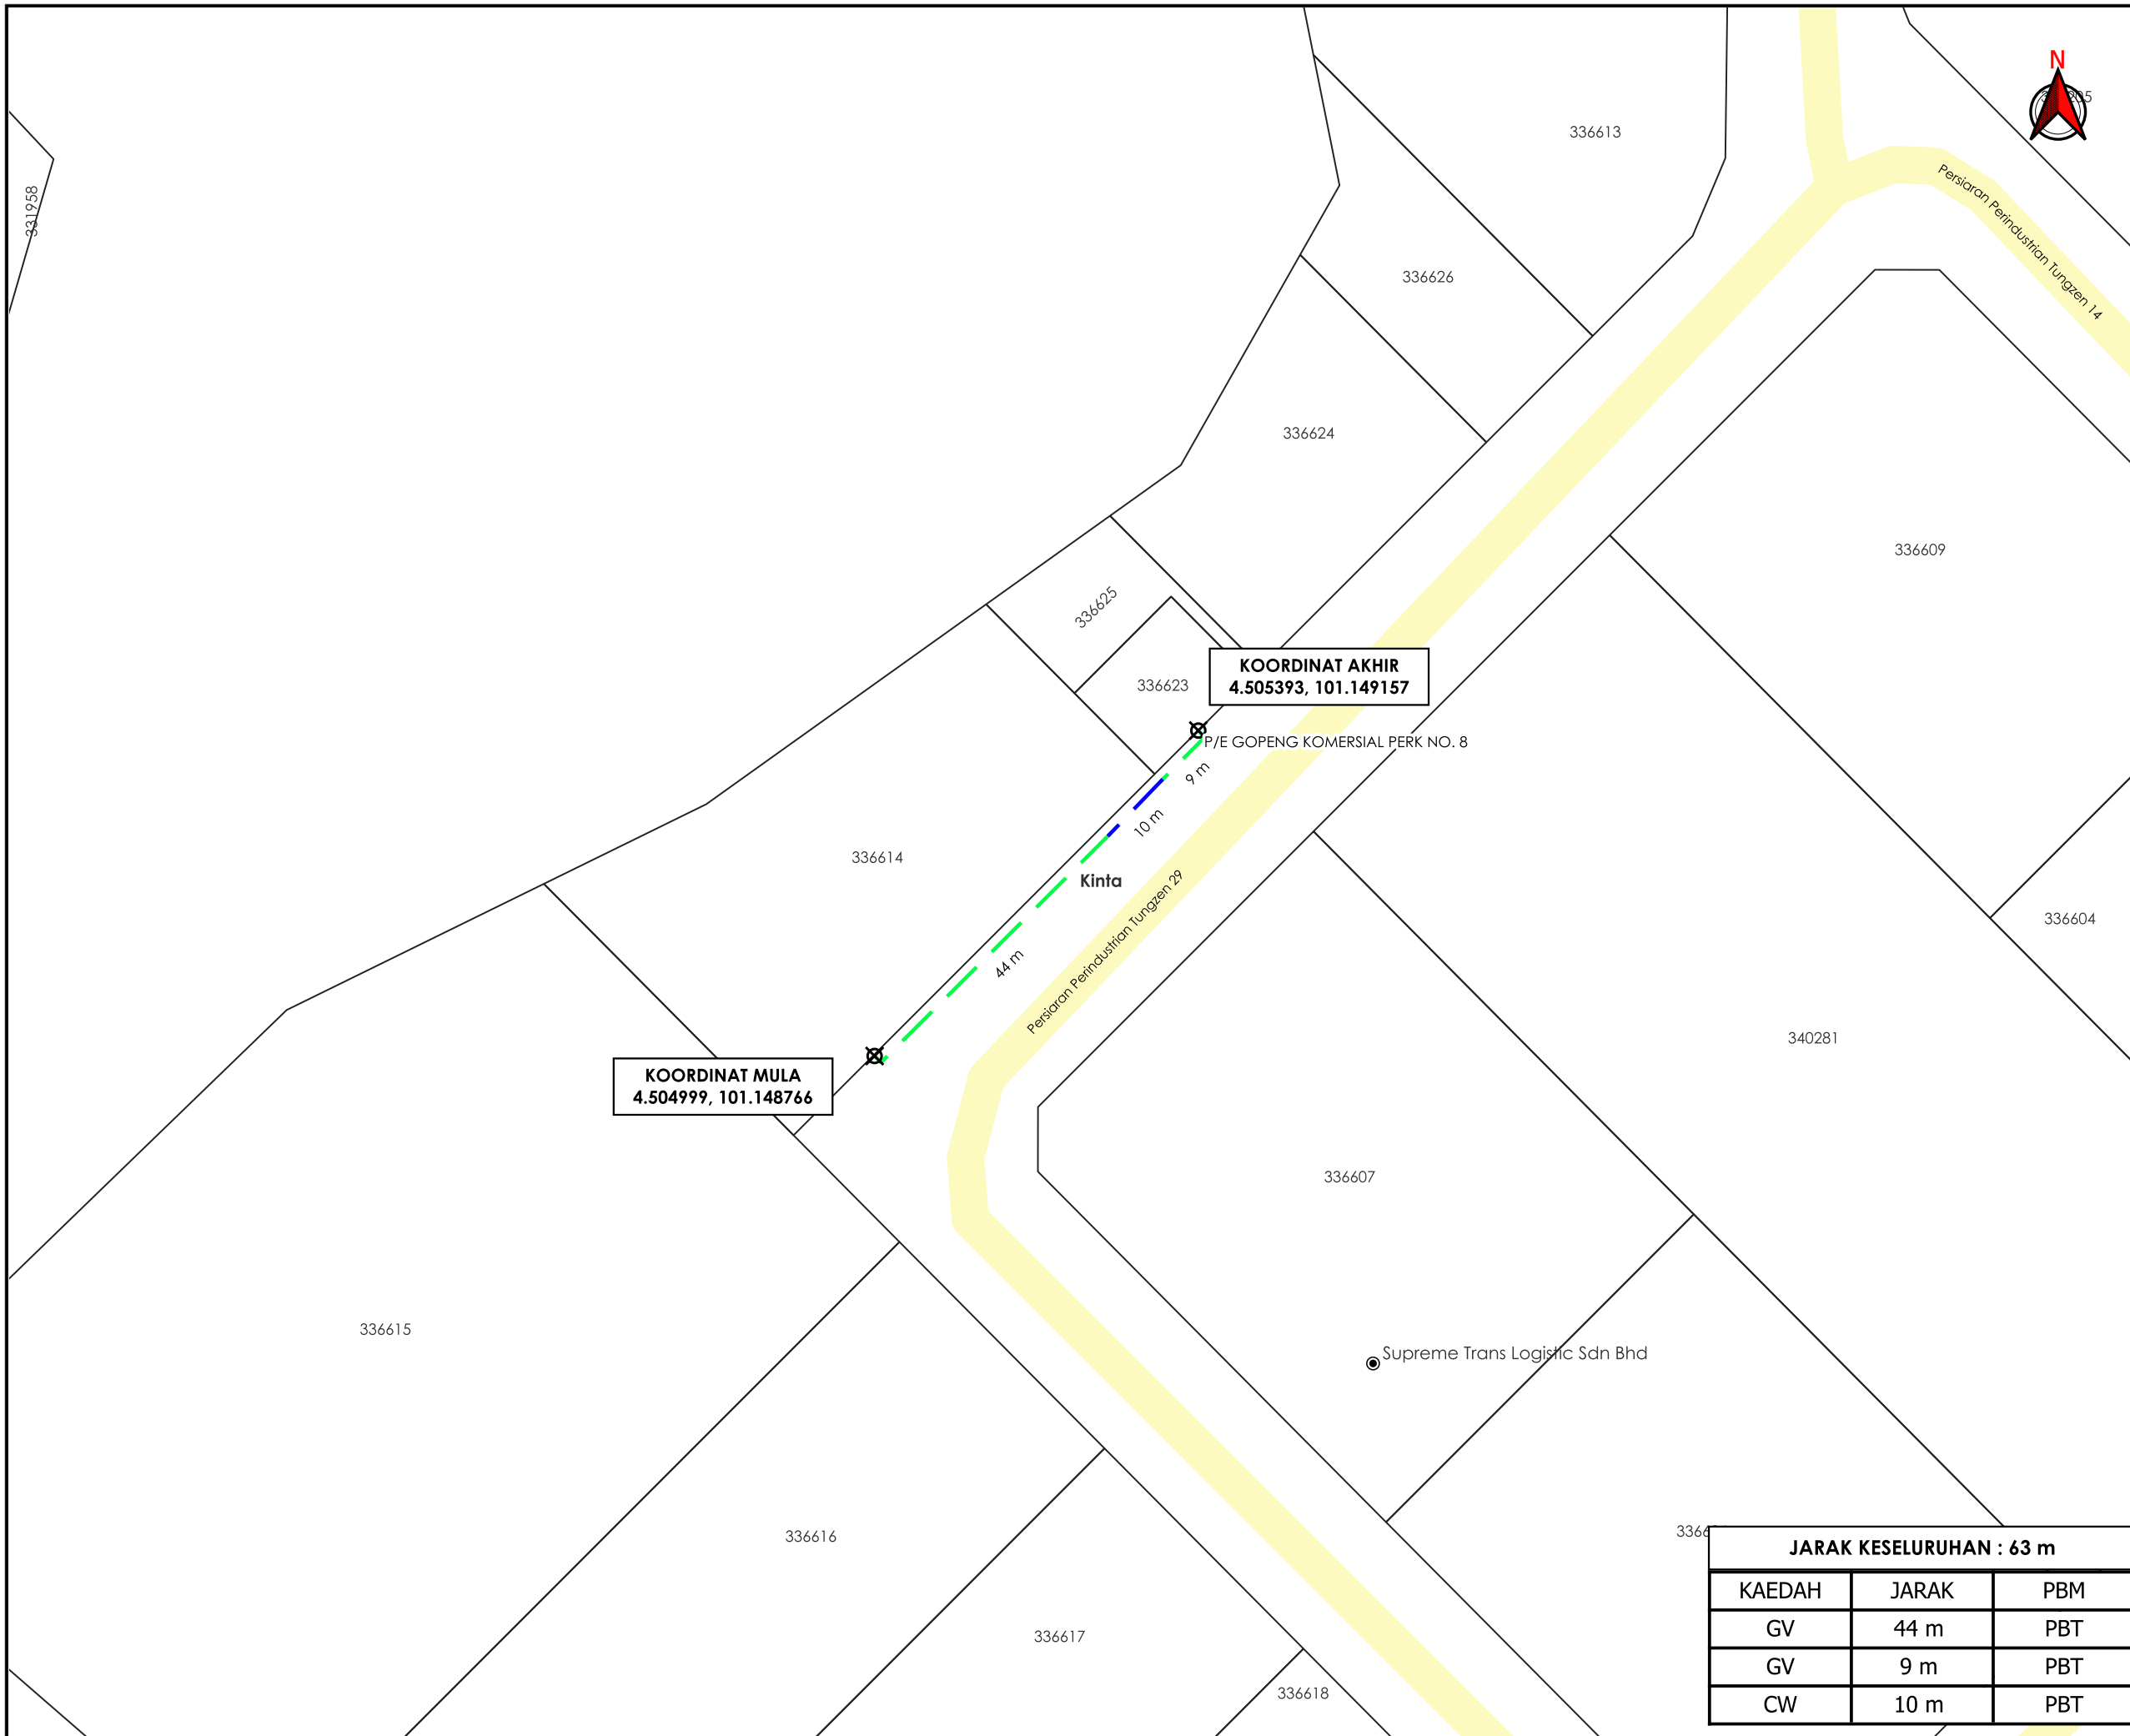

**KORIDOR
UTILITI**
DARUL RIDZUAN

**TENAGA
NASIONAL**

**CADANGAN BEKALAN ELEKTRIK TAMBAHAN DARI 3 FASA 60A
KEPADA 300/5 CT METER DI ALAMAT LOT 33555 TAMAN
PERINDUSTRIAN TUNGZEN, KAWASAN PERINDUSTRIAN TUNGZEN,
31300 KAMPUNG KEPAYANG, PERAK UNTUK TETUAN KITARAN
RECOVERY SDN. BHD.**

**PELAN IZIN LALU
(PINDAAN 01)**

**NO FAIL RUJUKAN
KUDR/TNBB/B/10/25/0875**

TAJUK PERMOHONAN
 CADANGAN BEKALAN ELEKTRIK TAMBAHAN DARI 3 FASA 60A KEPADA 300/5 CT METER DI ALAMAT LOT 335555 TAMAN PERINDUSTRIAN TUNGZEN, KAWASAN PERINDUSTRIAN TUNGZEN, 31300 KAMPUNG KEPAYANG, PERAK UNTUK TETUAN KITARAN RECOVERY SDN. BHD.

- PETUNJUK**
- JALAN PBT
 - CARRIAGE WAY
 - GRASS VERGE
 - TITIK MULA AKHIR

PIHAK BERKUASA MELULUS

	MAJLIS DAERAH BATU GAJAH

JARAK KESELURUHAN : 63 m		
KAEDAH	JARAK	PBM
GV	44 m	PBT
GV	9 m	PBT
CW	10 m	PBT

JENIS PELAN	PELAN IZIN LALU
PELUKIS PELAN	ADIB FARHAN
TARIKH DIKELUARKAN	2025-11-10
MUKA SURAT	1/1
NO FAIL RUJUKAN	PINDAAN
KUDR/TNBB/B/10/25/0875	01

***PENGUKURAN BERDASARKAN JARAK SATELIT**