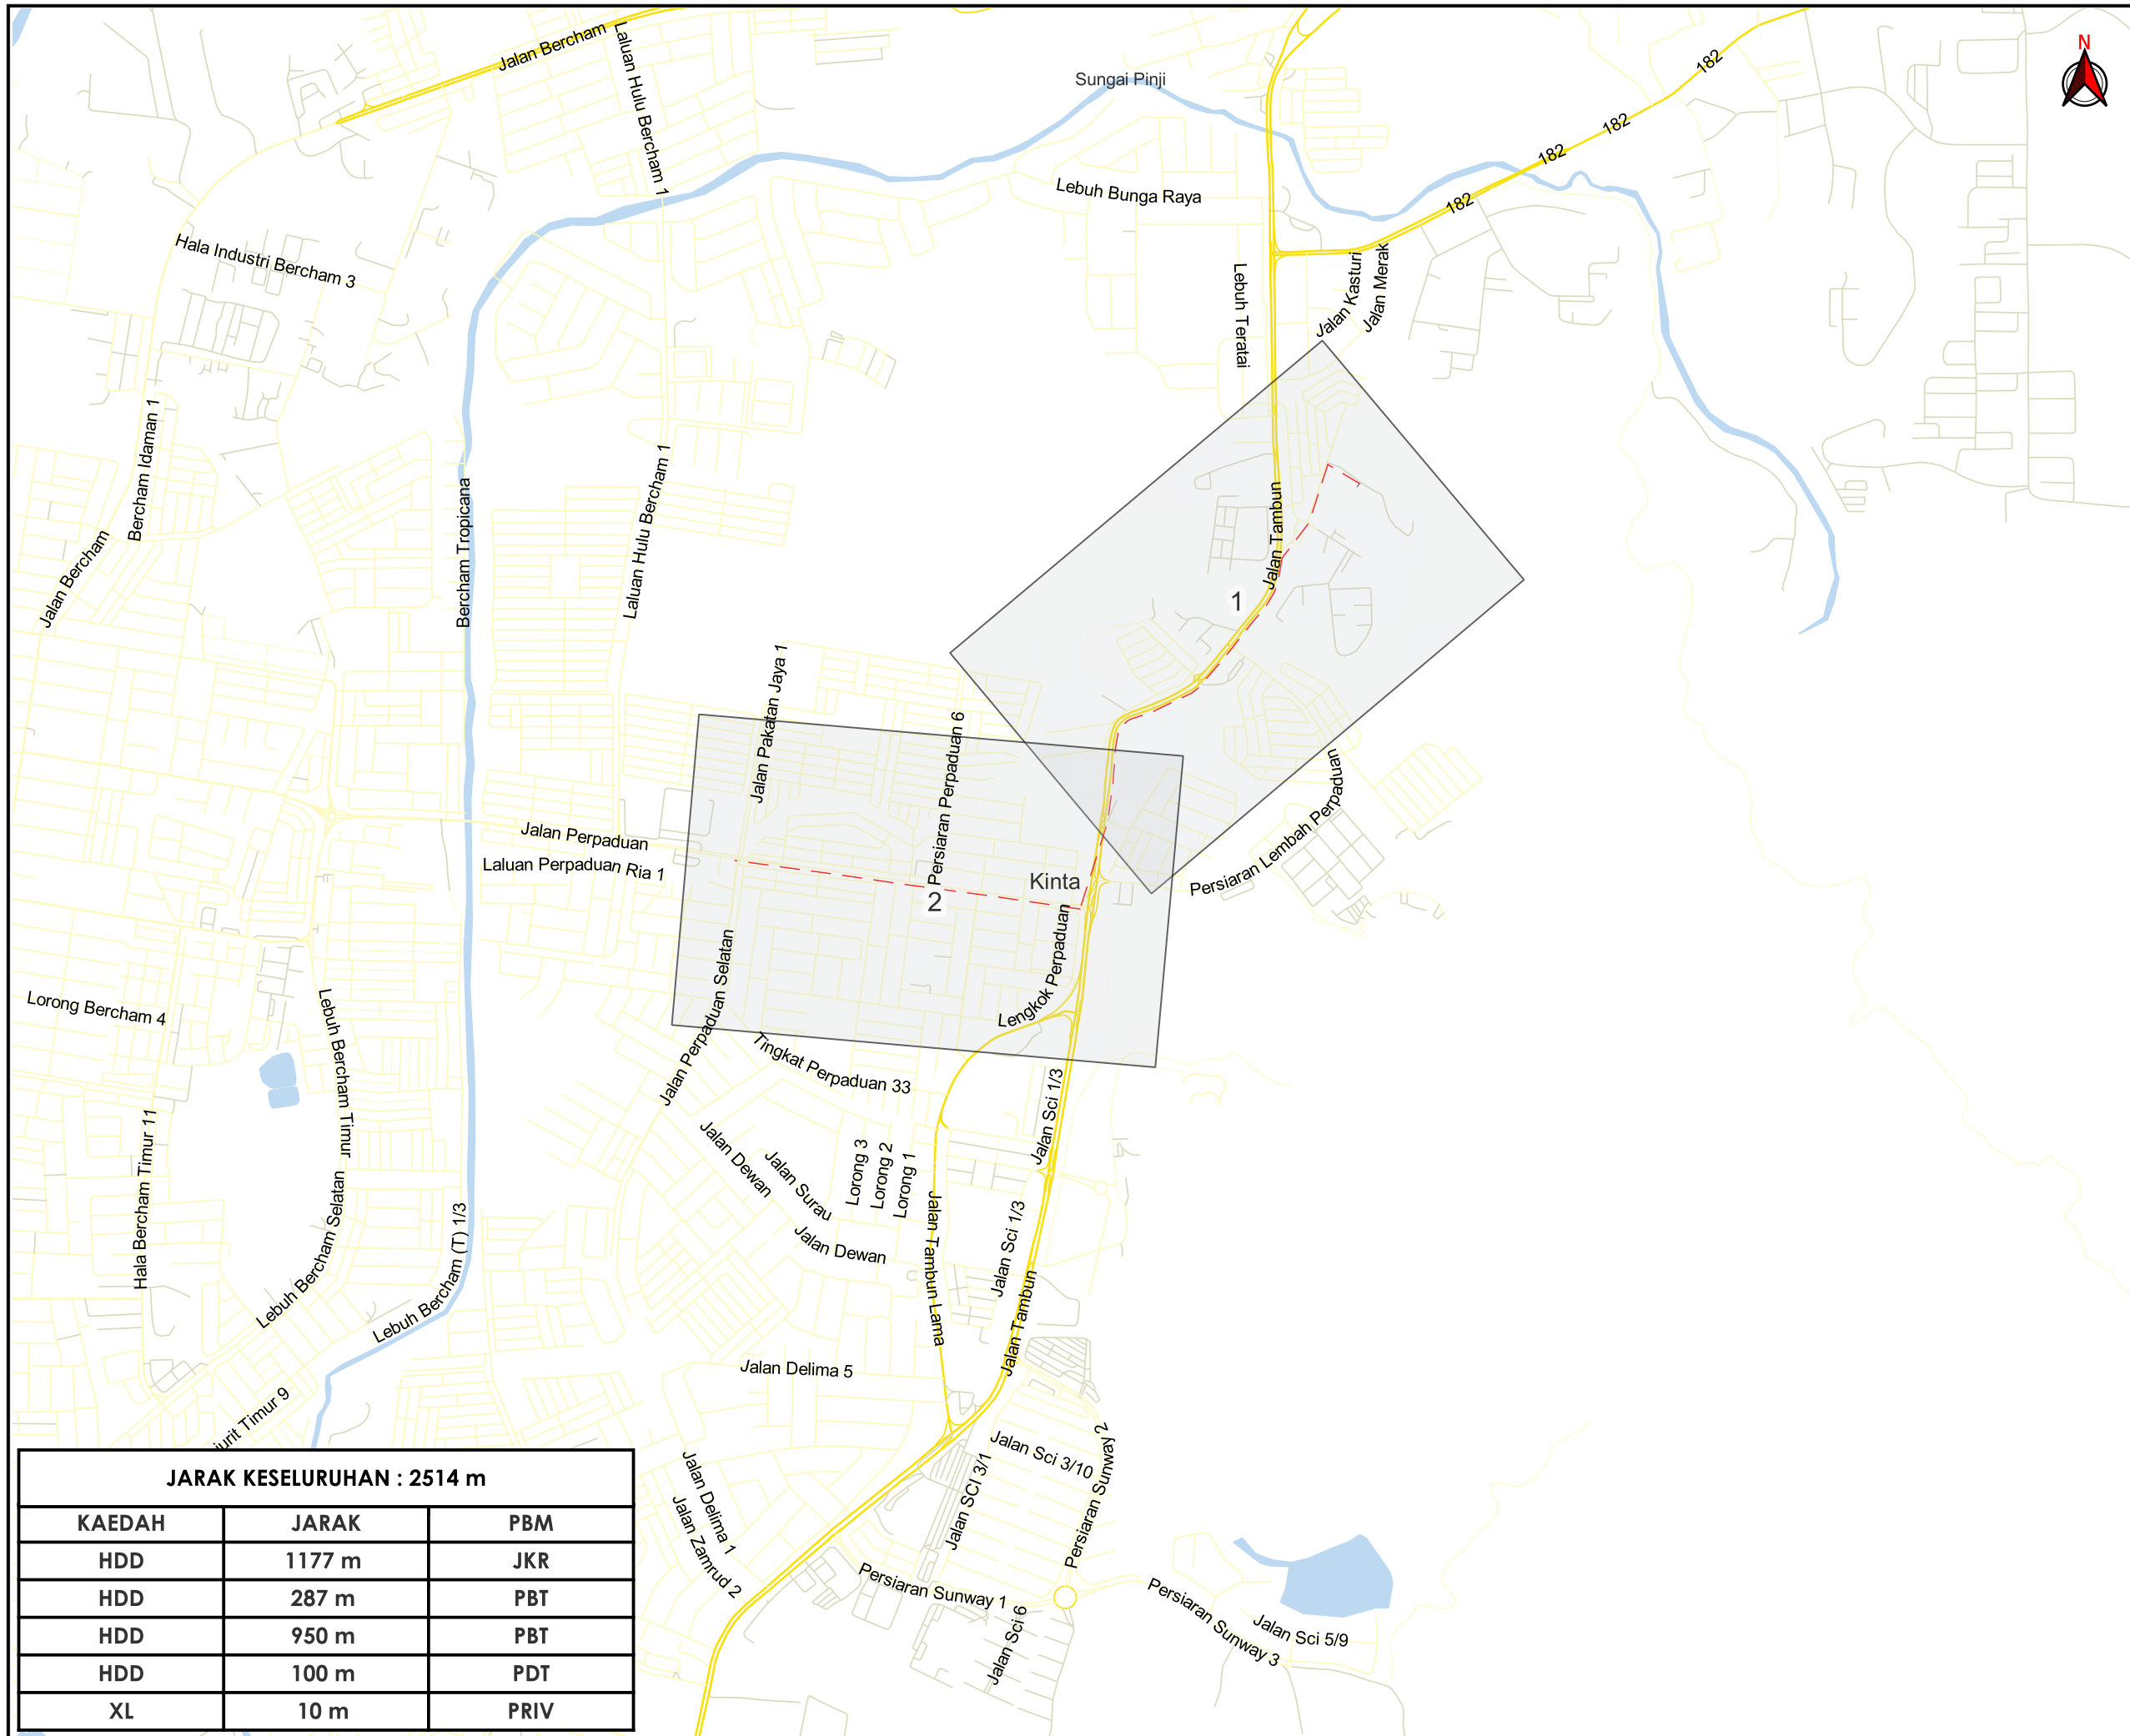

AGENS PENYELARAS
KORIDOR UTILITI
DARUL RIDZUAN

TAJUK PERMOHONAN
PERMOHONAN PERMIT BAGI MENJALANKAN KERJA-KERJA PENGOREKAN DAN PENANAMAN KABEL FIBER OPTIK BAGI TETUAN CELCOMDIGI BERHAD DI KAWASAN SELIAAN KORIDOR UTILITI DARUL RIDZUAN. SITE ID : 24-0045BD_4545D PUSAT PEMULIHAN JIWA ULU KINTA (REL) - 4480B PERPADUAN RIA IPOH RCC

1. **PETUNJUK**
2. JALAN JKR
   - JALAN PBT
   - JALAN PERSENDIRIAN
   - - - HORIZONTAL DIRECTIONAL DRILLING
   - - - JALAN TIDAK TERLIBAT

PIHAK BERKUASA MELULUS

- **JABATAN KERJA RAYA KINTA**
- **MAJLIS BANDARAYA IPOH**
- **PEJABAT DAERAH DAN TANAH KINTA**

PENYEDIA UTILITI

JENIS PELAN	PELAN IZIN LALU
PELUKIS PELAN	SYAHMIZA SUHAILA
TARIKH DIKELUARKAN	2025-05-15
MUKA SURAT	0/2
NO FAIL RUJUKAN	PINDAAN
KUDR/DIGI/A/04/25/0351	01

JARAK KESELURUHAN : 2514 m		
KAEDAH	JARAK	PBM
HDD	1177 m	JKR
HDD	287 m	PBT
HDD	950 m	PBT
HDD	100 m	PDT
XL	10 m	PRIV

*PENGUKURAN BERDASARKAN JARAK SATELIT