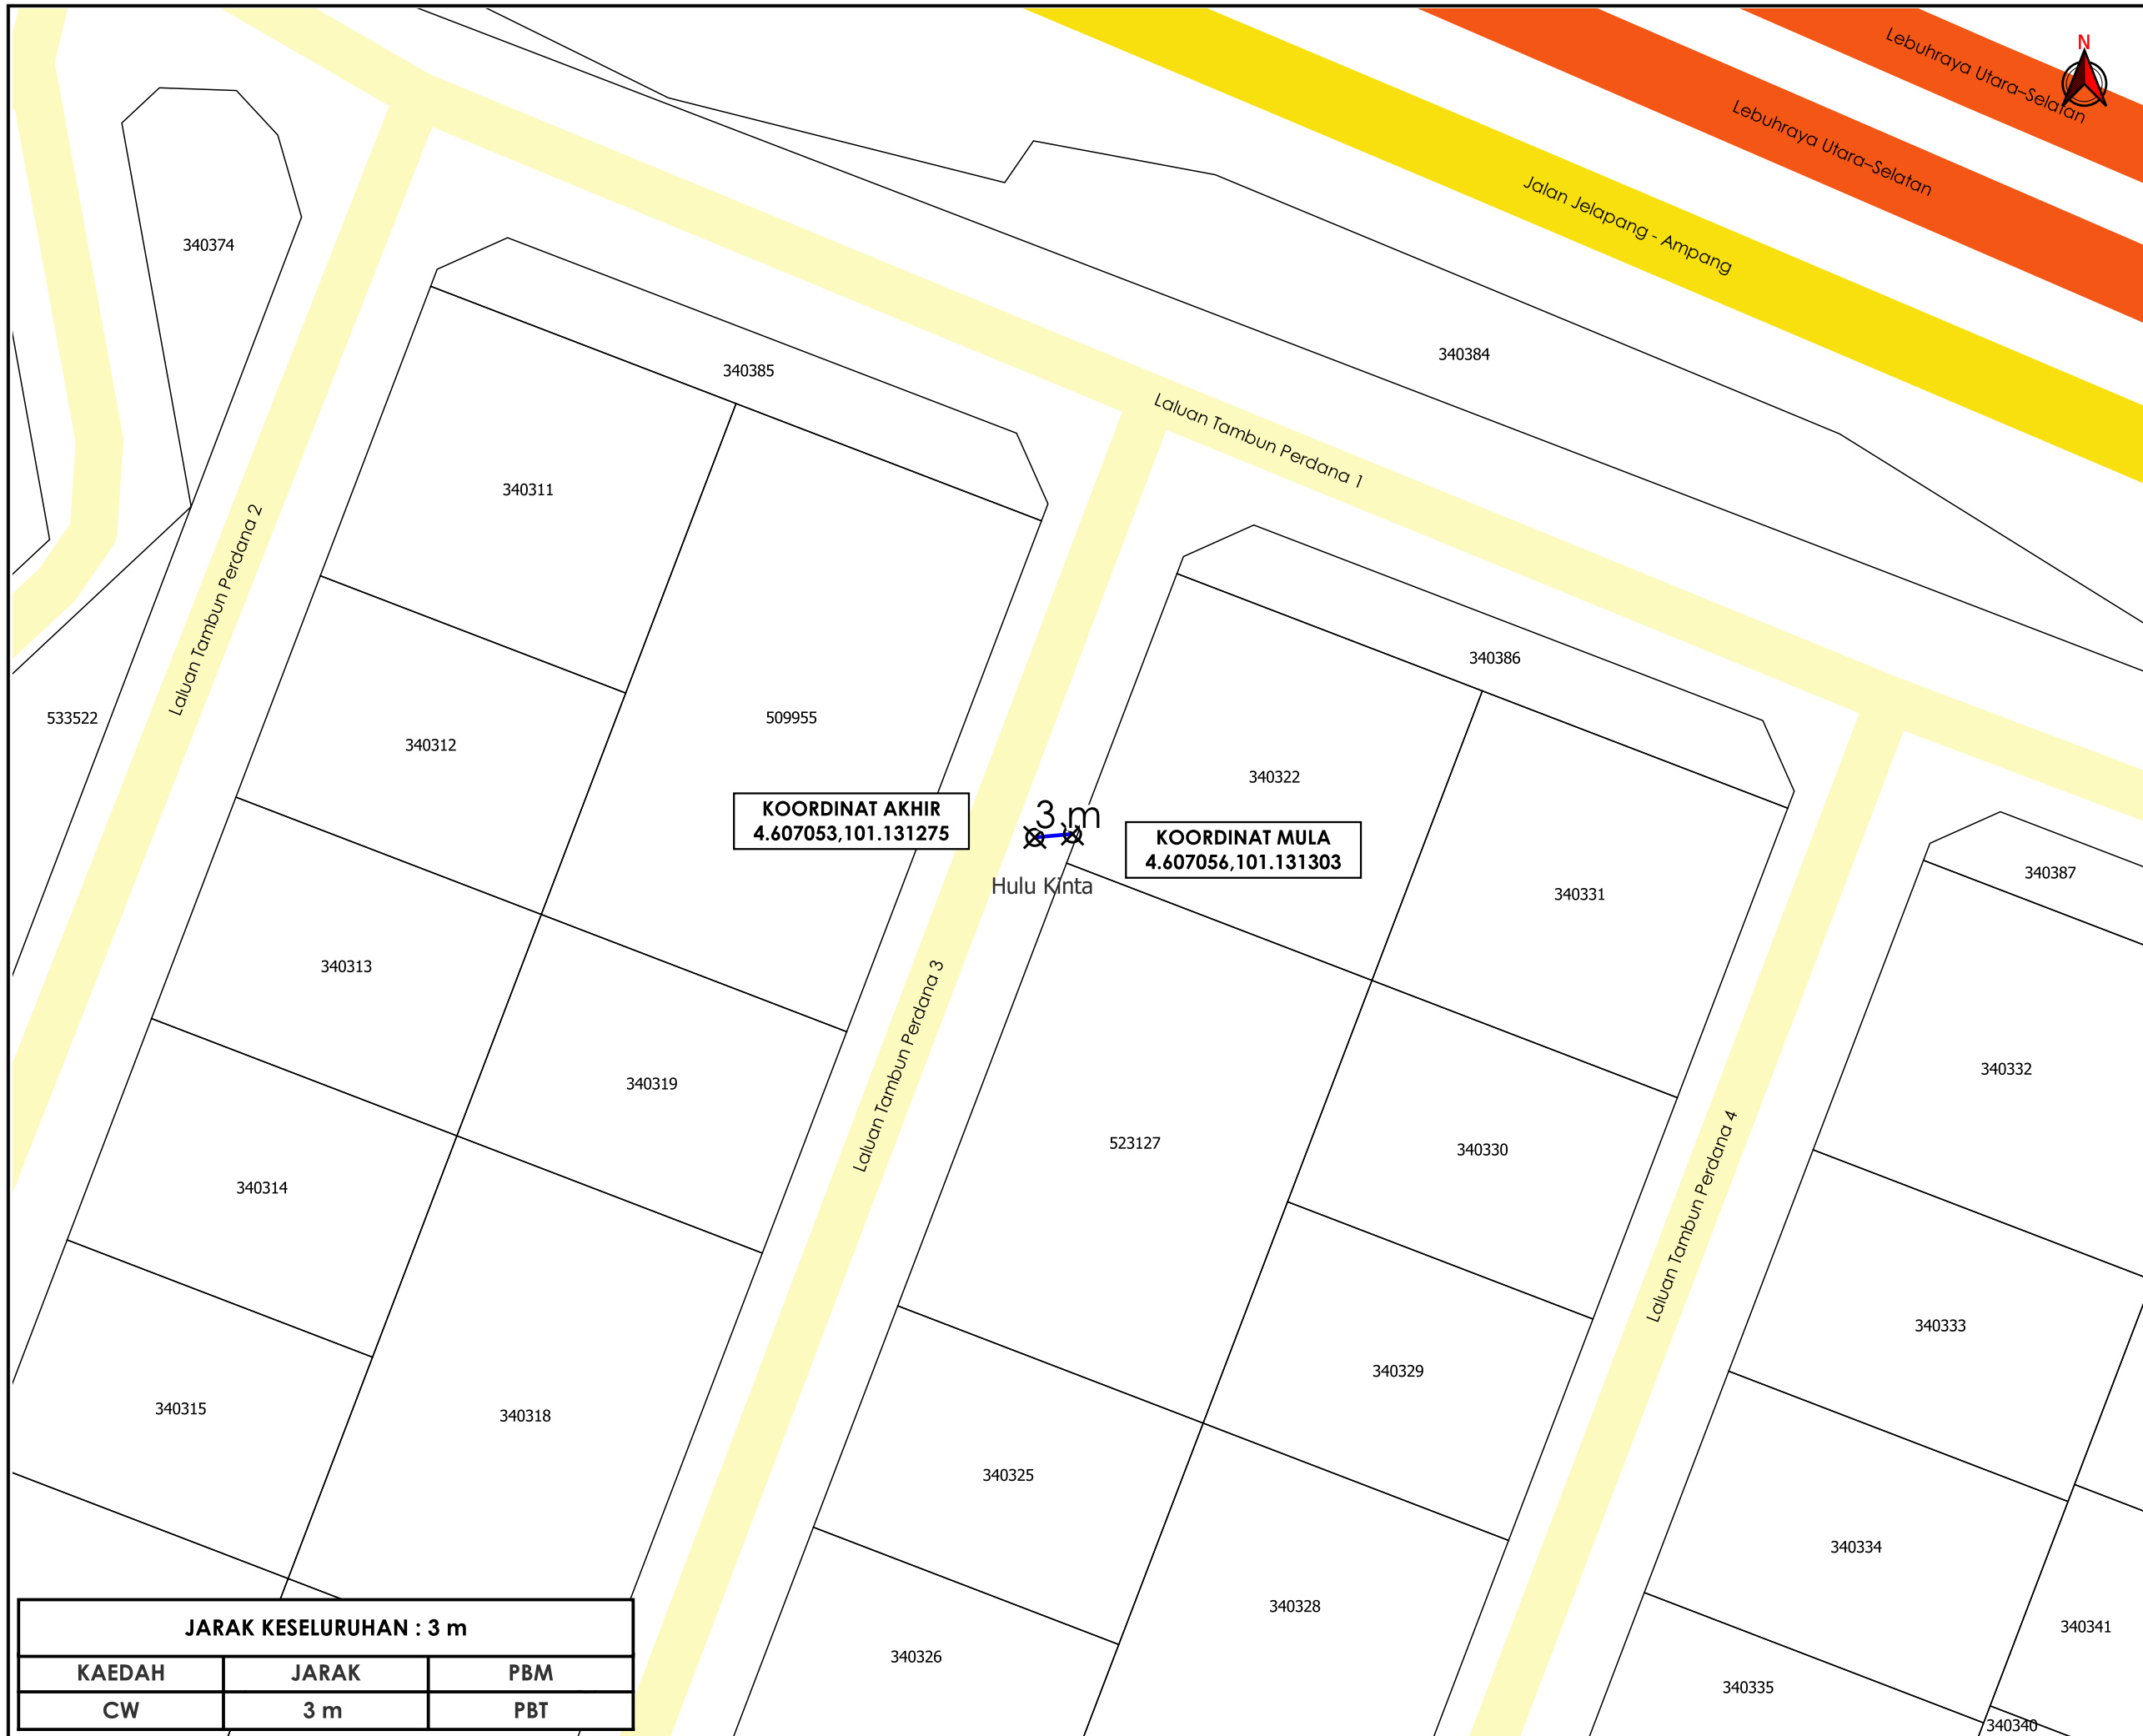

**KORIDOR
UTILITI**
DARUL RIDZUAN

**TENAGA
NASIONAL**

**PERMOHONAN CADANGAN BEKALAN ELEKTRIK DI ATAS LOT
340322 LALUAN TAMBUN PERDANA 3 IPOH, PERAK DARUL
RIDZUAN UNTUK TETUAN SOONG KEN WAH.**

PELAN IZIN LALU

**NO FAIL RUJUKAN
KUDR/TNBB/B/05/25/0435**

TAJUK PERMOHONAN
 PERMOHONAN CADANGAN BEKALAN ELEKTRIK DI ATAS LOT 340322 LALUAN TAMBUN PERDANA 3 IPOH, PERAK DARUL RIDZUAN UNTUK TETUAN SOONG KEN WAH.

- PETUNJUK**
- JALAN LLM
 - JALAN JKR
 - JALAN PBT
 - CARRIAGE WAY
 - X TITIK MULA/AKHIR

JARAK KESELURUHAN : 3 m		
KAEDAH	JARAK	PBM
CW	3 m	PBT

*PENGUKURAN BERDASARKAN JARAK SATELIT