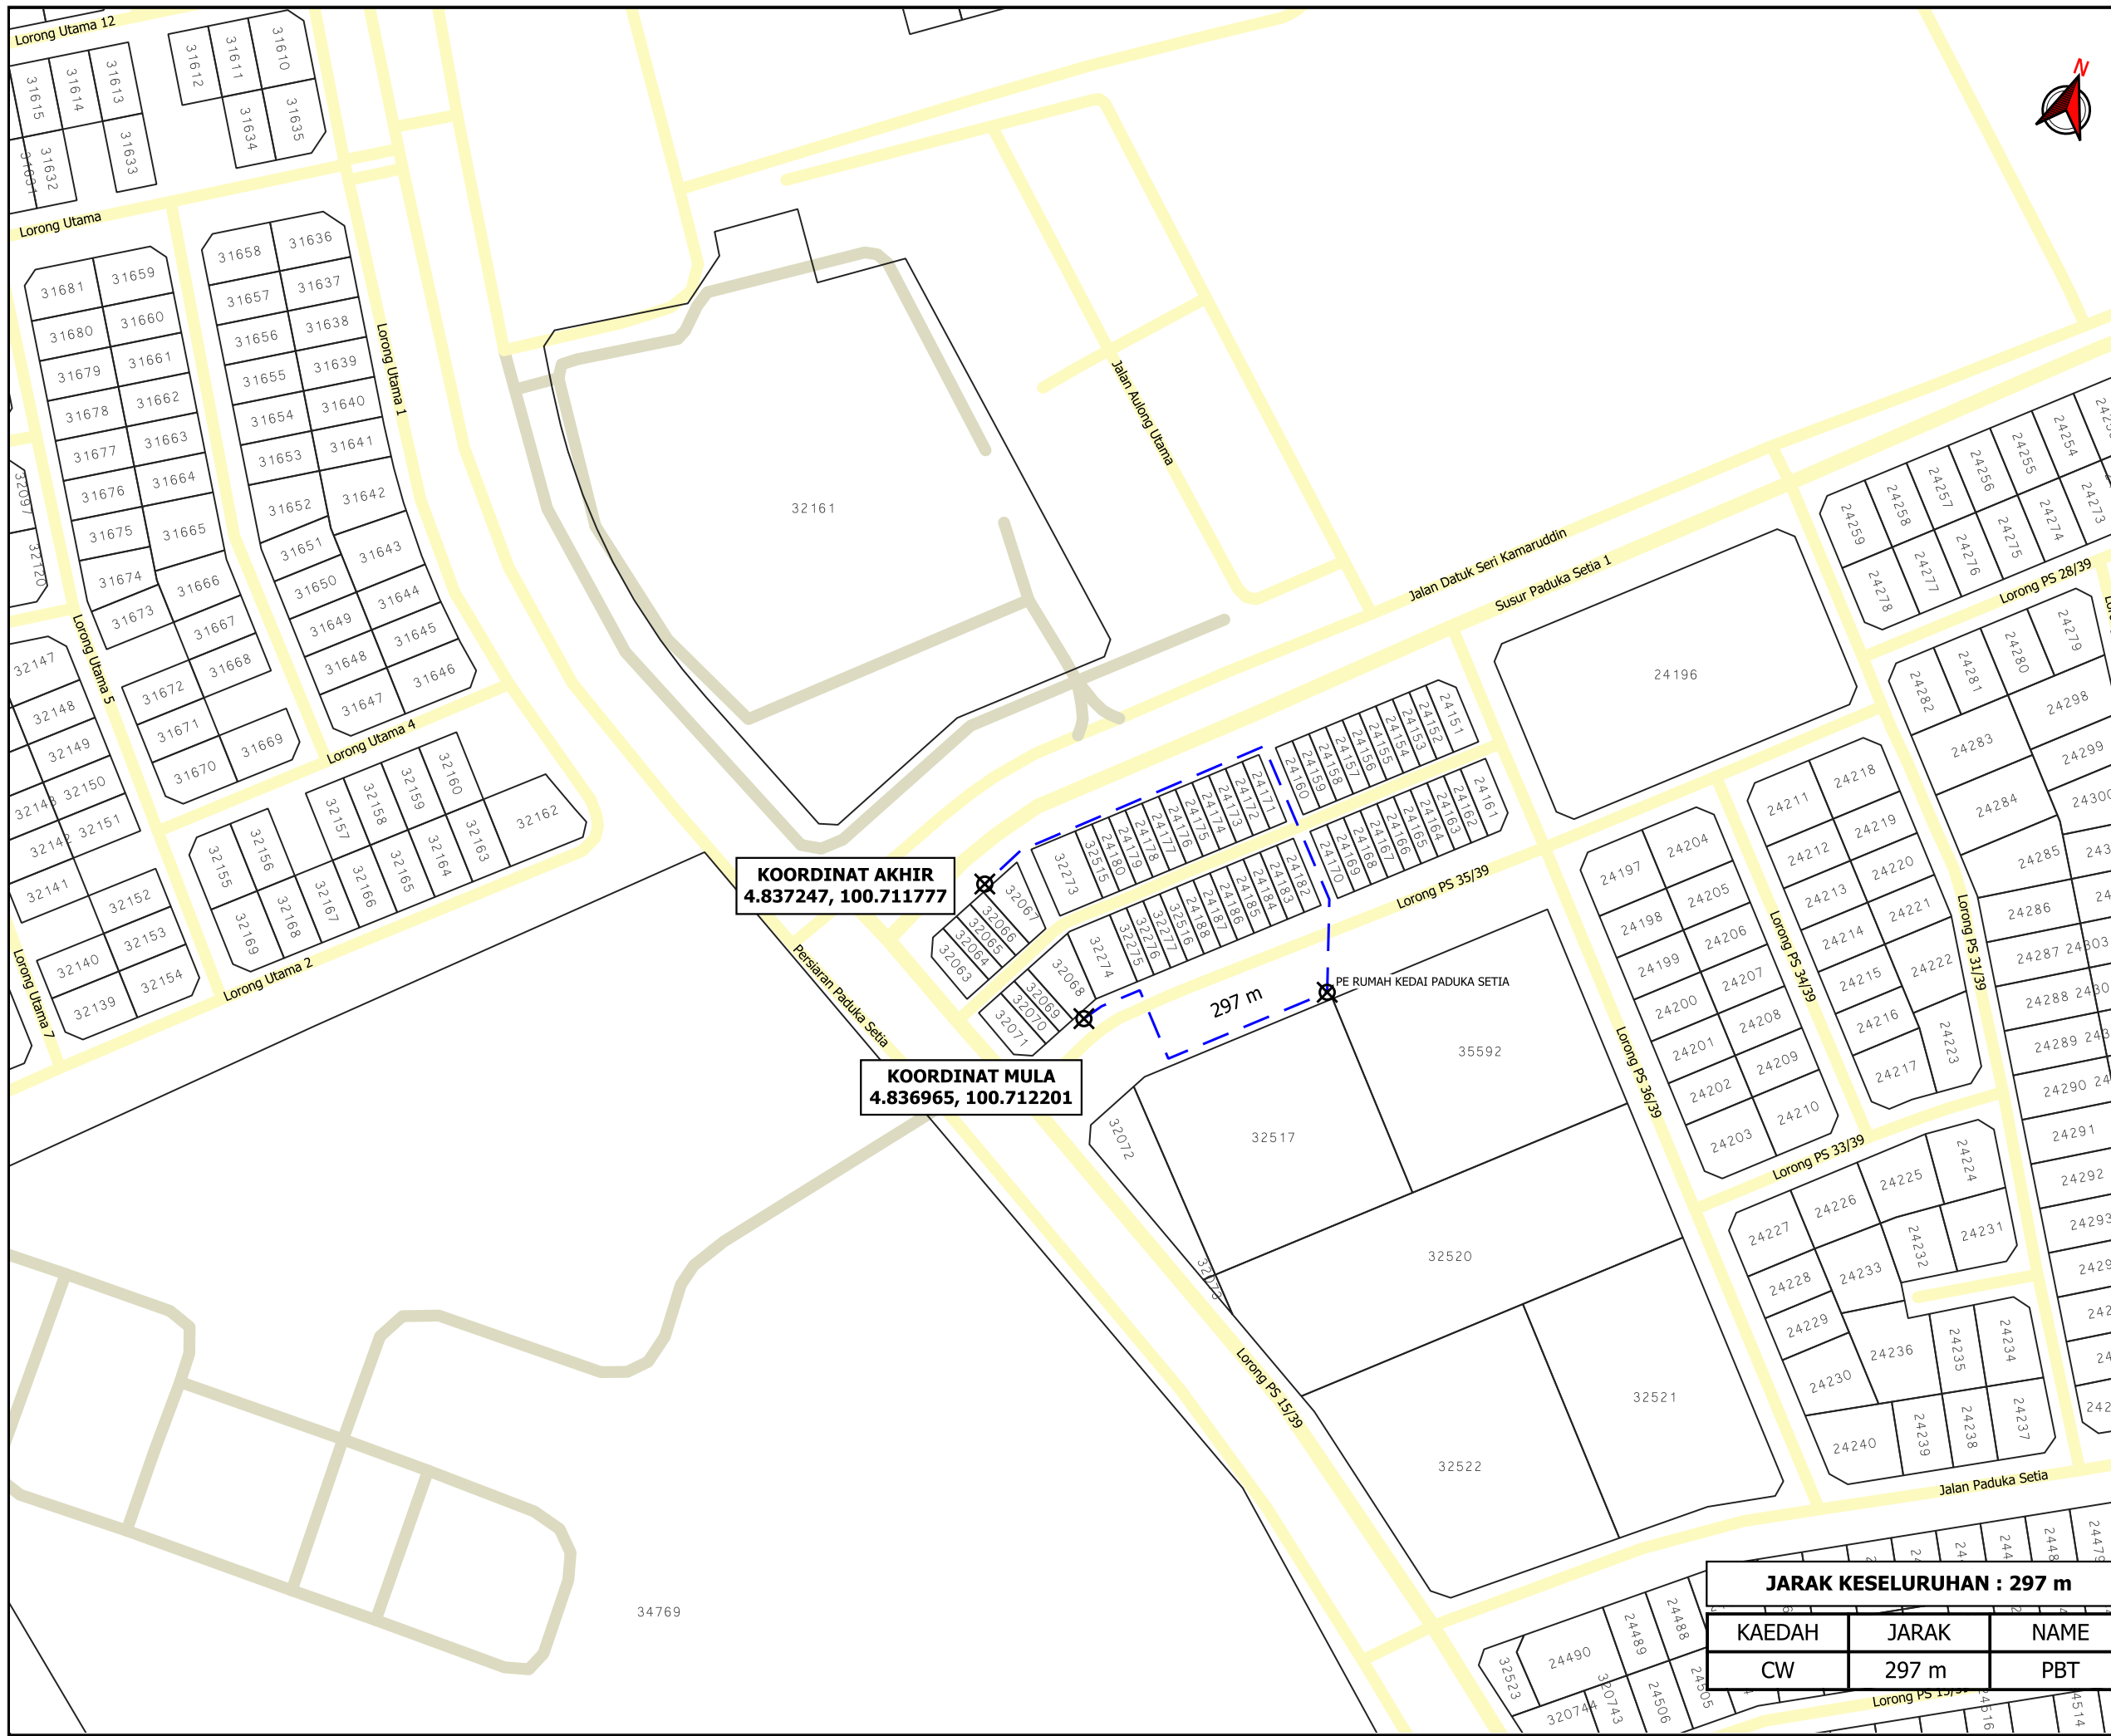

**KORIDOR
UTILITI**
DARUL RIDZUAN

**TENAGA
NASIONAL**

**CADANGAN BEKALAN ELEKTRIK KE LOT 32063-32071, PT
8330-8331, PT 8663-8664 & PT 8329, PERKAMPUNGAN
TERSUSUN, KAMPUNG BOYAN BARU, MUKIM ASAM KUMBANG,
DAERAH LARUT & MATANG, TAIPING, PERAK DARUL RIDZUAN
UNTUK TETUAN AMW SDN BHD**

PELAN IZIN LALU

**NO FAIL RUJUKAN
KUDR/TNBB/B/07/25/0728**

TAJUK PERMOHONAN
 CADANGAN BEKALAN ELEKTRIK KE LOT 32063-32071, PT 8330-8331, PT 8663-8664 & PT 8329, PERKAMPUNGAN TERSUSUN, KAMPUNG BOYAN BARU, MUKIM ASAM KUMBANG, DAERAH LARUT & MATANG, TAIPING, PERAK DARUL RIDZUAN UNTUK TETUAN AMW SDN BHD

- PETUNJUK**
- JALAN PBT
 - JALAN PERSENDIRIAN
 - CARRIAGE WAY
 - X TITIK MULA AKHIR

KOORDINAT AKHIR
 4.837247, 100.711777

KOORDINAT MULA
 4.836965, 100.712201

297 m

PE RUMAH KEDAI PADUKA SETIA

PIHAK BERKUASA MELULUS
MAJLIS PERBANDARAN TAIPING

***PENGUKURAN BERDASARKAN JARAK SATELIT**