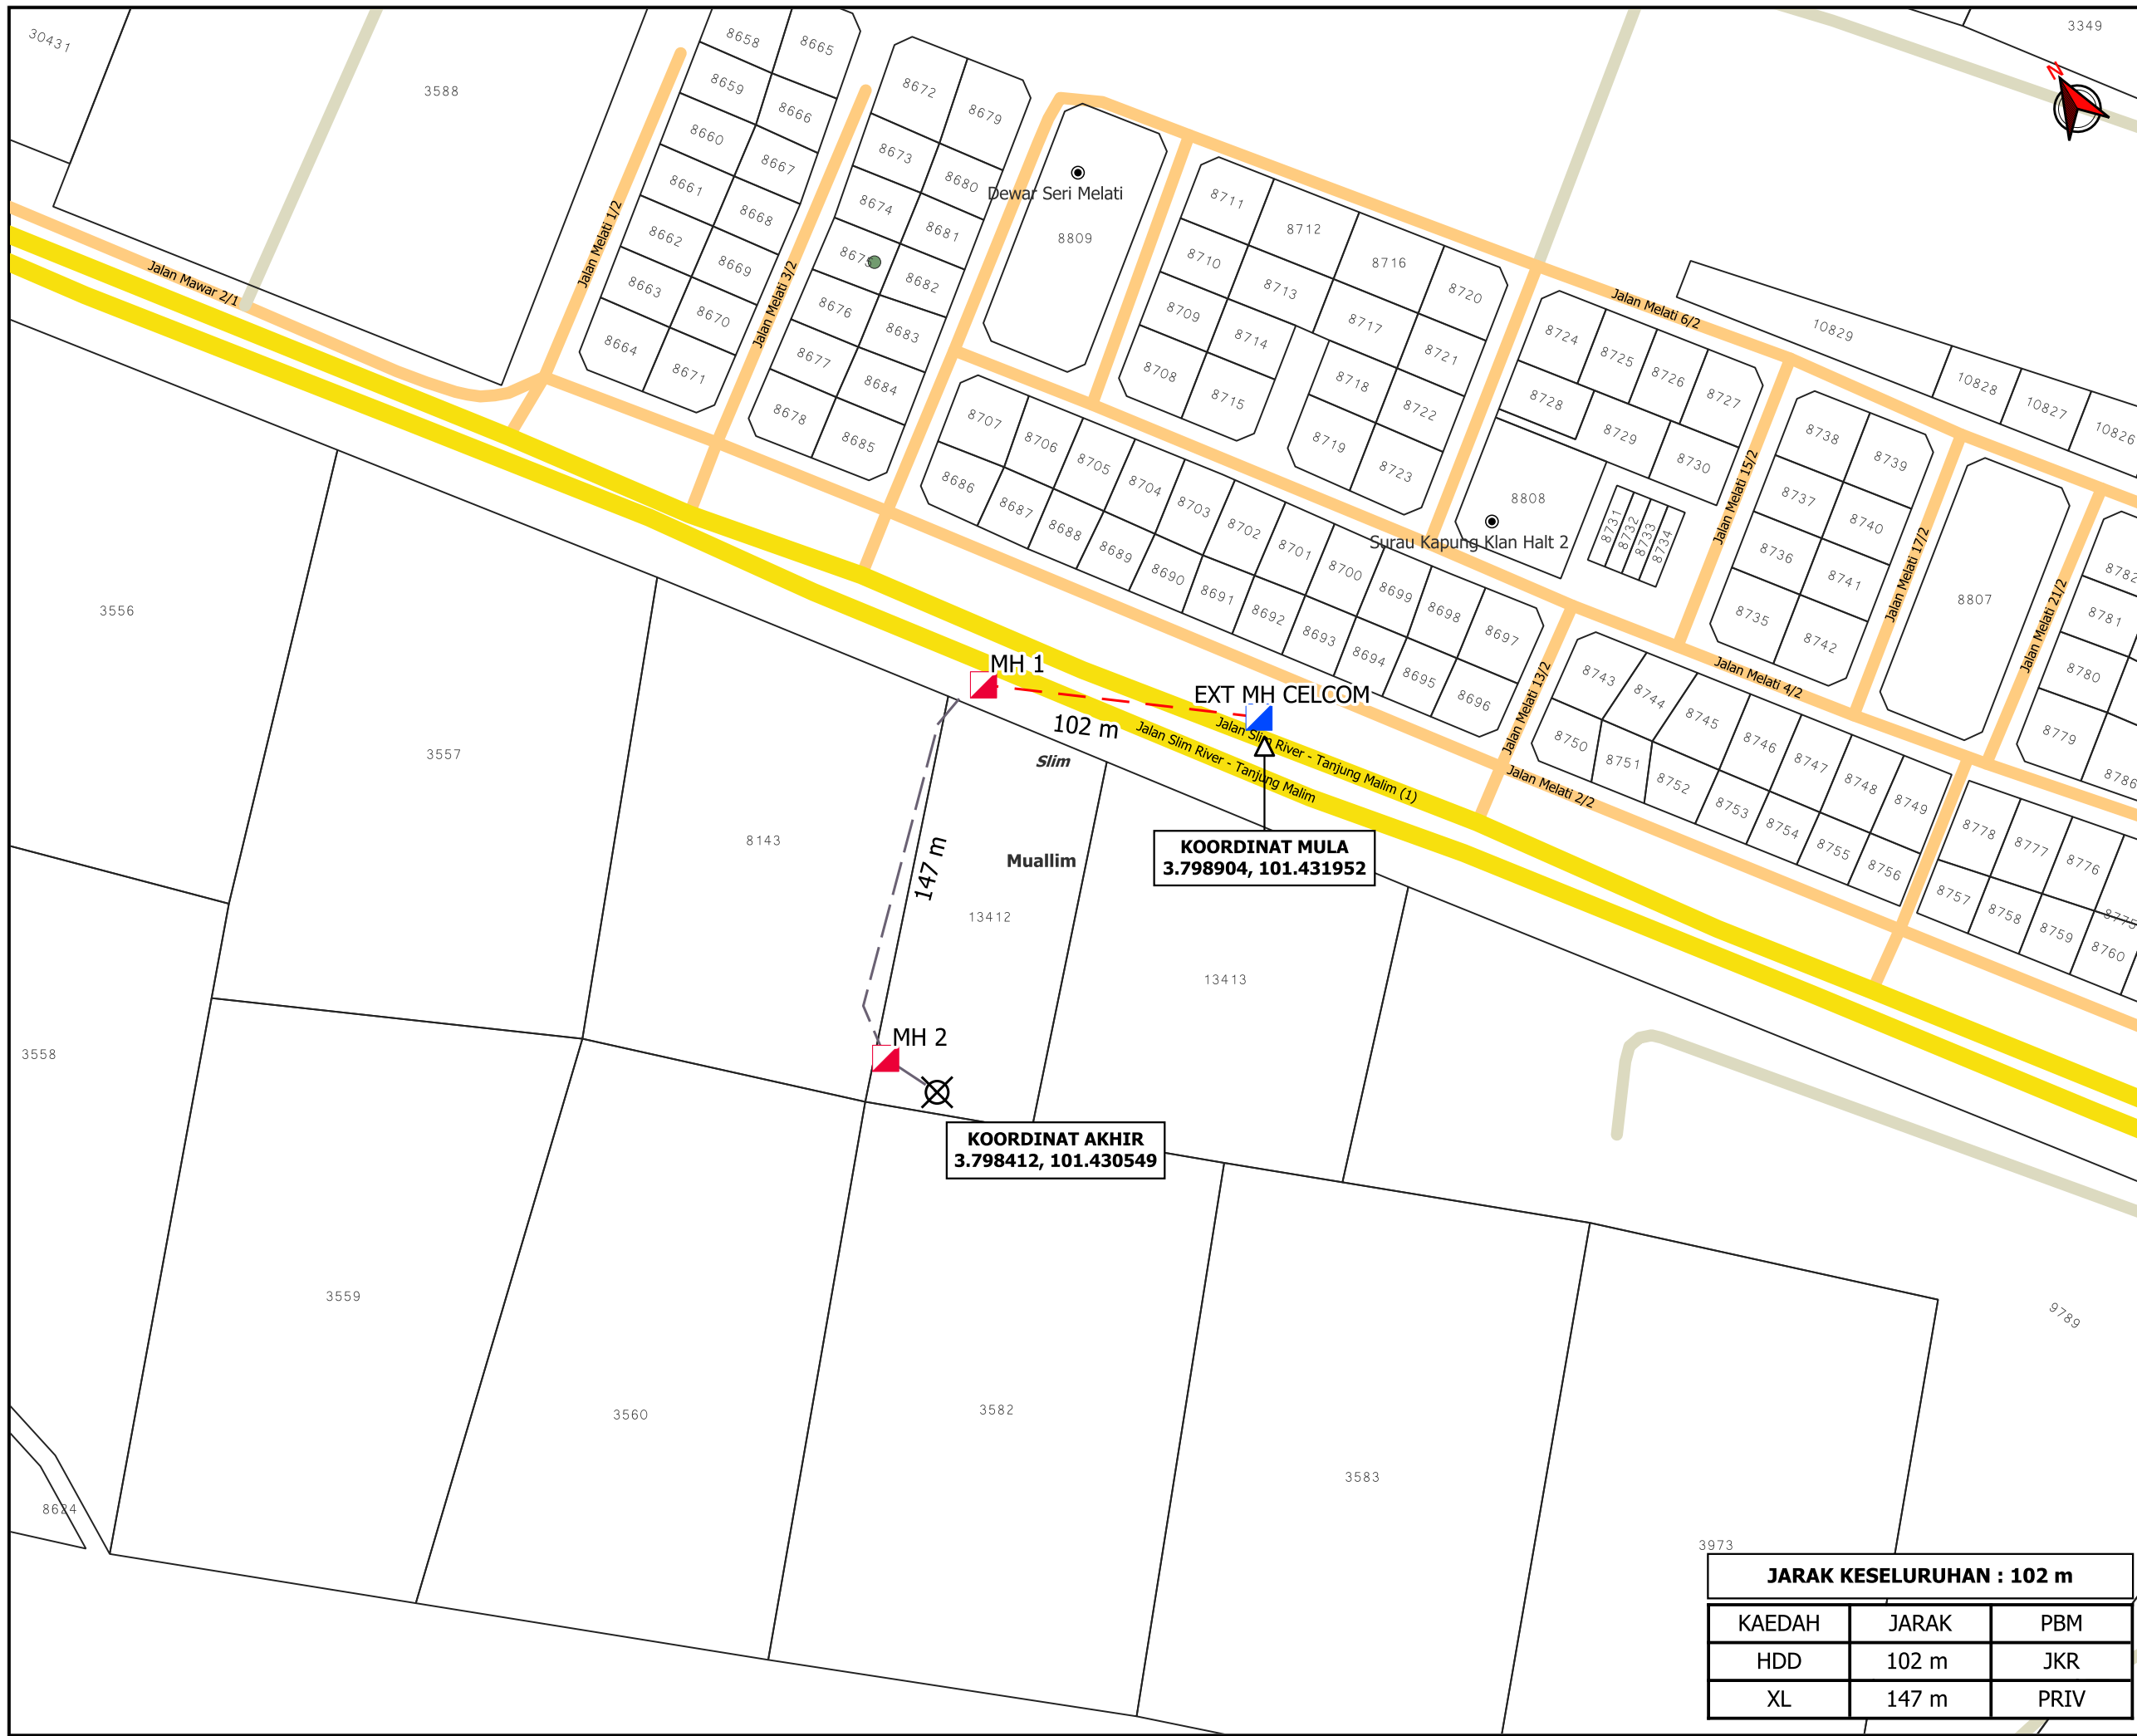

**KORIDOR
UTILITI**
DARUL RIDZUAN

**PERMOHONAN BAGI MENDAPATKAN KEBENARAN IZIN LALU
SERTA PERMIT UNTUK MENJALANKAN KERJA-KERJA
PENGOREKKAN DAN PENANAMAN KABEL FIBER OPTIK BAGI
TETUAN CELCOM DIGI BERHAD. SITE ID : 22-0389BD KAMPUNG
KLAN HALT - BEHRANG (TRUNK) (JENDELA 2022)**

PELAN IZIN LALU

**NO FAIL RUJUKAN
KUDR/DIGI/B/07/25/0711**

TAJUK PERMOHONAN
 PERMOHONAN BAGI Mendapatkan Kebenaran Izin LALU SERTA PERMIT untuk menjalankan kerja-kerja pengorekan dan penanaman kabel fiber optik bagi tetuan Celcom Digi Berhad. SITE ID : 22-0389BD KAMPUNG KLAN HALT - BEHRANG (TRUNK) (JENDELA 2022)

- PETUNJUK**
- JALAN JKR
 - JALAN PERSENDIRIAN
 - JALAN PEJABAT DAERAH
 - HORIZONTAL DIRECTIONAL DRILLING
 - JALAN TIDAK TERLIBAT
 - MANHOLE SEDIA ADA
 - MANHOLE CADANGAN
 - TITIK MULA AKHIR

PIHAK BERKUASA MELULUS

***PENGUKURAN BERDASARKAN JARAK SATELIT**

KOORDINAT MULA
 3.798904, 101.431952

KOORDINAT AKHIR
 3.798412, 101.430549