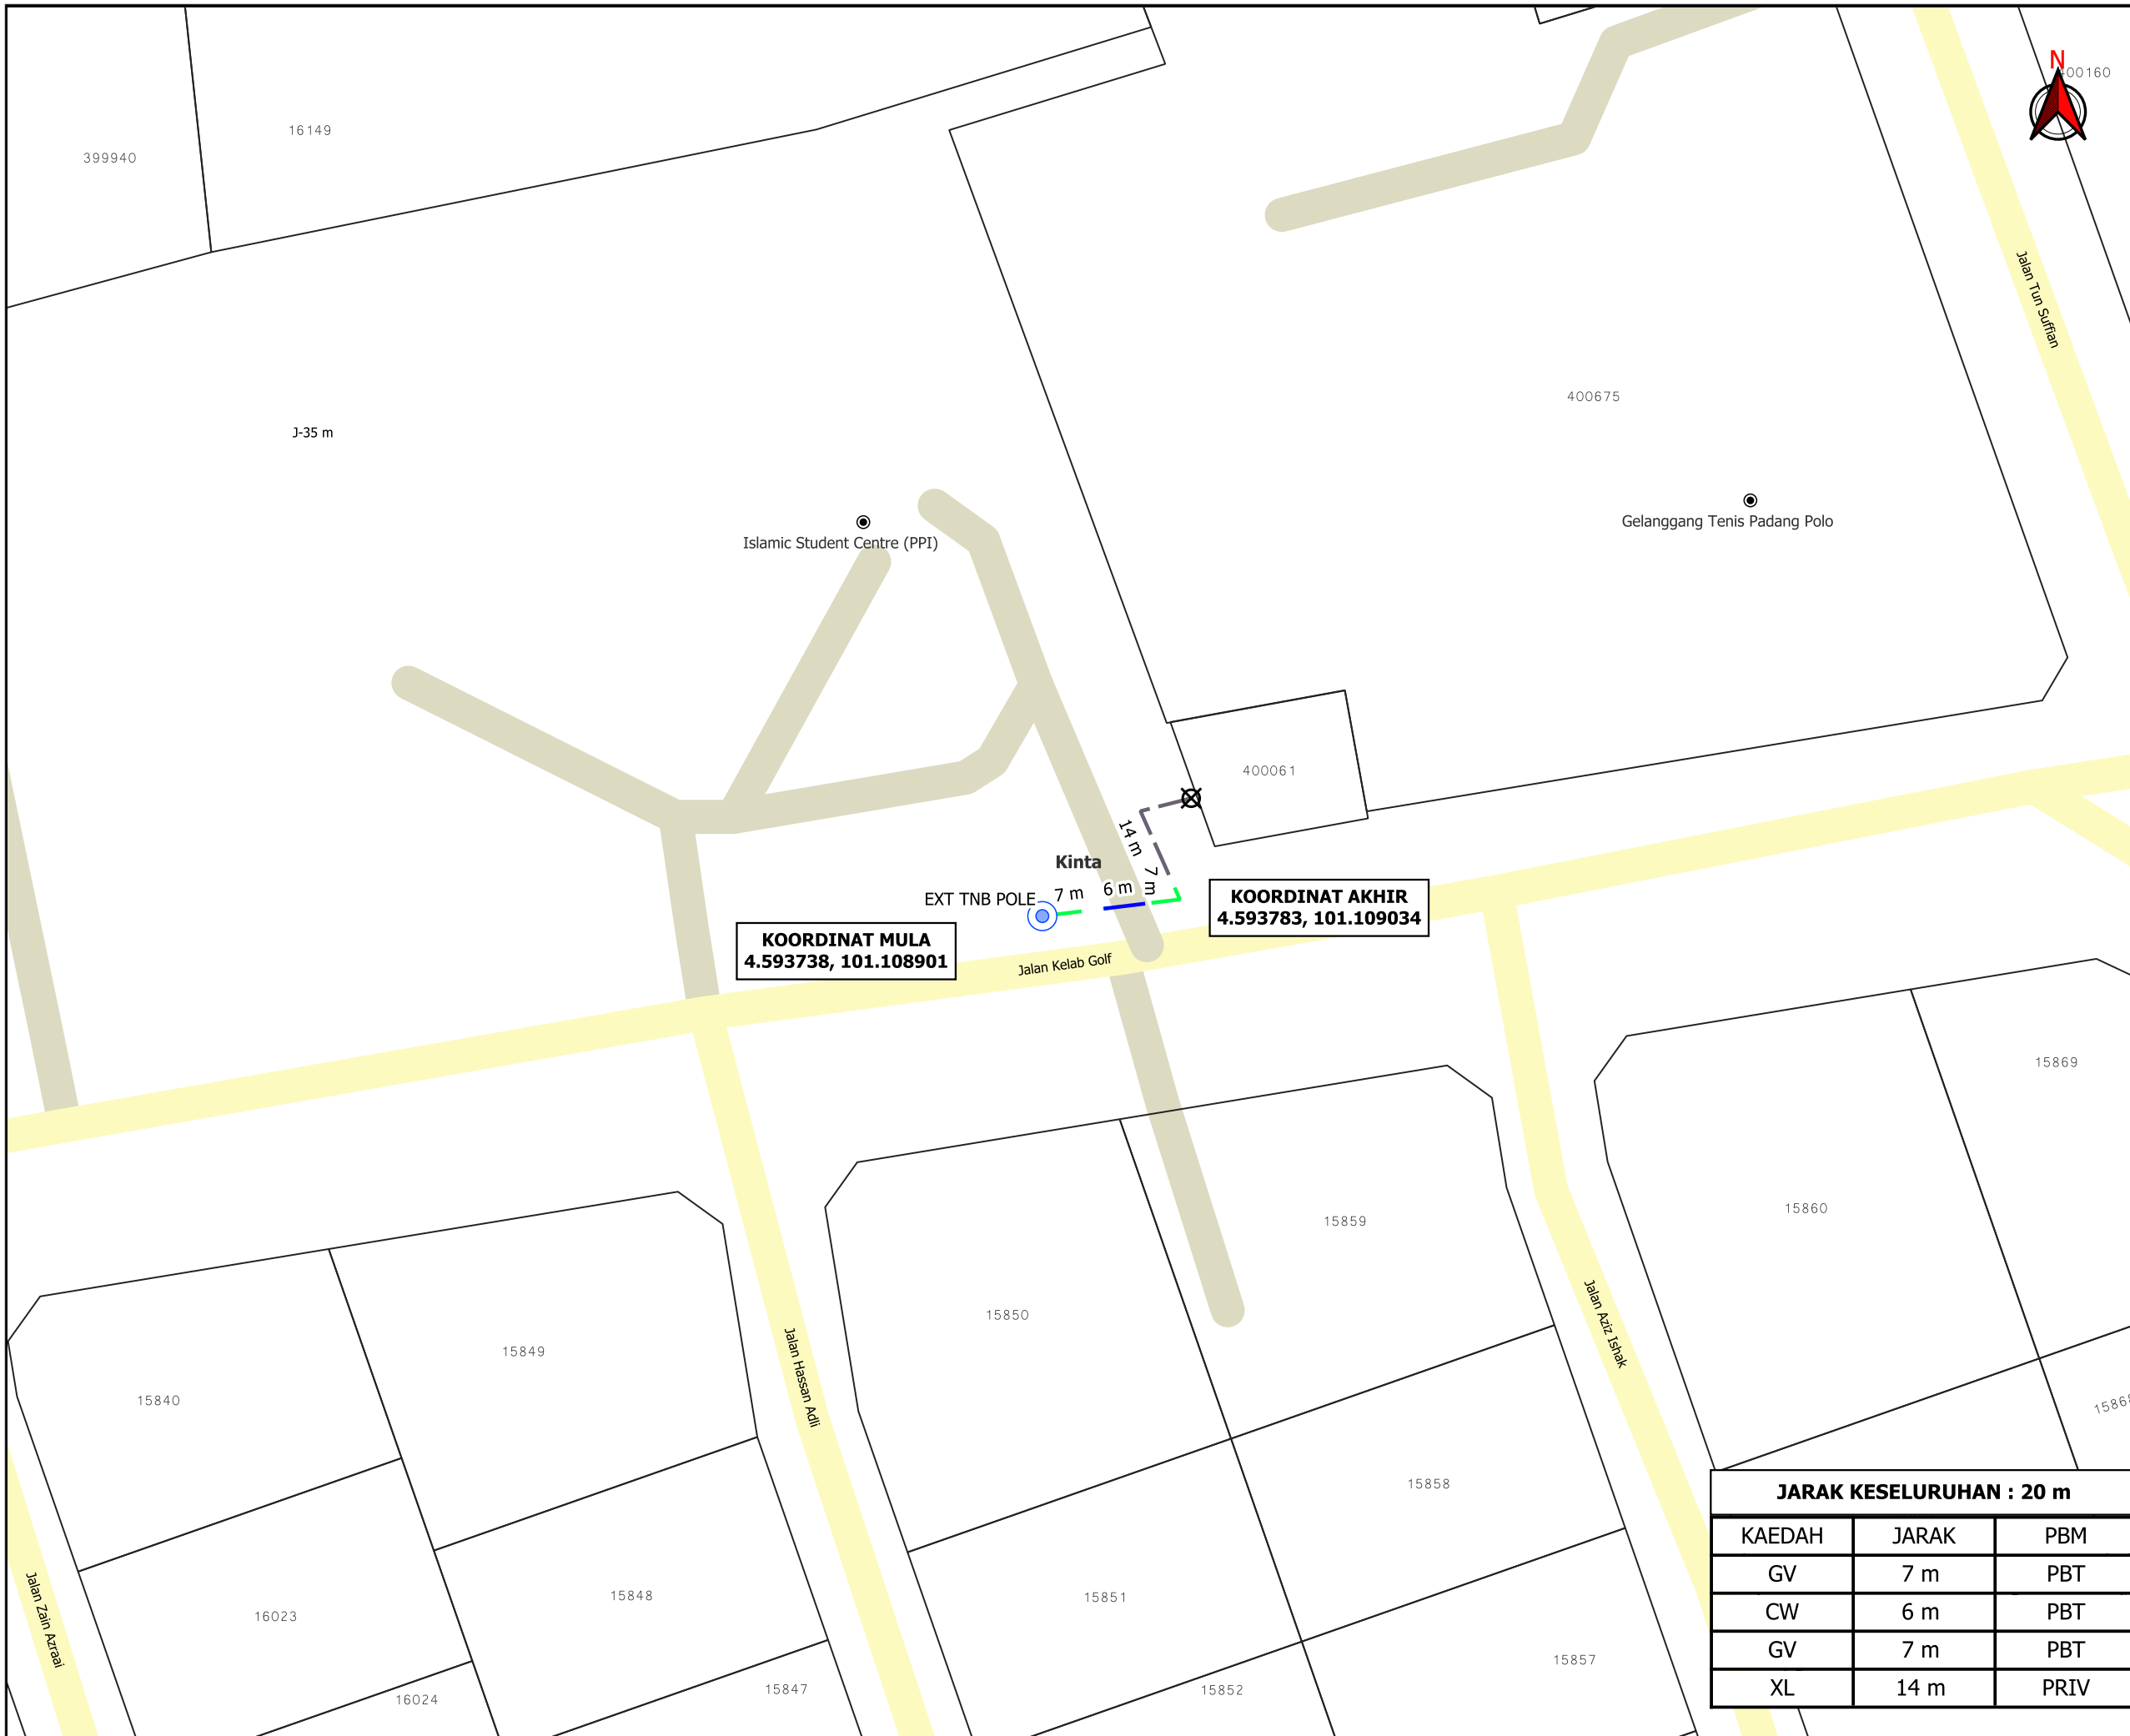

**KORIDOR
UTILITI**
DARUL RIDZUAN

**TENAGA
NASIONAL**

**PERMOHONAN BEKALAN ELEKTRIK DI ALAMAT PEMANCAR
JALAN KELAB GOLF IPOH, PERAK**

PELAN IZIN LALU

**NO FAIL RUJUKAN
KUDR/TNBB/B/08/25/0770**

TAJUK PERMOHONAN
PERMOHONAN BEKALAN ELEKTRIK DI
ALAMAT PEMANCAR JALAN KELAB GOLF IPOH,
PERAK

PETUNJUK

- JALAN PBT
- JALAN PERSENDIRIAN
- CARRIAGE WAY
- GRASS VERGE
- JALAN TIDAK TERLIBAT
- TIANG SEDIA ADA
- TITIK MULA AKHIR

PIHAK BERKUASA MELULUS
MAJLIS DAERAH BATU GAJAH

PENYEDIA UTILITI
TENAGA NASIONAL

JENIS PELAN		PELAN IZIN LALU
PELUKIS PELAN		ADIB FARHAN
TARIKH DIKELUARKAN		2025-08-21
MUKA SURAT	1/1	
NO FAIL RUJUKAN		PINDAAN
KUDR/TNBB/B/08/25/0770		00

JARAK KESELURUHAN : 20 m

KAEDAH	JARAK	PBM
GV	7 m	PBT
CW	6 m	PBT
GV	7 m	PBT
XL	14 m	PRIV

***PENGUKURAN BERDASARKAN JARAK SATELIT**