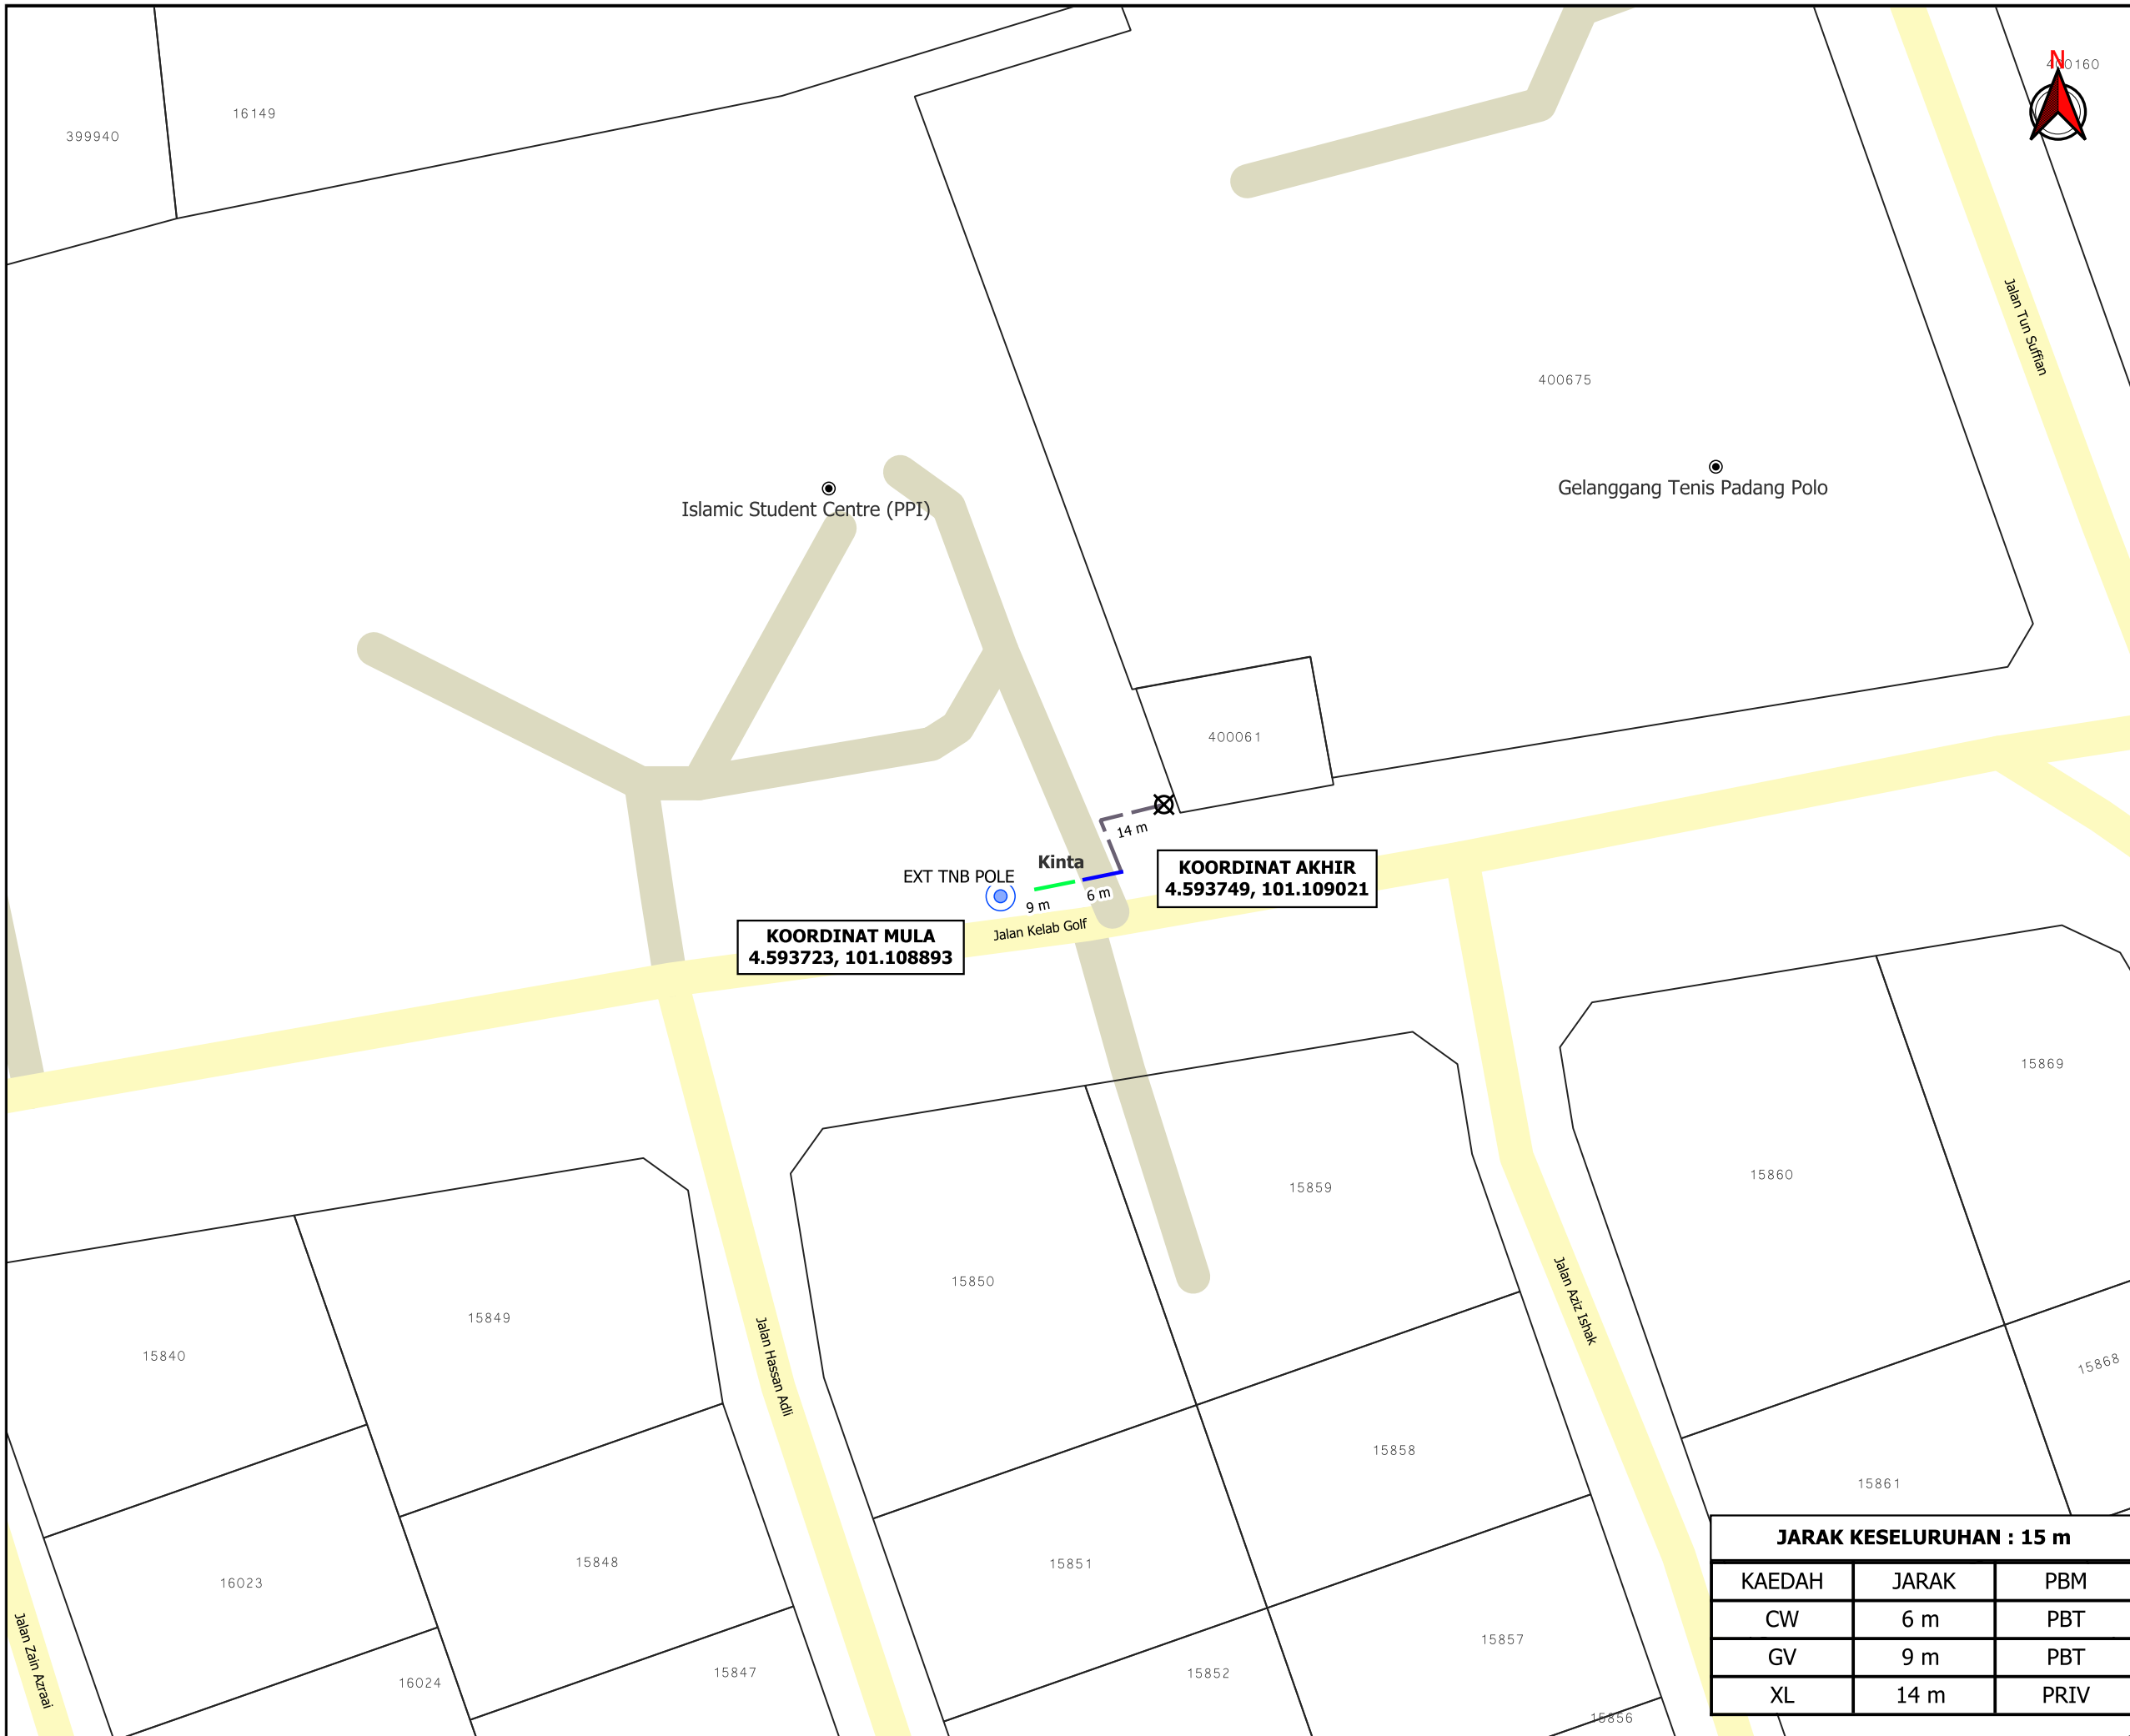

**KORIDOR
UTILITI**
DARUL RIDZUAN

**TENAGA
NASIONAL**

**PERMOHONAN BEKALAN ELEKTRIK DI ALAMAT PEMANCAR
JALAN KELAB GOLF IPOH, PERAK**

**PELAN IZIN LALU
(PINDAAN 01)**

**NO FAIL RUJUKAN
KUDR/TNBB/B/08/25/0770**

TAJUK PERMOHONAN
PERMOHONAN BEKALAN ELEKTRIK DI
ALAMAT PEMANCAR JALAN KELAB GOLF IPOH,
PERAK

PETUNJUK

- JALAN PBT
- JALAN PERSENDIRIAN
- CARRIAGE WAY
- GRASS VERGE
- JALAN TIDAK TERLIBAT
- TIANG SEDIA ADA
- X TITIK MULA AKHIR

PIHAK BERKUASA MELULUS
MAJLIS BANDARAYA IPOH

PENYEDIA UTILITI

JARAK KESELURUHAN : 15 m

| KAEDAH | JARAK | PBM |
|--------|-------|------|
| CW | 6 m | PBT |
| GV | 9 m | PBT |
| XL | 14 m | PRIV |

| JENIS PELAN | PELAN IZIN LALU |
|---|----------------------|
| PELUKIS PELAN | ADIB FARHAN |
| TARIKH DIKELUARKAN | 2025-08-28 |
| MUKA SURAT | 1/1 |
| NO FAIL RUJUKAN KUDR/TNBB/B/08/25/0770 | PINDAAN 01 |

***PENGUKURAN BERDASARKAN JARAK SATELIT**