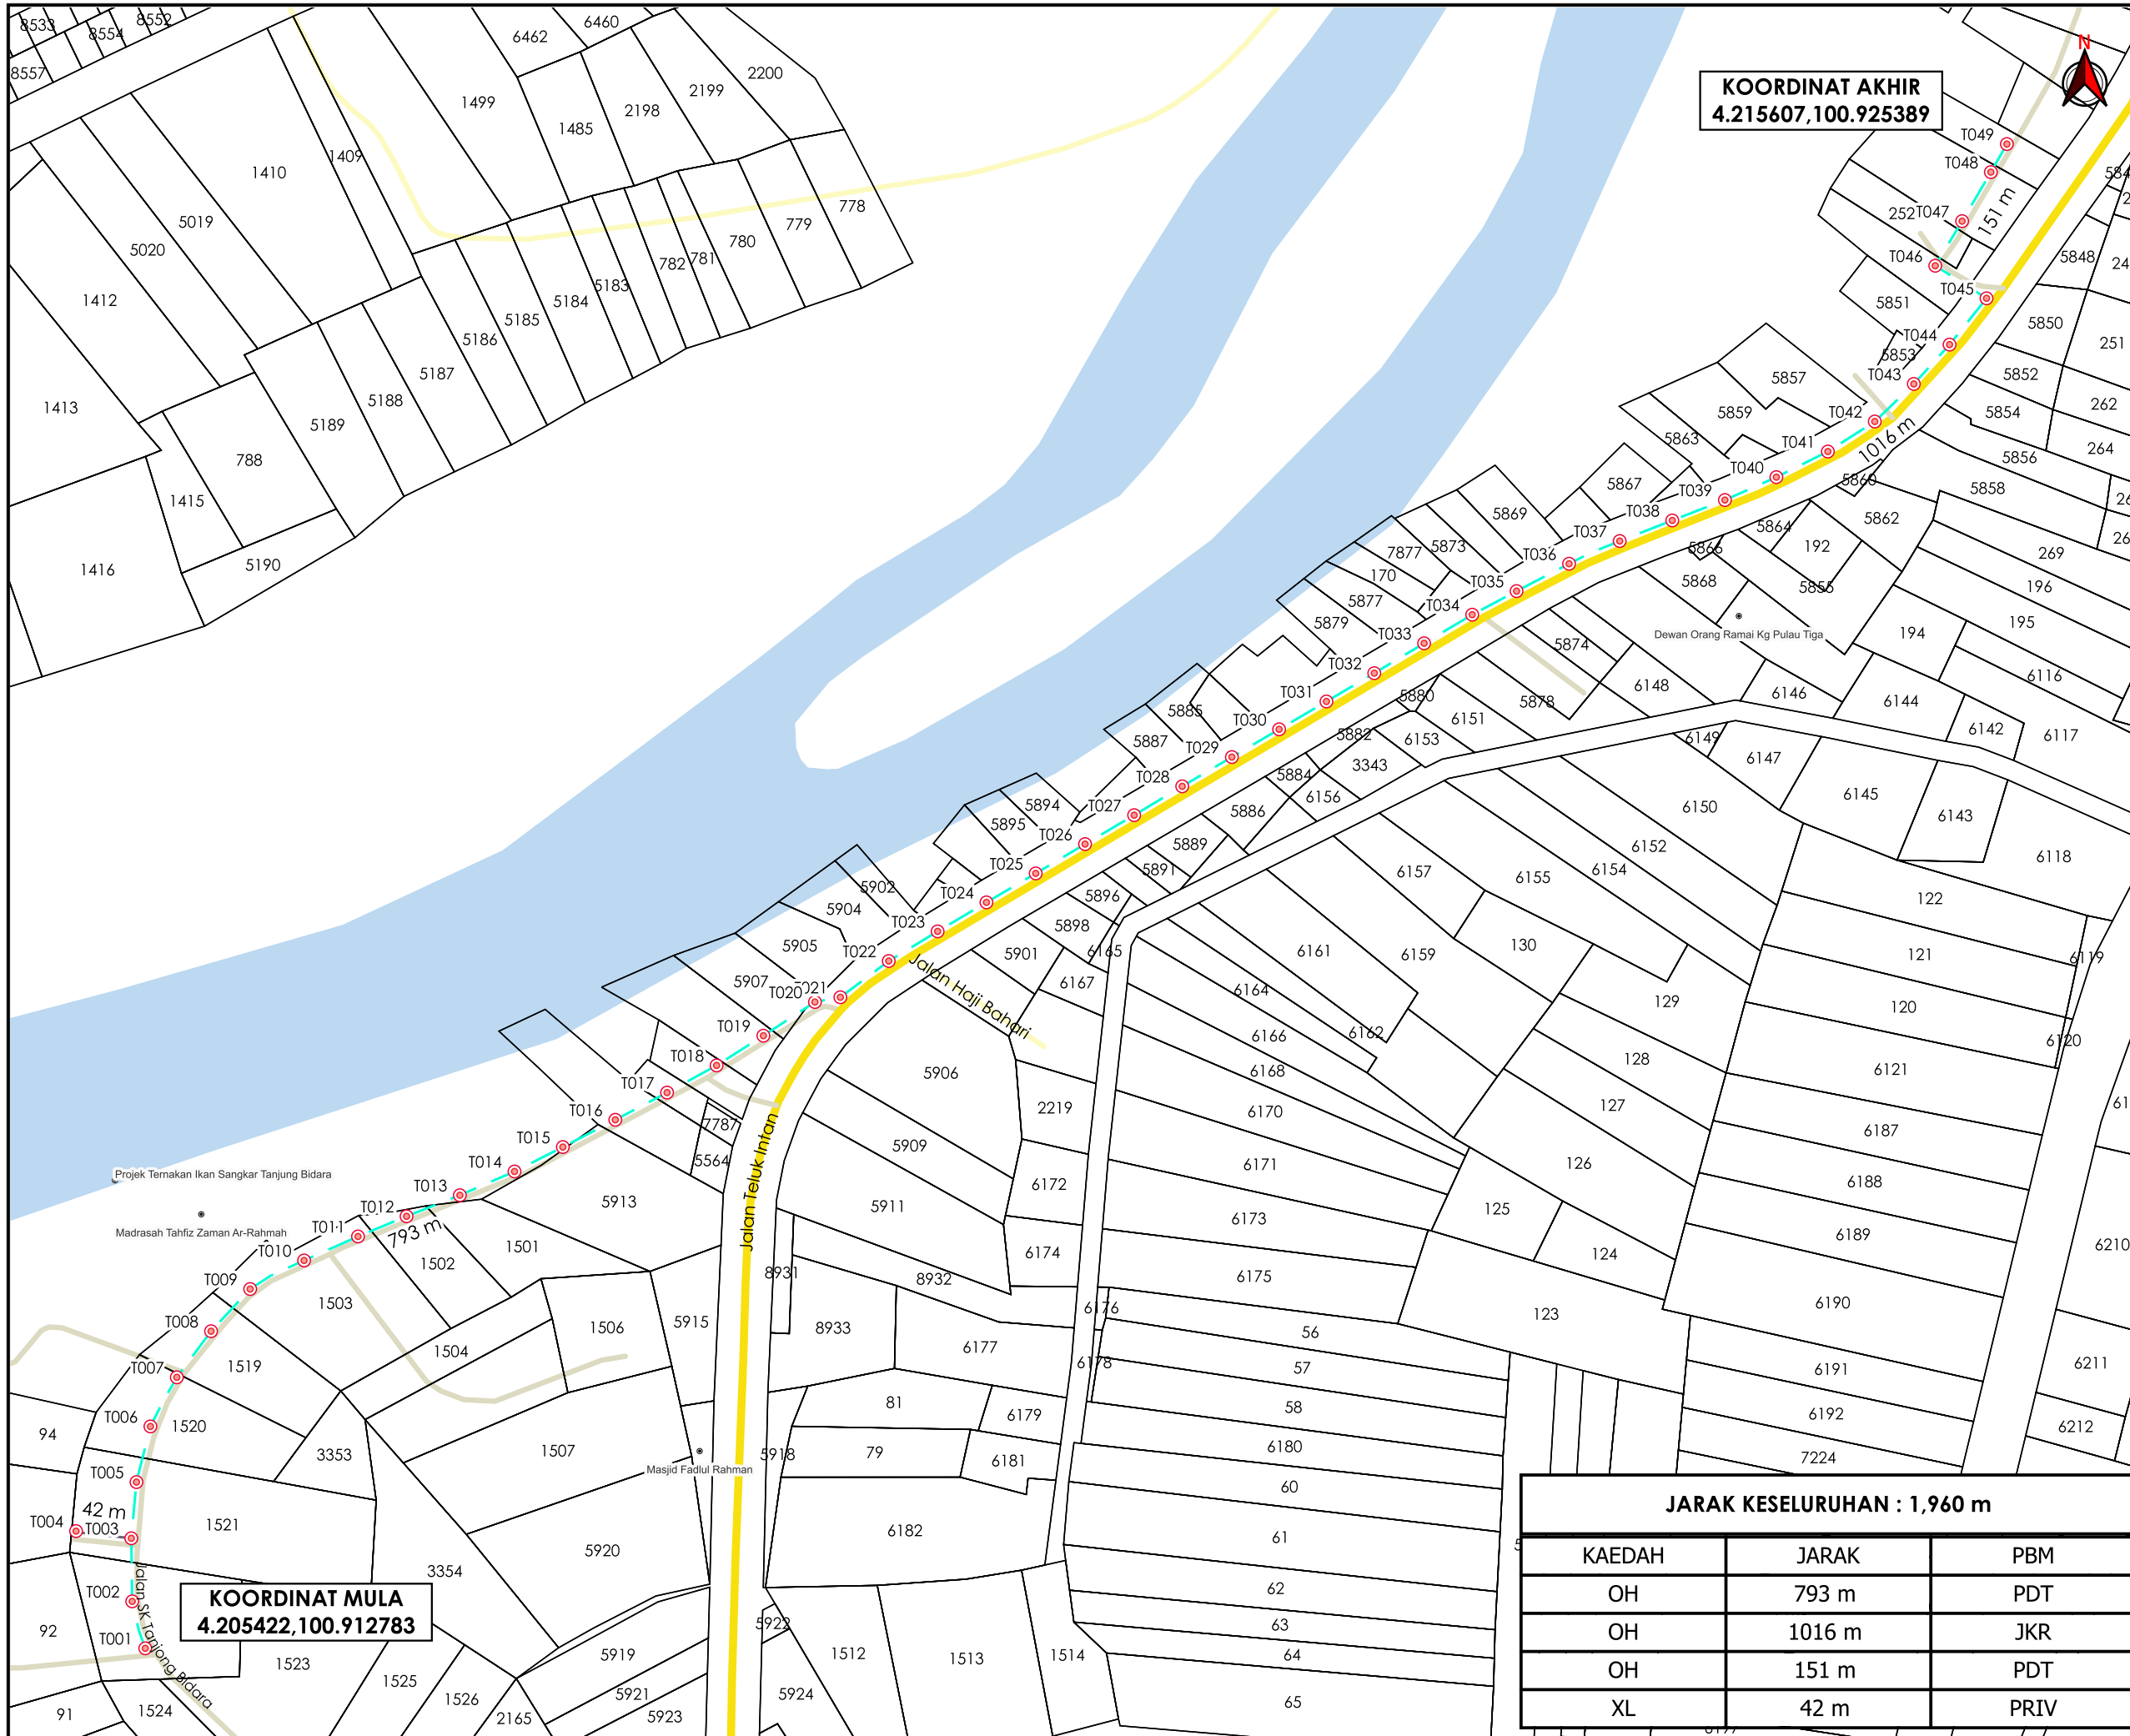

**KORIDOR
UTILITI**
DARUL RIDZUAN

**PROJEK PENYEDIAAN POINT OF PRESENCE (POP) FASA 2 HAB
INFRASTUKTUR GENTIAN OPTIK BERHAMPIRAN DENGAN
SEKOLAH, PREMIS KERAJAAN DAN KOMUNITI SEKITARNYA
OLEH KEMENTERIAN KOMUNIKASI (ZON UTARA – PERAK &
KEDAH) SERAHAN DOKUMEN LENGKAP BAGI PERMOHONAN
KELULUSAN IZIN LALU ABA8230 SEKOLAH KEBANGSAAN
TANJONG BIDARA**

PELAN IZIN LALU

**NO FAIL RUJUKAN
KUDR/KACP/A/05/25/0477**

KOORDINAT AKHIR
4.215607,100.925389

AGENSI PENYELARAS
KORIDOR UTILITI
DARUL RIDZUAN

TAJUK PERMOHONAN
PROJEK PENYEDIAAN POINT OF PRESENCE (POP) FASA 2 HAB INFRASTRUKTUR GENTIAN OPTIK BERHAMPIRAN DENGAN SEKOLAH, PREMIS KERAJAAN DAN KOMUNITI SEKITARNYA OLEH KEMENTERIAN KOMUNIKASI (ZON UTARA - PERAK & KEDAH) SERAHAN DOKUMEN LENGKAP BAGI PERMOHONAN KELULUSAN IZIN LALU ABA8230 SEKOLAH KEBANGSAAN TANJONG BIDARA

- PETUNJUK**
- JALAN JKR
 - JALAN PBT
 - JALAN PERSENDIRIAN
 - - - OVERHEAD
 - - - JALAN TIDAK TERLIBAT
 - TIANG CADANGAN

PIHAK BERKUASA MELULUS

JABATAN KERJA RAYA PERAK TENGAH

PEJABAT DAERAH & TANAH KAMPONG GAJAH

KAEDAH	JARAK	PBM
OH	793 m	PDT
OH	1016 m	JKR
OH	151 m	PDT
XL	42 m	PRIV

KOORDINAT MULA
4.205422,100.912783

***PENGUKURAN BERDASARKAN JARAK SATELIT**