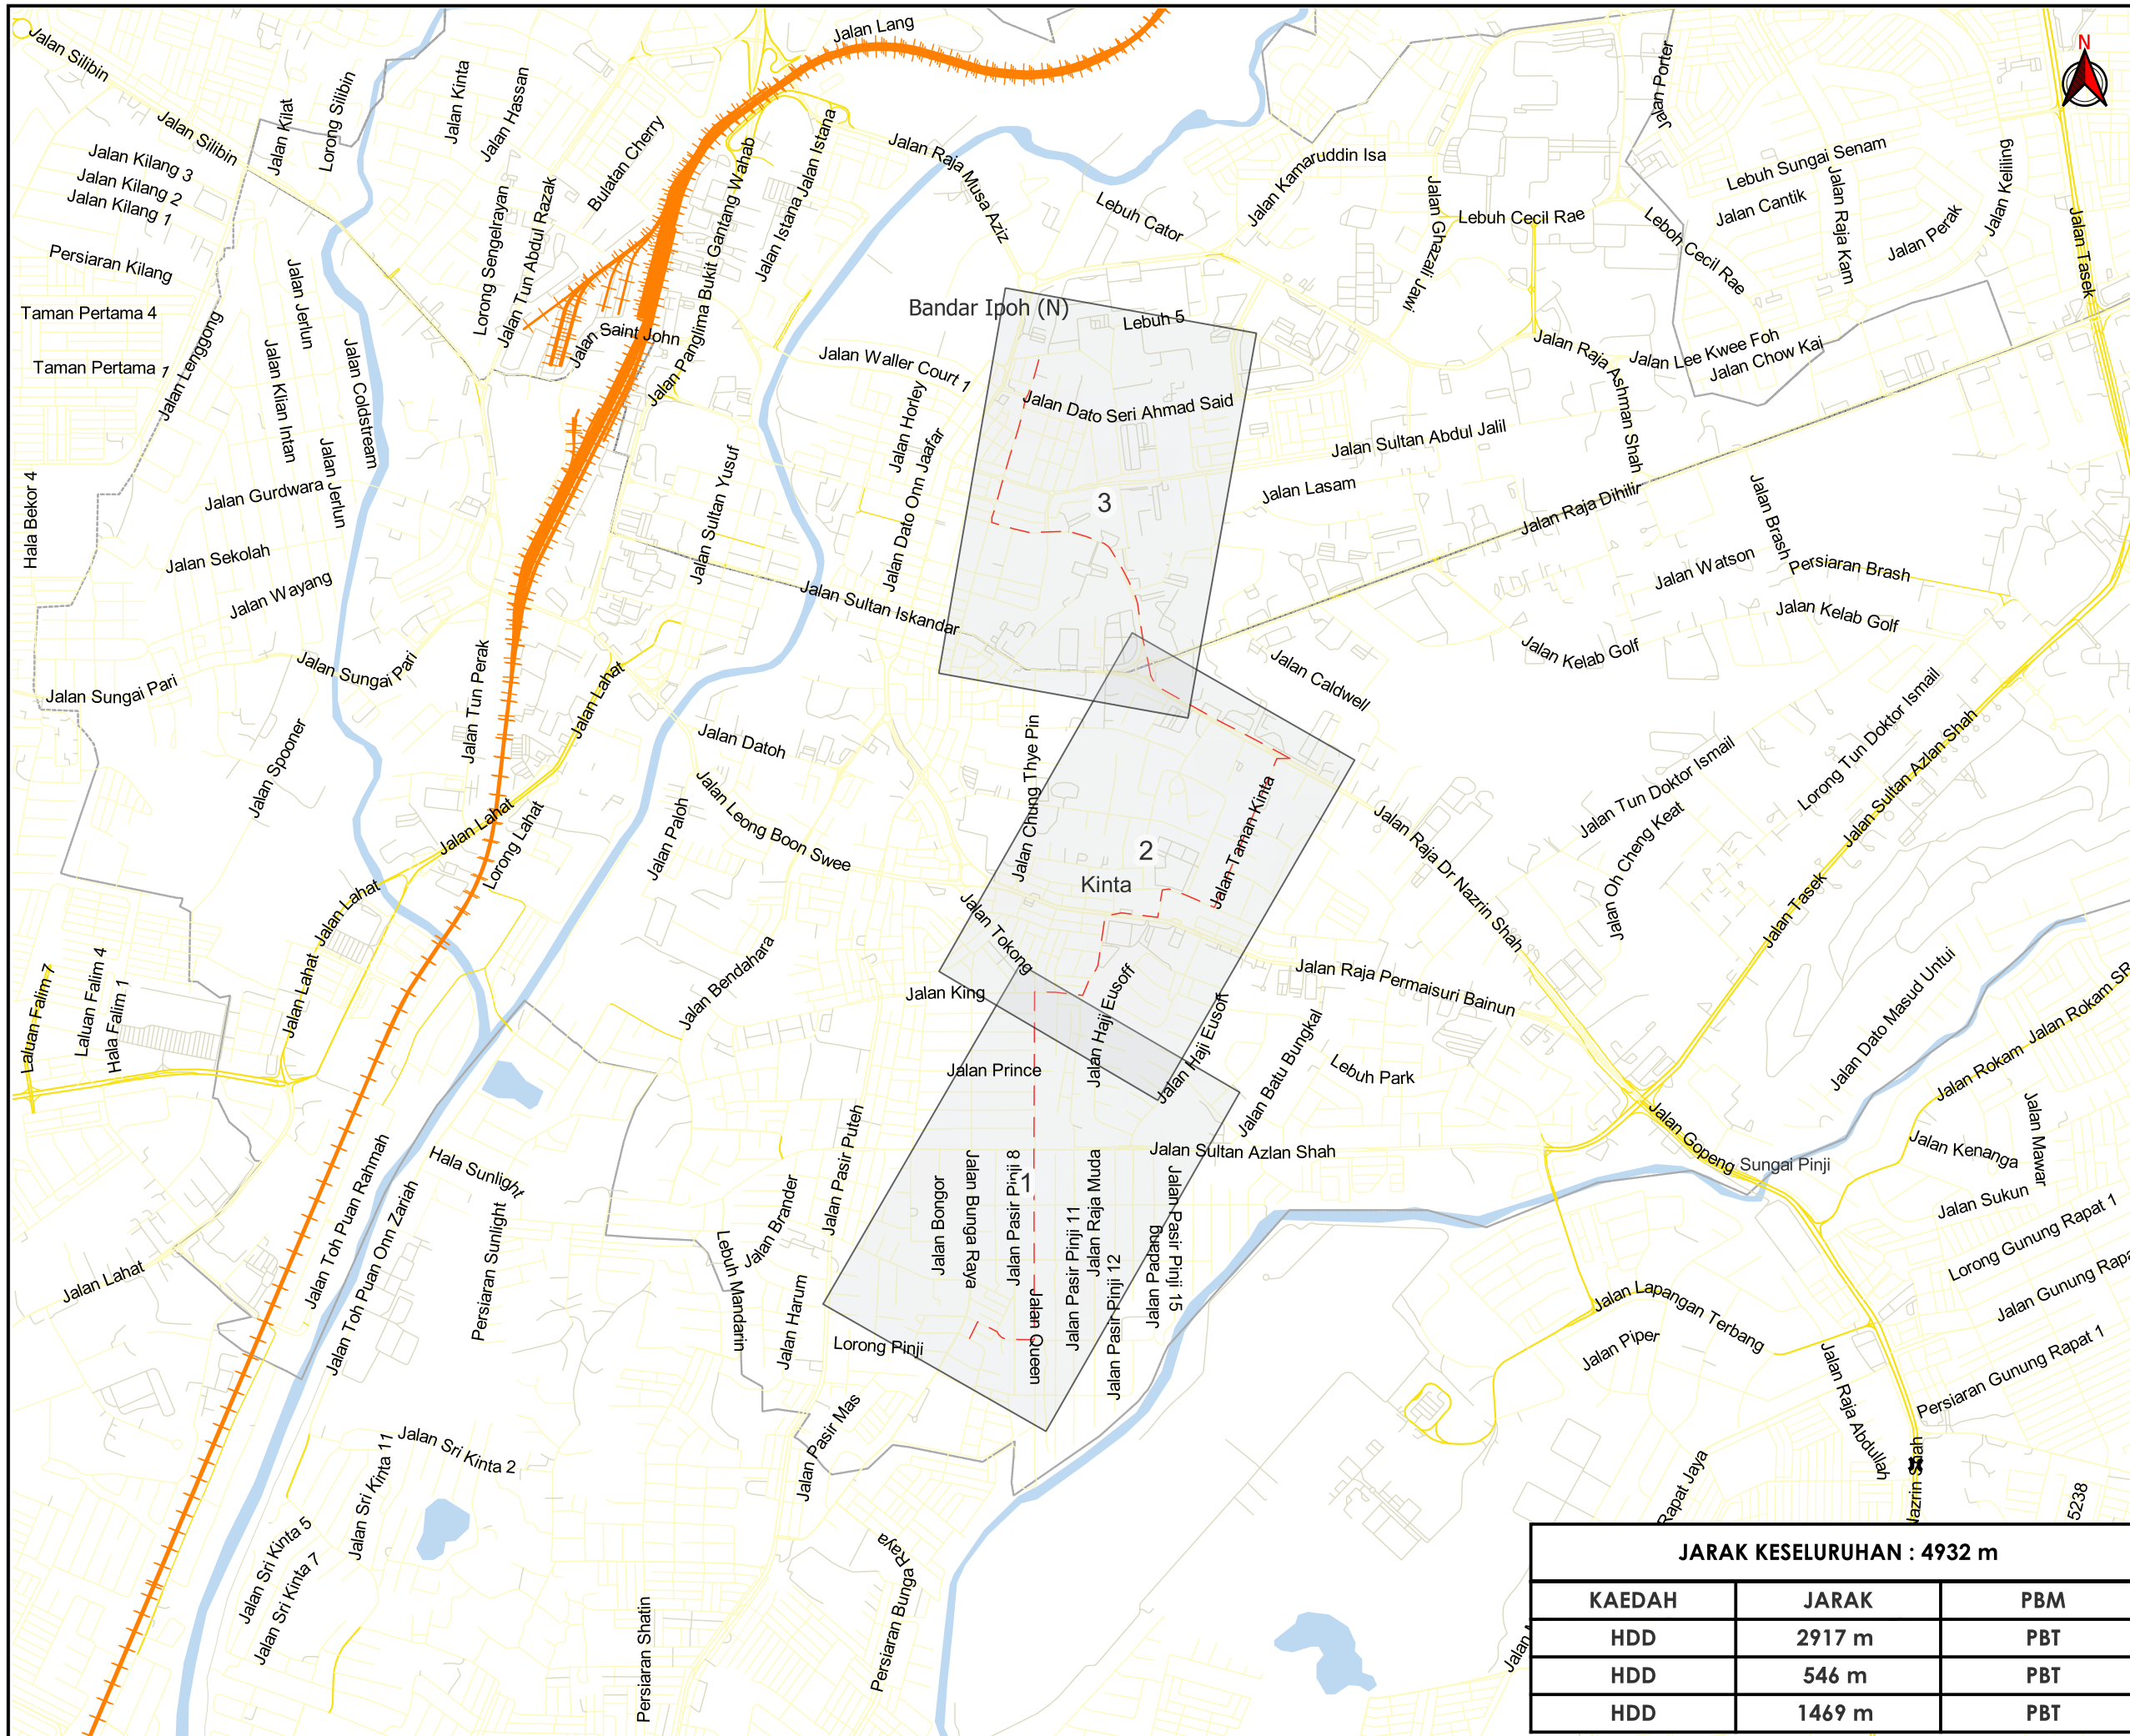

**KORIDOR  
UTILITI**  
DARUL RIDZUAN

**TENAGA  
NASIONAL**

**PROJECT TIMELINE STALLIONZ TNB IPOH**

**PELAN IZIN LALU  
(PINDAAN 01)**

**NO FAIL RUJUKAN  
KUDR/TNBB/A/03/25/0252**

TAJUK PERMOHONAN  
 PROJECT TIMELINE STALLIONZ TNB IPOH

- PETUNJUK**
- JALAN JKR
  - JALAN PBT
  - JALAN PERSENDIRIAN
  - JAMBATAN
  - - - HORIZONTAL DIRECTIONAL DRILLING

**PIHAK BERKUASA MELULUS**

	<b>MAJLIS BANDARAYA IPOH</b>

**PENYEDIA UTILITI**

JARAK KESELURUHAN : 4932 m		
KAEDAH	JARAK	PBM
HDD	2917 m	PBT
HDD	546 m	PBT
HDD	1469 m	PBT