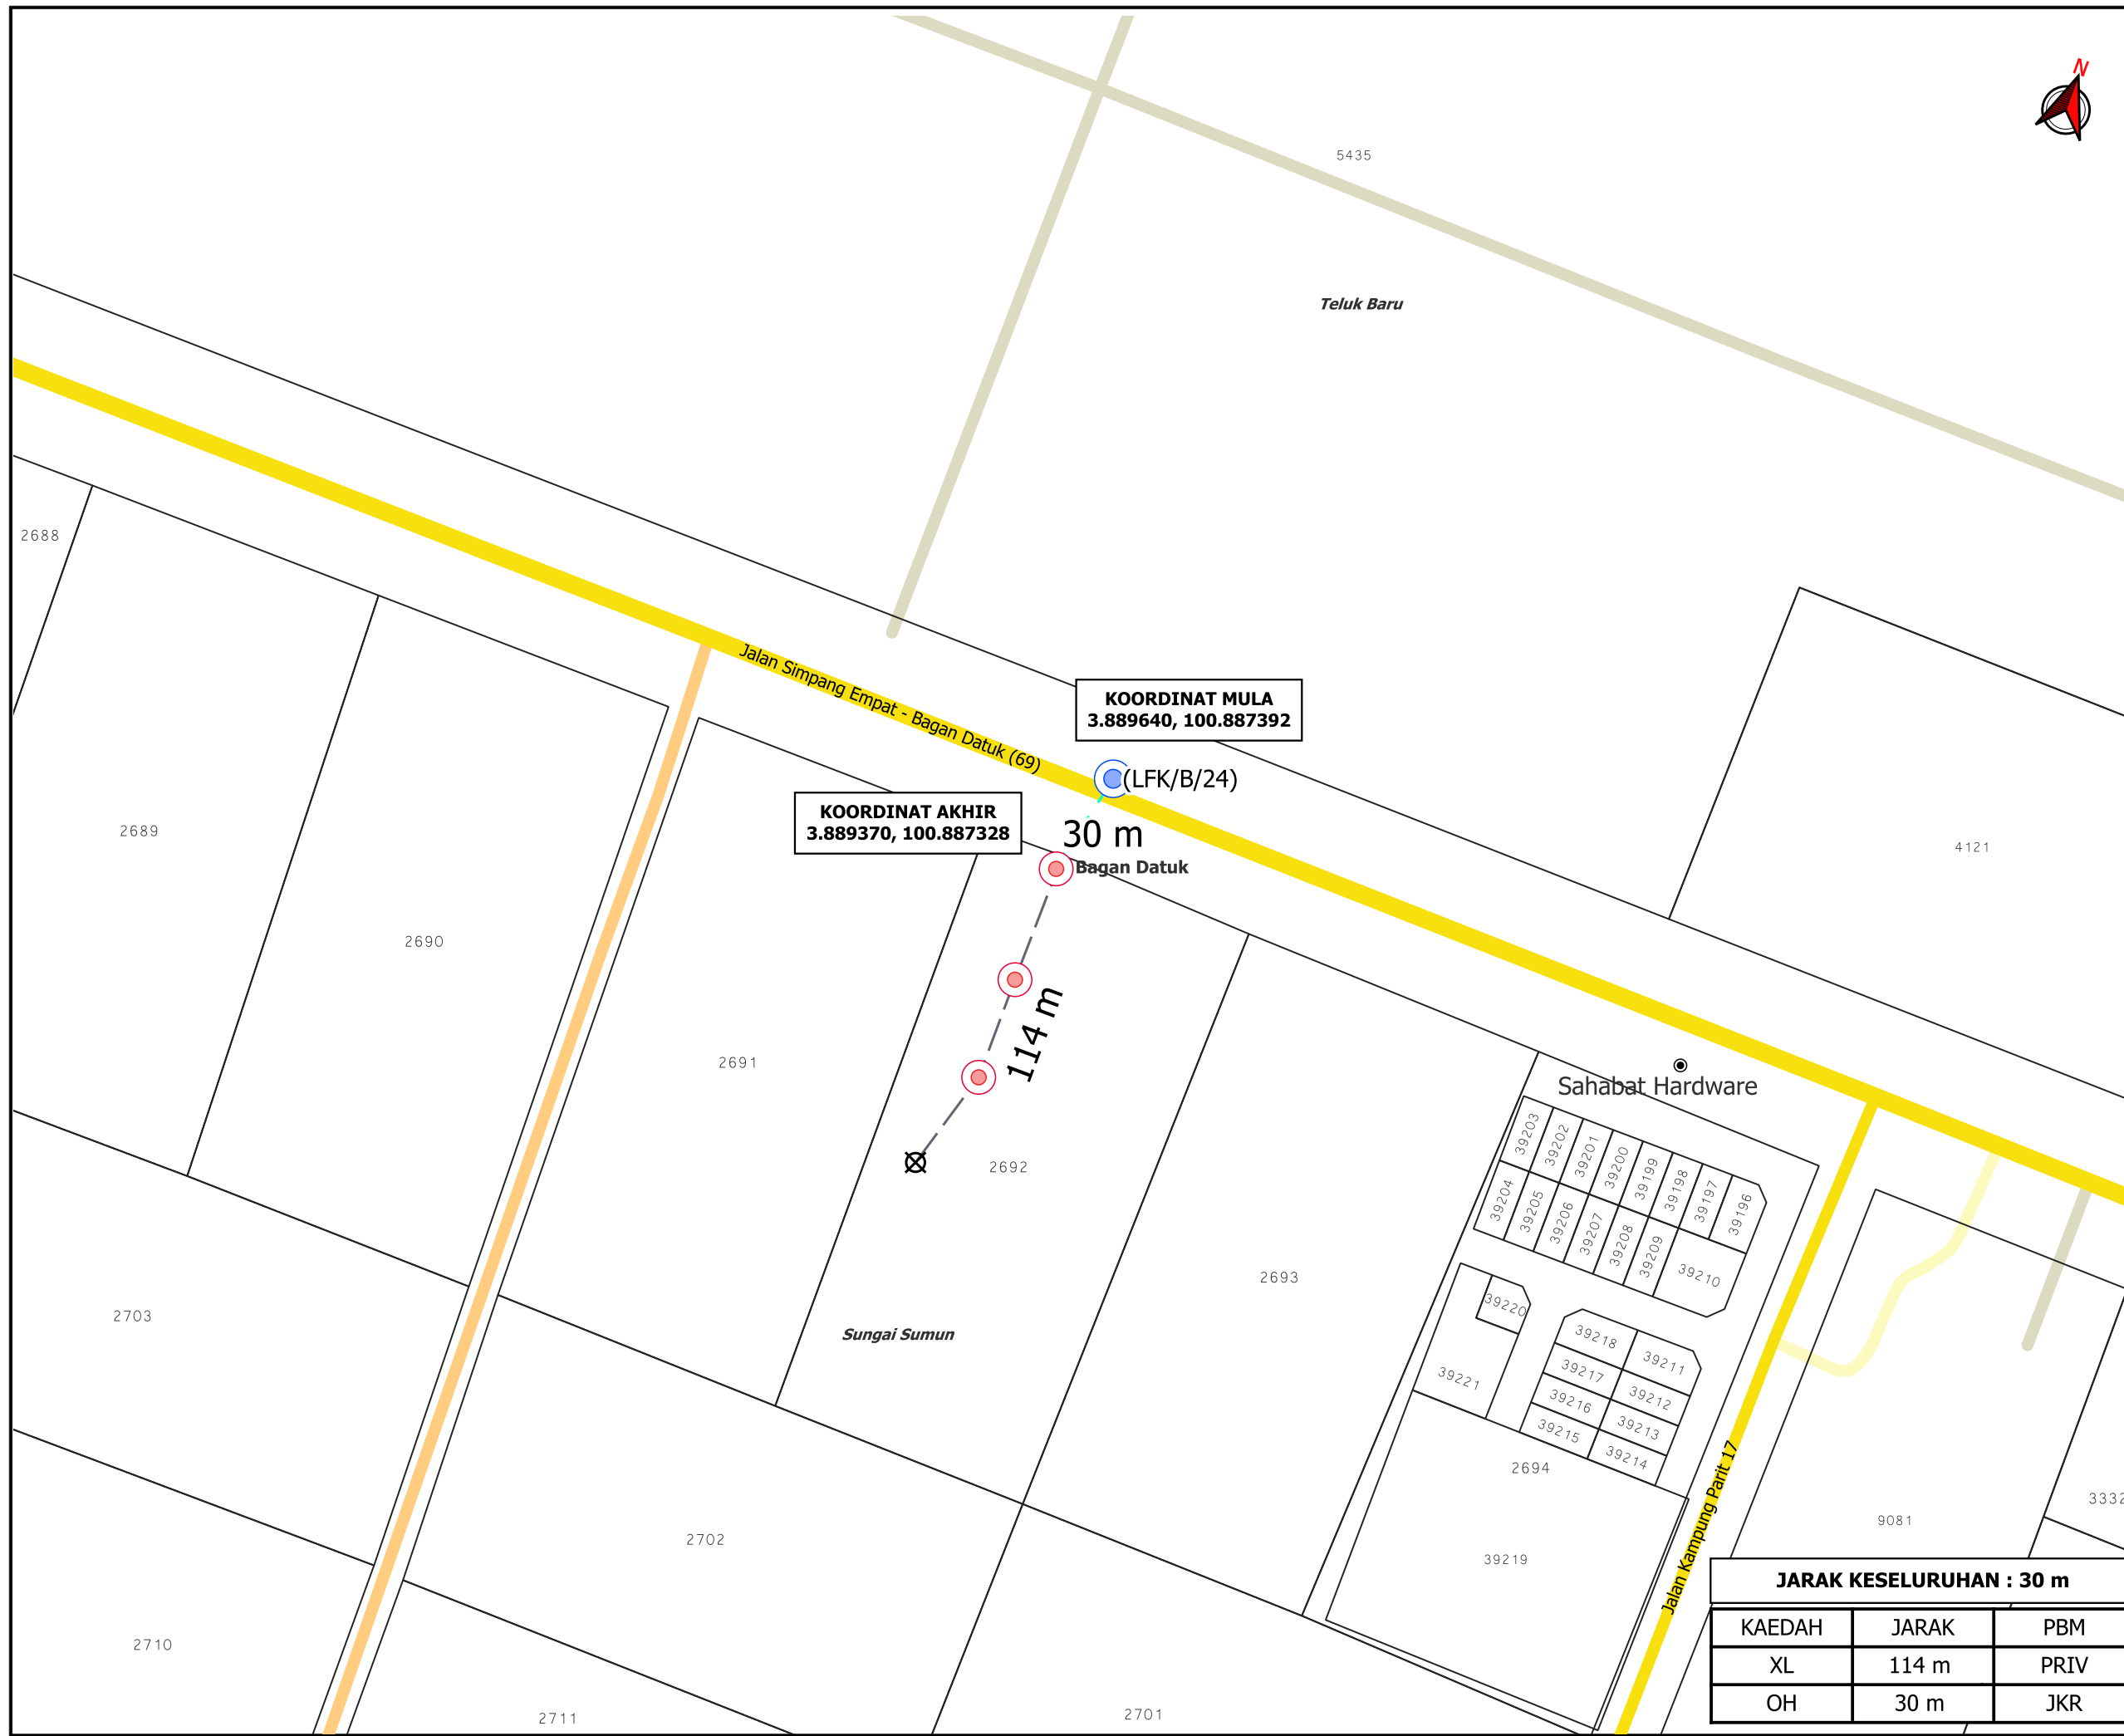

*PENGUKURAN BERDASARKAN JARAK SATELIT