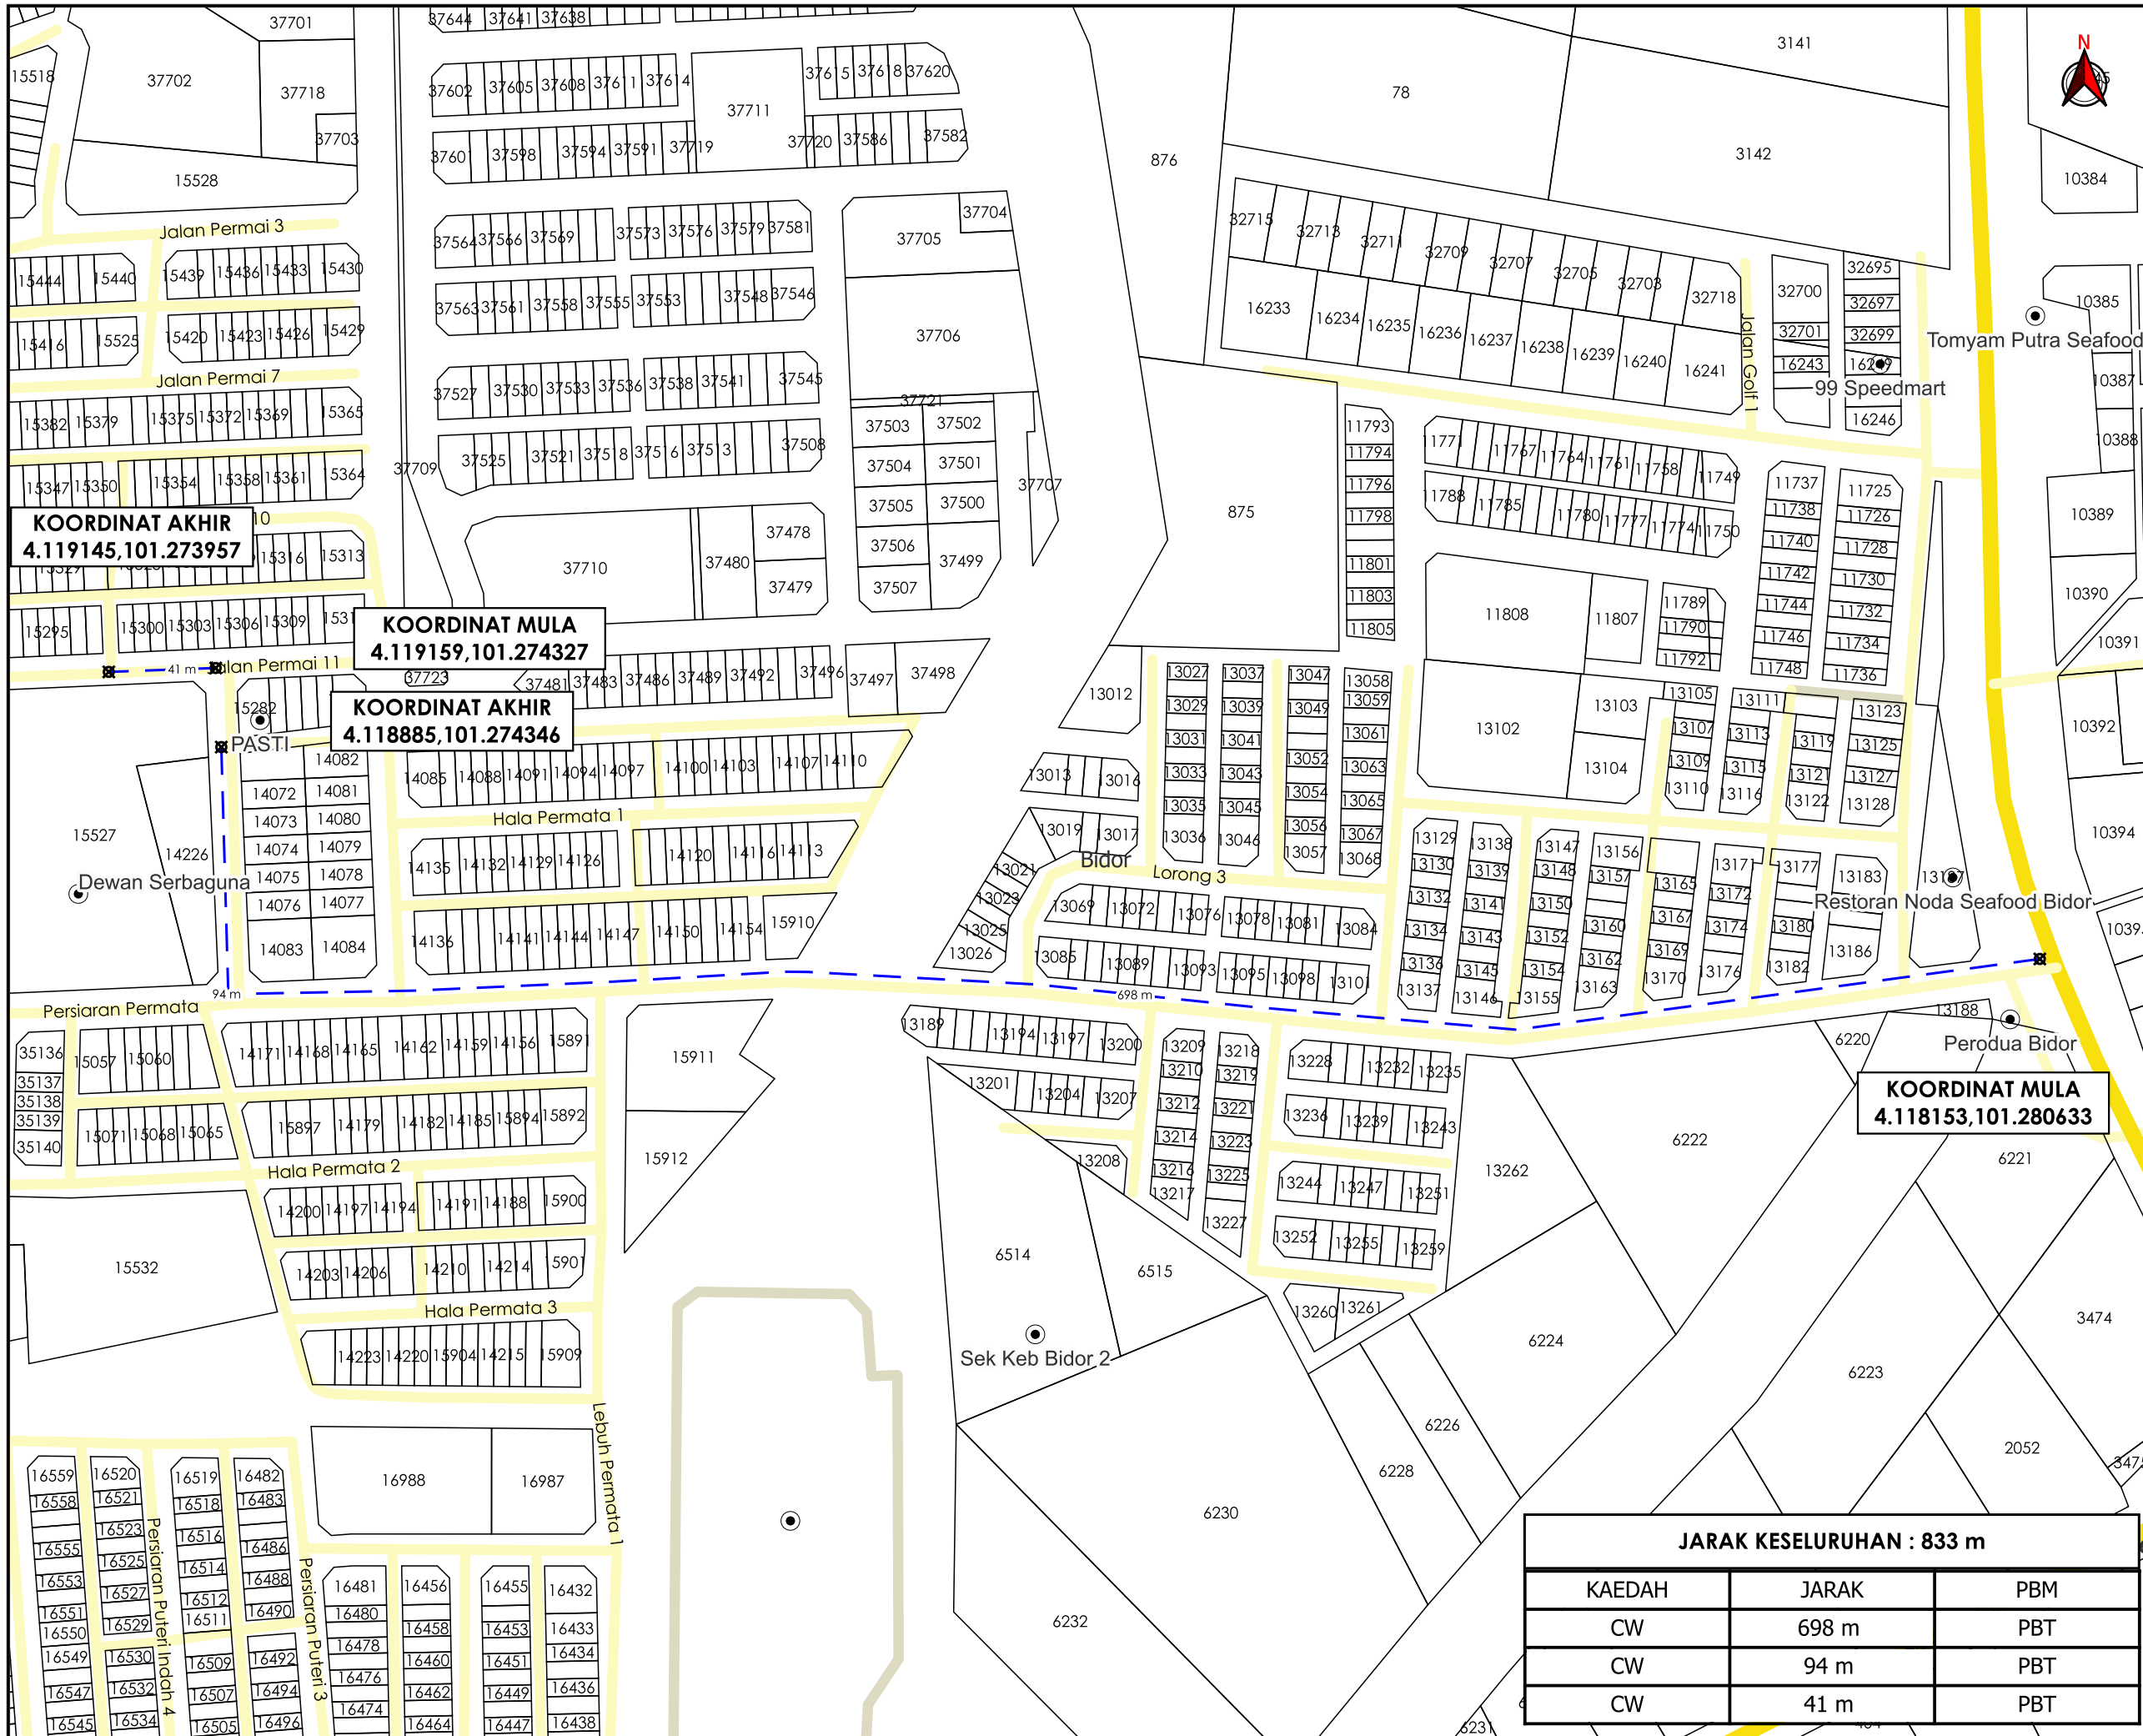

**KORIDOR  
UTILITI**  
DARUL RIDZUAN

**CADANGAN SKIM PERUMAHAN KOMUNITI BERPENGAWAL  
(GUARDED NEIGHBOURHOOD) DI ATAS LOT 13622 (PN  
278265) DAN LOT 13623 (PN 278267) SELUAS 26.75 EKAR  
(10.825 HEKTAR) MUKIM BIDOR, DAERAH BATANG PADANG,  
PERAK.**

**PELAN IZIN LALU**

**NO FAIL RUJUKAN  
KUDR/LAP/A/02/25/0171**

**TAJUK PERMOHONAN**  
 CADANGAN SKIM PERUMAHAN KOMUNITI BERPENGAWAL (GUARDED NEIGHBOURHOOD) DI ATAS LOT 13622 (PN 278265) DAN LOT 13623 (PN 278267) SELUAS 26.75 EKAR (10.825 HEKTAR) MUKIM BIDOR, DAERAH BATANG PADANG, PERAK.

JARAK KESELURUHAN : 833 m		
KAEDAH	JARAK	PBM
CW	698 m	PBT
CW	94 m	PBT
CW	41 m	PBT

**KOORDINAT AKHIR**  
 4.119145, 101.273957

**KOORDINAT MULA**  
 4.119159, 101.274327

**KOORDINAT AKHIR**  
 4.118885, 101.274346

**KOORDINAT MULA**  
 4.118153, 101.280633